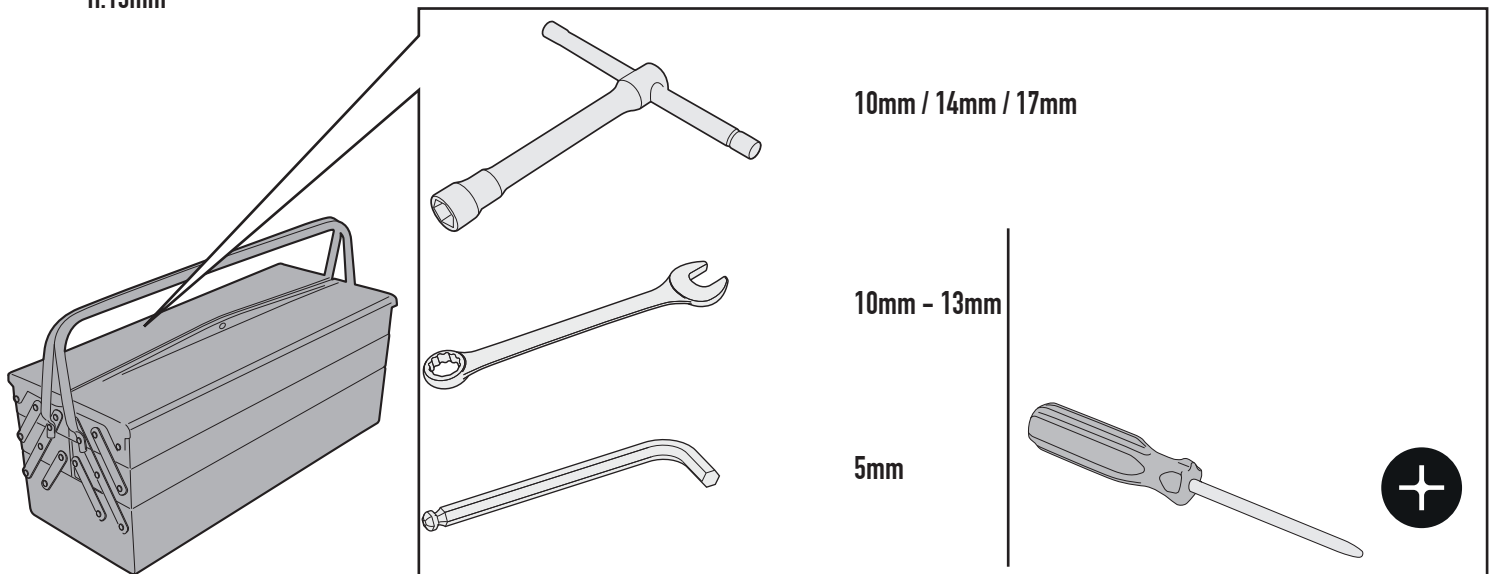

SR1187B - KR1187B

PORTAPACCO SPECIFICO - SPECIFIC HOLDER - PORTE-PAQUET SPÉCIFIQUE - SPEZIFISCHER TRÄGER - PORTA-EQUIPAJE ESPECÍFICO - TRANSPORTADOR ESPECÍFICO

HONDA FORZA 125 (2021) - HONDA FORZA 350 (2021)

N°	Descrizione-Description	Caratteristiche-Features	Codice-Code	Quantità-Quantity
1	Supporto anteriore - Front support - Support avant Vordere Unterstützung - Soporte frontal - Suporte frontal	-	GL4673DXV GL4673SXV	2 (Right; Left)
2	Supporto posteriore - Rear support - Hintere Unterstützung Support arrière - Soporte trasero - Suporte traseiro	-	GL4708DXV GL4708SXV	2 (Right; Left)
3	Supporto laterale - Lateral support - Untere Halterung Support latéral - Soporte lateral - Suporte lateral	-	GNB2634DXV GND2634SXV	2 (Right; Left)
4	Piastrina di supporto - Support plate Plaque de support - Trägerplatte Pletina de soporte - Placa de apoio	LOWER SIDE	GL4669DXV GL4669SXV	2 (Right; Left)
5	Vite - Screw - Vis - Schraube Tornillo - Parafuso	TES M10X45	1045TES	2
6	Vite - Screw - Vis - Schraube Tornillo - Parafuso	TBEI M8X50	850TBEI	4
7	Vite - Screw - Vis - Schraube Tornillo - Parafuso	TBEI M8X20	820TBEI	6
8	Vite - Screw - Vis - Schraube Tornillo - Parafuso	TBEI M8X35	835TBEI	2
9	Rondella spaccata - Split washer Scheibe - Rondelle fendue Arandela seccionada - Arruela Dentada	Foro Ø10mm	10RONSX	2
10	Rondella spaccata - Split washer Scheibe - Rondelle fendue Arandela seccionada - Arruela Dentada	Foro Ø8mm	Z1060	4
11	Rondella - Washer Rondelle - Scheibe Arandela - Arruela	Foro Ø8mm Esterno Ø14mm	814RON	8
12	Distanziale - Spacer Entretoise - Distanzstueck Distanciador - Espaçador	Ø20x13 Foro 8,5mm	C20L13F8,5T	6
13	Dado - Bolt - Erou Mutter - Tuerca - Porca	Dado Autobloccante Flangiato Alto M8 (H 9,5 mm)	8DADIFN	8
14	Tappo - Cap Fiche - Stecker Enchufe - Capa	-	13COP	6
15	Protezione Adesiva - Adhesive Protection Protection Adhesive - Schutzkleber Protección Adhesiva - Proteção Adesiva	-	Z2485DX Z2485SX	2 (Right; Left)
16	Componenti Originali - Original Parts Parties Originales - Original Bauteile Componentes Originales - Componentes Originais	-	-	-
17	Particolari Inclusi Nel Kit Viteria Della Piastra Components Included In The Fitting Kit Of The Plate Pièces Inclues Dans Le Kit De Vis De La Platine Die Einzelnen Teile Sind Bei Montagekit Der Platte Enthalten Despieces Incluidos En El Kit De Anclajes De La Parrilla Explodiu Incluído No Kit As Âncoras Da Grelha	-	-	-

SR1187B - KR1187B

PORTAPACCO SPECIFICO - SPECIFIC HOLDER - PORTE-PAQUET SPÉCIFIQUE - SPEZIFISCHER TRÄGER - PORTA-EQUIPAJE ESPECÍFICO - TRANSPORTADOR ESPECÍFICO

HONDA FORZA 125 (2021) - HONDA FORZA 350 (2021)