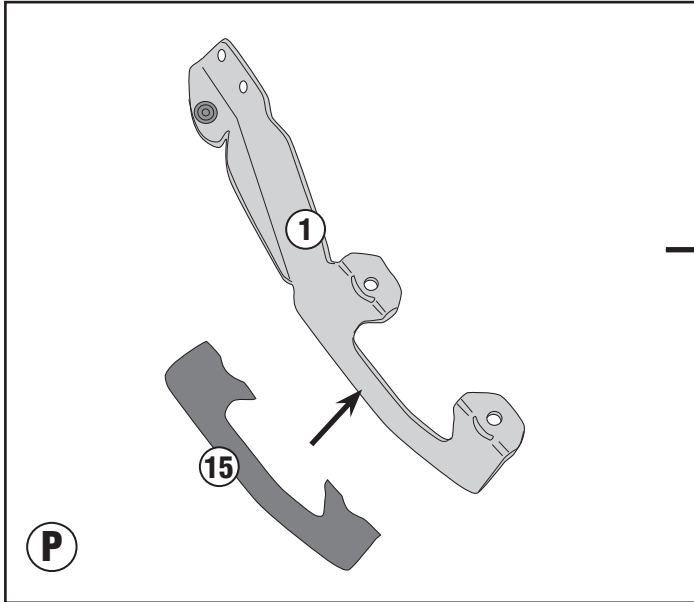

SR1187B - KR1187B

PORTAPACCO SPECIFICO - SPECIFIC HOLDER - PORTE-PAQUET SPÉCIFIQUE - SPEZIFISCHER TRÄGER - PORTA-EQUIPAJE ESPECÍFICO - TRANSPORTADOR ESPECÍFICO

HONDA FORZA 125 (2021) - HONDA FORZA 350 (2021)

RIGHT SIDE/LEFT SIDE

REAR SIDE

ISTRUZIONI DI MONTAGGIO - MOUNTING INSTRUCTIONS
INSTRUCTIONS DE MONTAGE - BAUANLEITUNG
INSTRUCCIONES DE MONTAJE - INSTRUÇÕES DE MONTAGEM