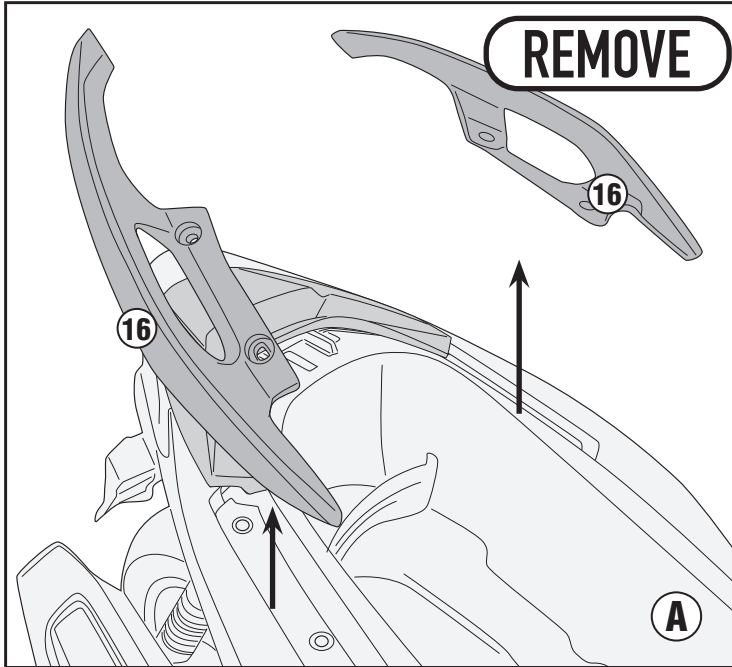

SR1187B - KR1187B

PORTAPACCO SPECIFICO - SPECIFIC HOLDER - PORTE-PAQUET SPÉCIFIQUE - SPEZIFISCHER TRÄGER - PORTA-EQUIPAJE ESPECÍFICO - TRANSPORTADOR ESPECÍFICO

HONDA FORZA 125 (2021) - HONDA FORZA 350 (2021)