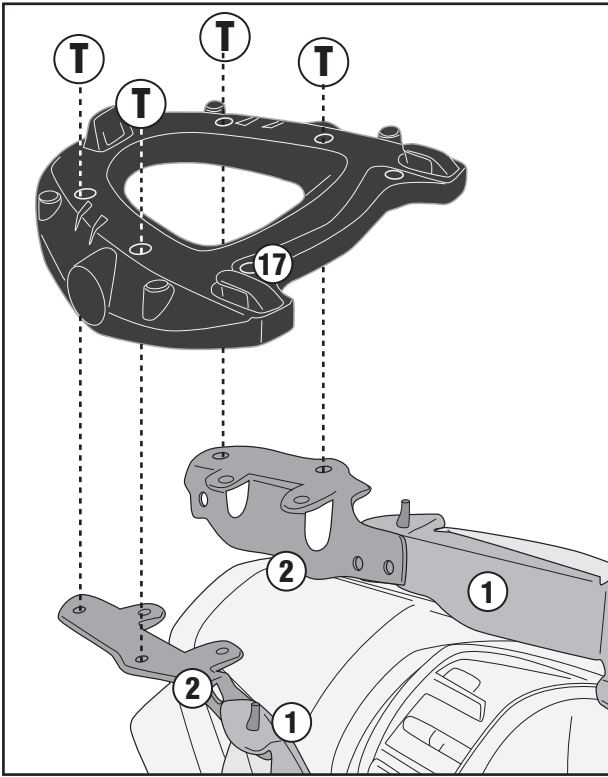

SR1187B - KR1187B

PORTAPACCO SPECIFICO - SPECIFIC HOLDER - PORTE-PAQUET SPÉCIFIQUE - SPEZIFISCHER TRÄGER - PORTA-EQUIPAJE ESPECÍFICO - TRANSPORTADOR ESPECÍFICO

HONDA FORZA 125 (2021) - HONDA FORZA 350 (2021)

M5/M5M/M6M PLATE

E251 UNIVERSAL MONOKEY PLATE / Z113C2 UNIVERSAL MONOLOCK PLATE