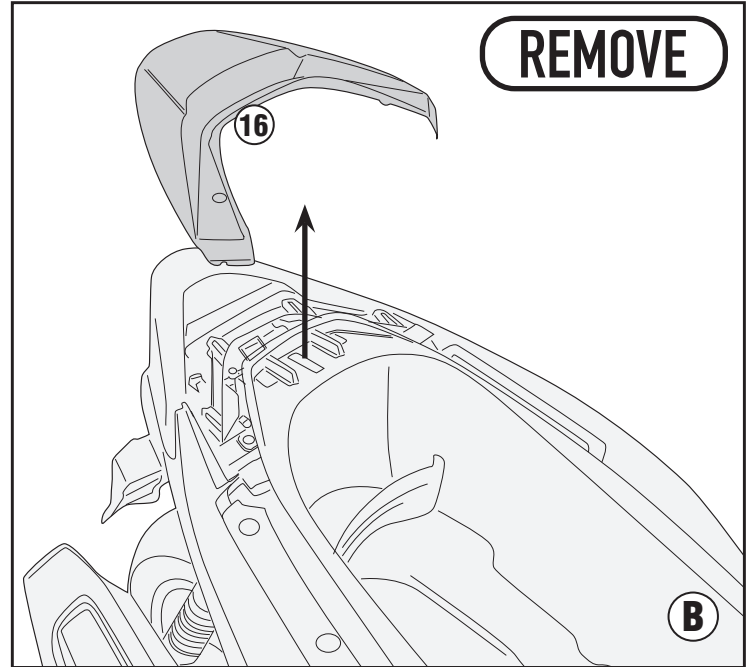

SR1187B - KR1187B

PORTAPACCO SPECIFICO - SPECIFIC HOLDER - PORTE-PAQUET SPÉCIFIQUE - SPEZIFISCHER TRÄGER - PORTA-EQUIPAJE ESPECÍFICO - TRANSPORTADOR ESPECÍFICO

HONDA FORZA 125 (2021) - HONDA FORZA 350 (2021)