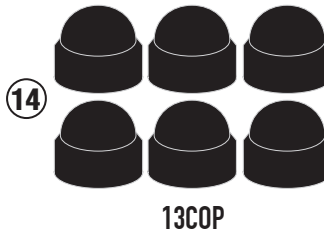

SR1187B - KR1187B

PORTAPACCO SPECIFICO - SPECIFIC HOLDER - PORTE-PAQUET SPÉCIFIQUE - SPEZIFISCHER TRÄGER - PORTA-EQUIPAJE ESPECÍFICO - TRANSPORTADOR ESPECÍFICO

HONDA FORZA 125 (2021) - HONDA FORZA 350 (2021)

N°	Descrizione-Description	Caratteristiche-Features	Codice-Code	Quantità-Quantity
1	Supporto anteriore - Front support - Support avant Vordere Unterstützung - Soporte frontal - Suporte frontal	-	GL4673DXV GL4673SXV	2 (Right; Left)
2	Supporto posteriore - Rear support - Hintere Unterstützung Support arrière - Soporte trasero - Suporte traseiro	-	GL4708DXV GL4708SXV	2 (Right; Left)
3	Supporto laterale - Lateral support - Untere Halterung Support latéral - Soporte lateral - Suporte lateral	-	GNB2634DXV GND2634SXV	2 (Right; Left)
4	Piastrina di supporto - Support plate Plaque de support - Trägerplatte Pletina de soporte - Placa de apoio	LOWER SIDE	GL4669DXV GL4669SXV	2 (Right; Left)
5	Vite - Screw - Vis - Schraube Tornillo - Parafuso	TES M10X45	1045TES	2
6	Vite - Screw - Vis - Schraube Tornillo - Parafuso	TBEI M8X50	850TBEI	4
7	Vite - Screw - Vis - Schraube Tornillo - Parafuso	TBEI M8X20	820TBEI	6
8	Vite - Screw - Vis - Schraube Tornillo - Parafuso	TBEI M8X35	835TBEI	2
9	Rondella spaccata - Split washer Scheibe - Rondelle fendue Arandela seccionada - Arruela Dentada	Foro Ø10mm	10RONSX	2
10	Rondella spaccata - Split washer Scheibe - Rondelle fendue Arandela seccionada - Arruela Dentada	Foro Ø8mm	Z1060	4
11	Rondella - Washer Rondelle - Scheibe Arandela - Arruela	Foro Ø8mm Esterno Ø14mm	814RON	8
12	Distanziale - Spacer Entretoise - Distanzstueck Distanciador - Espaçador	Ø20x13 Foro 8,5mm	C20L13F8,5T	6
13	Dado - Bolt - Erou Mutter - Tuerca - Porca	Dado Autobloccante Flangiato Alto M8 (H 9,5 mm)	8DADIFN	8
14	Tappo - Cap Fiche - Stecker Enchufe - Capa	-	13COP	6
15	Protezione Adesiva - Adhesive Protection Protection Adhesive - Schutzkleber Protección Adhesiva - Proteção Adesiva	-	Z2485DX Z2485SX	2 (Right; Left)
16	Componenti Originali - Original Parts Parties Originales - Original Bauteile Componentes Originales - Componentes Originais	-	-	-
17	Particolari Inclusi Nel Kit Viteria Della Piastra Components Included In The Fitting Kit Of The Plate Pièces Inclues Dans Le Kit De Vis De La Platine Die Einzelnen Teile Sind Bei Montagekit Der Platte Enthalten Despieces Incluidos En El Kit De Anclajes De La Parrilla Explodiu Incluído No Kit As Âncoras Da Grelha	-	-	-

SR1187B - KR1187B

PORTAPACCO SPECIFICO - SPECIFIC HOLDER - PORTE-PAQUET SPÉCIFIQUE - SPEZIFISCHER TRÄGER - PORTA-EQUIPAJE ESPECÍFICO - TRANSPORTADOR ESPECÍFICO

HONDA FORZA 125 (2021) - HONDA FORZA 350 (2021)