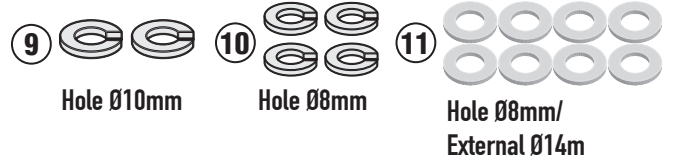

SR1187B - KR1187B

PORTAPACCO SPECIFICO - SPECIFIC HOLDER - PORTE-PAQUET SPÉCIFIQUE - SPEZIFISCHER TRÄGER - PORTA-EQUIPAJE ESPECÍFICO - TRANSPORTADOR ESPECÍFICO

HONDA FORZA 125 (2021) - HONDA FORZA 350 (2021)

N°	Descrizione-Description	Caratteristiche-Features	Codice-Code	Quantità-Quantity
1	Supporto anteriore - Front support - Support avant Vordere Unterstützung - Soporte frontal - Suporte frontal	-	GL4673DXV GL4673SXV	2 (Right; Left)
2	Supporto posteriore - Rear support - Hintere Unterstützung Support arrière - Soporte trasero - Suporte traseiro	-	GL4708DXV GL4708SXV	2 (Right; Left)
3	Supporto laterale - Lateral support - Untere Halterung Support latéral - Soporte lateral - Suporte lateral	-	GNB2634DXV GND2634SXV	2 (Right; Left)
4	Piastrina di supporto - Support plate Plaque de support - Trägerplatte Pletina de soporte - Placa de apoio	LOWER SIDE	GL4669DXV GL4669SXV	2 (Right; Left)
5	Vite - Screw - Vis - Schraube Tornillo - Parafuso	TES M10X45	1045TES	2
6	Vite - Screw - Vis - Schraube Tornillo - Parafuso	TBEI M8X50	850TBEI	4
7	Vite - Screw - Vis - Schraube Tornillo - Parafuso	TBEI M8X20	820TBEI	6
8	Vite - Screw - Vis - Schraube Tornillo - Parafuso	TBEI M8X35	835TBEI	2
9	Rondella spaccata - Split washer Scheibe - Rondelle fendue Arandela seccionada - Arruela Dentada	Foro Ø10mm	10RONSX	2
10	Rondella spaccata - Split washer Scheibe - Rondelle fendue Arandela seccionada - Arruela Dentada	Foro Ø8mm	Z1060	4
11	Rondella - Washer Rondelle - Scheibe Arandela - Arruela	Foro Ø8mm Esterno Ø14mm	814RON	8
12	Distanziale - Spacer Entretoise - Distanzstueck Distanciador - Espaçador	Ø20x13 Foro 8,5mm	C20L13F8,5T	6
13	Dado - Bolt - Erou Mutter - Tuerca - Porca	Dado Autobloccante Flangiato Alto M8 (H 9,5 mm)	8DADIFN	8
14	Tappo - Cap Fiche - Stecker Enchufe - Capa	-	13COP	6
15	Protezione Adesiva - Adhesive Protection Protection Adhesive - Schutzkleber Protección Adhesiva - Proteção Adesiva	-	Z2485DX Z2485SX	2 (Right; Left)
16	Componenti Originali - Original Parts Parties Originales - Original Bauteile Componentes Originales - Componentes Originais	-	-	-
17	Particolari Inclusi Nel Kit Viteria Della Piastra Components Included In The Fitting Kit Of The Plate Pièces Inclues Dans Le Kit De Vis De La Platine Die Einzelnen Teile Sind Bei Montagekit Der Platte Enthalten Despieces Incluidos En El Kit De Anclajes De La Parrilla Explodiu Incluído No Kit As Âncoras Da Grelha	-	-	-

SR1187B - KR1187B

PORTAPACCO SPECIFICO - SPECIFIC HOLDER - PORTE-PAQUET SPÉCIFIQUE - SPEZIFISCHER TRÄGER - PORTA-EQUIPAJE ESPECÍFICO - TRANSPORTADOR ESPECÍFICO

HONDA FORZA 125 (2021) - HONDA FORZA 350 (2021)