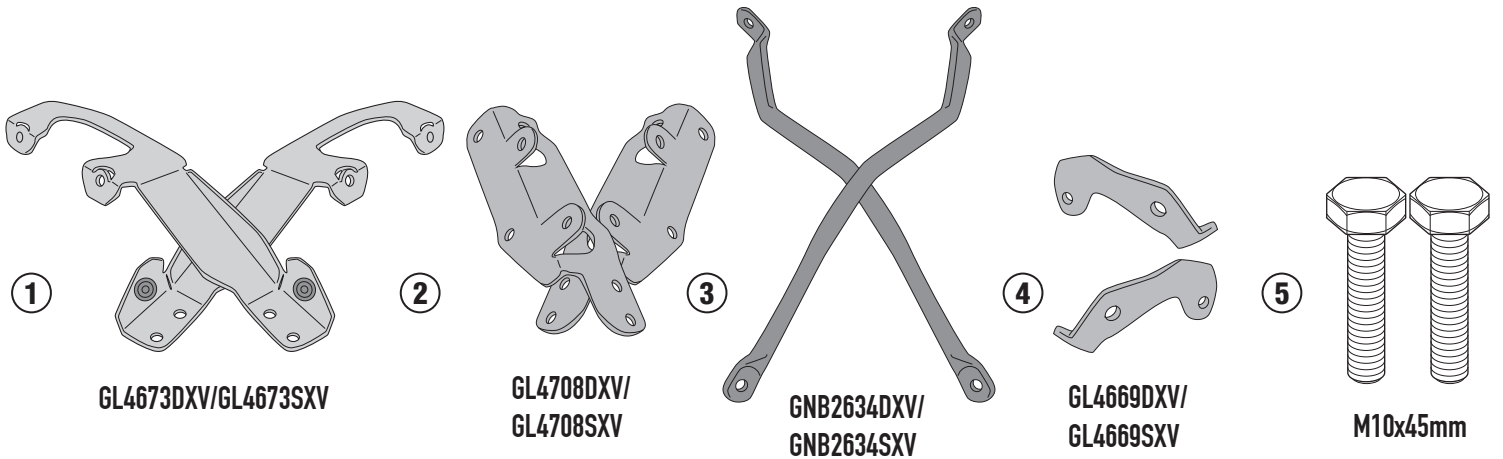

SR1187B - KR1187B

PORTAPACCO SPECIFICO - SPECIFIC HOLDER - PORTE-PAQUET SPÉCIFIQUE - SPEZIFISCHER TRÄGER - PORTA-EQUIPAJE ESPECÍFICO - TRANSPORTADOR ESPECÍFICO

HONDA FORZA 125 (2021) - HONDA FORZA 350 (2021)

N°	Descrizione-Description	Caratteristiche-Features	Codice-Code	Quantità-Quantity
1	Supporto anteriore - Front support - Support avant Vordere Unterstützung - Soporte frontal - Suporte frontal	-	GL4673DXV GL4673SXV	2 (Right; Left)
2	Supporto posteriore - Rear support - Hintere Unterstützung Support arrière - Soporte trasero - Suporte traseiro	-	GL4708DXV GL4708SXV	2 (Right; Left)
3	Supporto laterale - Lateral support - Untere Halterung Support latéral - Soporte lateral - Suporte lateral	-	GNB2634DXV GND2634SXV	2 (Right; Left)
4	Piastrina di supporto - Support plate Plaque de support - Trägerplatte Pletina de soporte - Placa de apoio	LOWER SIDE	GL4669DXV GL4669SXV	2 (Right; Left)
5	Vite - Screw - Vis - Schraube Tornillo - Parafuso	TES M10X45	1045TES	2
6	Vite - Screw - Vis - Schraube Tornillo - Parafuso	TBEI M8X50	850TBEI	4
7	Vite - Screw - Vis - Schraube Tornillo - Parafuso	TBEI M8X20	820TBEI	6
8	Vite - Screw - Vis - Schraube Tornillo - Parafuso	TBEI M8X35	835TBEI	2
9	Rondella spaccata - Split washer Scheibe - Rondelle fendue Arandela seccionada - Arruela Dentada	Foro Ø10mm	10RONSX	2
10	Rondella spaccata - Split washer Scheibe - Rondelle fendue Arandela seccionada - Arruela Dentada	Foro Ø8mm	Z1060	4
11	Rondella - Washer Rondelle - Scheibe Arandela - Arruela	Foro Ø8mm Esterno Ø14mm	814RON	8
12	Distanziale - Spacer Entretoise - Distanzstueck Distanciador - Espaçador	Ø20x13 Foro 8,5mm	C20L13F8,5T	6
13	Dado - Bolt - Erou Mutter - Tuerca - Porca	Dado Autobloccante Flangiato Alto M8 (H 9,5 mm)	8DADIFN	8
14	Tappo - Cap Fiche - Stecker Enchufe - Capa	-	13COP	6
15	Protezione Adesiva - Adhesive Protection Protection Adhesive - Schutzkleber Protección Adhesiva - Proteção Adesiva	-	Z2485DX Z2485SX	2 (Right; Left)
16	Componenti Originali - Original Parts Parties Originales - Original Bauteile Componentes Originales - Componentes Originais	-	-	-
17	Particolari Inclusi Nel Kit Viteria Della Piastra Components Included In The Fitting Kit Of The Plate Pièces Inclues Dans Le Kit De Vis De La Platine Die Einzelnen Teile Sind Bei Montagekit Der Platte Enthalten Despieces Incluidos En El Kit De Anclajes De La Parrilla Explodiu Incluído No Kit As Âncoras Da Grelha	-	-	-

SR1187B - KR1187B

PORTAPACCO SPECIFICO - SPECIFIC HOLDER - PORTE-PAQUET SPÉCIFIQUE - SPEZIFISCHER TRÄGER - PORTA-EQUIPAJE ESPECÍFICO - TRANSPORTADOR ESPECÍFICO

HONDA FORZA 125 (2021) - HONDA FORZA 350 (2021)