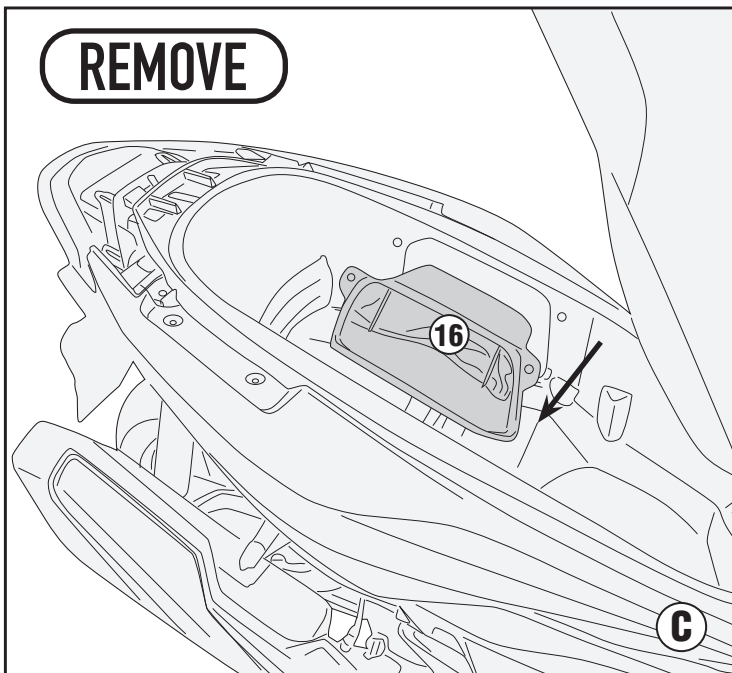

SR1187B - KR1187B

PORTAPACCO SPECIFICO - SPECIFIC HOLDER - PORTE-PAQUET SPÉCIFIQUE - SPEZIFISCHER TRÄGER - PORTA-EQUIPAJE ESPECÍFICO - TRANSPORTADOR ESPECÍFICO

HONDA FORZA 125 (2021) - HONDA FORZA 350 (2021)