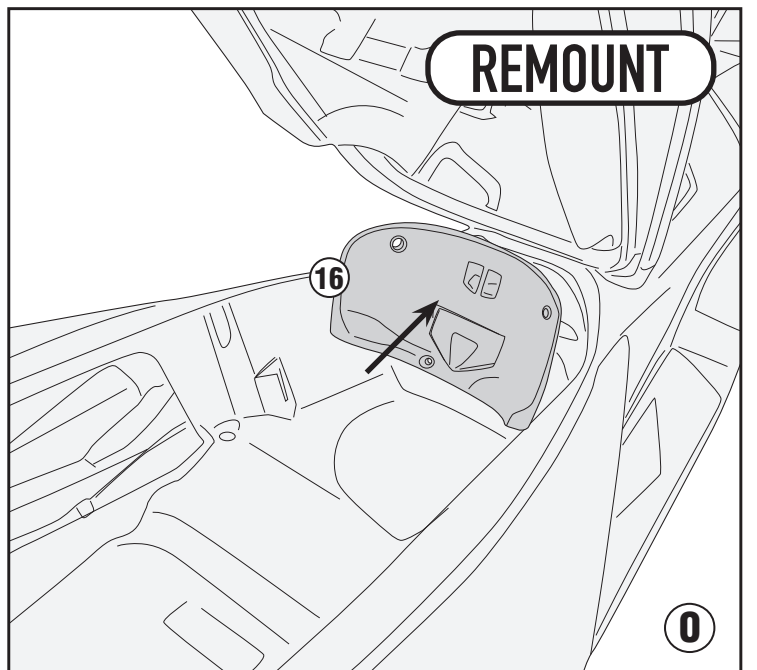

SR1187B - KR1187B

PORTAPACCO SPECIFICO - SPECIFIC HOLDER - PORTE-PAQUET SPÉCIFIQUE - SPEZIFISCHER TRÄGER - PORTA-EQUIPAJE ESPECÍFICO - TRANSPORTADOR ESPECÍFICO

HONDA FORZA 125 (2021) - HONDA FORZA 350 (2021)