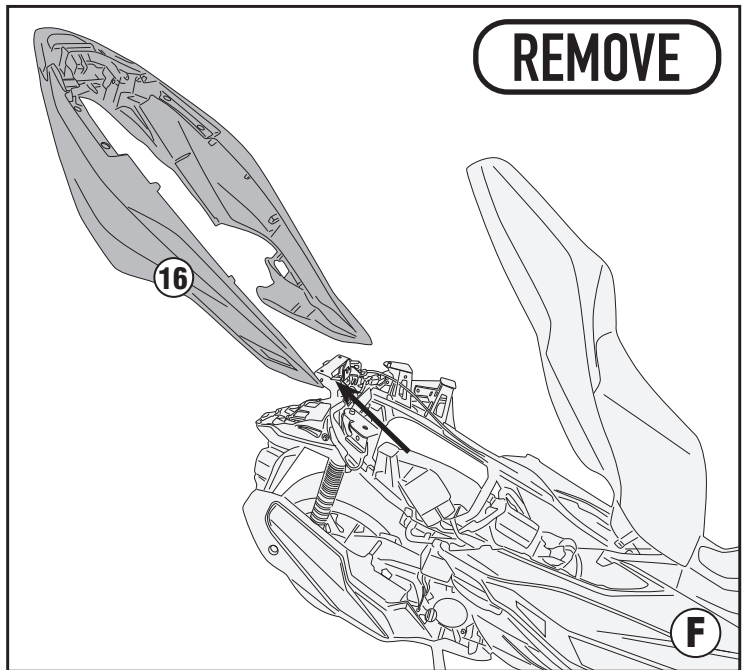

SR1187B - KR1187B

PORTAPACCO SPECIFICO - SPECIFIC HOLDER - PORTE-PAQUET SPÉCIFIQUE - SPEZIFISCHER TRÄGER - PORTA-EQUIPAJE ESPECÍFICO - TRANSPORTADOR ESPECÍFICO

HONDA FORZA 125 (2021) - HONDA FORZA 350 (2021)