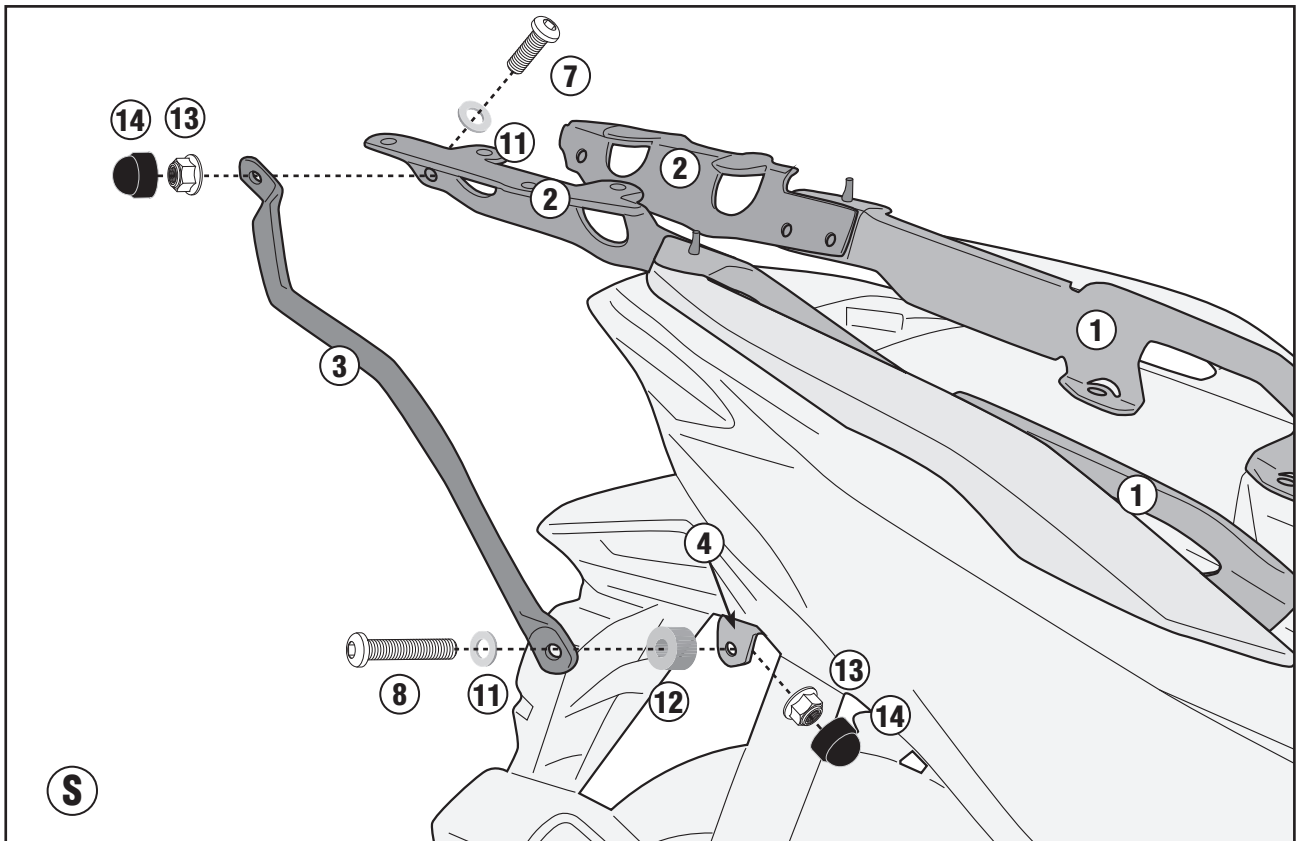

SR1187B - KR1187B

PORTAPACCO SPECIFICO - SPECIFIC HOLDER - PORTE-PAQUET SPÉCIFIQUE - SPEZIFISCHER TRÄGER - PORTA-EQUIPAJE ESPECÍFICO - TRANSPORTADOR ESPECÍFICO

HONDA FORZA 125 (2021) - HONDA FORZA 350 (2021)