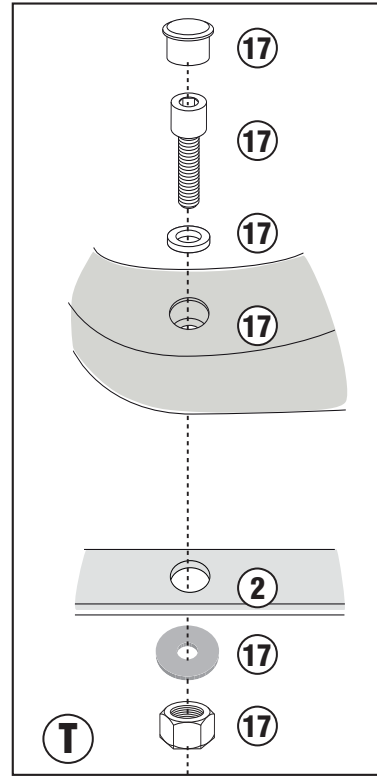

HONDA FORZA 125 (2021) - HONDA FORZA 350 (2021)

SR1187B - KR1187B

PORTAPACCO SPECIFICO - SPECIFIC HOLDER - PORTE-PAQUET SPÉCIFIQUE - SPEZIFISCHER TRÄGER - PORTA-EQUIPAJE ESPECÍFICO - TRANSPORTADOR ESPECÍFICO

HONDA FORZA 125 (2021) - HONDA FORZA 350 (2021)

M5/M5M/M6M PLATE

E251 UNIVERSAL MONOKEY PLATE / Z113C2 UNIVERSAL MONOLOCK PLATE