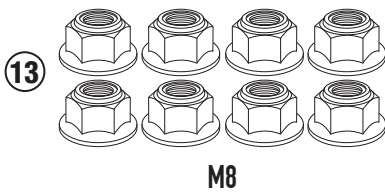

SR1187B - KR1187B

PORTAPACCO SPECIFICO - SPECIFIC HOLDER - PORTE-PAQUET SPÉCIFIQUE - SPEZIFISCHER TRÄGER - PORTA-EQUIPAJE ESPECÍFICO - TRANSPORTADOR ESPECÍFICO

HONDA FORZA 125 (2021) - HONDA FORZA 350 (2021)

N°	Descrizione-Description	Caratteristiche-Features	Codice-Code	Quantità-Quantity
1	Supporto anteriore - Front support - Support avant Vordere Unterstützung - Soporte frontal - Suporte frontal	-	GL4673DXV GL4673SXV	2 (Right; Left)
2	Supporto posteriore - Rear support - Hintere Unterstützung Support arrière - Soporte trasero - Suporte traseiro	-	GL4708DXV GL4708SXV	2 (Right; Left)
3	Supporto laterale - Lateral support - Untere Halterung Support latéral - Soporte lateral - Suporte lateral	-	GNB2634DXV GND2634SXV	2 (Right; Left)
4	Piastrina di supporto - Support plate Plaque de support - Trägerplatte Pletina de soporte - Placa de apoio	LOWER SIDE	GL4669DXV GL4669SXV	2 (Right; Left)
5	Vite - Screw - Vis - Schraube Tornillo - Parafuso	TES M10X45	1045TES	2
6	Vite - Screw - Vis - Schraube Tornillo - Parafuso	TBEI M8X50	850TBEI	4
7	Vite - Screw - Vis - Schraube Tornillo - Parafuso	TBEI M8X20	820TBEI	6
8	Vite - Screw - Vis - Schraube Tornillo - Parafuso	TBEI M8X35	835TBEI	2
9	Rondella spaccata - Split washer Scheibe - Rondelle fendue Arandela seccionada - Arruela Dentada	Foro Ø10mm	10RONSX	2
10	Rondella spaccata - Split washer Scheibe - Rondelle fendue Arandela seccionada - Arruela Dentada	Foro Ø8mm	Z1060	4
11	Rondella - Washer Rondelle - Scheibe Arandela - Arruela	Foro Ø8mm Esterno Ø14mm	814RON	8
12	Distanziale - Spacer Entretoise - Distanzstueck Distanciador - Espaçador	Ø20x13 Foro 8,5mm	C20L13F8,5T	6
13	Dado - Bolt - Erou Mutter - Tuerca - Porca	Dado Autobloccante Flangiato Alto M8 (H 9,5 mm)	8DADIFN	8
14	Tappo - Cap Fiche - Stecker Enchufe - Capa	-	13COP	6
15	Protezione Adesiva - Adhesive Protection Protection Adhesive - Schutzkleber Protección Adhesiva - Proteção Adesiva	-	Z2485DX Z2485SX	2 (Right; Left)
16	Componenti Originali - Original Parts Parties Originales - Original Bauteile Componentes Originales - Componentes Originais	-	-	-
17	Particolari Inclusi Nel Kit Viteria Della Piastra Components Included In The Fitting Kit Of The Plate Pièces Inclues Dans Le Kit De Vis De La Platine Die Einzelnen Teile Sind Bei Montagekit Der Platte Enthalten Despieces Incluidos En El Kit De Anclajes De La Parrilla Explodiu Incluído No Kit As Âncoras Da Grelha	-	-	-

SR1187B - KR1187B

PORTAPACCO SPECIFICO - SPECIFIC HOLDER - PORTE-PAQUET SPÉCIFIQUE - SPEZIFISCHER TRÄGER - PORTA-EQUIPAJE ESPECÍFICO - TRANSPORTADOR ESPECÍFICO

HONDA FORZA 125 (2021) - HONDA FORZA 350 (2021)