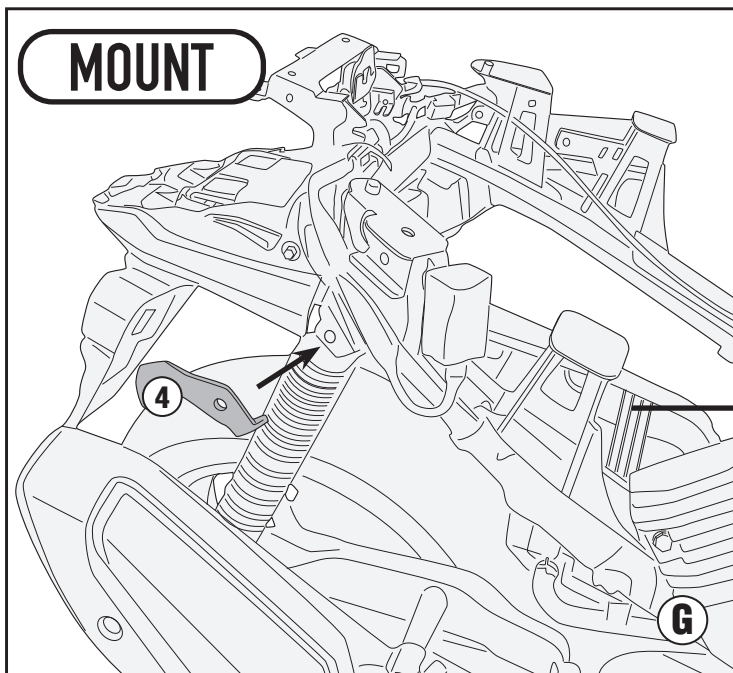

SR1187B - KR1187B

PORTAPACCO SPECIFICO - SPECIFIC HOLDER - PORTE-PAQUET SPÉCIFIQUE - SPEZIFISCHER TRÄGER - PORTA-EQUIPAJE ESPECÍFICO - TRANSPORTADOR ESPECÍFICO

HONDA FORZA 125 (2021) - HONDA FORZA 350 (2021)