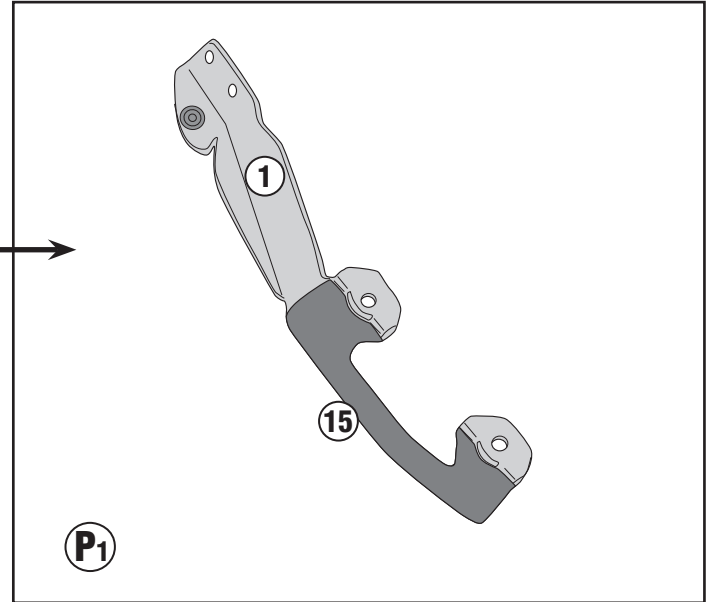

SR1187B - KR1187B

PORTAPACCO SPECIFICO - SPECIFIC HOLDER - PORTE-PAQUET SPÉCIFIQUE - SPEZIFISCHER TRÄGER - PORTA-EQUIPAJE ESPECÍFICO - TRANSPORTADOR ESPECÍFICO

HONDA FORZA 125 (2021) - HONDA FORZA 350 (2021)

RIGHT SIDE/LEFT SIDE

REAR SIDE

ISTRUZIONI DI MONTAGGIO - MOUNTING INSTRUCTIONS
INSTRUCTIONS DE MONTAGE - BAUANLEITUNG
INSTRUCCIONES DE MONTAJE - INSTRUÇÕES DE MONTAGEM