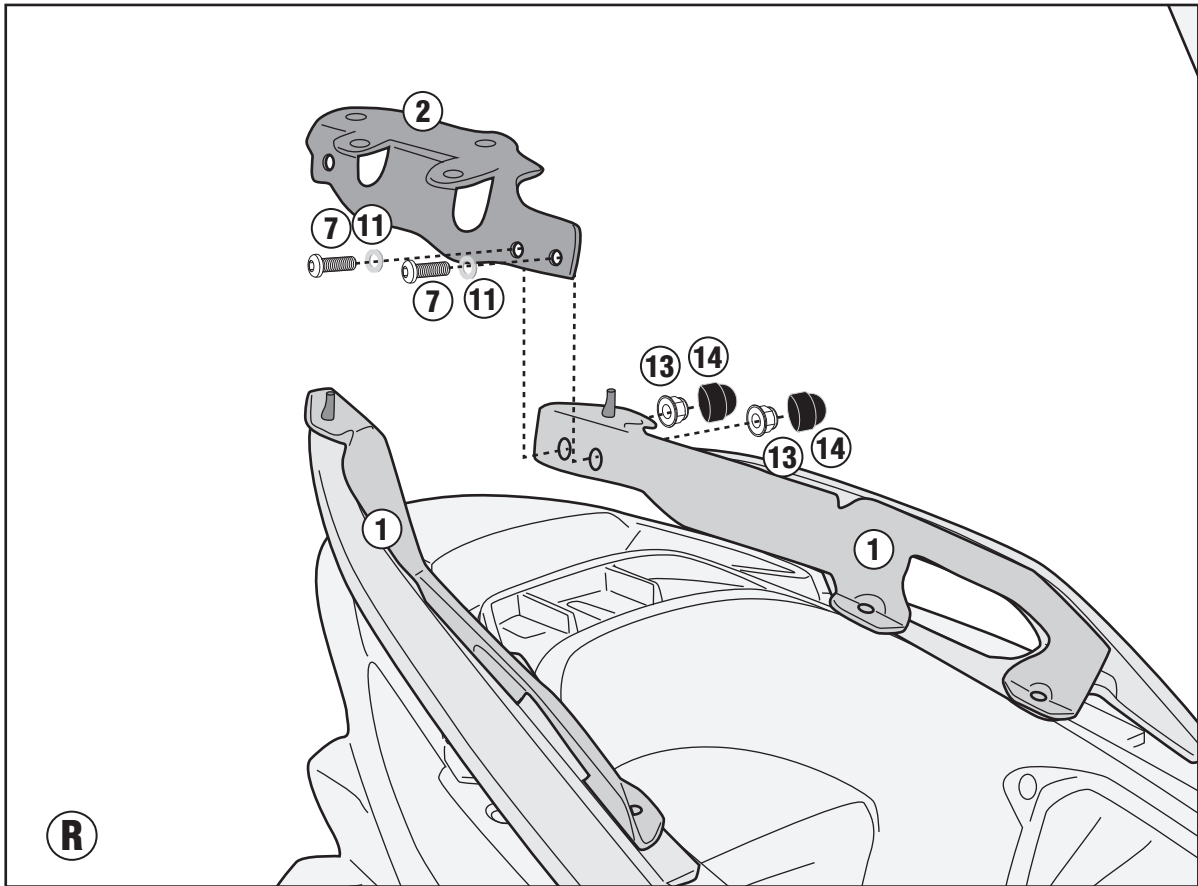

SR1187B - KR1187B

PORTAPACCO SPECIFICO - SPECIFIC HOLDER - PORTE-PAQUET SPÉCIFIQUE - SPEZIFISCHER TRÄGER - PORTA-EQUIPAJE ESPECÍFICO - TRANSPORTADOR ESPECÍFICO

HONDA FORZA 125 (2021) - HONDA FORZA 350 (2021)