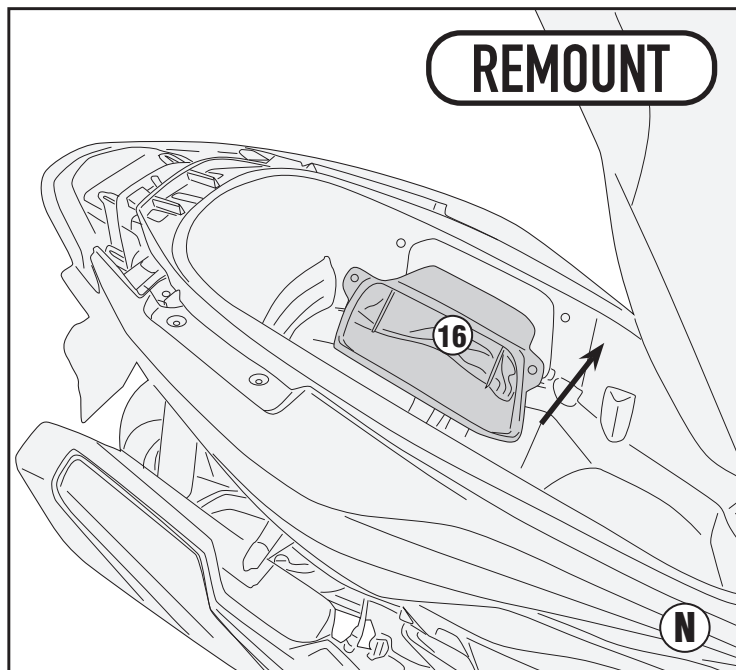

SR1187B - KR1187B

PORTAPACCO SPECIFICO - SPECIFIC HOLDER - PORTE-PAQUET SPÉCIFIQUE - SPEZIFISCHER TRÄGER - PORTA-EQUIPAJE ESPECÍFICO - TRANSPORTADOR ESPECÍFICO

HONDA FORZA 125 (2021) - HONDA FORZA 350 (2021)