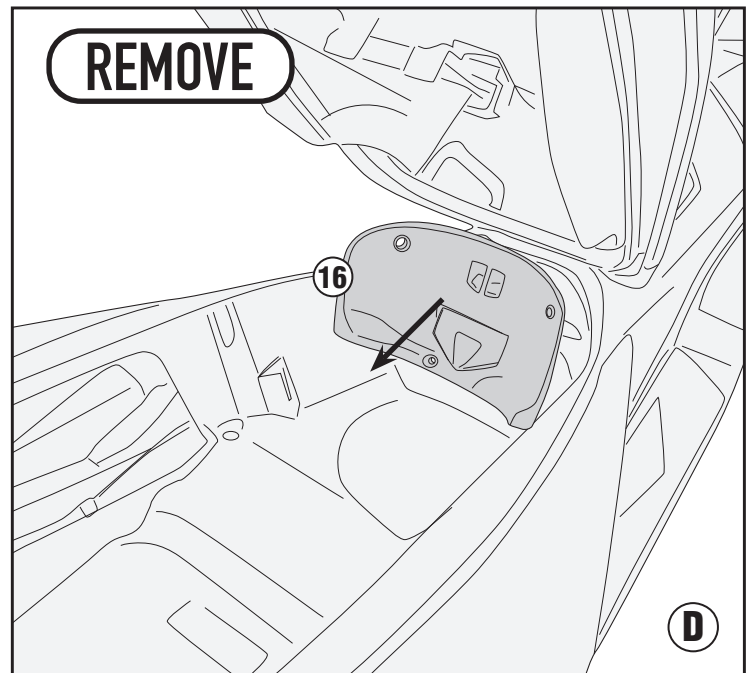

SR1187B - KR1187B

PORTAPACCO SPECIFICO - SPECIFIC HOLDER - PORTE-PAQUET SPÉCIFIQUE - SPEZIFISCHER TRÄGER - PORTA-EQUIPAJE ESPECÍFICO - TRANSPORTADOR ESPECÍFICO

HONDA FORZA 125 (2021) - HONDA FORZA 350 (2021)