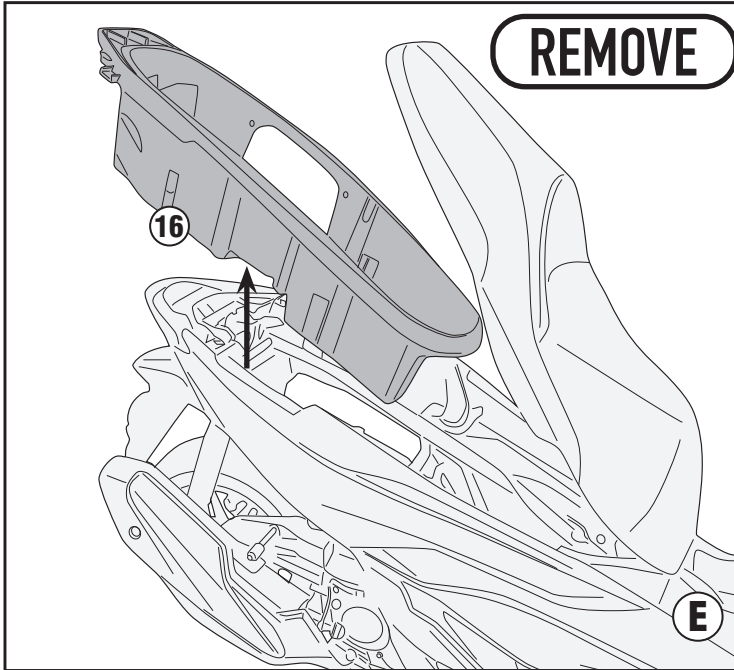

SR1187B - KR1187B

PORTAPACCO SPECIFICO - SPECIFIC HOLDER - PORTE-PAQUET SPÉCIFIQUE - SPEZIFISCHER TRÄGER - PORTA-EQUIPAJE ESPECÍFICO - TRANSPORTADOR ESPECÍFICO

HONDA FORZA 125 (2021) - HONDA FORZA 350 (2021)