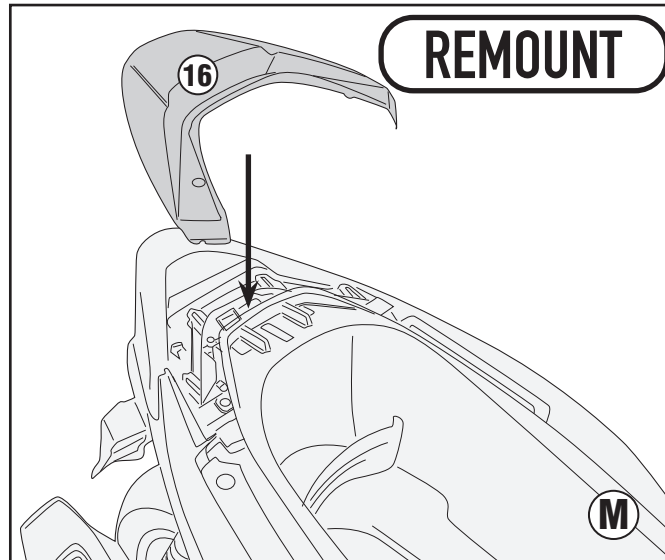

SR1187B - KR1187B

PORTAPACCO SPECIFICO - SPECIFIC HOLDER - PORTE-PAQUET SPÉCIFIQUE - SPEZIFISCHER TRÄGER - PORTA-EQUIPAJE ESPECÍFICO - TRANSPORTADOR ESPECÍFICO

HONDA FORZA 125 (2021) - HONDA FORZA 350 (2021)