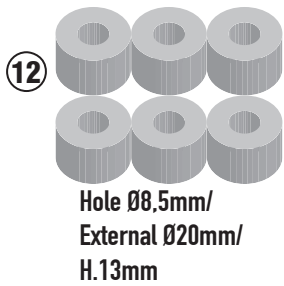

SR1187B - KR1187B

PORTAPACCO SPECIFICO - SPECIFIC HOLDER - PORTE-PAQUET SPÉCIFIQUE - SPEZIFISCHER TRÄGER - PORTA-EQUIPAJE ESPECÍFICO - TRANSPORTADOR ESPECÍFICO

HONDA FORZA 125 (2021) - HONDA FORZA 350 (2021)

N°	Descrizione-Description	Caratteristiche-Features	Codice-Code	Quantità-Quantity
1	Supporto anteriore - Front support - Support avant Vordere Unterstützung - Soporte frontal - Suporte frontal	-	GL4673DXV GL4673SXV	2 (Right; Left)
2	Supporto posteriore - Rear support - Hintere Unterstützung Support arrière - Soporte trasero - Suporte traseiro	-	GL4708DXV GL4708SXV	2 (Right; Left)
3	Supporto laterale - Lateral support - Untere Halterung Support latéral - Soporte lateral - Suporte lateral	-	GNB2634DXV GND2634SXV	2 (Right; Left)
4	Piastrina di supporto - Support plate Plaque de support - Trägerplatte Pletina de soporte - Placa de apoio	LOWER SIDE	GL4669DXV GL4669SXV	2 (Right; Left)
5	Vite - Screw - Vis - Schraube Tornillo - Parafuso	TES M10X45	1045TES	2
6	Vite - Screw - Vis - Schraube Tornillo - Parafuso	TBEI M8X50	850TBEI	4
7	Vite - Screw - Vis - Schraube Tornillo - Parafuso	TBEI M8X20	820TBEI	6
8	Vite - Screw - Vis - Schraube Tornillo - Parafuso	TBEI M8X35	835TBEI	2
9	Rondella spaccata - Split washer Scheibe - Rondelle fendue Arandela seccionada - Arruela Dentada	Foro Ø10mm	10RONSX	2
10	Rondella spaccata - Split washer Scheibe - Rondelle fendue Arandela seccionada - Arruela Dentada	Foro Ø8mm	Z1060	4
11	Rondella - Washer Rondelle - Scheibe Arandela - Arruela	Foro Ø8mm Esterno Ø14mm	814RON	8
12	Distanziale - Spacer Entretoise - Distanzstueck Distanciador - Espaçador	Ø20x13 Foro 8,5mm	C20L13F8,5T	6
13	Dado - Bolt - Erou Mutter - Tuerca - Porca	Dado Autobloccante Flangiato Alto M8 (H 9,5 mm)	8DADIFN	8
14	Tappo - Cap Fiche - Stecker Enchufe - Capa	-	13COP	6
15	Protezione Adesiva - Adhesive Protection Protection Adhesive - Schutzkleber Protección Adhesiva - Proteção Adesiva	-	Z2485DX Z2485SX	2 (Right; Left)
16	Componenti Originali - Original Parts Parties Originales - Original Bauteile Componentes Originales - Componentes Originais	-	-	-
17	Particolari Inclusi Nel Kit Viteria Della Piastra Components Included In The Fitting Kit Of The Plate Pièces Inclues Dans Le Kit De Vis De La Platine Die Einzelnen Teile Sind Bei Montagekit Der Platte Enthalten Despieces Incluidos En El Kit De Anclajes De La Parrilla Explodiu Incluído No Kit As Âncoras Da Grelha	-	-	-

SR1187B - KR1187B

PORTAPACCO SPECIFICO - SPECIFIC HOLDER - PORTE-PAQUET SPÉCIFIQUE - SPEZIFISCHER TRÄGER - PORTA-EQUIPAJE ESPECÍFICO - TRANSPORTADOR ESPECÍFICO

HONDA FORZA 125 (2021) - HONDA FORZA 350 (2021)