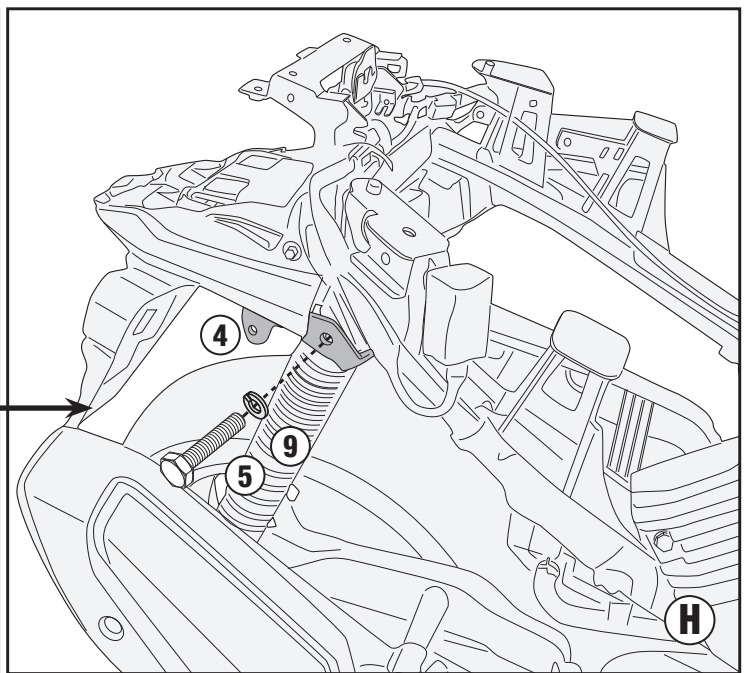

SR1187B - KR1187B

PORTAPACCO SPECIFICO - SPECIFIC HOLDER - PORTE-PAQUET SPÉCIFIQUE - SPEZIFISCHER TRÄGER - PORTA-EQUIPAJE ESPECÍFICO - TRANSPORTADOR ESPECÍFICO

HONDA FORZA 125 (2021) - HONDA FORZA 350 (2021)