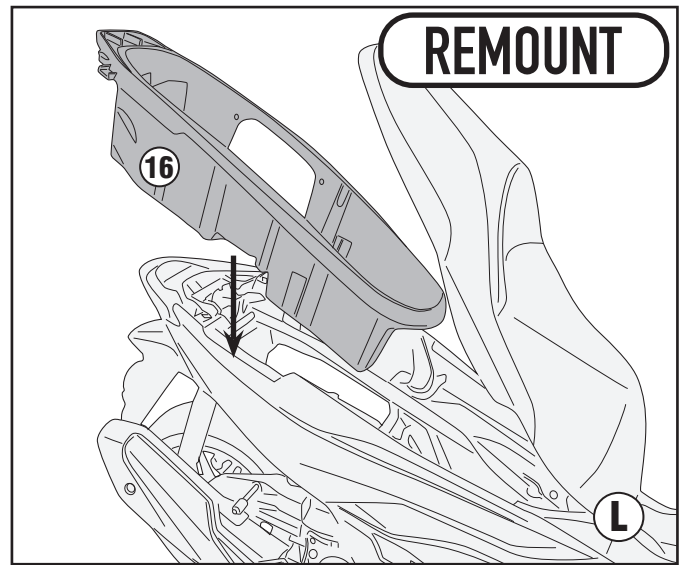

SR1187B - KR1187B

PORTAPACCO SPECIFICO - SPECIFIC HOLDER - PORTE-PAQUET SPÉCIFIQUE - SPEZIFISCHER TRÄGER - PORTA-EQUIPAJE ESPECÍFICO - TRANSPORTADOR ESPECÍFICO

HONDA FORZA 125 (2021) - HONDA FORZA 350 (2021)