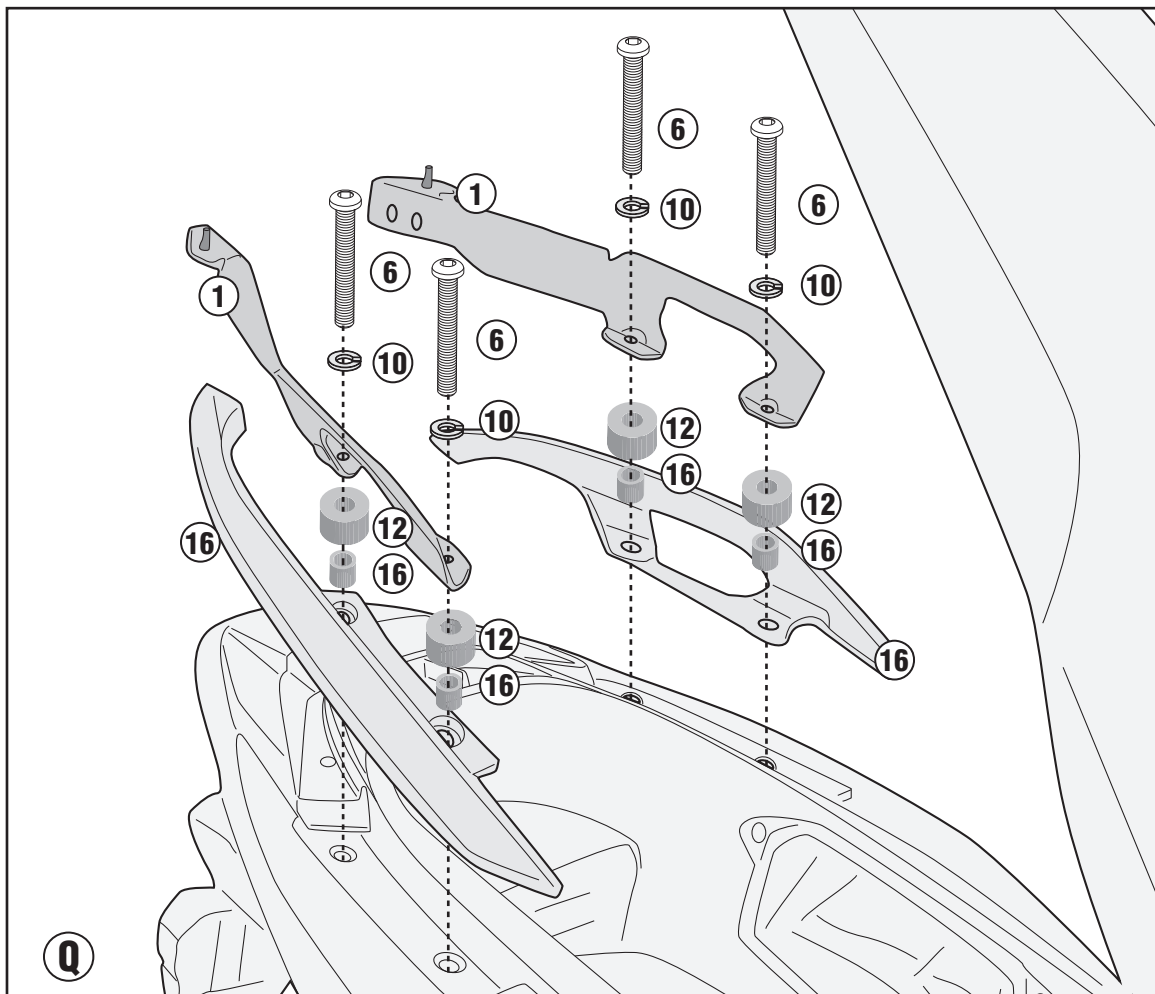

SR1187B - KR1187B

PORTAPACCO SPECIFICO - SPECIFIC HOLDER - PORTE-PAQUET SPÉCIFIQUE - SPEZIFISCHER TRÄGER - PORTA-EQUIPAJE ESPECÍFICO - TRANSPORTADOR ESPECÍFICO

HONDA FORZA 125 (2021) - HONDA FORZA 350 (2021)

RIGHT SIDE/LEFT SIDE

REAR SIDE

ISTRUZIONI DI MONTAGGIO - MOUNTING INSTRUCTIONS
INSTRUCTIONS DE MONTAGE - BAUANLEITUNG
INSTRUCCIONES DE MONTAJE - INSTRUÇÕES DE MONTAGEM