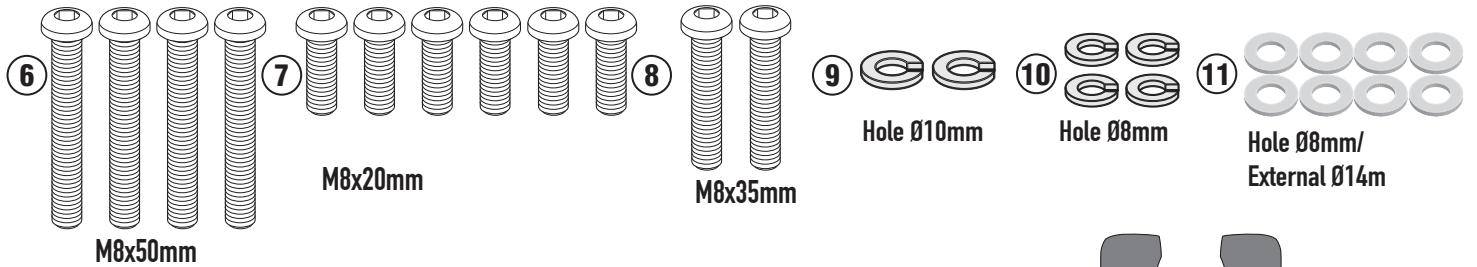

SR1187B - KR1187B

PORTAPACCO SPECIFICO - SPECIFIC HOLDER - PORTE-PAQUET SPÉCIFIQUE - SPEZIFISCHER TRÄGER - PORTA-EQUIPAJE ESPECÍFICO - TRANSPORTADOR ESPECÍFICO

HONDA FORZA 125 (2021) - HONDA FORZA 350 (2021)

N°	Descrizione-Description	Caratteristiche-Features	Codice-Code	Quantità-Quantity
1	Supporto anteriore - Front support - Support avant Vordere Unterstützung - Soporte frontal - Suporte frontal	-	GL4673DXV GL4673SXV	2 (Right; Left)
2	Supporto posteriore - Rear support - Hintere Unterstützung Support arrière - Soporte trasero - Suporte traseiro	-	GL4708DXV GL4708SXV	2 (Right; Left)
3	Supporto laterale - Lateral support - Untere Halterung Support latéral - Soporte lateral - Suporte lateral	-	GNB2634DXV GND2634SXV	2 (Right; Left)
4	Piastrina di supporto - Support plate Plaque de support - Trägerplatte Pletina de soporte - Placa de apoio	LOWER SIDE	GL4669DXV GL4669SXV	2 (Right; Left)
5	Vite - Screw - Vis - Schraube Tornillo - Parafuso	TES M10X45	1045TES	2
6	Vite - Screw - Vis - Schraube Tornillo - Parafuso	TBEI M8X50	850TBEI	4
7	Vite - Screw - Vis - Schraube Tornillo - Parafuso	TBEI M8X20	820TBEI	6
8	Vite - Screw - Vis - Schraube Tornillo - Parafuso	TBEI M8X35	835TBEI	2
9	Rondella spaccata - Split washer Scheibe - Rondelle fendue Arandela seccionada - Arruela Dentada	Foro Ø10mm	10RONSX	2
10	Rondella spaccata - Split washer Scheibe - Rondelle fendue Arandela seccionada - Arruela Dentada	Foro Ø8mm	Z1060	4
11	Rondella - Washer Rondelle - Scheibe Arandela - Arruela	Foro Ø8mm Esterno Ø14mm	814RON	8
12	Distanziale - Spacer Entretoise - Distanzstueck Distanciador - Espaçador	Ø20x13 Foro 8,5mm	C20L13F8,5T	6
13	Dado - Bolt - Erou Mutter - Tuerca - Porca	Dado Autobloccante Flangiato Alto M8 (H 9,5 mm)	8DADIFN	8
14	Tappo - Cap Fiche - Stecker Enchufe - Capa	-	13COP	6
15	Protezione Adesiva - Adhesive Protection Protection Adhesive - Schutzkleber Protección Adhesiva - Proteção Adesiva	-	Z2485DX Z2485SX	2 (Right; Left)
16	Componenti Originali - Original Parts Parties Originales - Original Bauteile Componentes Originales - Componentes Originais	-	-	-
17	Particolari Inclusi Nel Kit Viteria Della Piastra Components Included In The Fitting Kit Of The Plate Pièces Inclues Dans Le Kit De Vis De La Platine Die Einzelnen Teile Sind Bei Montagekit Der Platte Enthalten Despieces Incluidos En El Kit De Anclajes De La Parrilla Explodiu Incluído No Kit As Âncoras Da Grelha	-	-	-

SR1187B - KR1187B

PORTAPACCO SPECIFICO - SPECIFIC HOLDER - PORTE-PAQUET SPÉCIFIQUE - SPEZIFISCHER TRÄGER - PORTA-EQUIPAJE ESPECÍFICO - TRANSPORTADOR ESPECÍFICO

HONDA FORZA 125 (2021) - HONDA FORZA 350 (2021)