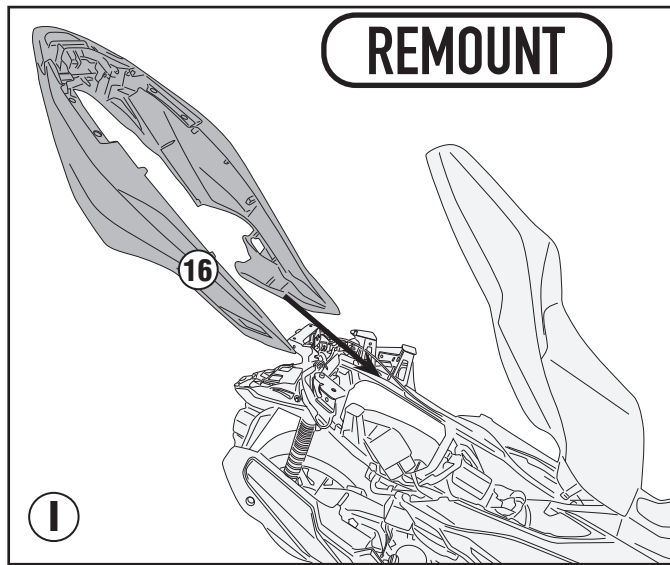

SR1187B - KR1187B

PORTAPACCO SPECIFICO - SPECIFIC HOLDER - PORTE-PAQUET SPÉCIFIQUE - SPEZIFISCHER TRÄGER - PORTA-EQUIPAJE ESPECÍFICO - TRANSPORTADOR ESPECÍFICO

HONDA FORZA 125 (2021) - HONDA FORZA 350 (2021)