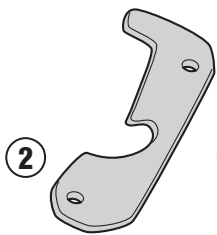

ES7413 - ES7413K

ESTENSIONE CAVALLETTO LATERALE - SIDE STAND EXTENSION - FUSSVERBREITERUNGEN FÜR SEITENSTÄNDER
 ZIJSTANDAARD EXTENSIE - EXTENSIÓN DEL CABALLETE LATERAL - EXTENSÃO DO CAVALETE LATERAL

DUCATI MULTISTRADA V4 (2021)

N°	Descrizione	Caratteristiche	Codice	Quantità
1	Supporto inferiore - Lower support - Support inférieur - Soporte inferior - Untere Halterung - Suporte inferior	Sp. 6mm	GL4675A	1
2	Supporto Centrale - Central support - Support centrale - Soporte Central - Halterung Zentrale - Suporte Central	Sp. 4mm	GL4676S	1
3	Supporto Centrale - Central support - Support centrale - Soporte Central - Halterung Zentrale - Suporte Central	Sp. 2mm	GL4678S	1
4	Supporto superiore - Support higher - Support supérieur - Halterung höher - Soporte superior - Apoio superior	Sp.2mm	GL4677S	1
5	Vite - Screw Vis - Schraube Tornillo - Parafuso	-	M5x12 INOX	4
6	Rondella Inox - Stainless Steel Washer Rondelle Inox - Rostfreie Unterlegscheibe Aus Stahl Arandela Inox - Arruela Lisa De Aço Inox	Foro Ø6mm Esterno Ø16mm Sp.2mm	616RONX	2

GL4675A

GL4676S

GL4678S

GL4677S

M5x12

Hole Ø6mm/
External Ø16mm/
D.2mm

ES7413 - ES7413K

ESTENSIONE CAVALLETTO LATERALE - SIDE STAND EXTENSION - FUSSVERBREITERUNGEN FÜR SEITENSTÄNDER
ZIJSTANDAARD EXTENSIE - EXTENSIÓN DEL CABALLETE LATERAL - EXTENSÃO DO CAVALETE LATERAL