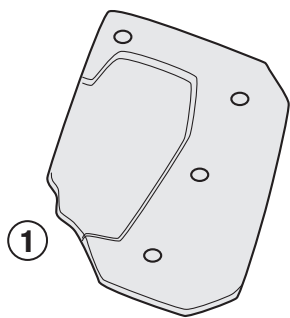

ES7413 - ES7413K

ESTENSIONE CAVALLETTO LATERALE - SIDE STAND EXTENSION - FUSSVERBREITERUNGEN FÜR SEITENSTÄNDER
 ZIJSTANDAARD EXTENSIE - EXTENSIÓN DEL CABALLETE LATERAL - EXTENSÃO DO CAVALETE LATERAL

DUCATI MULTISTRADA V4 (2021)

N°	Descrizione	Caratteristiche	Codice	Quantità
1	Supporto inferiore - Lower support - Support inférieur - Soporte inferior - Untere Halterung - Suporte inferior	Sp. 6mm	GL4675A	1
2	Supporto Centrale - Central support - Support centrale - Soporte Central - Halterung Zentrale - Suporte Central	Sp. 4mm	GL4676S	1
3	Supporto Centrale - Central support - Support centrale - Soporte Central - Halterung Zentrale - Suporte Central	Sp. 2mm	GL4678S	1
4	Supporto superiore - Support higher - Support supérieur - Halterung höher - Soporte superior - Apoio superior	Sp.2mm	GL4677S	1
5	Vite - Screw Vis - Schraube Tornillo - Parafuso	-	M5x12 INOX	4
6	Rondella Inox - Stainless Steel Washer Rondelle Inox - Rostfreie Unterlegscheibe Aus Stahl Arandela Inox - Arruela Lisa De Aço Inox	Foro Ø6mm Esterno Ø16mm Sp.2mm	616RONX	2

GL4675A

GL4676S

GL4678S

GL4677S

M5x12

Hole Ø6mm/
External Ø16mm/
D.2mm

ES7413 - ES7413K

ESTENSIONE CAVALLETTO LATERALE - SIDE STAND EXTENSION - FUSSVERBREITERUNGEN FÜR SEITENSTÄNDER
ZIJSTANDAARD EXTENSIE - EXTENSIÓN DEL CABALLETE LATERAL - EXTENSÃO DO CAVALETE LATERAL