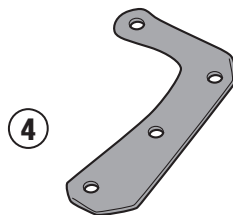

ES7413 - ES7413K

ESTENSIONE CAVALLETTO LATERALE - SIDE STAND EXTENSION - FUSSVERBREITERUNGEN FÜR SEITENSTÄNDER
 ZIJSTANDAARD EXTENSIE - EXTENSIÓN DEL CABALLETE LATERAL - EXTENSÃO DO CAVALETE LATERAL

DUCATI MULTISTRADA V4 (2021)

N°	Descrizione	Caratteristiche	Codice	Quantità
1	Supporto inferiore - Lower support - Support inférieur - Soporte inferior - Untere Halterung - Suporte inferior	Sp. 6mm	GL4675A	1
2	Supporto Centrale - Central support - Support centrale - Soporte Central - Halterung Zentrale - Suporte Central	Sp. 4mm	GL4676S	1
3	Supporto Centrale - Central support - Support centrale - Soporte Central - Halterung Zentrale - Suporte Central	Sp. 2mm	GL4678S	1
4	Supporto superiore - Support higher - Support supérieur - Halterung höher - Soporte superior - Apoio superior	Sp.2mm	GL4677S	1
5	Vite - Screw Vis - Schraube Tornillo - Parafuso	-	M5x12 INOX	4
6	Rondella Inox - Stainless Steel Washer Rondelle Inox - Rostfreie Unterlegscheibe Aus Stahl Arandela Inox - Arruela Lisa De Aço Inox	Foro Ø6mm Esterno Ø16mm Sp.2mm	616RONX	2

GL4675A

GL4676S

GL4678S

GL4677S

M5x12

Hole Ø6mm/
External Ø16mm/
D.2mm

ES7413 - ES7413K

ESTENSIONE CAVALLETTO LATERALE - SIDE STAND EXTENSION - FUSSVERBREITERUNGEN FÜR SEITENSTÄNDER
ZIJSTANDAARD EXTENSIE - EXTENSIÓN DEL CABALLETE LATERAL - EXTENSÃO DO CAVALETE LATERAL