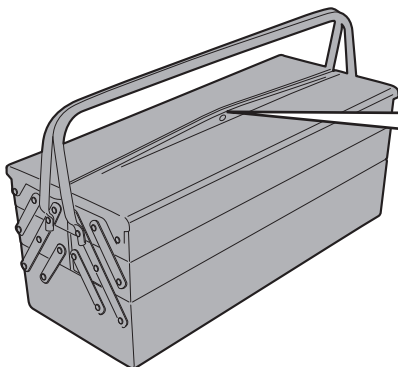

ES7413 - ES7413K

ESTENSIONE CAVALLETTO LATERALE - SIDE STAND EXTENSION - FUSSVERBREITERUNGEN FÜR SEITENSTÄNDER
ZIJSTANDAARD EXTENSIE - EXTENSIÓN DEL CABALLETE LATERAL - EXTENSÃO DO CAVALETE LATERAL

DUCATI MULTISTRADA V4 (2021)

ATTENZIONE: IL MONTAGGIO DELL' ESTENSIONE DEL CAVALLETTO, POTREBBE LIMITARE IL GRADO DI LIBERTÀ DI INCLINAZIONE DELLA MOTO.
APPLICARE ALCUNE GOCCE DI FRENA FILETTI SULLE VITI DI FISSAGGIO.

ATTENTION: MOUNTING OF STAND EXTENSION, COULD LIMIT LEAN ANGLE.
APPLY SOME THREADLOCK ON THE SCREWS

ATTENTION: MONTAGE DE L'EXTENSION DU PEULEMENT, POURRAIT LIMITER L'ANGLE D'INCLINAISON.
APPLIQUER UN PEU DE FREIN-FILET SUR LES VIS

ACHTUNG: DER ANBAU DER FUSSVERBREITERUNGEN FÜR SEITENSTÄNDER KANN EINFLUSS AUF DIE SCHRÄGLAGENFREIHEIT DES FAHRZEUGS HABEN.
BRINGEN SIE ETWAS GEWINDEKLE AUF DEN SCHRAUBEN

ATENCIÓN: MONTAJE DE EXTENSIÓN SOPORTE, PODRÍA LIMITAR ÁNGULO DE INCLINACIÓN.
APLIQUE UN POCO DE FIJADOR DE ROSCAS EN LOS TORNILLOS

ATENÇÃO: MONTAGEM DE SUPORTE DE EXTENSÃO, PODERIA LIMITAR O ÂNGULO DE INCLINAÇÃO.
APLIQUE UM POUCO DE MASSA DE BLOQUEIO DE ROSCAS NOS PARAFUSOS

T 25