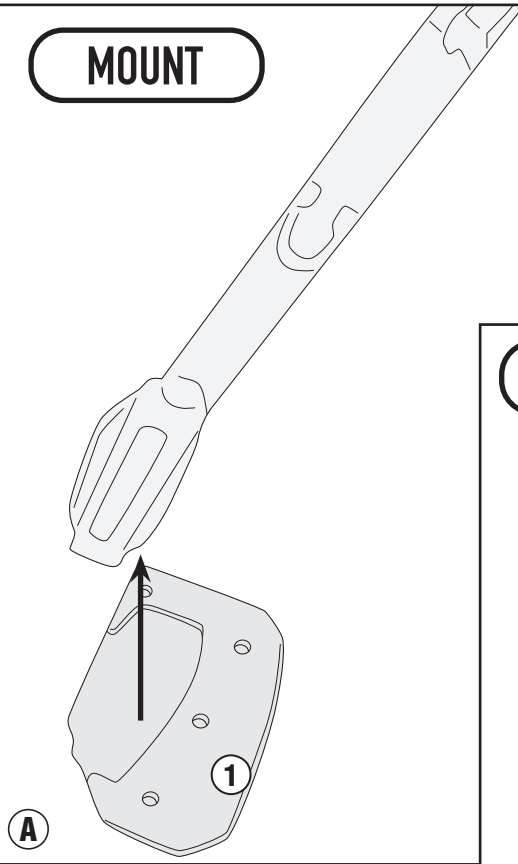

ES7413 - ES7413K

ESTENSIONE CAVALLETTO LATERALE - SIDE STAND EXTENSION - FUSSVERBREITERUNGEN FÜR SEITENSTÄNDER
ZIJSTANDAARD EXTENSIE - EXTENSIÓN DEL CABALLETE LATERAL - EXTENSÃO DO CAVALETE LATERAL

DUCATI MULTISTRADA V4 (2021)

- ATTENZIONE : STRINGERE LE VITI SOLO DOPO AVER ULTIMATO IL CORRETTO POSIZIONAMENTO DEI SUPPORTI
- CAUTION : TIGHTEN THE SCREW ONLY AFTER SUPPORTS HAVE BEEN PLACED IN THEIR CORRECT POSITIONS.
- ATTENTION : SERRER LES VIS QUE LORSQUE LES SUPPORTS ONT ÉTÉ MISES EN POSITION CORRECTE.
- ACHTUNG : SCHRAUBE ERST DANN ANZUZIEHEN, WENN DIE STÜTZEN POSITIONIERT SIND.
- ATENCIÓN : APRETAR LOS TORNILLOS SOLO DESPUES DE HABER ULTIMADO EL CORRECTO POSICIONAMIENTO DEL SOPORTES.
- CUIDADO : APERTAR O PARAFUSO SOMENTE DEPOIS QUE APOIOS FORAM COLOCADOS NAS POSIÇÕES CORRETAS.

MOUNT