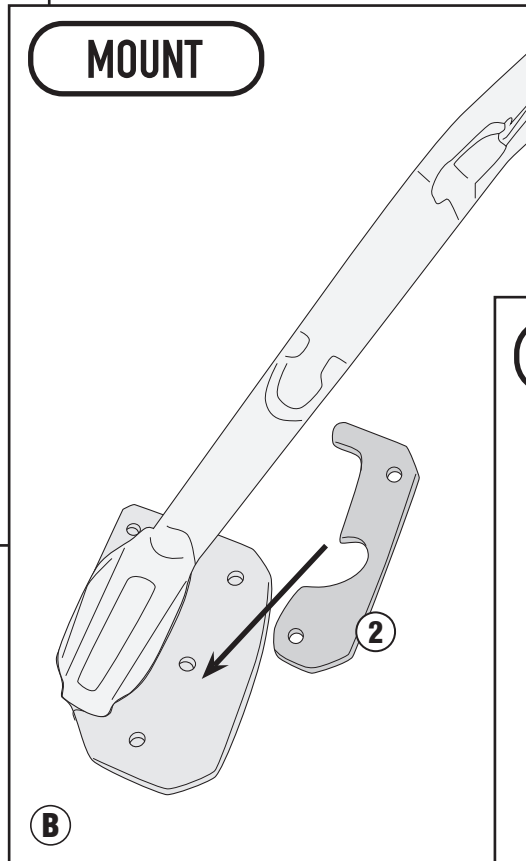

ES7413 - ES7413K

ESTENSIONE CAVALLETTO LATERALE - SIDE STAND EXTENSION - FUSSVERBREITERUNGEN FÜR SEITENSTÄNDER
ZIJSTANDAARD EXTENSIE - EXTENSIÓN DEL CABALLETE LATERAL - EXTENSÃO DO CAVALETE LATERAL

DUCATI MULTISTRADA V4 (2021)

- ATTENZIONE : STRINGERE LE VITI SOLO DOPO AVER ULTIMATO IL CORRETTO POSIZIONAMENTO DEI SUPPORTI
- CAUTION : TIGHTEN THE SCREW ONLY AFTER SUPPORTS HAVE BEEN PLACED IN THEIR CORRECT POSITIONS.
- ATTENTION : SERRER LES VIS QUE LORSQUE LES SUPPORTS ONT ÉTÉ MISES EN POSITION CORRECTE.
- ACHTUNG : SCHRAUBE ERST DANN ANZUZIEHEN, WENN DIE STÜTZEN POSITIONIERT SIND.
- ATENCIÓN : APRETAR LOS TORNILLOS SOLO DESPUES DE HABER ULTIMADO EL CORRECTO POSICIONAMIENTO DEL SOPORTES.
- CUIDADO : APERTAR O PARAFUSO SOMENTE DEPOIS QUE APOIOS FORAM COLOCADOS NAS POSIÇÕES CORRETAS.

MOUNT

MOUNT

MOUNT