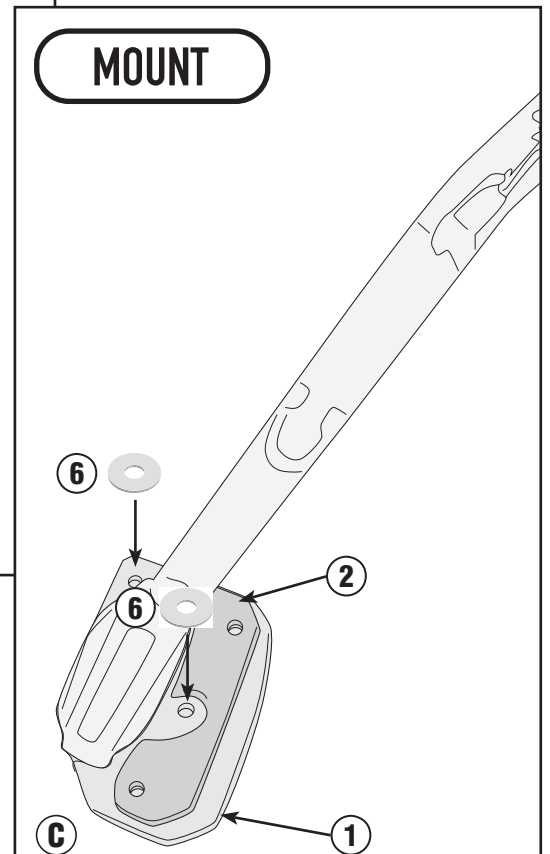

ES7413 - ES7413K

ESTENSIONE CAVALLETTO LATERALE - SIDE STAND EXTENSION - FUSSVERBREITERUNGEN FÜR SEITENSTÄNDER
ZIJSTANDAARD EXTENSIE - EXTENSIÓN DEL CABALLETE LATERAL - EXTENSÃO DO CAVALETE LATERAL

DUCATI MULTISTRADA V4 (2021)

- ATTENZIONE : STRINGERE LE VITI SOLO DOPO AVER ULTIMATO IL CORRETTO POSIZIONAMENTO DEI SUPPORTI
- CAUTION : TIGHTEN THE SCREW ONLY AFTER SUPPORTS HAVE BEEN PLACED IN THEIR CORRECT POSITIONS.
- ATTENTION : SERRER LES VIS QUE LORSQUE LES SUPPORTS ONT ÉTÉ MISES EN POSITION CORRECTE.
- ACHTUNG : SCHRAUBE ERST DANN ANZUZIEHEN, WENN DIE STÜTZEN POSITIONIERT SIND.
- ATENCIÓN : APRETAR LOS TORNILLOS SOLO DESPUES DE HABER ULTIMADO EL CORRECTO POSICIONAMIENTO DEL SOPORTES.
- CUIDADO : APERTAR O PARAFUSO SOMENTE DEPOIS QUE APOIOS FORAM COLOCADOS NAS POSIÇÕES CORRETAS.

MOUNT

MOUNT

MOUNT