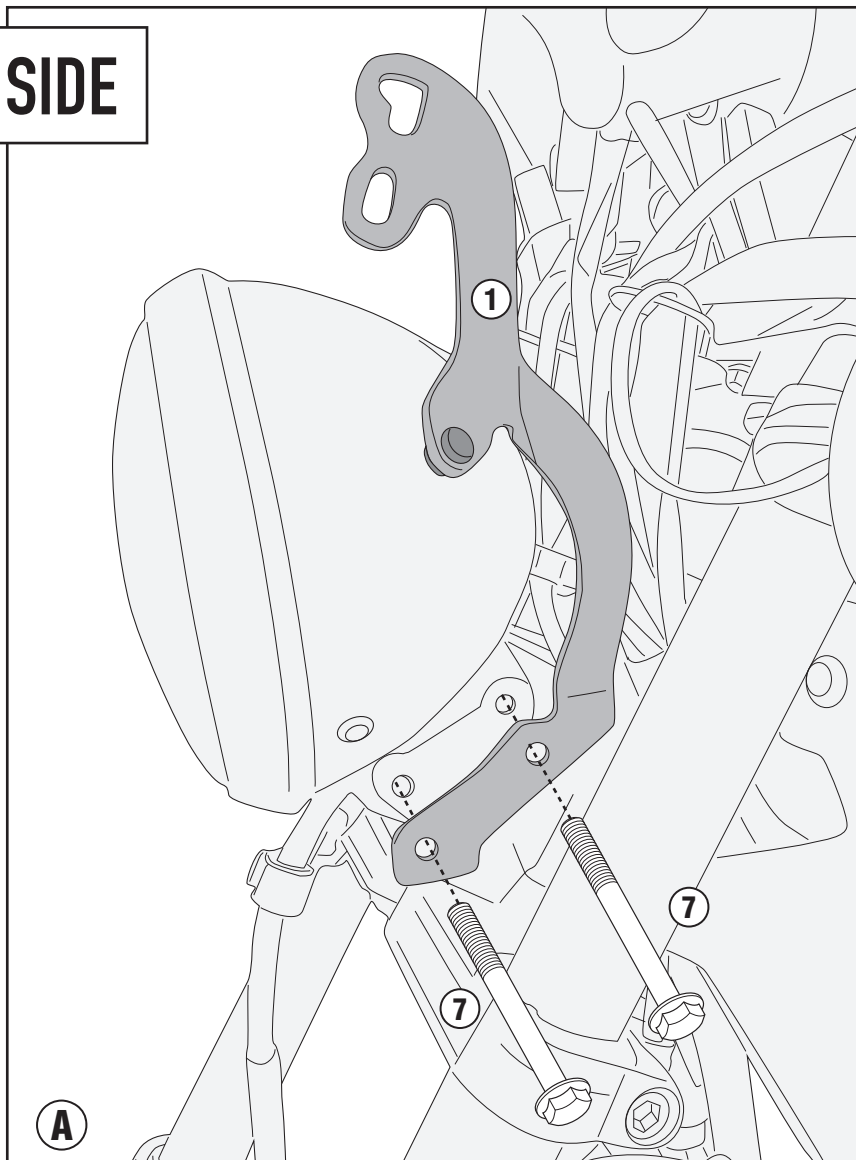

AL9105A - AL9105AK

ATTACCHI SPECIFICI PER - SPECIFIC FITTING KIT FOR - KIT DE MONTAGE SPECIFIQUE POUR
SPEZIFISCHER MONTAGEKIT FÜR - ANCLAJE ESPECÍFICO PARA - ANCORADOURO ESPECÍFICO

KEEWAY K-LIGHT 125 (2020)

LEFT SIDE

ISTRUZIONI DI MONTAGGIO - MOUNTING INSTRUCTIONS
INSTRUCTIONS DE MONTAGE - BAUANLEITUNG
INSTRUCCIONES DE MONTAJE - INSTRUÇÕES DE MONTAGEM