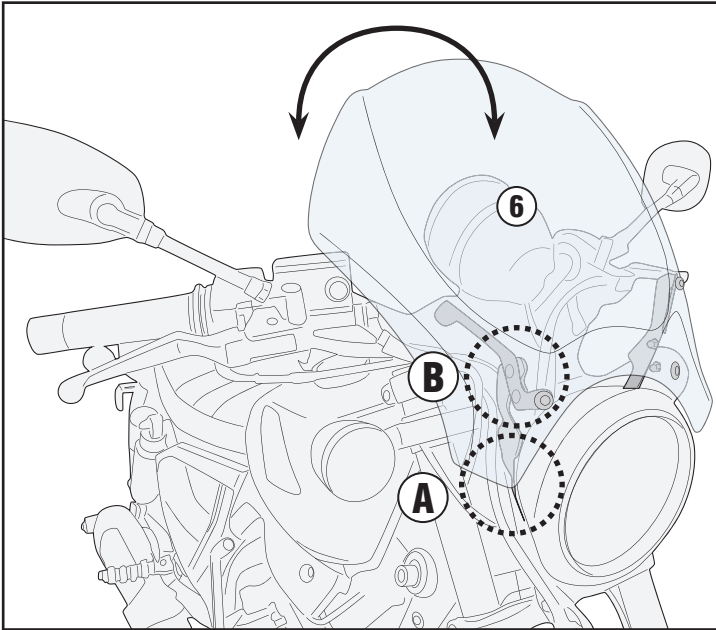

AL9105A - AL9105AK

ATTACCHI SPECIFICI PER - SPECIFIC FITTING KIT FOR - KIT DE MONTAGE SPECIFIQUE POUR
SPEZIFISCHER MONTAGEKIT FÜR - ANCLAJE ESPECÍFICO PARA - ANCORADOURO ESPECÍFICO

KEEWAY K-LIGHT 125 (2020)