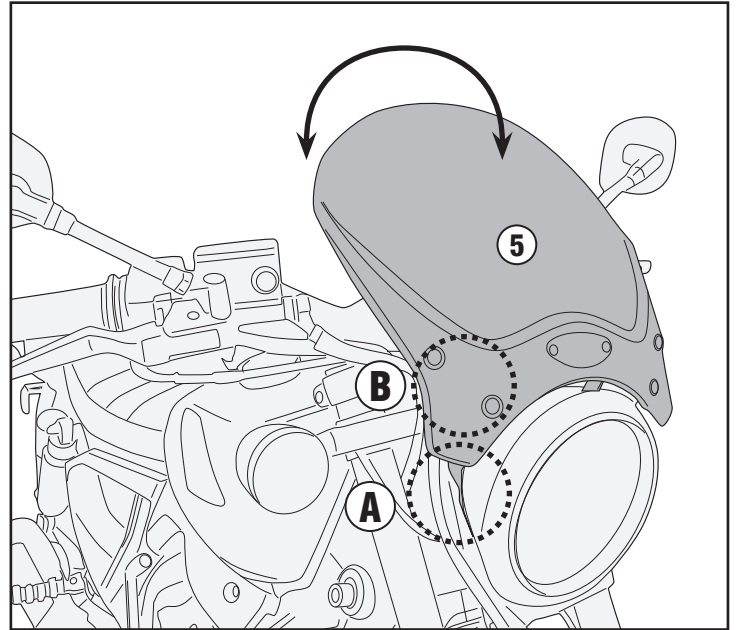

AL9105A - AL9105AK

ATTACCHI SPECIFICI PER - SPECIFIC FITTING KIT FOR - KIT DE MONTAGE SPECIFIQUE POUR
SPEZIFISCHER MONTAGEKIT FÜR - ANCLAJE ESPECÍFICO PARA - ANCORADOURO ESPECÍFICO

KEEWAY K-LIGHT 125 (2020)