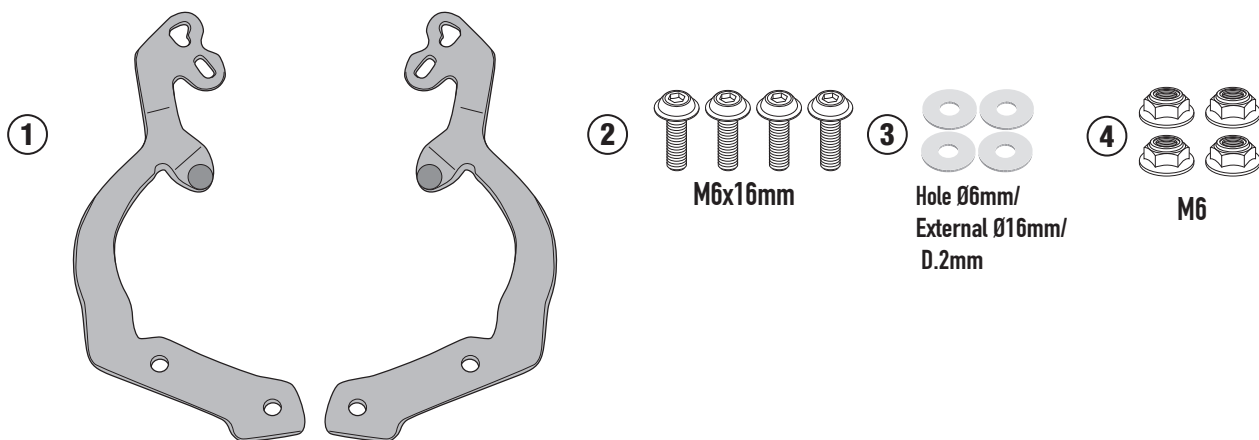

AL9105A - AL9105AK

ATTACCHI SPECIFICI PER - SPECIFIC FITTING KIT FOR - KIT DE MONTAGE SPECIFIQUE POUR
SPEZIFISCHER MONTAGEKIT FÜR - ANCLAJE ESPECÍFICO PARA - ANCORADOURO ESPECÍFICO

KEEWAY K-LIGHT 125 (2020)

N°	Descrizione	Caratteristiche	Codice	Quantità
1	Supporto - Support - Support Halterung - Soporte - Apoio	-	GL4644DXV GL4644SXV	2 (Right,Left)
2	Vite - Screw Vis - Schraube Tornillo - Parafuso	TBEIFN M6x16	616TBEIFN	4
3	Rondella Inox - Stainless Steel Washer - Rondelle Inox Rostfreie Unterlegscheibe Aus Stahl - Arandela Inox Arruela Lisa De Aço Inox	Foro Ø6mm Esterno Ø16mm Sp.2mm	616RONX	4
4	Dado - Bolt - Ecrou Mutter - Tuerca - Porca	Dado Autobloccante Flangiato Ribassato M6	6DADIABFN	4
5	Particolari Inclusi Nell'100AL/100ALB Components Included In The 100AL/100ALB Pièces Inclues Dans El 100AL/100ALB Bestandteile im 100AL/100ALB enthalten Despieces Incluidos 100AL/100ALB Explodiu incluído da 100AL/100ALB	-	-	-
6	Particolari Inclusi Nell'140A/140S Components Included In The 140A/140S Pièces Inclues Dans El 140A/140S Bestandteile im 140A/140S enthalten Despieces Incluidos 140A/140S Explodiu incluído da 140A/140S	-	-	-
7	Componenti Originali - Original Parts Parties Originales - Original Bauteile Componentes Originales - Componentes Originais	-	-	-

KEEWAY K-LIGHT 125 (2020)

RIGHT SIDE

AL9105A+100AL/100ALB

AL9105A+140A/140S