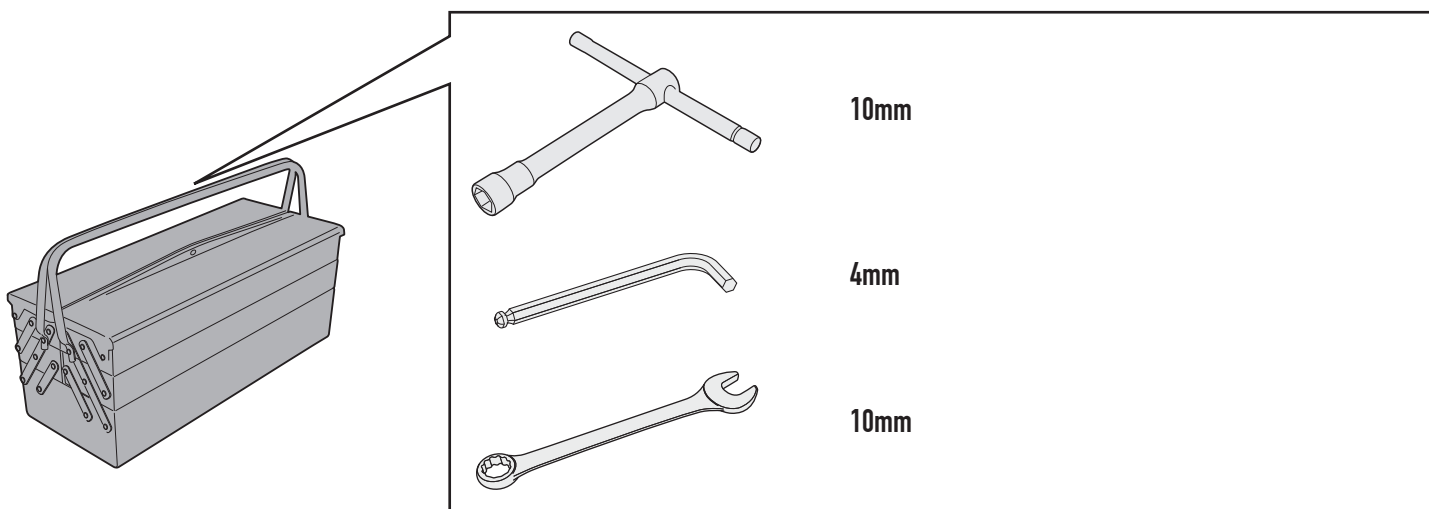

AL9105A - AL9105AK

ATTACCHI SPECIFICI PER - SPECIFIC FITTING KIT FOR - KIT DE MONTAGE SPECIFIQUE POUR
SPEZIFISCHER MONTAGEKIT FÜR - ANCLAJE ESPECÍFICO PARA - ANCORADOURO ESPECÍFICO

KEEWAY K-LIGHT 125 (2020)

N°	Descrizione	Caratteristiche	Codice	Quantità
1	Supporto - Support - Support Halterung - Soporte - Apoio	-	GL4644DXV GL4644SXV	2 (Right,Left)
2	Vite - Screw Vis - Schraube Tornillo - Parafuso	TBEIFN M6x16	616TBEIFN	4
3	Rondella Inox - Stainless Steel Washer - Rondelle Inox Rostfreie Unterlegscheibe Aus Stahl - Arandela Inox Arruela Lisa De Aço Inox	Foro Ø6mm Esterno Ø16mm Sp.2mm	616RONX	4
4	Dado - Bolt - Ecrou Mutter - Tuerca - Porca	Dado Autobloccante Flangiato Ribassato M6	6DADIABFN	4
5	Particolari Inclusi Nell'100AL/100ALB Components Included In The 100AL/100ALB Pièces Inclues Dans El 100AL/100ALB Bestandteile im 100AL/100ALB enthalten Despieces Incluidos 100AL/100ALB Explodiu incluído da 100AL/100ALB	-	-	-
6	Particolari Inclusi Nell'140A/140S Components Included In The 140A/140S Pièces Inclues Dans El 140A/140S Bestandteile im 140A/140S enthalten Despieces Incluidos 140A/140S Explodiu incluído da 140A/140S	-	-	-
7	Componenti Originali - Original Parts Parties Originales - Original Bauteile Componentes Originales - Componentes Originais	-	-	-

AL9105A - AL9105AK

ATTACCHI SPECIFICI PER - SPECIFIC FITTING KIT FOR - KIT DE MONTAGE SPECIFIQUE POUR
SPEZIFISCHER MONTAGEKIT FÜR - ANCLAJE ESPECÍFICO PARA - ANCORADOURO ESPECÍFICO

KEEWAY K-LIGHT 125 (2020)