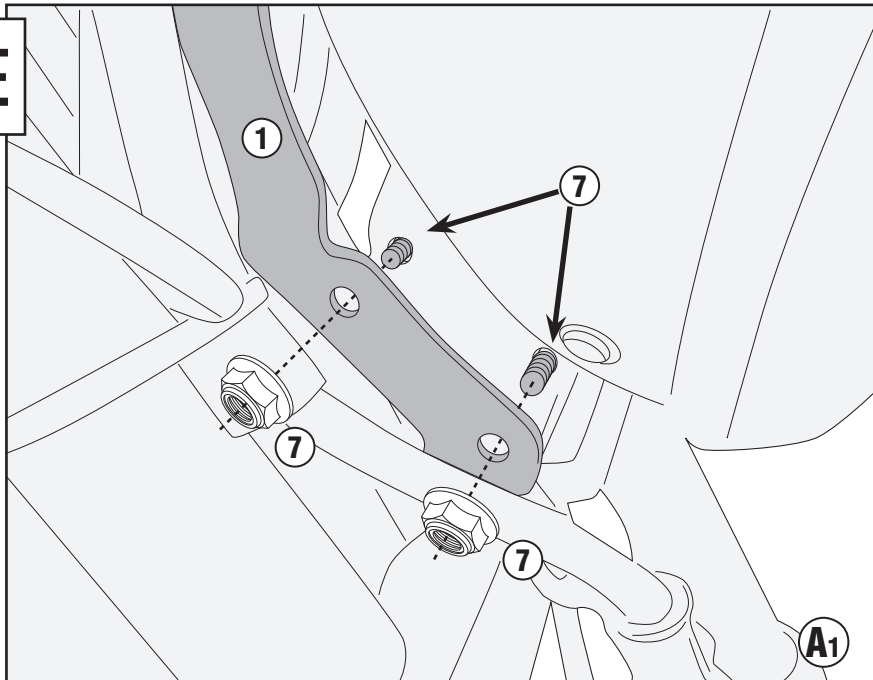

AL9105A - AL9105AK

ATTACCHI SPECIFICI PER - SPECIFIC FITTING KIT FOR - KIT DE MONTAGE SPECIFIQUE POUR
SPEZIFISCHER MONTAGEKIT FÜR - ANCLAJE ESPECÍFICO PARA - ANCORADOURO ESPECÍFICO

KEEWAY K-LIGHT 125 (2020)

LEFT SIDE

ISTRUZIONI DI MONTAGGIO - MOUNTING INSTRUCTIONS
INSTRUCTIONS DE MONTAGE - BAUANLEITUNG
INSTRUCCIONES DE MONTAJE - INSTRUÇÕES DE MONTAGEM

AL9105A - AL9105AK

ATTACCHI SPECIFICI PER - SPECIFIC FITTING KIT FOR - KIT DE MONTAGE SPECIFIQUE POUR
SPEZIFISCHER MONTAGEKIT FÜR - ANCLAJE ESPECÍFICO PARA - ANCORADOURO ESPECÍFICO

KEEWAY K-LIGHT 125 (2020)

RIGHT SIDE

AL9105A+100AL/100ALB

AL9105A+140A/140S