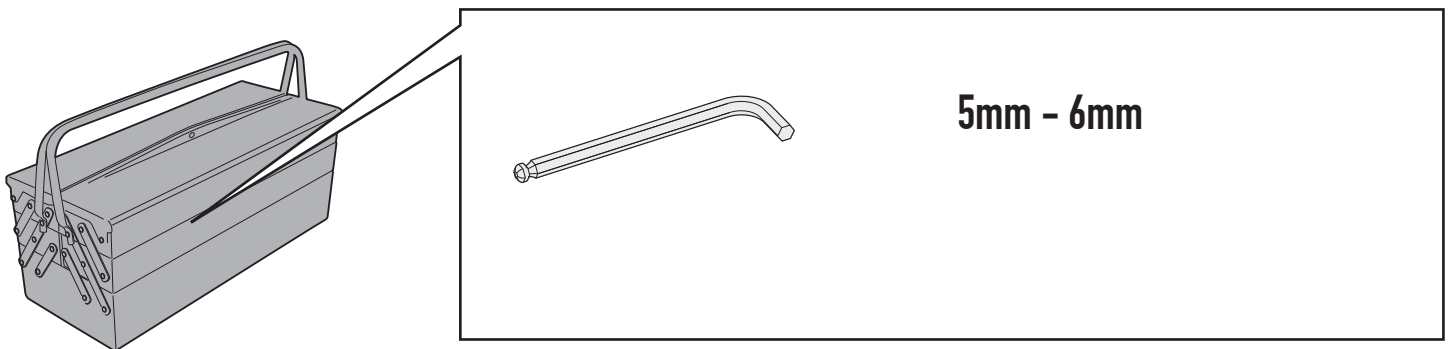

D6114KIT – D6114KITK

SCHERMO SPECIFICO – SPECIFIC SCREEN – ÉCRAN SPECIFIQUE – SPEZIFISCHEN BLIDSCHIRM – PANTALLA ESPECIFICA – TELA ESPECIFICA

KYMCO AGILITY 300 R16 (2019/2020)

N°	Descrizione/Description	Caratteristiche/Features	Codice/Code	Quantità/Quantity
1	Vite - Screw Vis - Schraube Tornillo – Parafuso	TBEI M8x25	825TBEI	2
2	Vite - Screw Vis - Schraube Tornillo – Parafuso	TBEI M8x35	835TBEI	2
3	Rondella - Washer Rondelle - Scheibe Arandela – Arruela	Foro Ø8,5mm Esterno Ø20mm Sp.2mm	820RON	4
4	Distanziale - Spacer Entretoise - Distanzstueck Distanciador – Espaçador	Ø20x10 Foro 8,5mm	C20L10F8,5T	2
5	Componenti Originali - Original Parts Parties Originales - Original Bauteile Componentes Originales - Componentes Originais	-	-	-
6	Schermo Specifico - Specific Screen Écran Spécifique - Spezifischen Bildschirm Pantalla Especifica - Tela Especifica	-	6114DT	-

D6114KIT - D6114KITK

SCHERMO SPECIFICO - SPECIFIC SCREEN - ÉCRAN SPECIFIQUE - SPEZIFISCHEN BLIDSCHIRM - PANTALLA ESPECIFICA - TELA ESPECIFICA

KYMCO AGILITY 300 R16 (2019/2020)