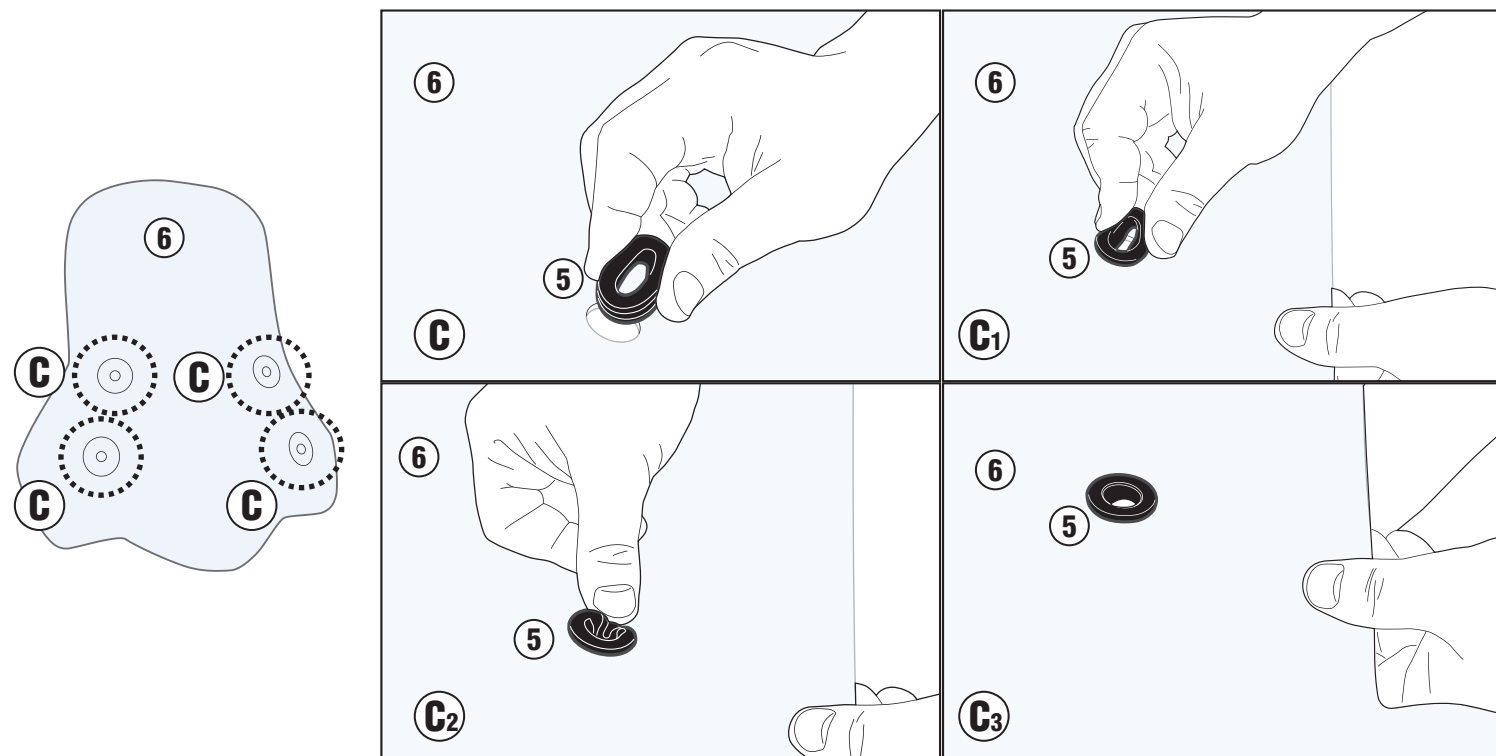

D6114KIT - D6114KITK

SCHERMO SPECIFICO – SPECIFIC SCREEN – ÉCRAN SPECIFIQUE – SPEZIFISCHEN BLIDSCHIRM – PANTALLA ESPECIFICA – TELA ESPECIFICA

KYMCO AGILITY 300 R16 (2019/2020)