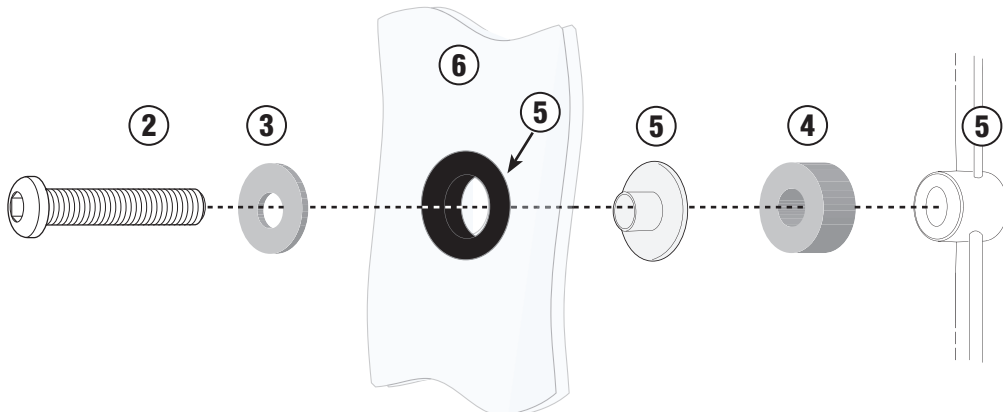

D6114KIT - D6114KITK

SCHERMO SPECIFICO - SPECIFIC SCREEN - ÉCRAN SPECIFIQUE - SPEZIFISCHEN BLIDSCHIRM - PANTALLA ESPECIFICA - TELA ESPECIFICA

KYMCO AGILITY 300 R16 (2019/2020)

D

E