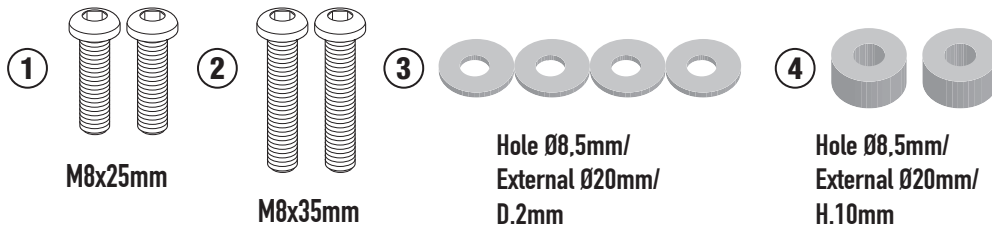

D6114KIT – D6114KITK

SCHERMO SPECIFICO – SPECIFIC SCREEN – ÉCRAN SPECIFIQUE – SPEZIFISCHEN BLIDSCHIRM – PANTALLA ESPECIFICA – TELA ESPECIFICA

KYMCO AGILITY 300 R16 (2019/2020)

N°	Descrizione/Description	Caratteristiche/Features	Codice/Code	Quantità/Quantity
1	Vite - Screw Vis - Schraube Tornillo – Parafuso	TBEI M8x25	825TBEI	2
2	Vite - Screw Vis - Schraube Tornillo – Parafuso	TBEI M8x35	835TBEI	2
3	Rondella - Washer Rondelle - Scheibe Arandela – Arruela	Foro Ø8,5mm Esterno Ø20mm Sp.2mm	820RON	4
4	Distanziale - Spacer Entretoise - Distanzstueck Distanciador – Espaçador	Ø20x10 Foro 8,5mm	C20L10F8,5T	2
5	Componenti Originali - Original Parts Parties Originales - Original Bauteile Componentes Originales - Componentes Originais	-	-	-
6	Schermo Specifico - Specific Screen Écran Spécifique - Spezifischen Bildschirm Pantalla Especifica - Tela Especifica	-	6114DT	-

D6114KIT - D6114KITK

SCHERMO SPECIFICO - SPECIFIC SCREEN - ÉCRAN SPECIFIQUE - SPEZIFISCHEN BLIDSCHIRM - PANTALLA ESPECIFICA - TELA ESPECIFICA

KYMCO AGILITY 300 R16 (2019/2020)