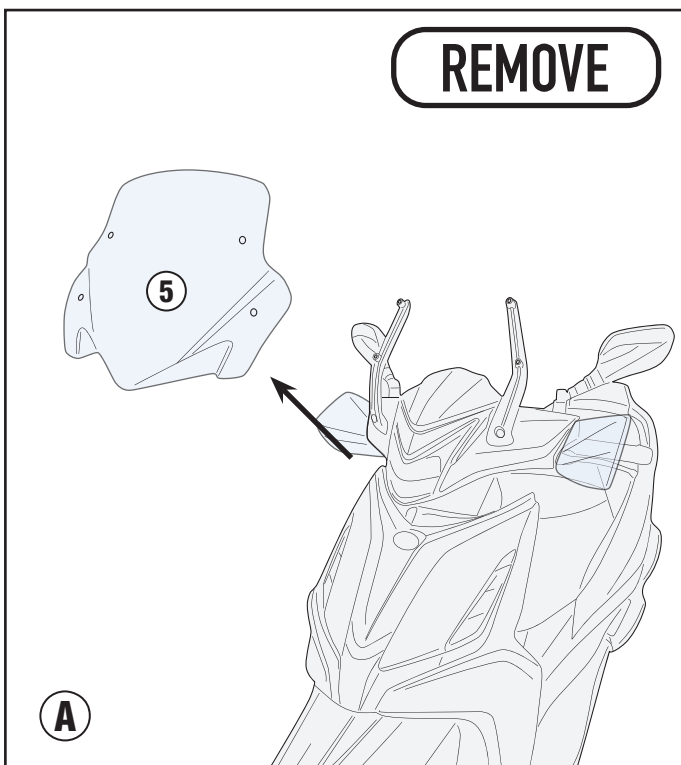

D6114KIT - D6114KITK

SCHERMO SPECIFICO – SPECIFIC SCREEN – ÉCRAN SPECIFIQUE – SPEZIFISCHEN BLIDSCHIRM – PANTALLA ESPECIFICA – TELA ESPECIFICA

KYMCO AGILITY 300 R16 (2019/2020)