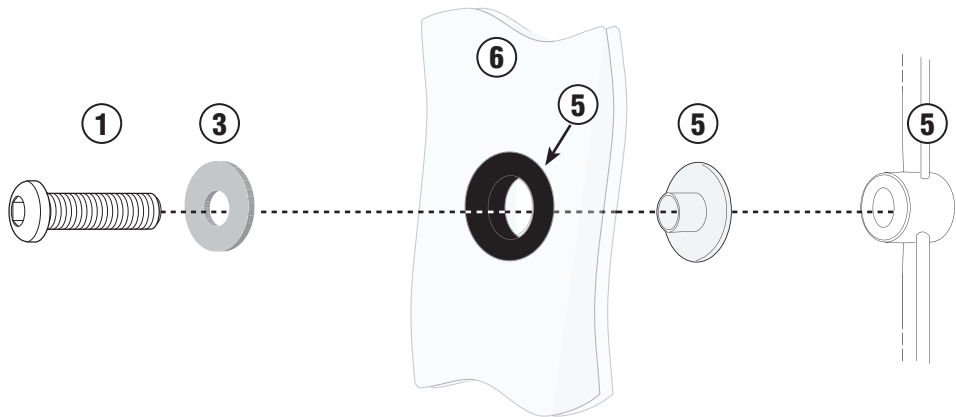

D6114KIT - D6114KITK

SCHERMO SPECIFICO - SPECIFIC SCREEN - ÉCRAN SPECIFIQUE - SPEZIFISCHEN BLIDSCHIRM - PANTALLA ESPECIFICA - TELA ESPECIFICA

KYMCO AGILITY 300 R16 (2019/2020)