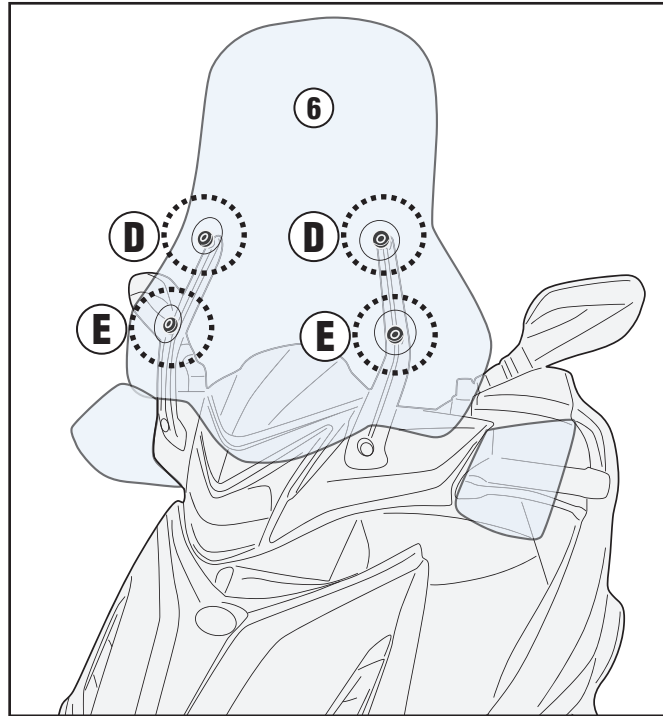

D6114KIT - D6114KITK

SCHERMO SPECIFICO - SPECIFIC SCREEN - ÉCRAN SPECIFIQUE - SPEZIFISCHEN BLIDSCHIRM - PANTALLA ESPECIFICA - TELA ESPECIFICA

KYMCO AGILITY 300 R16 (2019/2020)