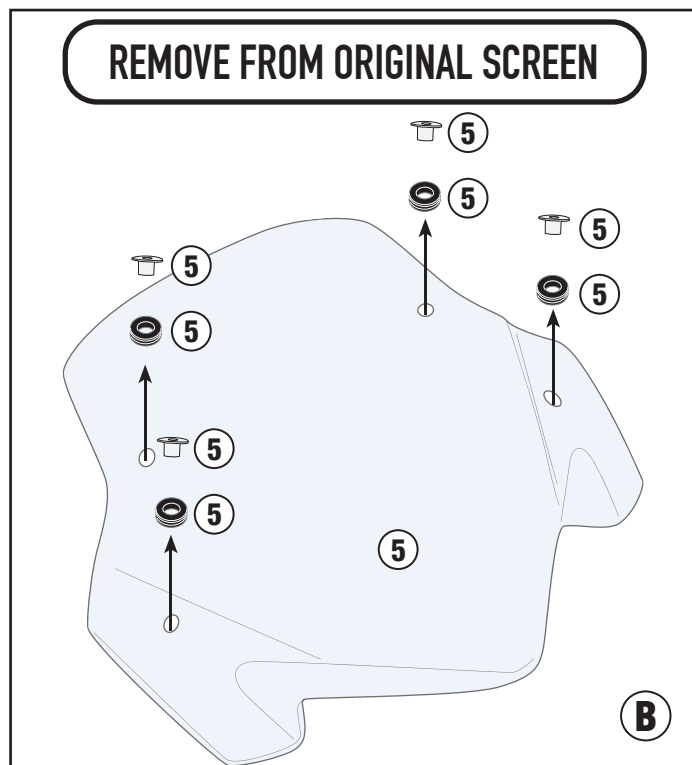

D6114KIT - D6114KITK

SCHERMO SPECIFICO – SPECIFIC SCREEN – ÉCRAN SPECIFIQUE – SPEZIFISCHEN BLIDSCHIRM – PANTALLA ESPECIFICA – TELA ESPECIFICA

KYMCO AGILITY 300 R16 (2019/2020)