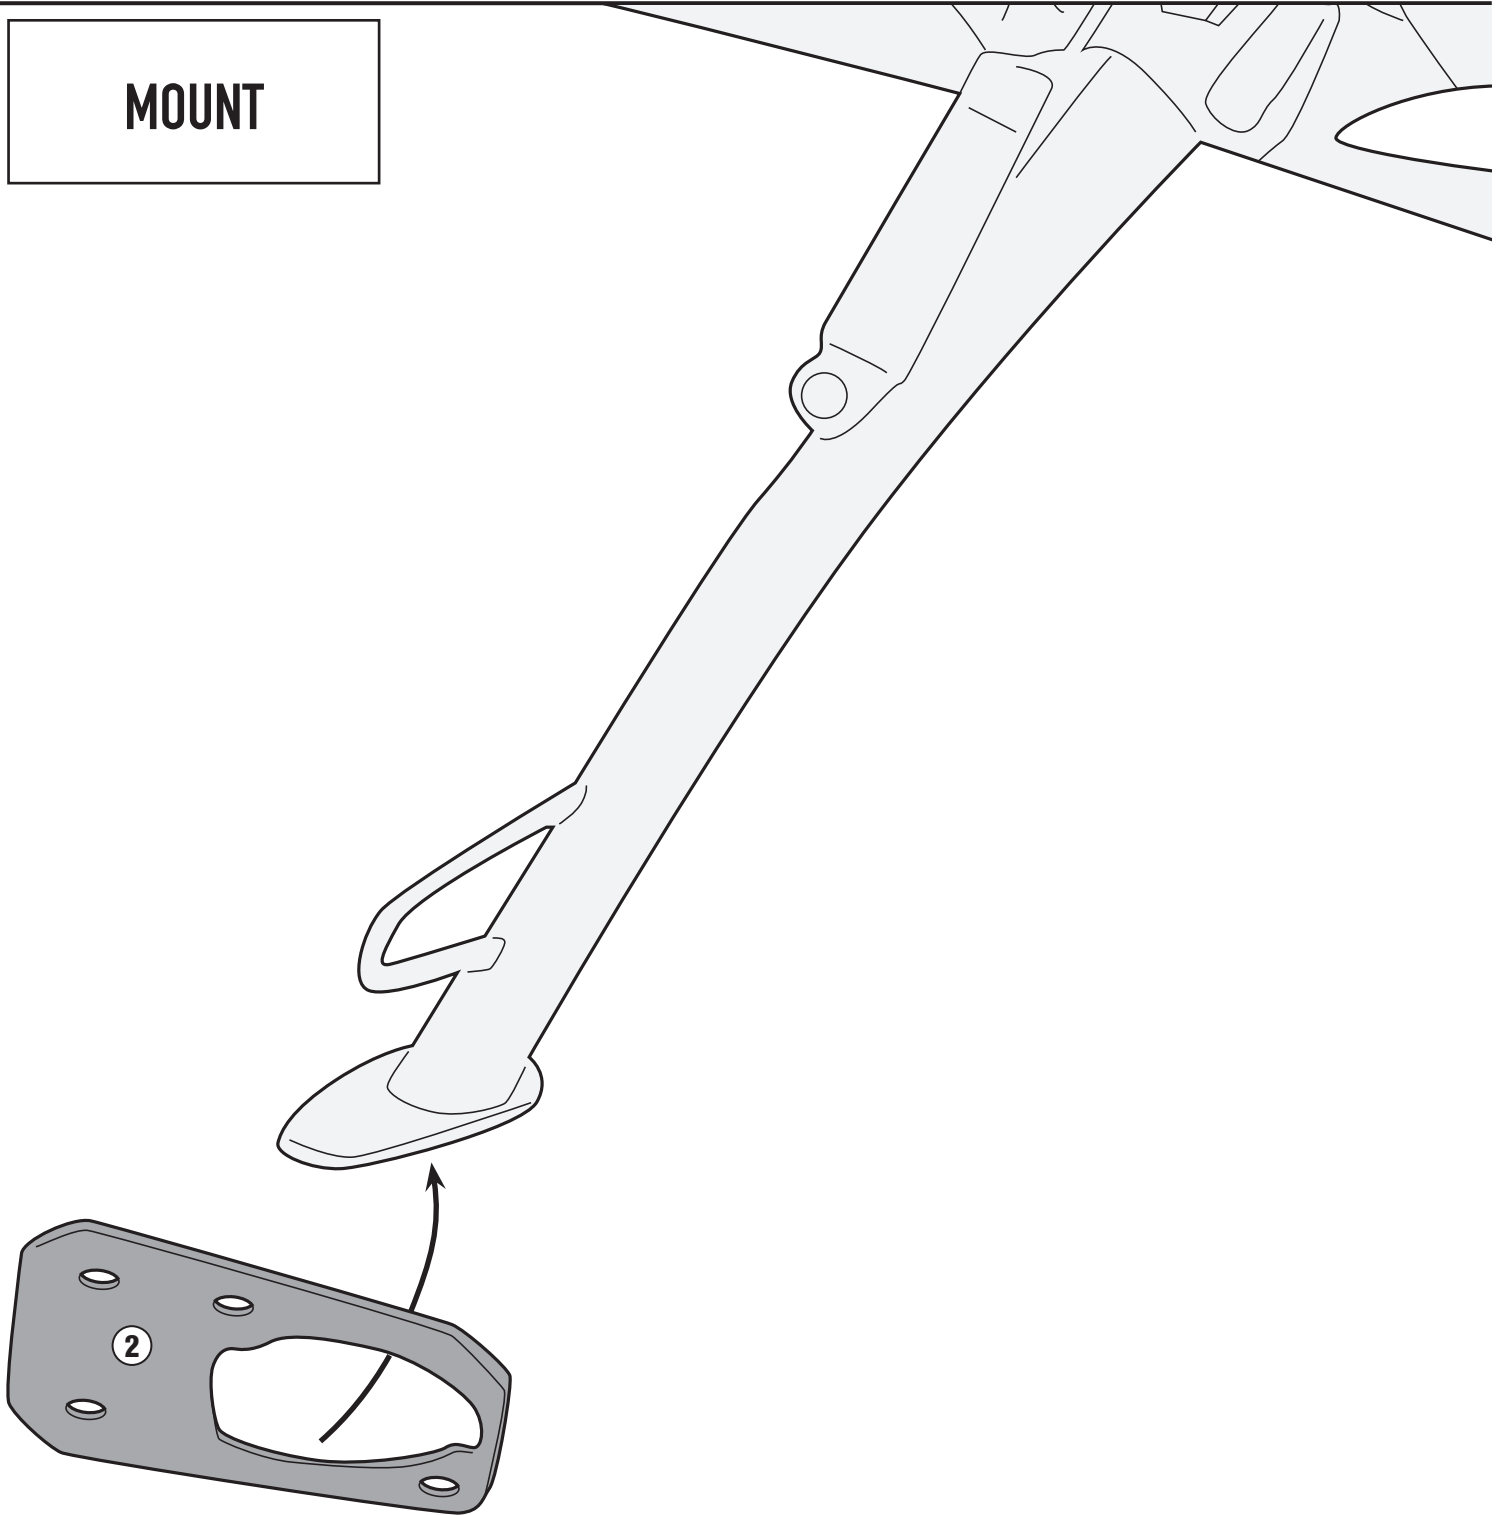

ES7711 - ES7711K

ESTENSIONE CAVALLETTO LATERALE - SIDE STAND EXTENSION - FUSSVERBREITERUNGEN FÜR SEITENSTÄNDER
ZIJSTANDAARD EXTENSIE - EXTENSIÓN DEL CABALLETE LATERAL - EXTENSÃO DO CAVALETE LATERAL

KTM 390 ADVENTURE (2020)

MOUNT

A