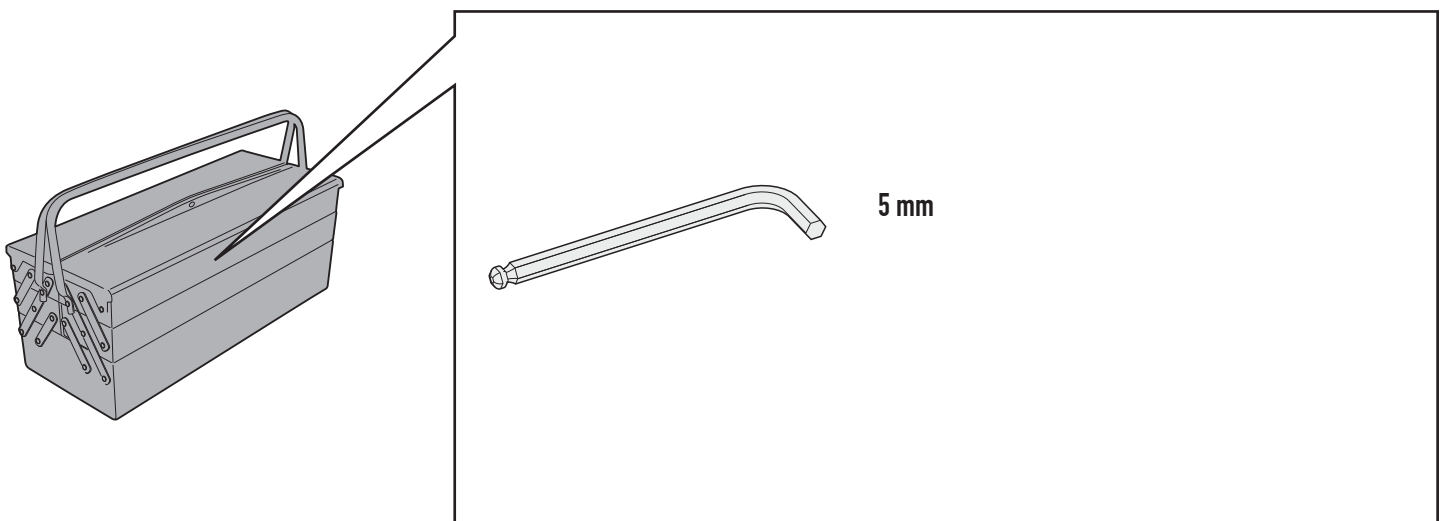

DF3117 - DF3117K

DEFLETTORI PARAMANI - PROTECTIVE HANDLE-BAR WIND DEFLECTORS - DÉFLECTEURS LATÉRAUX PROTÈGE-MAINS
SEITLICHER VERKLEIDUNGS-WINDABWEISER - DEFLECTORES PARAMANO - DEFLETORES PARA MÃO

SUZUKI V-STROM 1050 (2020)

N°	Descrizione-Description	Caratteristiche-Features	Codice-Code	Quantità-Quantity
1	Deflettori Paramani - Protective Handle-Bar Wind Deflectors Déflecteurs Latéraux Protège Mains Seitlicher Verkleidungs-Windabweiser Deflectores Paramano - Defletores Para Mão	-	DF3117DX DF3117SX	2(Right; Left)
2	Vite - Screw Vis - Schraube Tornillo - Parafuso	TBEI M8x55	855TBEI	2
3	Vite - Screw Vis - Schraube Tornillo - Parafuso	TBEI M8x40	840TBEI	2
4	Rondella - Washer Rondelle - Scheibe Arandela - Arruela	Foro Ø8,5/ Esterno Ø20 Spessore 2mm	820RON	8
5	Gommino - Fairleader Chaumard - Gummi Goma - Borracha	-	Z268-2	4
6	Distanziale - Spacer Entretoise - Distanzstueck Distanciador - Espaçador	Ø10x9,8 Foro 8,2mm	C10L9,8F8,2T	4
7	Distanziale - Spacer Entretoise - Distanzstueck Distanciador - Espaçador	Ø18x24 Foro 8,5mm	C18L24F8,5T	2
8	Distanziale - Spacer Entretoise - Distanzstueck Distanciador - Espaçador	Ø18x9 Foro 8,5mm	C18L9F8,5T	2
9	Componenti Originali - Original Parts Parties Originales - Original Bauteile Componentes Originales - Componentes Originais	-	-	-

DF3117 - DF3117K

DEFLETTORI PARAMANI - PROTECTIVE HANDLE-BAR WIND DEFLECTORS - DÉFLECTEURS LATÉRAUX PROTÈGE-MAINS

SEITLICHER VERKLEIDUNGS-WINDABWEISER - DEFLECTORES PARAMANO - DEFLETORES PARA MÃO

SUZUKI V-STROM 1050 (2020)