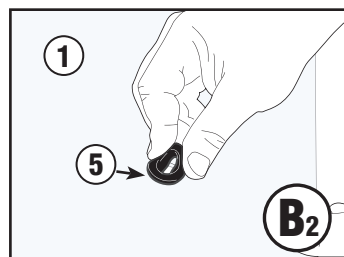

DF3117 - DF3117K

DEFLETTORI PARAMANI - PROTECTIVE HANDLE-BAR WIND DEFLECTORS - DÉFLECTEURS LATÉRAUX PROTÈGE-MAINS

SEITLICHER VERKLEIDUNGS-WINDABWEISER - DEFLECTORES PARAMANO - DEFLETORES PARA MÃO

SUZUKI V-STROM 1050 (2020)