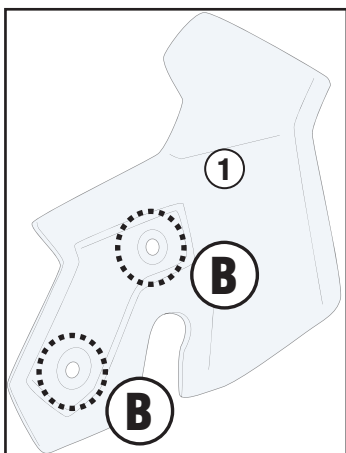

DF3117 - DF3117K

DEFLETTORI PARAMANI - PROTECTIVE HANDLE-BAR WIND DEFLECTORS - DÉFLECTEURS LATÉRAUX PROTÈGE-MAINS

SEITLICHER VERKLEIDUNGS-WINDABWEISER - DEFLECTORES PARAMANO - DEFLETORES PARA MÃO

SUZUKI V-STROM 1050 (2020)

N°	Descrizione-Description	Caratteristiche-Features	Codice-Code	Quantità-Quantity
1	Deflettori Paramani - Protective Handle-Bar Wind Deflectors Déflecteurs Latéraux Protège Mains Seitlicher Verkleidungs-Windabweiser Deflectores Paramano - Defletores Para Mão	-	DF3117DX DF3117SX	2(Right; Left)
2	Vite - Screw Vis - Schraube Tornillo - Parafuso	TBEI M8x55	855TBEI	2
3	Vite - Screw Vis - Schraube Tornillo - Parafuso	TBEI M8x40	840TBEI	2
4	Rondella - Washer Rondelle - Scheibe Arandela - Arruela	Foro Ø8,5/ Esterno Ø20 Spessore 2mm	820RON	8
5	Gommino - Fairleader Chaumard - Gummi Goma - Borracha	-	Z268-2	4
6	Distanziale - Spacer Entretoise - Distanzstueck Distanciador - Espaçador	Ø10x9,8 Foro 8,2mm	C10L9,8F8,2T	4
7	Distanziale - Spacer Entretoise - Distanzstueck Distanciador - Espaçador	Ø18x24 Foro 8,5mm	C18L24F8,5T	2
8	Distanziale - Spacer Entretoise - Distanzstueck Distanciador - Espaçador	Ø18x9 Foro 8,5mm	C18L9F8,5T	2
9	Componenti Originali - Original Parts Parties Originales - Original Bauteile Componentes Originales - Componentes Originais	-	-	-