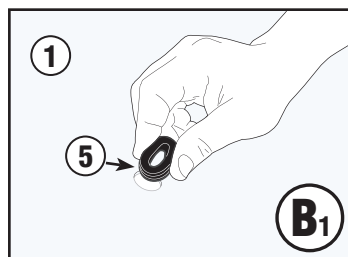

DF3117 - DF3117K

DEFLETTORI PARAMANI - PROTECTIVE HANDLE-BAR WIND DEFLECTORS - DÉFLECTEURS LATÉRAUX PROTÈGE-MAINS

SEITLICHER VERKLEIDUNGS-WINDABWEISER - DEFLECTORES PARAMANO - DEFLETORES PARA MÃO

SUZUKI V-STROM 1050 (2020)