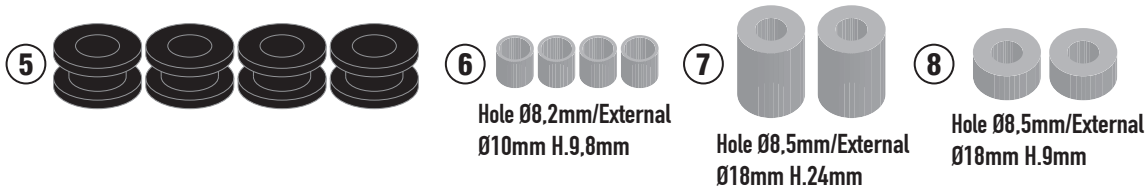

DF3117 - DF3117K

DEFLETTORI PARAMANI - PROTECTIVE HANDLE-BAR WIND DEFLECTORS - DÉFLECTEURS LATÉRAUX PROTÈGE-MAINS
SEITLICHER VERKLEIDUNGS-WINDABWEISER - DEFLECTORES PARAMANO - DEFLETORES PARA MÃO

SUZUKI V-STROM 1050 (2020)

N°	Descrizione-Description	Caratteristiche-Features	Codice-Code	Quantità-Quantity
1	Deflettori Paramani - Protective Handle-Bar Wind Deflectors Déflecteurs Latéraux Protège Mains Seitlicher Verkleidungs-Windabweiser Deflectores Paramano - Defletores Para Mão	-	DF3117DX DF3117SX	2(Right; Left)
2	Vite - Screw Vis - Schraube Tornillo - Parafuso	TBEI M8x55	855TBEI	2
3	Vite - Screw Vis - Schraube Tornillo - Parafuso	TBEI M8x40	840TBEI	2
4	Rondella - Washer Rondelle - Scheibe Arandela - Arruela	Foro Ø8,5/ Esterno Ø20 Spessore 2mm	820RON	8
5	Gommino - Fairleader Chaumard - Gummi Goma - Borracha	-	Z268-2	4
6	Distanziale - Spacer Entretoise - Distanzstueck Distanciador - Espaçador	Ø10x9,8 Foro 8,2mm	C10L9,8F8,2T	4
7	Distanziale - Spacer Entretoise - Distanzstueck Distanciador - Espaçador	Ø18x24 Foro 8,5mm	C18L24F8,5T	2
8	Distanziale - Spacer Entretoise - Distanzstueck Distanciador - Espaçador	Ø18x9 Foro 8,5mm	C18L9F8,5T	2
9	Componenti Originali - Original Parts Parties Originales - Original Bauteile Componentes Originales - Componentes Originais	-	-	-

DF3117 - DF3117K

DEFLETTORI PARAMANI - PROTECTIVE HANDLE-BAR WIND DEFLECTORS - DÉFLECTEURS LATÉRAUX PROTÈGE-MAINS

SEITLICHER VERKLEIDUNGS-WINDABWEISER - DEFLECTORES PARAMANO - DEFLETORES PARA MÃO

SUZUKI V-STROM 1050 (2020)