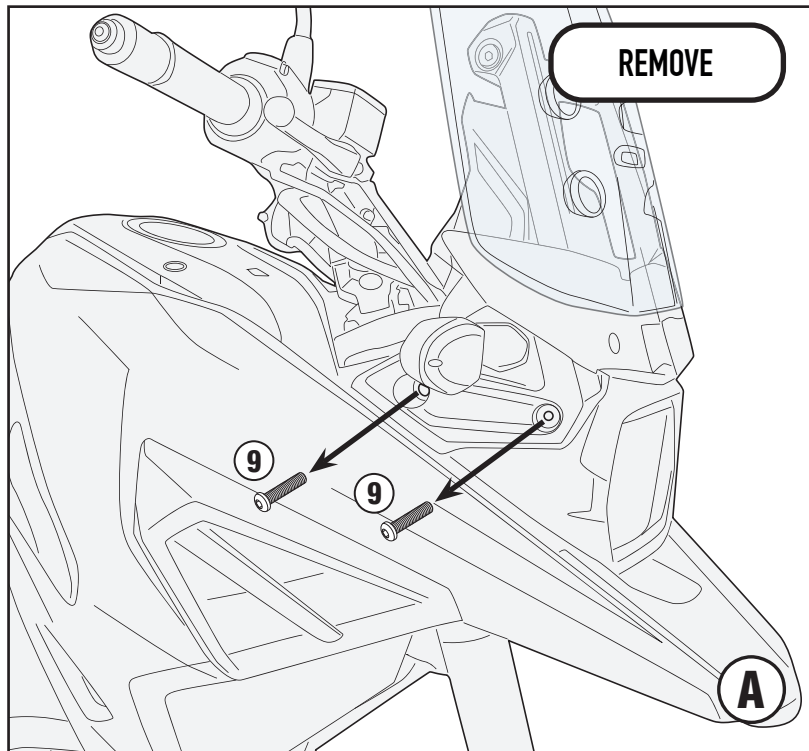

DF3117 - DF3117K

DEFLETTORI PARAMANI - PROTECTIVE HANDLE-BAR WIND DEFLECTORS - DÉFLECTEURS LATÉRAUX PROTÈGE-MAINS

SEITLICHER VERKLEIDUNGS-WINDABWEISER - DEFLECTORES PARAMANO - DEFLETORES PARA MÃO

SUZUKI V-STROM 1050 (2020)