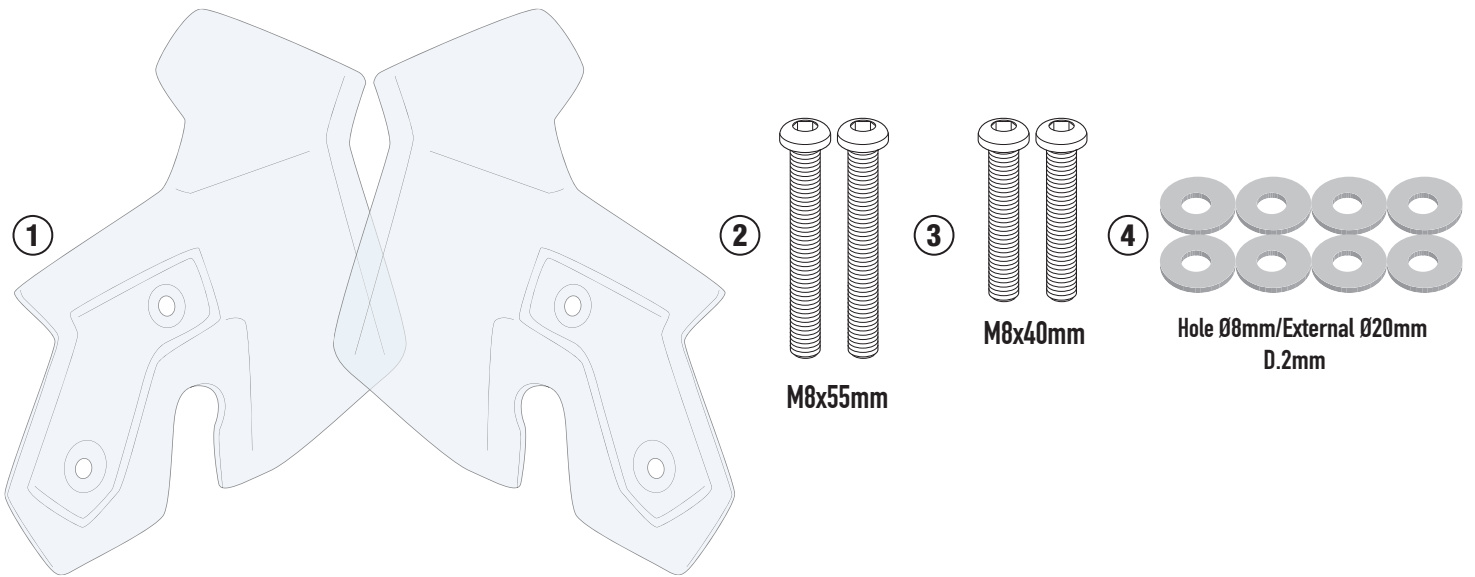

DF3117 - DF3117K

DEFLETTORI PARAMANI - PROTECTIVE HANDLE-BAR WIND DEFLECTORS - DÉFLECTEURS LATÉRAUX PROTÈGE-MAINS

SEITLICHER VERKLEIDUNGS-WINDABWEISER - DEFLECTORES PARAMANO - DEFLETORES PARA MÃO

SUZUKI V-STROM 1050 (2020)

N°	Descrizione-Description	Caratteristiche-Features	Codice-Code	Quantità-Quantity
1	Deflettori Paramani - Protective Handle-Bar Wind Deflectors Déflecteurs Latéraux Protège Mains Seitlicher Verkleidungs-Windabweiser Deflectores Paramano - Defletores Para Mão	-	DF3117DX DF3117SX	2(Right; Left)
2	Vite - Screw Vis - Schraube Tornillo - Parafuso	TBEI M8x55	855TBEI	2
3	Vite - Screw Vis - Schraube Tornillo - Parafuso	TBEI M8x40	840TBEI	2
4	Rondella - Washer Rondelle - Scheibe Arandela - Arruela	Foro Ø8,5/ Esterno Ø20 Spessore 2mm	820RON	8
5	Gommino - Fairleader Chaumard - Gummi Goma - Borracha	-	Z268-2	4
6	Distanziale - Spacer Entretoise - Distanzstueck Distanciador - Espaçador	Ø10x9,8 Foro 8,2mm	C10L9,8F8,2T	4
7	Distanziale - Spacer Entretoise - Distanzstueck Distanciador - Espaçador	Ø18x24 Foro 8,5mm	C18L24F8,5T	2
8	Distanziale - Spacer Entretoise - Distanzstueck Distanciador - Espaçador	Ø18x9 Foro 8,5mm	C18L9F8,5T	2
9	Componenti Originali - Original Parts Parties Originales - Original Bauteile Componentes Originales - Componentes Originais	-	-	-