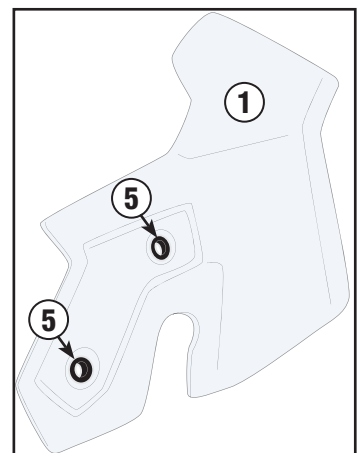

DF3117 - DF3117K

DEFLETTORI PARAMANI - PROTECTIVE HANDLE-BAR WIND DEFLECTORS - DÉFLECTEURS LATÉRAUX PROTÈGE-MAINS

SEITLICHER VERKLEIDUNGS-WINDABWEISER - DEFLECTORES PARAMANO - DEFLETORES PARA MÃO

SUZUKI V-STROM 1050 (2020)