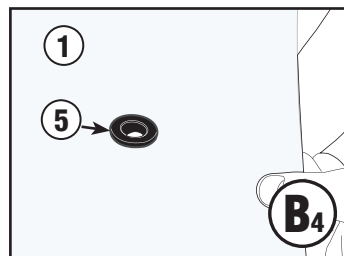

DF3117 - DF3117K

DEFLETTORI PARAMANI - PROTECTIVE HANDLE-BAR WIND DEFLECTORS - DÉFLECTEURS LATÉRAUX PROTÈGE-MAINS

SEITLICHER VERKLEIDUNGS-WINDABWEISER - DEFLECTORES PARAMANO - DEFLETORES PARA MÃO

SUZUKI V-STROM 1050 (2020)