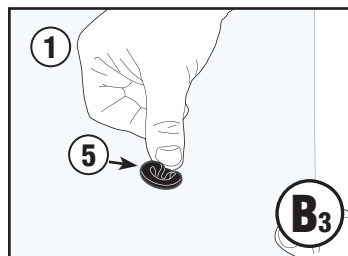

DF3117 - DF3117K

DEFLETTORI PARAMANI - PROTECTIVE HANDLE-BAR WIND DEFLECTORS - DÉFLECTEURS LATÉRAUX PROTÈGE-MAINS

SEITLICHER VERKLEIDUNGS-WINDABWEISER - DEFLECTORES PARAMANO - DEFLETORES PARA MÃO

SUZUKI V-STROM 1050 (2020)