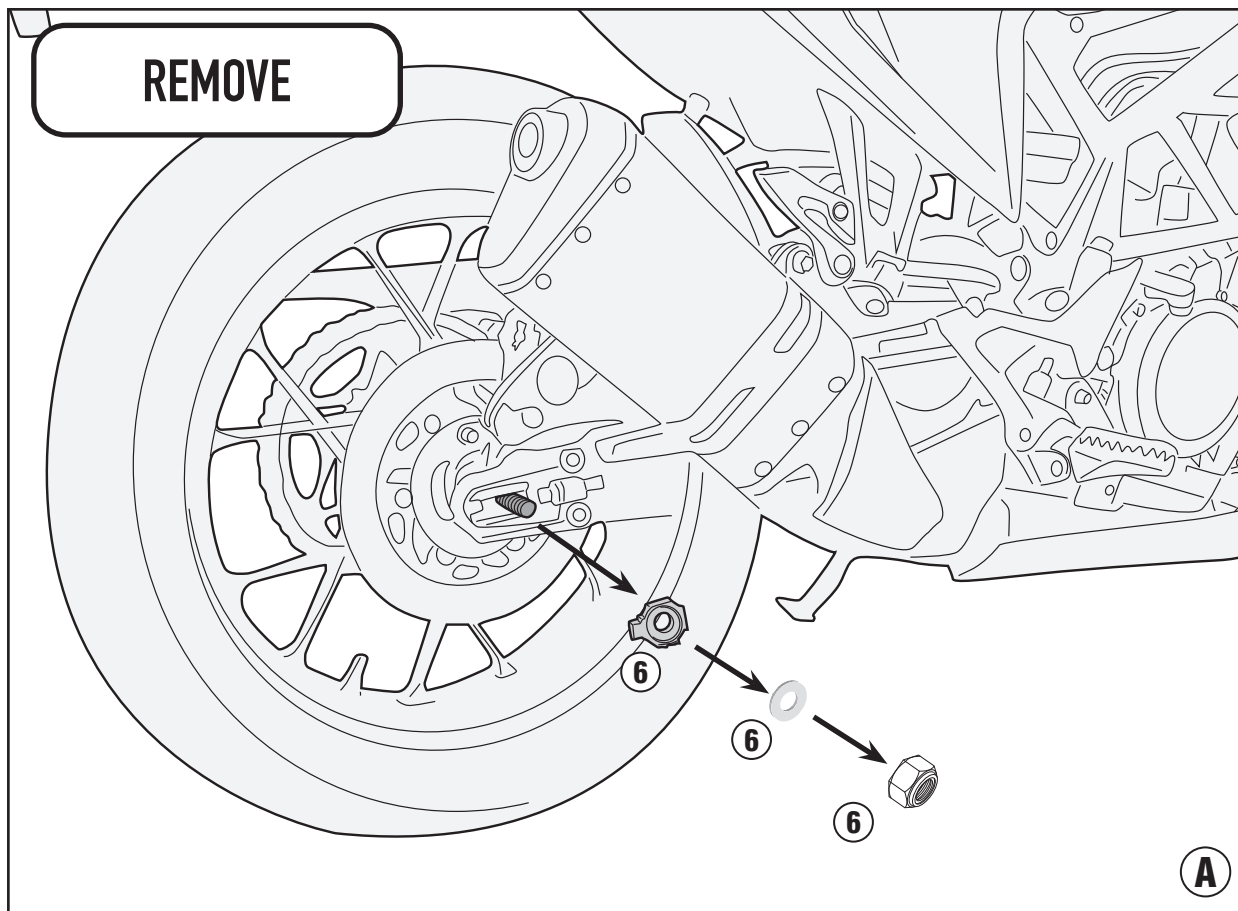

RM7711KIT - RM7711KITK

PARAFANGO - MUDGUARD - PASSAGE DE ROUE - KOTFLÜGEL - GUARDABARROS - PARALAMA

KTM 390 ADVENTURE (2020)