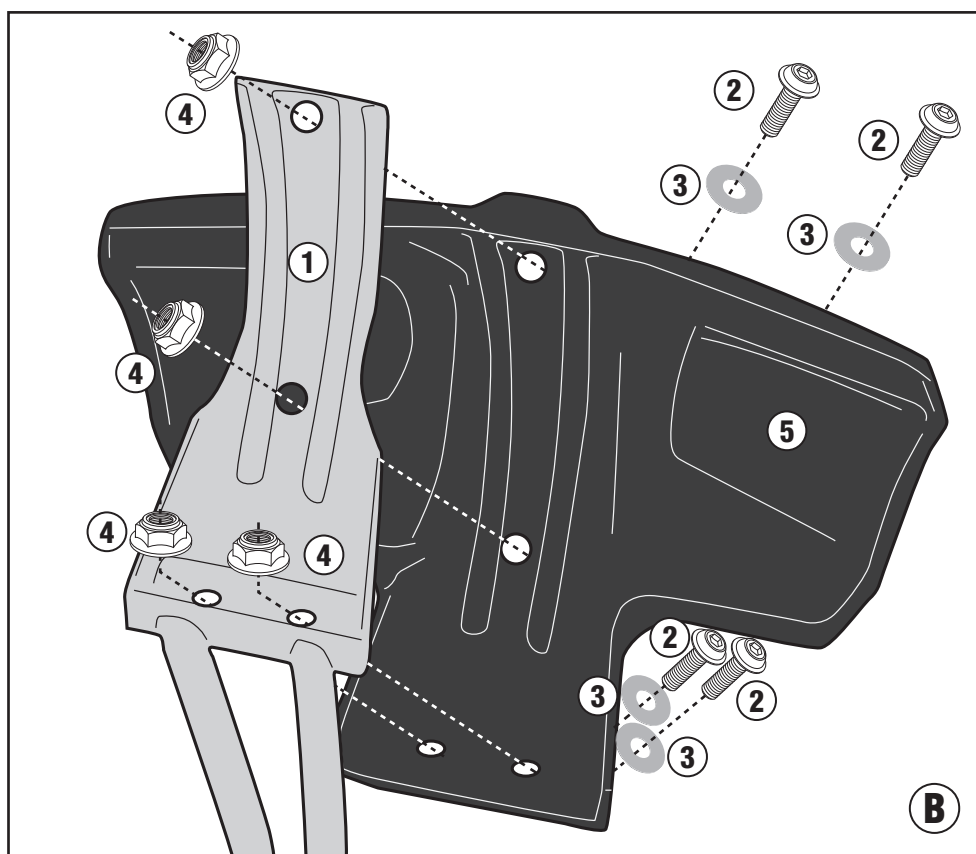

RM7711KIT - RM7711KITK

PARAFANGO - MUDGUARD - PASSAGE DE ROUE - KOTFLÜGEL - GUARDABARROS - PARALAMA

KTM 390 ADVENTURE (2020)