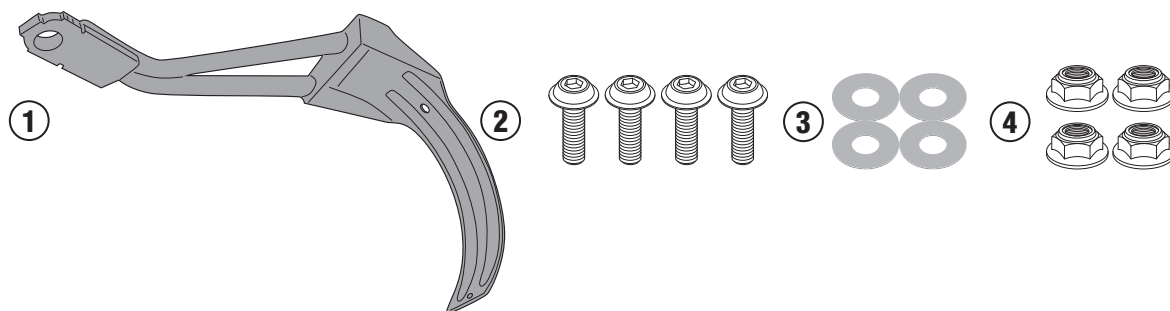

RM7711KIT - RM7711KITK

PARAFANGO - MUDGUARD - PASSAGE DE ROUE - KOTFLÜGEL - GUARDABARROS - PARALAMA

KTM 390 ADVENTURE (2020)

N°	Descrizione-Description	Caratteristiche-Features	Codice-Code	Quantità-Quantity
1	Supporto - Support - Support Halierung - Soporte - Apoio	-	RM7711KITV	1
2	Vite - Screw Vis - Schraube Tornillo - Parafuso	TBEIFN M6x14	614TBEIFN	4
3	Rondella - Washer Rondelle - Scheibe Arandela - Arruela	Rondella in Nylon	Z1979	4
4	Dado - Bolt - Ecrou Mutter - Tuerca - Porca	Dado Autobloccante Flangiato Ribassato M6	6DADIABFN	4
5	Parafango - Mudguard - Passage De Roue Kotflügel - Guardabarros - Paralama	-	RM02	-
6	Componenti Originali - Original Parts Parties Originales - Original Bauteile Componentes Originales - Componentes Originais	-	-	-

RM7711KIT - RM7711KITK

PARAFANGO - MUDGUARD - PASSAGE DE ROUE - KOTFLÜGEL - GUARDABARROS - PARALAMA

KTM 390 ADVENTURE (2020)

Si raccomanda di fare eseguire il montaggio di questo prodotto ad un meccanico qualificato; dopo il montaggio va verificato il corretto tiraggio della catena secondo il libretto di uso e manutenzione originale della moto.