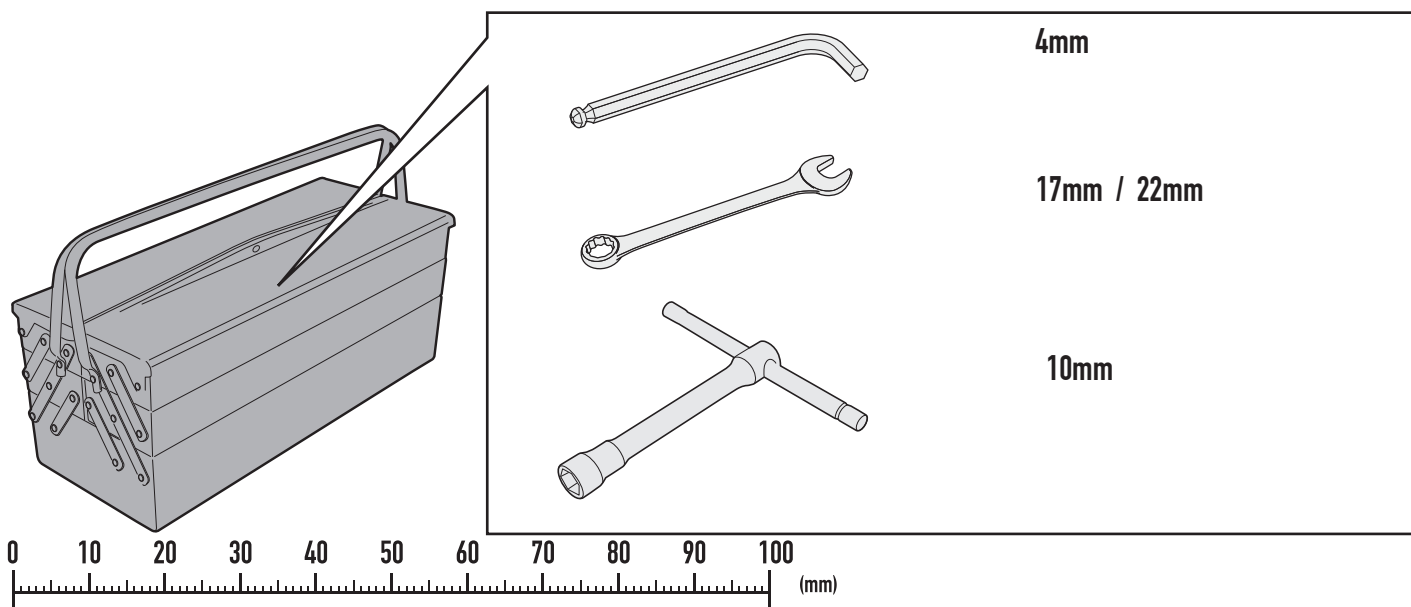

Si raccomanda di fare eseguire il montaggio di questo prodotto ad un meccanico qualificato; dopo il montaggio va verificato il corretto tiraggio della catena secondo il libretto di uso e manutenzione originale della moto.

We recommend having this product fitted by a qualified mechanic. After mounting, the correct tension of the chain must be verified in accordance with the manufacturer's original manual.

Il est recommandé de faire le montage par un mécanicien qualifié. Après montage, contrôler la tension de la chaîne selon le manuel d'utilisation de la moto.

Se recomienda realizar el montaje de este producto por un mecánico cualificado, después del montaje verificar el correcto tiro de la cadena según el manual de uso y mantenimiento original de la moto.

Wir empfehlen, dass die Montage dieses Produktes von einem Fachmechaniker durchgeführt wird. Nach der Montage muss die korrekte Spannung der Kette mit dem Herstellerhandbuch überprüft werden.

Nós recomendamos que este produto seja montado por um mecânico qualificado. Após a montagem, a tensão correta da corrente deve ser verificada de acordo com o manual original de uso e manutenção do fabricante