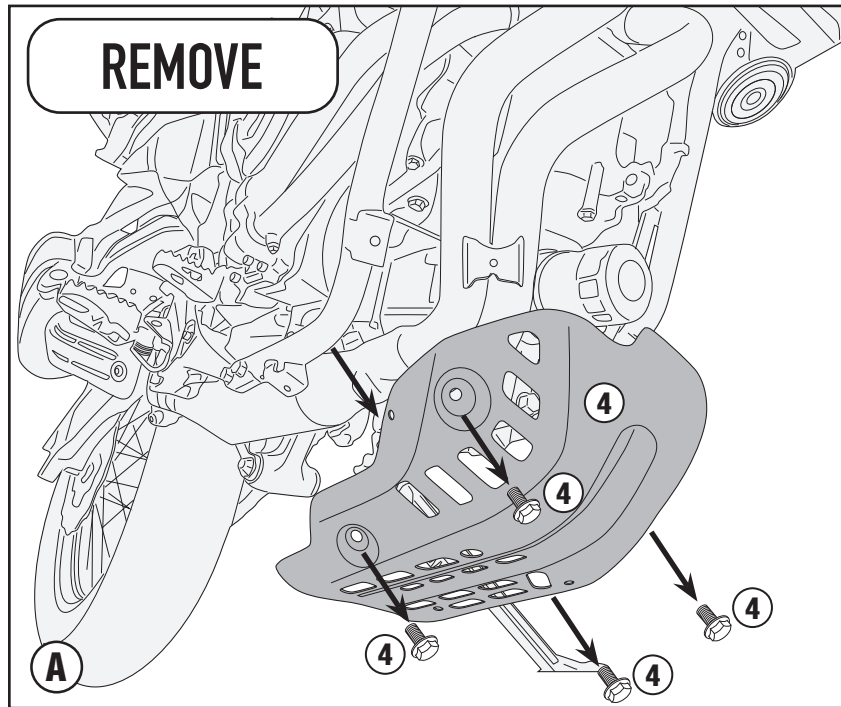

RP2145 - RP2145K

PARACOPPA - OIL CARTER PROTECTOR - SABOT MOTEUR - SPEZIFISCHER MOTORSCHUTZ - CUBRE CARTER - COBRE CARTER

YAMAHA TÉNÉRÉ 700 (2019/2020)

ISTRUZIONI DI MONTAGGIO - MOUNTING INSTRUCTIONS
INSTRUCTIONS DE MONTAGE - BAUANLEITUNG
INSTRUCCIONES DE MONTAJE - INSTRUÇÕES DE MONTAGEM