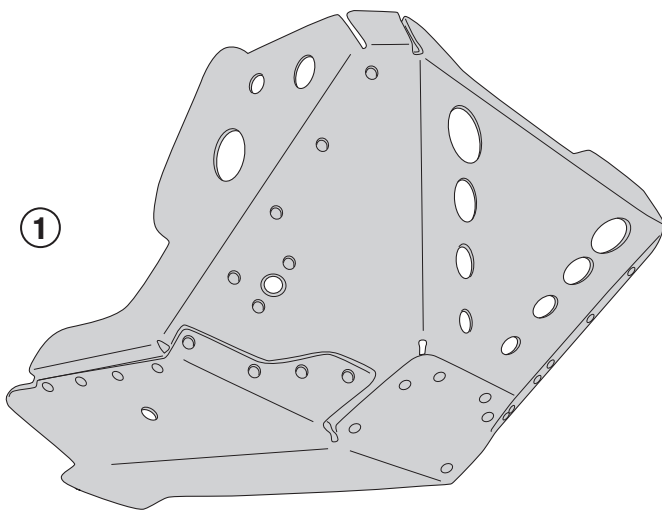

RP2145 - RP2145K

PARACOPPA - OIL CARTER PROTECTOR - SABOT MOTEUR - SPEZIFISCHER MOTORSCHUTZ - CUBRE CARTER - COBRE CARTER

YAMAHA TÉNÉRÉ 700 (2019/2020)

N°	Descrizione/Description	Caratteristiche/Features	Codice/Code	Quantità/Quantity
1	Paracoppa - Oil Carter Protector Sabot Moteur - Spezifischer Motorschutz Cubre Carter - Cobre Carter	-	2145RP	1
2	Vite - Screw Vis - Schraube Tornillo - Parafuso	TECF M6x20	620TECF	4
3	Rondella spaccata - Split washer Scheibe - Rondelle fendue Arandela seccionada - Arruela Dentada	Ø6	Z1063	4
4	Componenti Originali - Original Parts Parties Originales - Original Bauteile Componentes Originales - Componentes Originais	-	-	-

ISTRUZIONI DI MONTAGGIO - MOUNTING INSTRUCTIONS
INSTRUCTIONS DE MONTAGE - BAUANLEITUNG
INSTRUCCIONES DE MONTAJE - INSTRUÇÕES DE MONTAGEM

RP2145 - RP2145K

PARACOPPA - OIL CARTER PROTECTOR - SABOT MOTEUR - SPEZIFISCHER MOTORSCHUTZ - CUBRE CARTER - COBRE CARTER