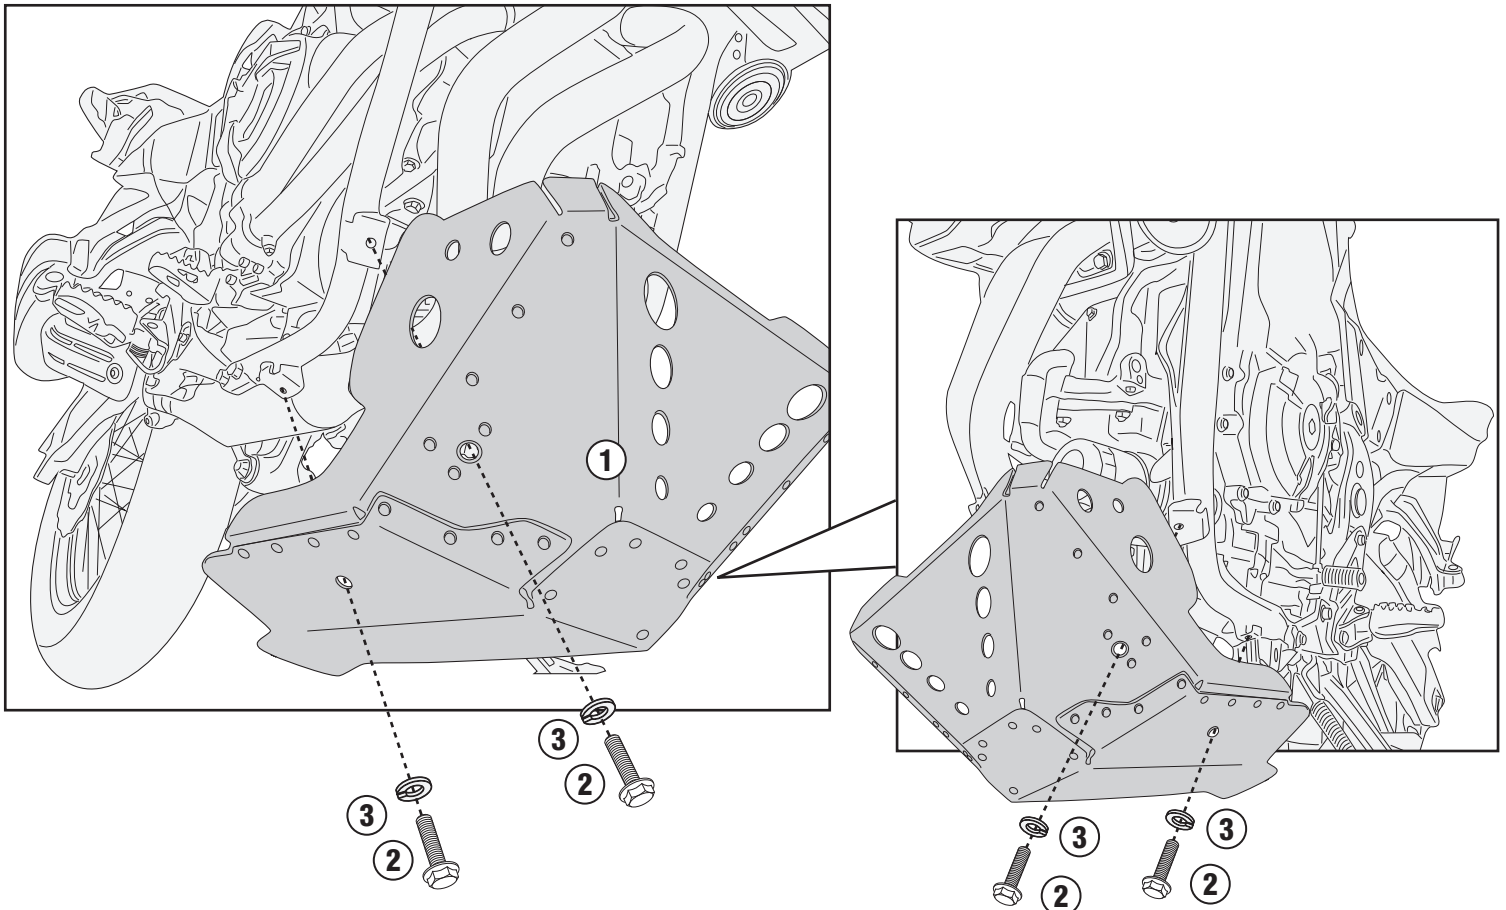

RP2145 - RP2145K

PARACOPPA - OIL CARTER PROTECTOR - SABOT MOTEUR - SPEZIFISCHER MOTORSCHUTZ - CUBRE CARTER - COBRE CARTER

YAMAHA TÉNÉRÉ 700 (2019/2020)

ISTRUZIONI DI MONTAGGIO - MOUNTING INSTRUCTIONS
INSTRUCTIONS DE MONTAGE - BAUANLEITUNG
INSTRUCCIONES DE MONTAJE - INSTRUÇÕES DE MONTAGEM