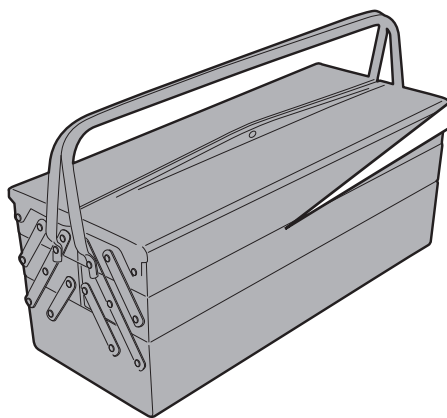

RP2145 - RP2145K

PARACOPPA - OIL CARTER PROTECTOR - SABOT MOTEUR - SPEZIFISCHER MOTORSCHUTZ - CUBRE CARTER - COBRE CARTER

YAMAHA TÉNÉRÉ 700 (2019/2020)

N°	Descrizione/Description	Caratteristiche/Features	Codice/Code	Quantità/Quantity
1	Paracoppa - Oil Carter Protector Sabot Moteur - Spezifischer Motorschutz Cubre Carter - Cobre Carter	-	2145RP	1
2	Vite - Screw Vis - Schraube Tornillo - Parafuso	TECF M6x20	620TECF	4
3	Rondella spaccata - Split washer Scheibe - Rondelle fendue Arandela seccionada - Arruela Dentada	Ø6	Z1063	4
4	Componenti Originali - Original Parts Parties Originales - Original Bauteile Componentes Originales - Componentes Originais	-	-	-