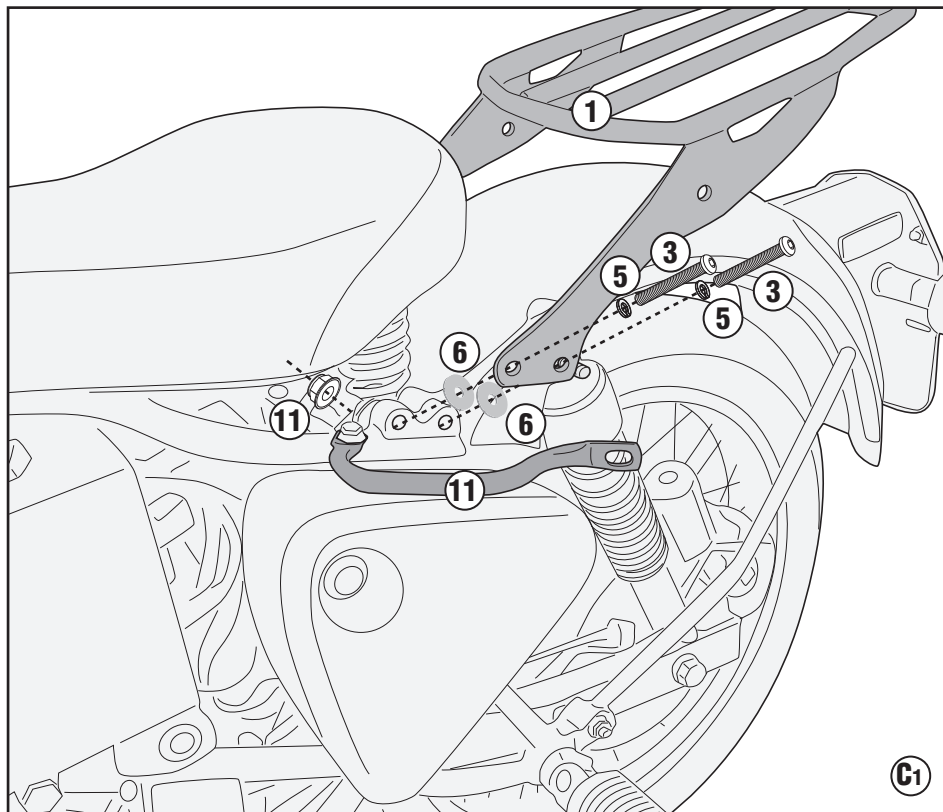

SR9052B - KR9052B

PORTAPACCO SPECIFICO - SPECIFIC HOLDER - PORTE-PAQUET SPÉCIFIQUE - SPEZIFISCHER TRÄGER - PORTA-EQUIPAJE ESPECÍFICO - TRANSPORTADOR ESPECÍFICO

ROYAL ENFIELD CLASSIC 500(2019)

ISTRUZIONI DI MONTAGGIO - MOUNTING INSTRUCTIONS
INSTRUCTIONS DE MONTAGE - BAUANLEITUNG
INSTRUCCIONES DE MONTAJE - INSTRUÇÕES DE MONTAGEM