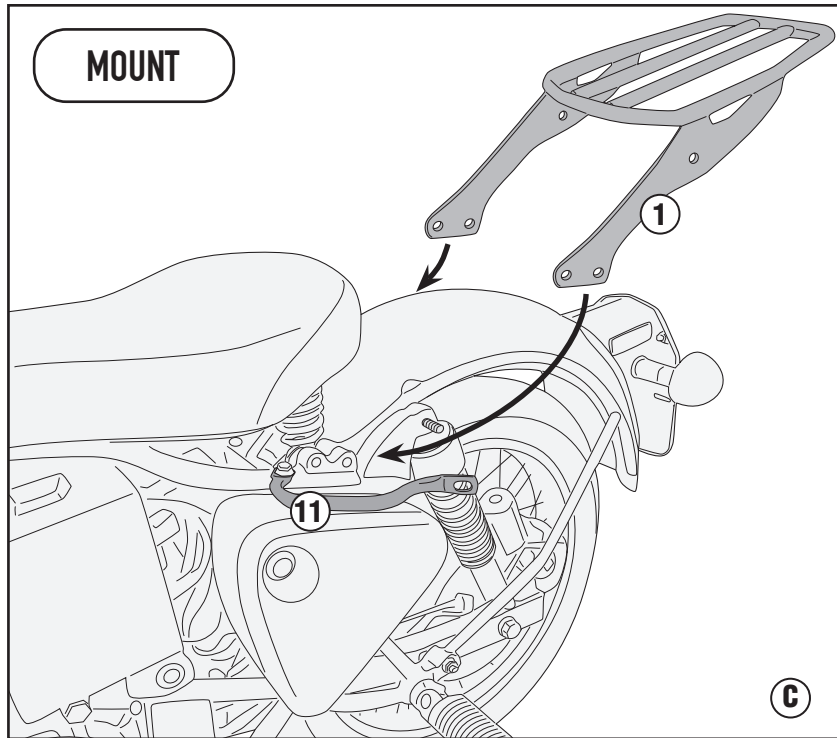

SR9052B - KR9052B

PORTAPACCO SPECIFICO - SPECIFIC HOLDER - PORTE-PAQUET SPÉCIFIQUE - SPEZIFISCHER TRÄGER - PORTA-EQUIPAJE ESPECÍFICO - TRANSPORTADOR ESPECÍFICO

ROYAL ENFIELD CLASSIC 500(2019)

ISTRUZIONI DI MONTAGGIO - MOUNTING INSTRUCTIONS
INSTRUCTIONS DE MONTAGE - BAUANLEITUNG
INSTRUCCIONES DE MONTAJE - INSTRUÇÕES DE MONTAGEM