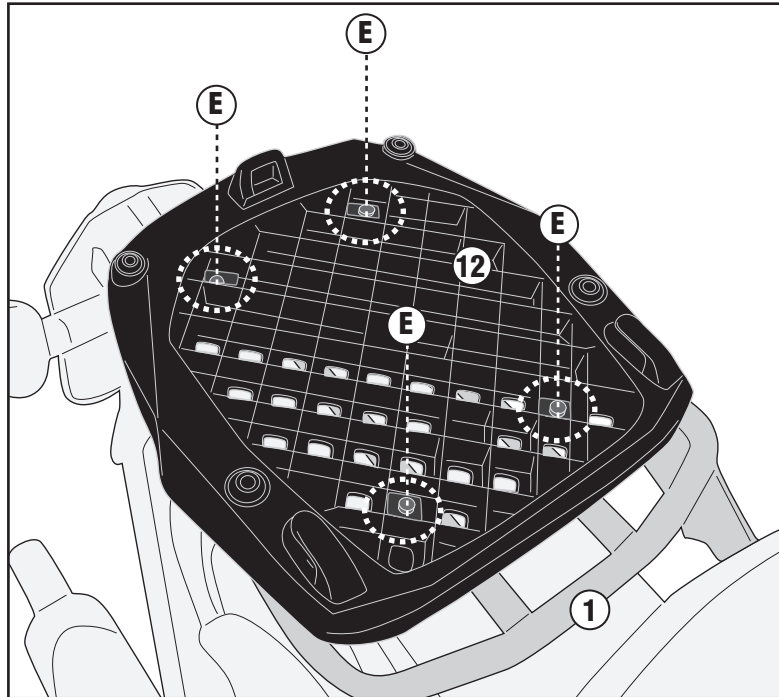

SR9052B - KR9052B

PORTAPACCO SPECIFICO - SPECIFIC HOLDER - PORTE-PAQUET SPÉCIFIQUE - SPEZIFISCHER TRÄGER - PORTA-EQUIPAJE ESPECÍFICO - TRANSPORTADOR ESPECÍFICO

ROYAL ENFIELD CLASSIC 500(2019)

ONLY E251 MONOKEY PLATE

ISTRUZIONI DI MONTAGGIO - MOUNTING INSTRUCTIONS
INSTRUCTIONS DE MONTAGE - BAUANLEITUNG
INSTRUCCIONES DE MONTAJE - INSTRUÇÕES DE MONTAGEM