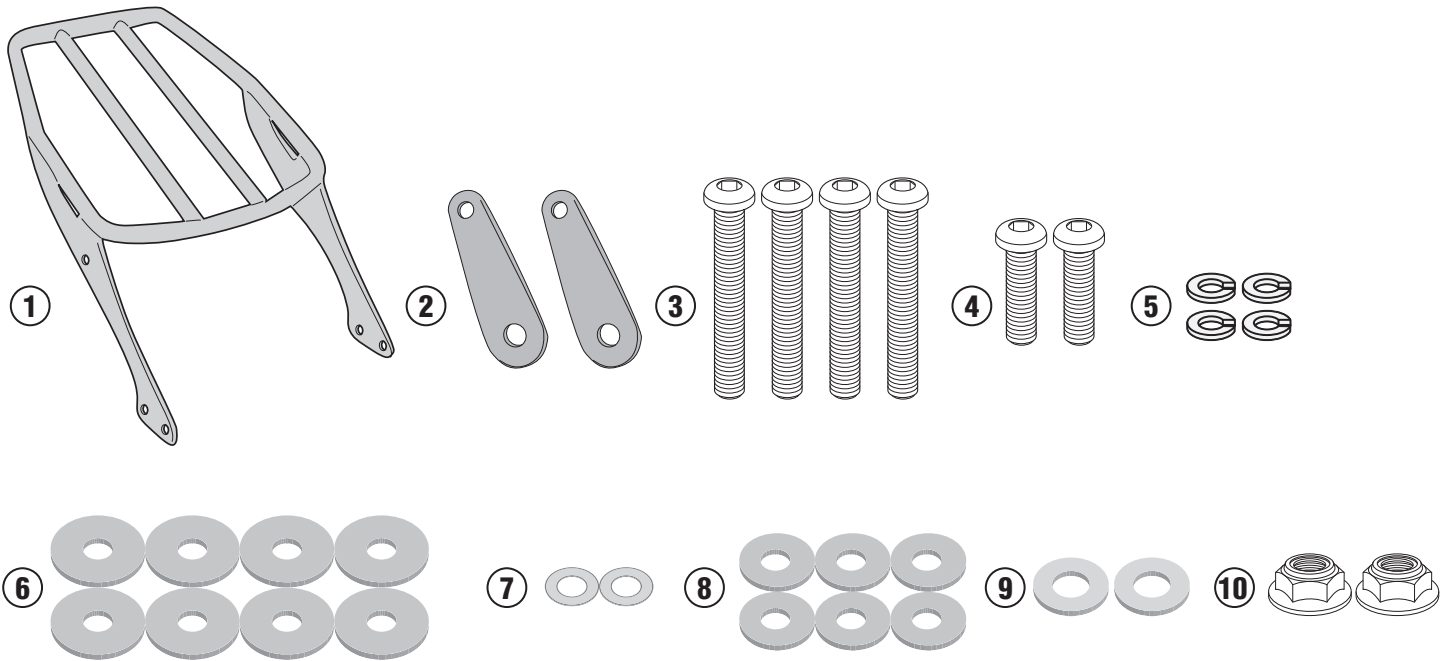

SR9052B - KR9052B

PORTAPACCO SPECIFICO - SPECIFIC HOLDER - PORTE-PAQUET SPÉCIFIQUE - SPEZIFISCHER TRÄGER - PORTA-EQUIPAJE ESPECÍFICO - TRANSPORTADOR ESPECÍFICO

ROYAL ENFIELD CLASSIC 500(2019)

N°	Descrizione	Caratteristiche	Codice	Quantità
1	Supporto - Support - Support Halterung - Soporte - Apoio	-	SR9052B	1
2	Supporto laterale - Lateral support - Untere Halterung Support latéral - Soporte lateral - Suporte lateral	-	GL4332V	2
3	Vite - Screw Vis - Schraube Tornillo - Parafuso	TBEI M8x55	855TBEI	4
4	Vite - Screw Vis - Schraube Tornillo - Parafuso	TBEI M8x25	825TBEI	2
5	Rondella spaccata - Split washer Scheibe - Rondelle fendue Arandela seccionada - Arruela Dentada	Ø8	Z1060	4
6	Rondella - Washer Rondelle - Scheibe Arandela - Arruela	Foro Ø8 mm / Esterno Ø24 mm Sp.2mm	258RON	8
7	Rondella - Washer Rondelle - Scheibe Arandela - Arruela	Foro Ø8 mm / Esterno Ø14 mm Sp.0,3mm	805RONX	2
8	Rondella - Washer Rondelle - Scheibe Arandela - Arruela	Foro Ø8,5 mm / Esterno Ø20 mm Sp.2mm	820RON	6
9	Rondella - Washer Rondelle - Scheibe Arandela - Arruela	Foro Ø10 mm	10RON	2
10	Dado - Bolt - Ecrow Mutter - Tuerca - Porca	Dado Autobloccante Flangiato Ribassato M8	8DADIFN	2
11	Componenti Originali - Original Parts Parties Originales - Original Bauteile Componentes Originales - Componentes Originais	-	-	-
12	Particolari Inclusi Nel Kit Della Piastra Components Included In The Kit Of The Plate Pièces Inclues Dans Le Kit De La Platine Die Einzelnen Teile Sind Bei Der Platte Enthalten Incluidos En El Kit De La Parrilla Explodiu Incluído No Kit Da Grelha	-	-	-

SR9052B - KR9052B

PORTAPACCO SPECIFICO - SPECIFIC HOLDER - PORTE-PAQUET SPÉCIFIQUE - SPEZIFISCHER TRÄGER - PORTA-EQUIPAJE ESPECÍFICO - TRANSPORTADOR ESPECÍFICO

ROYAL ENFIELD CLASSIC 500(2019)

SR9052B - KR9052B