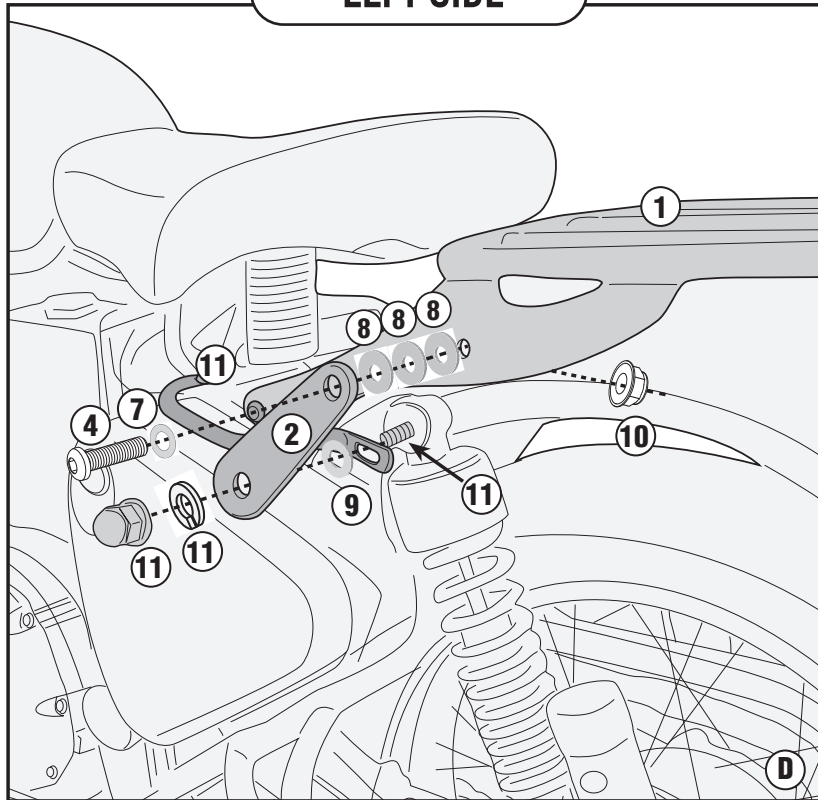

ROYAL ENFIELD CLASSIC 500(2019)

ISTRUZIONI DI MONTAGGIO - MOUNTING INSTRUCTIONS
INSTRUCTIONS DE MONTAGE - BAUANLEITUNG
INSTRUCCIONES DE MONTAJE - INSTRUÇÕES DE MONTAGEM

SR9052B - KR9052B

PORTAPACCO SPECIFICO - SPECIFIC HOLDER - PORTE-PAQUET SPÉCIFIQUE - SPEZIFISCHER TRÄGER - PORTA-EQUIPAJE ESPECÍFICO - TRANSPORTADOR ESPECÍFICO

ROYAL ENFIELD CLASSIC 500(2019)

LEFT SIDE

RIGHT SIDE

SR9052B - KR9052B

PORTAPACCO SPECIFICO - SPECIFIC HOLDER - PORTE-PAQUET SPÉCIFIQUE - SPEZIFISCHER TRÄGER - PORTA-EQUIPAJE ESPECÍFICO - TRANSPORTADOR ESPECÍFICO