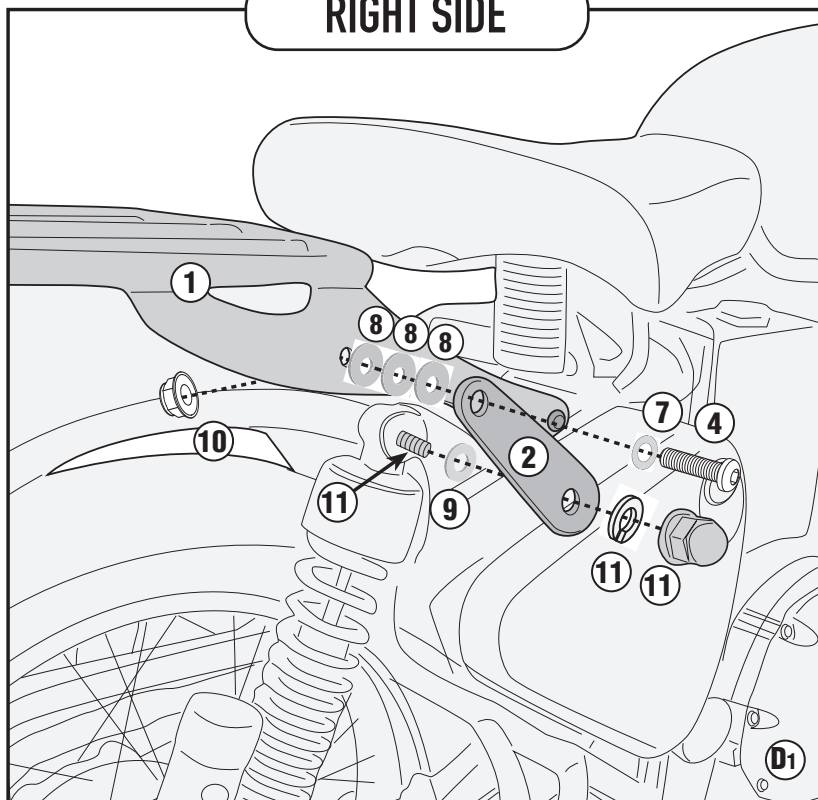

ROYAL ENFIELD CLASSIC 500(2019)

ISTRUZIONI DI MONTAGGIO - MOUNTING INSTRUCTIONS
INSTRUCTIONS DE MONTAGE - BAUANLEITUNG
INSTRUCCIONES DE MONTAJE - INSTRUÇÕES DE MONTAGEM

SR9052B - KR9052B

PORTAPACCO SPECIFICO - SPECIFIC HOLDER - PORTE-PAQUET SPÉCIFIQUE - SPEZIFISCHER TRÄGER - PORTA-EQUIPAJE ESPECÍFICO - TRANSPORTADOR ESPECÍFICO

ROYAL ENFIELD CLASSIC 500(2019)

LEFT SIDE

RIGHT SIDE

SR9052B - KR9052B

PORTAPACCO SPECIFICO - SPECIFIC HOLDER - PORTE-PAQUET SPÉCIFIQUE - SPEZIFISCHER TRÄGER - PORTA-EQUIPAJE ESPECÍFICO - TRANSPORTADOR ESPECÍFICO