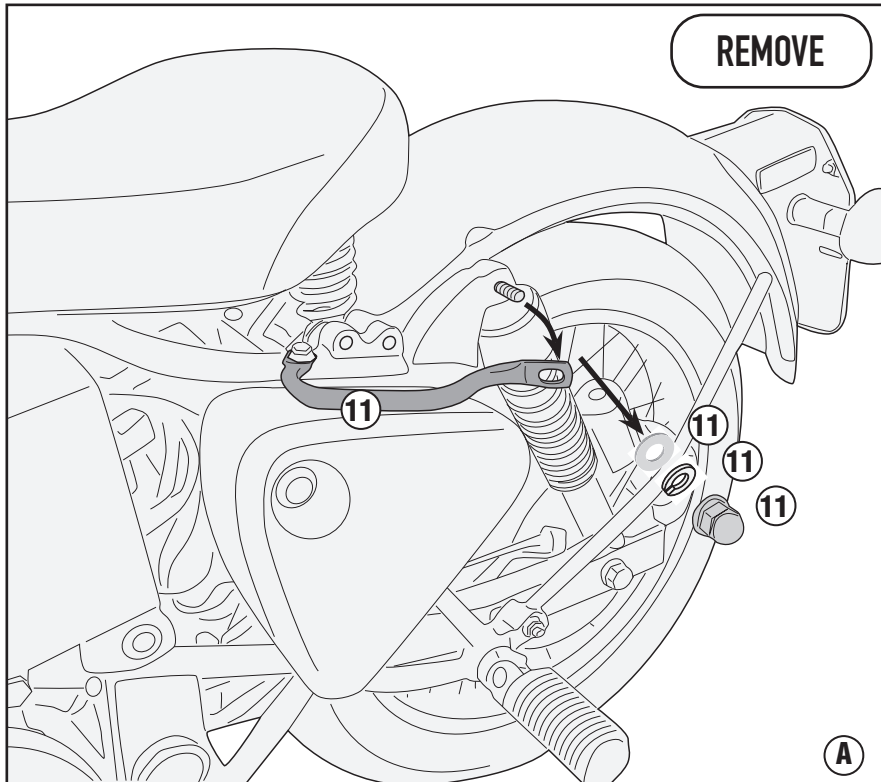

SR9052B - KR9052B

PORTAPACCO SPECIFICO - SPECIFIC HOLDER - PORTE-PAQUET SPÉCIFIQUE - SPEZIFISCHER TRÄGER - PORTA-EQUIPAJE ESPECÍFICO - TRANSPORTADOR ESPECÍFICO

ROYAL ENFIELD CLASSIC 500(2019)