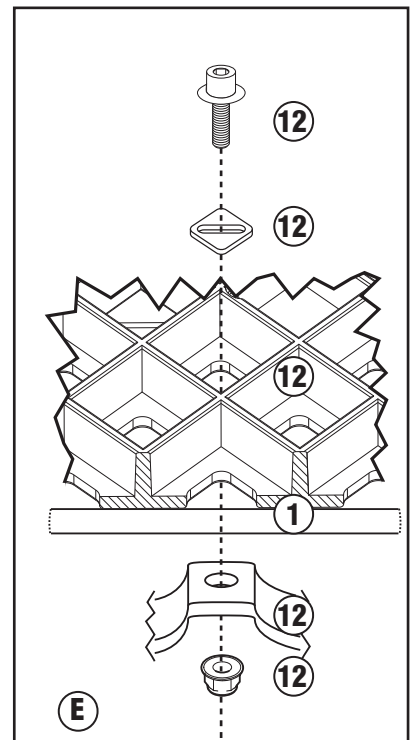

SR9052B - KR9052B

PORTAPACCO SPECIFICO - SPECIFIC HOLDER - PORTE-PAQUET SPÉCIFIQUE - SPEZIFISCHER TRÄGER - PORTA-EQUIPAJE ESPECÍFICO - TRANSPORTADOR ESPECÍFICO

ROYAL ENFIELD CLASSIC 500(2019)

ONLY E251 MONOKEY PLATE

ISTRUZIONI DI MONTAGGIO - MOUNTING INSTRUCTIONS
INSTRUCTIONS DE MONTAGE - BAUANLEITUNG
INSTRUCCIONES DE MONTAJE - INSTRUÇÕES DE MONTAGEM