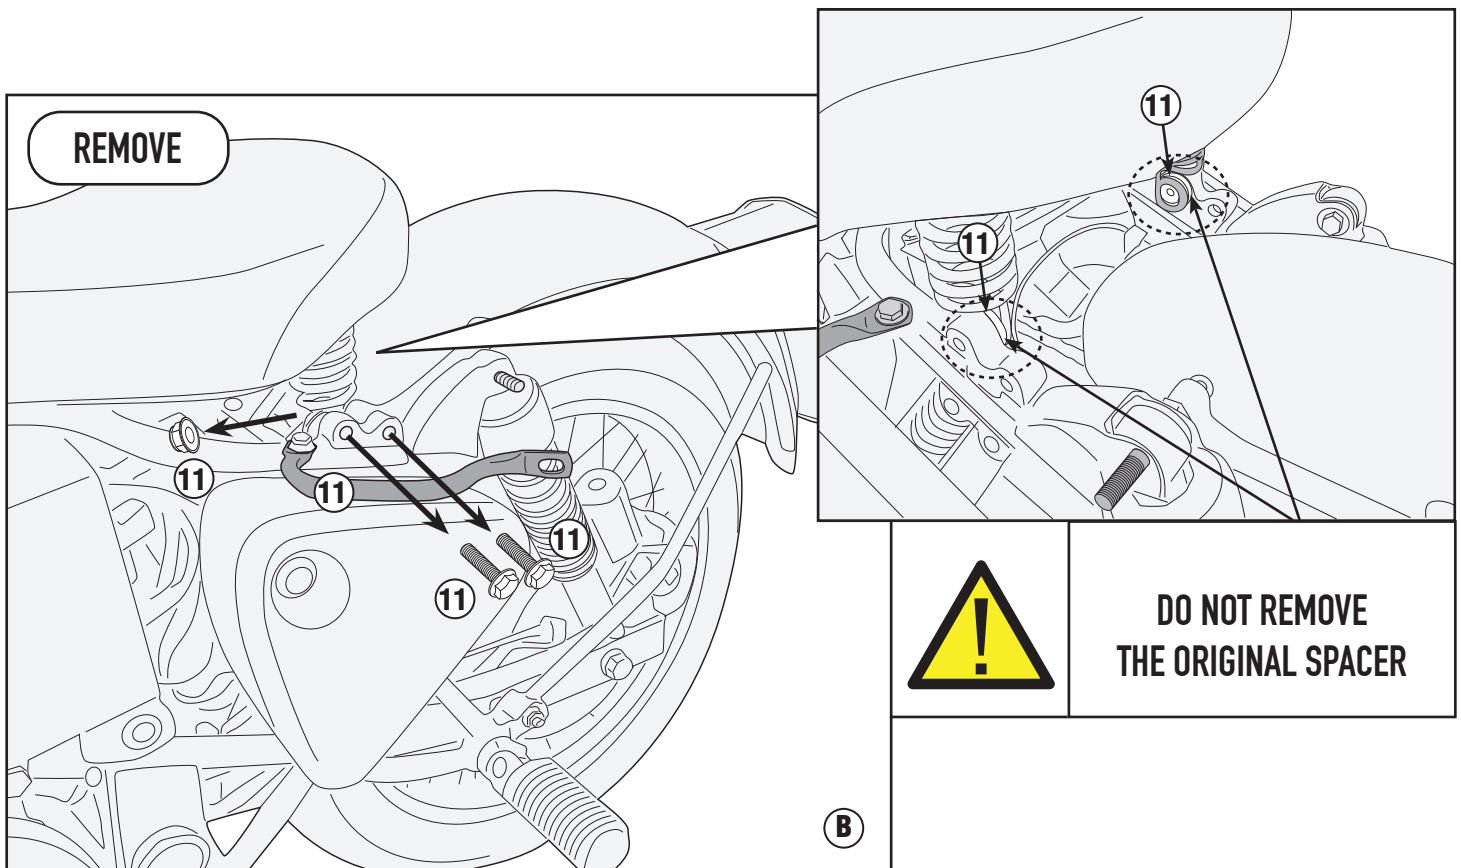

SR9052B - KR9052B

PORTAPACCO SPECIFICO - SPECIFIC HOLDER - PORTE-PAQUET SPÉCIFIQUE - SPEZIFISCHER TRÄGER - PORTA-EQUIPAJE ESPECÍFICO - TRANSPORTADOR ESPECÍFICO

ROYAL ENFIELD CLASSIC 500(2019)