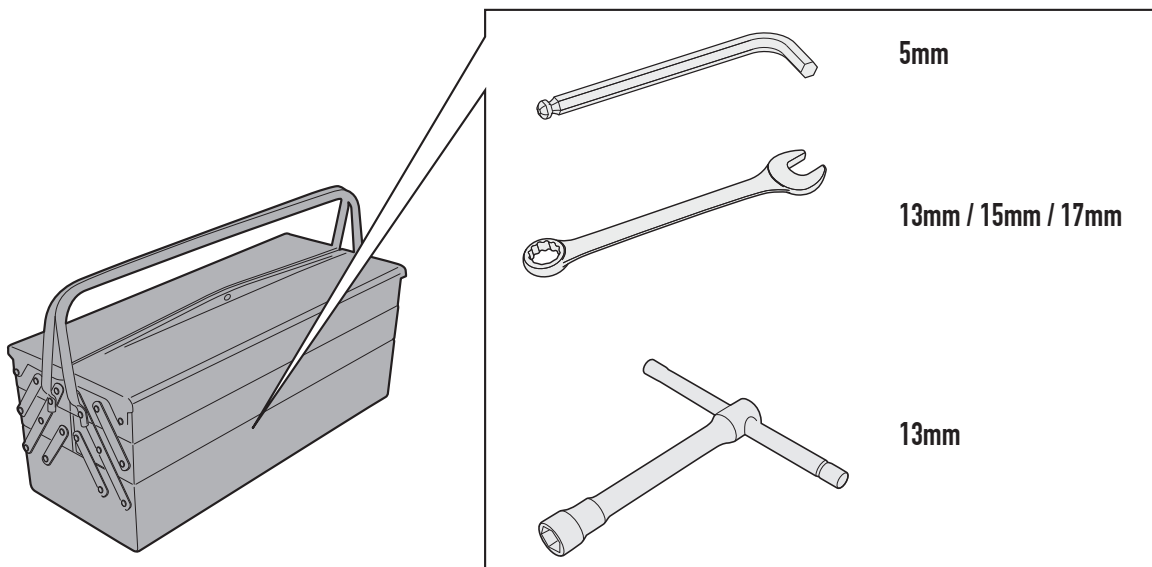

SR9052B - KR9052B

PORTAPACCO SPECIFICO - SPECIFIC HOLDER - PORTE-PAQUET SPÉCIFIQUE - SPEZIFISCHER TRÄGER - PORTA-EQUIPAJE ESPECÍFICO - TRANSPORTADOR ESPECÍFICO

ROYAL ENFIELD CLASSIC 500(2019)

N°	Descrizione	Caratteristiche	Codice	Quantità
1	Supporto - Support - Support Halterung - Soporte - Apoio	-	SR9052B	1
2	Supporto laterale - Lateral support - Untere Halterung Support latéral - Soporte lateral - Suporte lateral	-	GL4332V	2
3	Vite - Screw Vis - Schraube Tornillo - Parafuso	TBEI M8x55	855TBEI	4
4	Vite - Screw Vis - Schraube Tornillo - Parafuso	TBEI M8x25	825TBEI	2
5	Rondella spaccata - Split washer Scheibe - Rondelle fendue Arandela seccionada - Arruela Dentada	Ø8	Z1060	4
6	Rondella - Washer Rondelle - Scheibe Arandela - Arruela	Foro Ø8 mm / Esterno Ø24 mm Sp.2mm	258RON	8
7	Rondella - Washer Rondelle - Scheibe Arandela - Arruela	Foro Ø8 mm / Esterno Ø14 mm Sp.0,3mm	805RONX	2
8	Rondella - Washer Rondelle - Scheibe Arandela - Arruela	Foro Ø8,5 mm / Esterno Ø20 mm Sp.2mm	820RON	6
9	Rondella - Washer Rondelle - Scheibe Arandela - Arruela	Foro Ø10 mm	10RON	2
10	Dado - Bolt - Ecrow Mutter - Tuerca - Porca	Dado Autobloccante Flangiato Ribassato M8	8DADIFN	2
11	Componenti Originali - Original Parts Parties Originales - Original Bauteile Componentes Originales - Componentes Originais	-	-	-
12	Particolari Inclusi Nel Kit Della Piastra Components Included In The Kit Of The Plate Pièces Inclues Dans Le Kit De La Platine Die Einzelnen Teile Sind Bei Der Platte Enthalten Incluidos En El Kit De La Parrilla Explodiu Incluído No Kit Da Grelha	-	-	-

SR9052B - KR9052B

PORTAPACCO SPECIFICO - SPECIFIC HOLDER - PORTE-PAQUET SPÉCIFIQUE - SPEZIFISCHER TRÄGER - PORTA-EQUIPAJE ESPECÍFICO - TRANSPORTADOR ESPECÍFICO

ROYAL ENFIELD CLASSIC 500(2019)

SR9052B - KR9052B