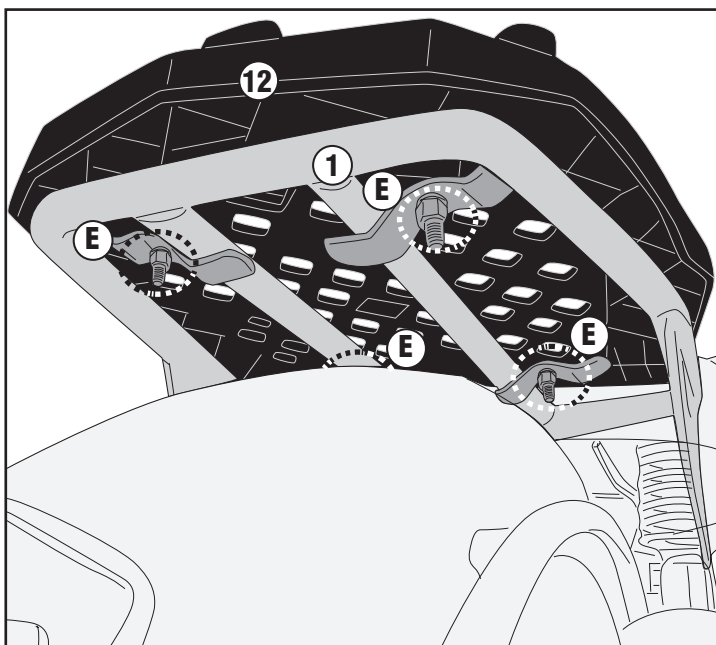

SR9052B - KR9052B

PORTAPACCO SPECIFICO - SPECIFIC HOLDER - PORTE-PAQUET SPÉCIFIQUE - SPEZIFISCHER TRÄGER - PORTA-EQUIPAJE ESPECÍFICO - TRANSPORTADOR ESPECÍFICO

ROYAL ENFIELD CLASSIC 500(2019)

ONLY E251 MONOKEY PLATE

ISTRUZIONI DI MONTAGGIO - MOUNTING INSTRUCTIONS
INSTRUCTIONS DE MONTAGE - BAUANLEITUNG
INSTRUCCIONES DE MONTAJE - INSTRUÇÕES DE MONTAGEM