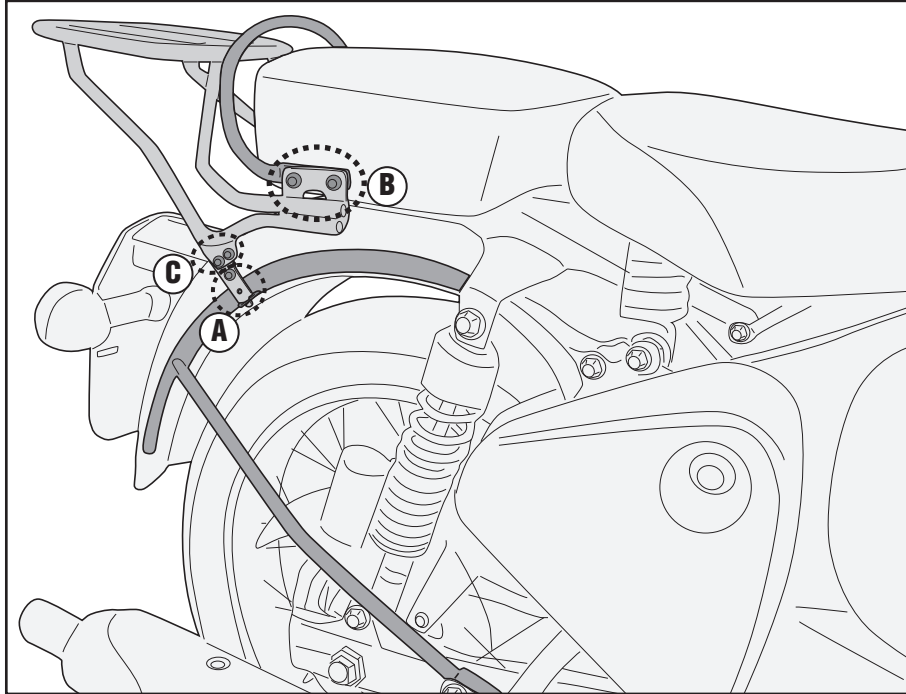

SR9052 - KR9052

PORTAPACCO SPECIFICO - SPECIFIC HOLDER - PORTE-PAQUET SPÉCIFIQUE - SPEZIFISCHER TRÄGER - PORTA-EQUIPAJE ESPECÍFICO - TRANSPORTADOR ESPECÍFICO

ROYAL ENFIELD CLASSIC 500(2019)

RIGHT SIDE/ LEFT SIDE