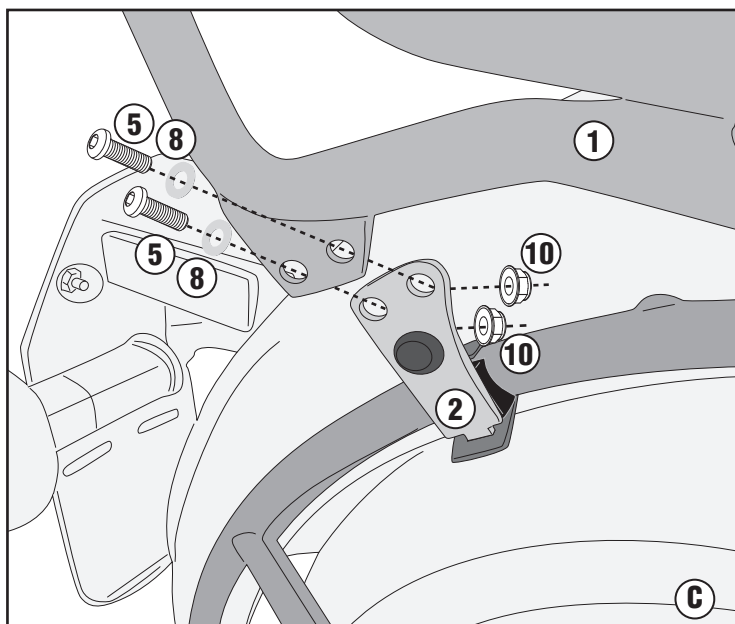

SR9052 - KR9052

PORTAPACCO SPECIFICO - SPECIFIC HOLDER - PORTE-PAQUET SPECIFIQUE - SPEZIFISCHER TRÄGER - PORTA-EQUIPAJE ESPECÍFICO - TRANSPORTADOR ESPECÍFICO

ROYAL ENFIELD CLASSIC 500(2019)

ISTRUZIONI DI MONTAGGIO - MOUNTING INSTRUCTIONS
INSTRUCTIONS DE MONTAGE - BAUANLEITUNG
INSTRUCCIONES DE MONTAJE - INSTRUÇÕES DE MONTAGEM