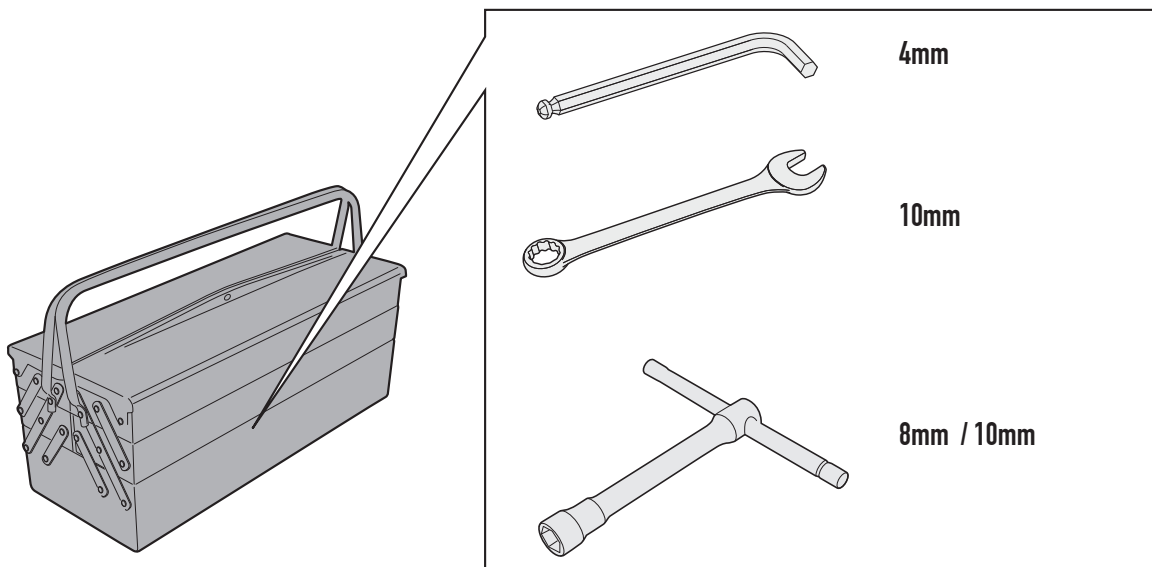

SR9052 - KR9052

PORTAPACCO SPECIFICO - SPECIFIC HOLDER - PORTE-PAQUET SPÉCIFIQUE - SPEZIFISCHER TRÄGER - PORTA-EQUIPAJE ESPECÍFICO - TRANSPORTADOR ESPECÍFICO

ROYAL ENFIELD CLASSIC 500(2019)

N°	Descrizione	Caratteristiche	Codice	Quantità
1	Supporto - Support - Support Halierung - Soporte - Apoio	-	SR9052V	1
2	Supporto inferiore - Lower support - Support inférieur Soporte inferior - Untere Halierung - Suporte inferior	-	GL4336V	2
3	Vite - Screw Vis - Schraube Tornillo - Parafuso	TECF M6x45	645TECF	2
4	Vite - Screw Vis - Schraube Tornillo - Parafuso	TECF M6x40	640TECF	2
5	Vite - Screw Vis - Schraube Tornillo - Parafuso	TBEI M6x16	616TBEI	6
6	Rondella spaccata - Split washer Scheibe - Rondelle fendue Arandela seccionada - Arruela Dentada	Ø6	Z1063	4
7	Rondella - Washer Rondelle - Scheibe Arandela - Arruela	Foro Ø6 mm / Esterno Ø18 mm Sp.1,5mm	618RON	4
8	Rondella - Washer Rondelle - Scheibe Arandela - Arruela	Foro Ø6 mm	6RON	6
9	Distanziale - Spacer Entretoise - Distanzstueck Distanciador - Espaçador	Ø16x 6 Foro 6,5mm	C16L6F6,5T	4
10	Dado - Bolt - Ecrow Mutter - Tuerca - Porca	Dado Autobloccante Flangiato M6	6DADIABFN	8
11	Riduttore - Adaptor - Adaptateur Reductor - Adapter - Adaptador	-	Z9192	2
12	Cavallotto - Retaining clamp Patte de fixation - Halteklammer Abrazadera - Abraçadeira de fixação	-	GNB1919V	2
13	Protezione Adesiva - Adhesive Protection Protection Adhesive - Schutzkleber Protección Adhesiva - Proteção Adesiva	-	Z2388	2
14	Componenti Originali - Original Parts Parties Originales - Original Bauteile Componentes Originales - Componentes Originais	-	-	-
15	Particolari Inclusi Nel Kit Della Piastra Components Included In The Kit Of The Plate Pièces Incluses Dans Le Kit De La Platine Die Einzelnen Teile Sind Bei Der Platte Enthalten Incluidos En El Kit De La Parrilla Explodiu Incluído No Kit Da Grelha	-	-	-

SR9052 - KR9052

PORTAPACCO SPECIFICO - SPECIFIC HOLDER - PORTE-PAQUET SPÉCIFIQUE - SPEZIFISCHER TRÄGER - PORTA-EQUIPAJE ESPECÍFICO - TRANSPORTADOR ESPECÍFICO

ROYAL ENFIELD CLASSIC 500(2019)