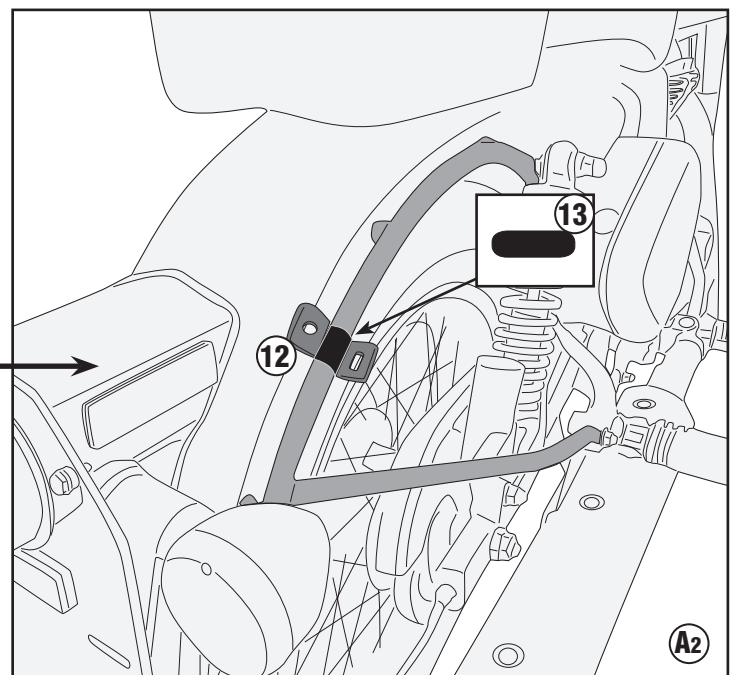

SR9052 - KR9052

PORTAPACCO SPECIFICO - SPECIFIC HOLDER - PORTE-PAQUET SPÉCIFIQUE - SPEZIFISCHER TRÄGER - PORTA-EQUIPAJE ESPECÍFICO - TRANSPORTADOR ESPECÍFICO

ROYAL ENFIELD CLASSIC 500(2019)

RIGHT SIDE/ LEFT SIDE