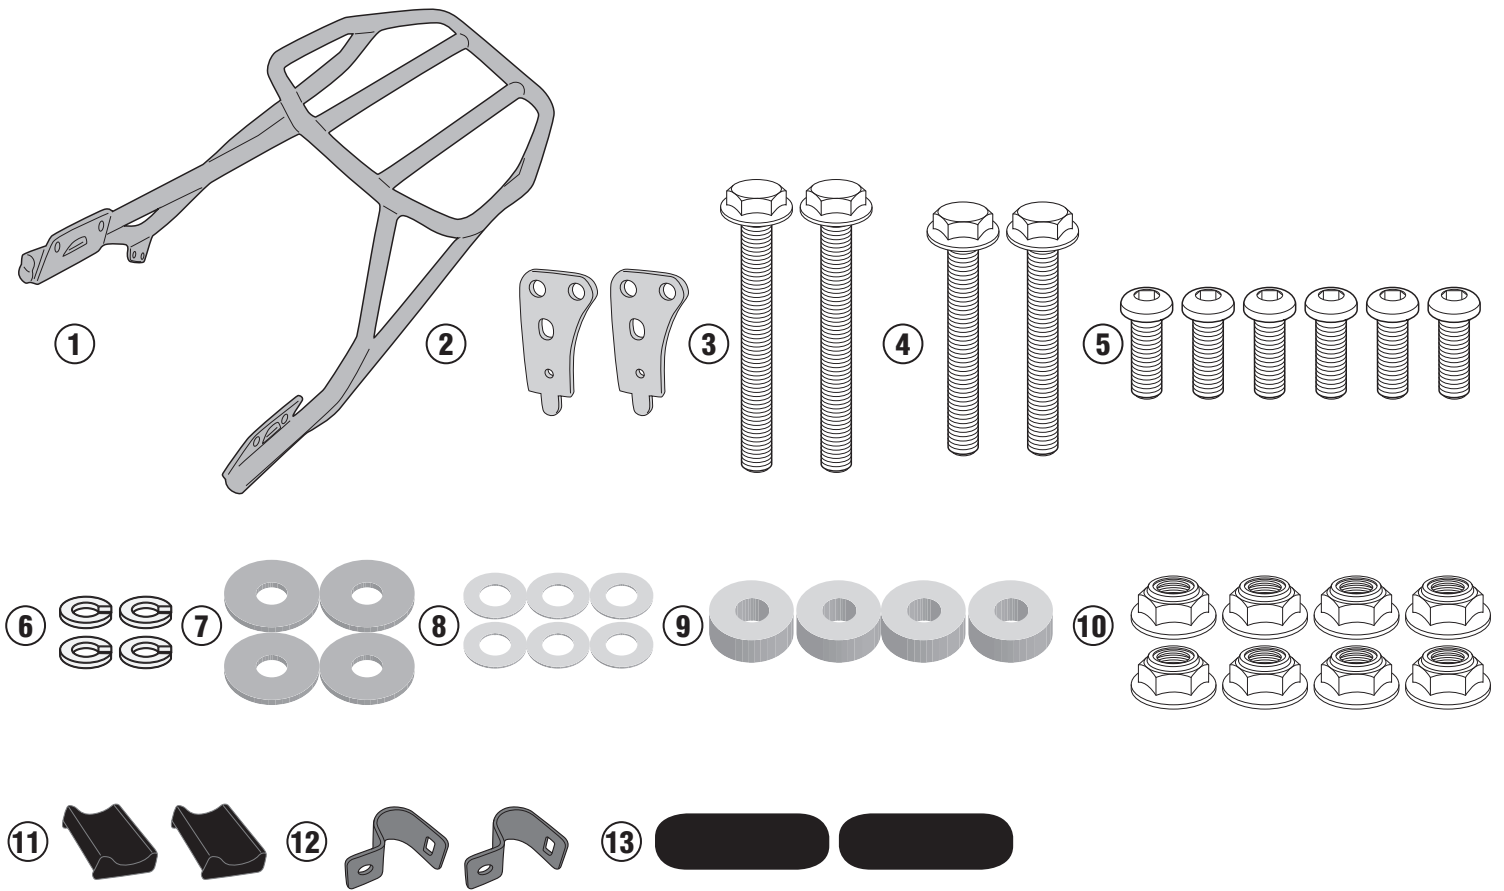

SR9052 - KR9052

PORTAPACCO SPECIFICO - SPECIFIC HOLDER - PORTE-PAQUET SPÉCIFIQUE - SPEZIFISCHER TRÄGER - PORTA-EQUIPAJE ESPECÍFICO - TRANSPORTADOR ESPECÍFICO

ROYAL ENFIELD CLASSIC 500(2019)

N°	Descrizione	Caratteristiche	Codice	Quantità
1	Supporto - Support - Support Halierung - Soporte - Apoio	-	SR9052V	1
2	Supporto inferiore - Lower support - Support inférieur Soporte inferior - Untere Halierung - Suporte inferior	-	GL4336V	2
3	Vite - Screw Vis - Schraube Tornillo - Parafuso	TECF M6x45	645TECF	2
4	Vite - Screw Vis - Schraube Tornillo - Parafuso	TECF M6x40	640TECF	2
5	Vite - Screw Vis - Schraube Tornillo - Parafuso	TBEI M6x16	616TBEI	6
6	Rondella spaccata - Split washer Scheibe - Rondelle fendue Arandela seccionada - Arruela Dentada	Ø6	Z1063	4
7	Rondella - Washer Rondelle - Scheibe Arandela - Arruela	Foro Ø6 mm / Esterno Ø18 mm Sp.1,5mm	618RON	4
8	Rondella - Washer Rondelle - Scheibe Arandela - Arruela	Foro Ø6 mm	6RON	6
9	Distanziale - Spacer Entretoise - Distanzstueck Distanciador - Espaçador	Ø16x 6 Foro 6,5mm	C16L6F6,5T	4
10	Dado - Bolt - Ecrow Mutter - Tuerca - Porca	Dado Autobloccante Flangiato M6	6DADIABFN	8
11	Riduttore - Adaptor - Adaptateur Reductor - Adapter - Adaptador	-	Z9192	2
12	Cavallotto - Retaining clamp Patte de fixation - Halteklammer Abrazadera - Abraçadeira de fixação	-	GNB1919V	2
13	Protezione Adesiva - Adhesive Protection Protection Adhesive - Schutzkleber Protección Adhesiva - Proteção Adesiva	-	Z2388	2
14	Componenti Originali - Original Parts Parties Originales - Original Bauteile Componentes Originales - Componentes Originais	-	-	-
15	Particolari Inclusi Nel Kit Della Piastra Components Included In The Kit Of The Plate Pièces Incluses Dans Le Kit De La Platine Die Einzelnen Teile Sind Bei Der Platte Enthalten Incluidos En El Kit De La Parrilla Explodiu Incluído No Kit Da Grelha	-	-	-

SR9052 - KR9052

PORTAPACCO SPECIFICO - SPECIFIC HOLDER - PORTE-PAQUET SPÉCIFIQUE - SPEZIFISCHER TRÄGER - PORTA-EQUIPAJE ESPECÍFICO - TRANSPORTADOR ESPECÍFICO

ROYAL ENFIELD CLASSIC 500(2019)