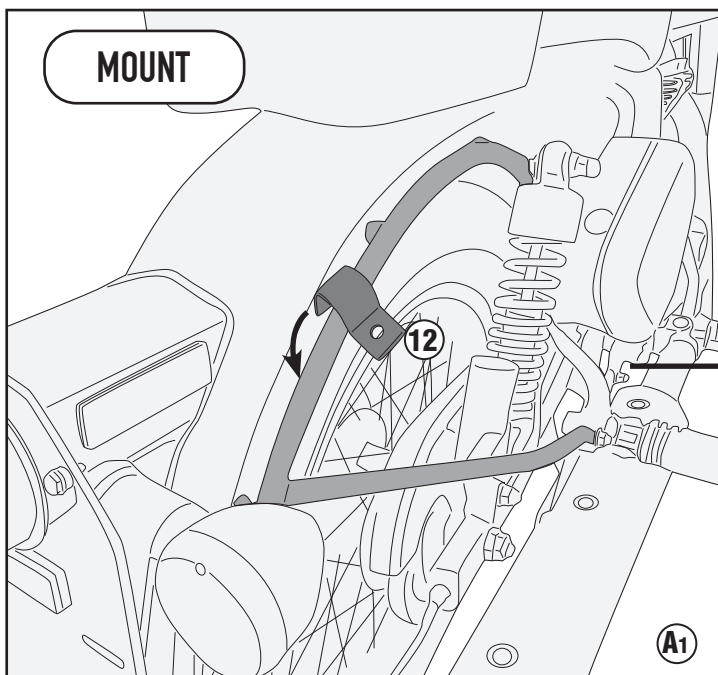

SR9052 - KR9052

PORTAPACCO SPECIFICO - SPECIFIC HOLDER - PORTE-PAQUET SPÉCIFIQUE - SPEZIFISCHER TRÄGER - PORTA-EQUIPAJE ESPECÍFICO - TRANSPORTADOR ESPECÍFICO

ROYAL ENFIELD CLASSIC 500(2019)

RIGHT SIDE/ LEFT SIDE