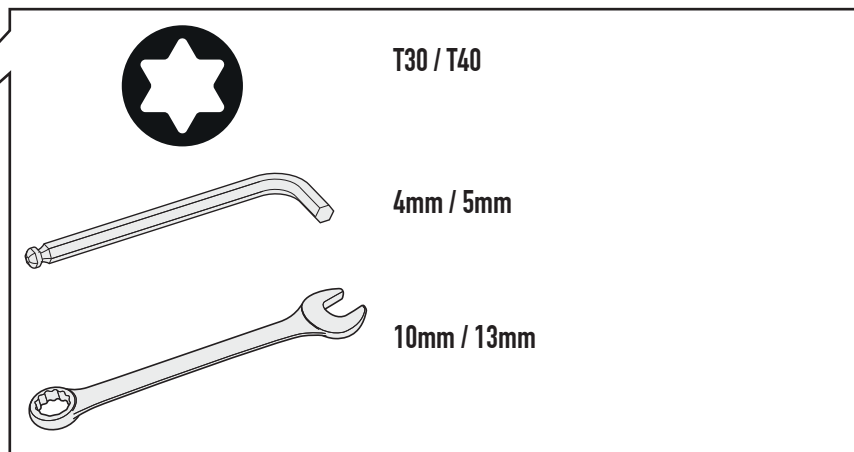

SR2145 - KR2145

PORTAPACCO SPECIFICO - SPECIFIC HOLDER - PORTE-PAQUET SPÉCIFIQUE - SPEZIFISCHER TRÄGER - PORTA-EQUIPAJE ESPECÍFICO - TRANSPORTADOR ESPECÍFICO

YAMAHA TÉNÉRÉ 700 (2019)

N°	Descrizione/Description	Caratteristiche/Features	Codice/Code	Quantità/Quantity
1	Supporto superiore - Support higher - Support supérieur Halierung höher - Soporte superior - Apoio superior	-	GL4325P	1
2	Supporto inferiore - Lower support - Support inférieur Soporte inferior - Untere Halierung - Suporte inferior	-	GNB2382DXS GNB2382SXS	2(Right; Left)
3	Supporto laterale - Lateral support - Untere Halierung Support latéral - Soporte lateral - Suporte lateral	-	GNB2385DXS GNB2385SXS	2(Right; Left)
4	Vite - Screw - Vis - Schraube Tornillo - Parafuso	TEX M6X90	690TEX	2
5	Vite - Screw - Vis - Schraube Tornillo - Parafuso	TBEI M8X18	818TBEI	2
6	Vite - Screw - Vis - Schraube Tornillo - Parafuso	TBEI M6X50	650TBEI	2
7	Vite - Screw - Vis - Schraube Tornillo - Parafuso	TBEI M8X70	870TBEI	2
8	Vite - Screw - Vis - Schraube Tornillo - Parafuso	TBEI M8X90	890TBEI	2
9	Rondella spaccata - Split washer Scheibe - Rondelle fendue Arandela seccionada - Arruela Dentada	Ø6mm INOX	6RONSX	4
10	Rondella spaccata - Split washer Scheibe - Rondelle fendue Arandela seccionada - Arruela Dentada	Ø8mm	Z1060	4
11	Dado - Bolt - Ecrou Mutter - Tuerca - Porca	Dado Autobloccante Flangiato Ribassato M8 (H 9,6mm)	8DADIFN	2
12	Dado - Bolt - Ecrou Mutter - Tuerca - Porca	Dado Autobloccante Flangiato Alto M6 (H.9mm)	6DADIAFLN	2
13	Distanziale - Spacer Entretoise - Distanzstueck Distanciador - Espaçador	Ø14x15 Foro 8,5mm	C14L15F8,5T	2
14	Distanziale - Spacer Entretoise - Distanzstueck Distanciador - Espaçador	Ø14x35 Foro 7mm	C14L35F7T	2
15	Distanziale - Spacer Entretoise - Distanzstueck Distanciador - Espaçador	Ø16x27 Foro 8,5mm	C16L27F8,5T	2
16	Distanziale - Spacer Entretoise - Distanzstueck Distanciador - Espaçador	Ø18x45 Foro 8,5mm	C18L45F8,5T	4
17	Distanziale - Spacer Entretoise - Distanzstueck Distanciador - Espaçador	Ø18x16 Foro 8,5mm	C18L16F8,5T	2
18	Componenti Originali - Original Parts Parties Originales - Original Bauteile Componentes Originales - Componentes Originais	-	-	-
19	Particolari Inclusi nel PLO2145 Components Included In The PLO2145 Pièces Inclues Dans PLO2145 Die Einzelnen Teile Sind Bei PLO2145 Despieces Incluidos En El PLO2145 Componentes incluidos na PLO2145	-	-	-
20	Particolari Inclusi Nel Kit Viteria Della Piastra Components Included In The Fitting Kit Of The Plate Pièces Inclues Dans Le Kit De Vis De La Platine Die Einzelnen Teile Sind Bei Montagekit Der Platte Enthalten Despieces Incluidos En El Kit De Anclajes De La Parrilla Explodiu Incluído No Kit As Âncoras Da Grelha	-	-	-

SR2145 - KR2145

PORTAPACCO SPECIFICO - SPECIFIC HOLDER - PORTE-PAQUET SPÉCIFIQUE - SPEZIFISCHER TRÄGER - PORTA-EQUIPAJE ESPECÍFICO - TRANSPORTADOR ESPECÍFICO

YAMAHA TÉNÉRÉ 700 (2019)