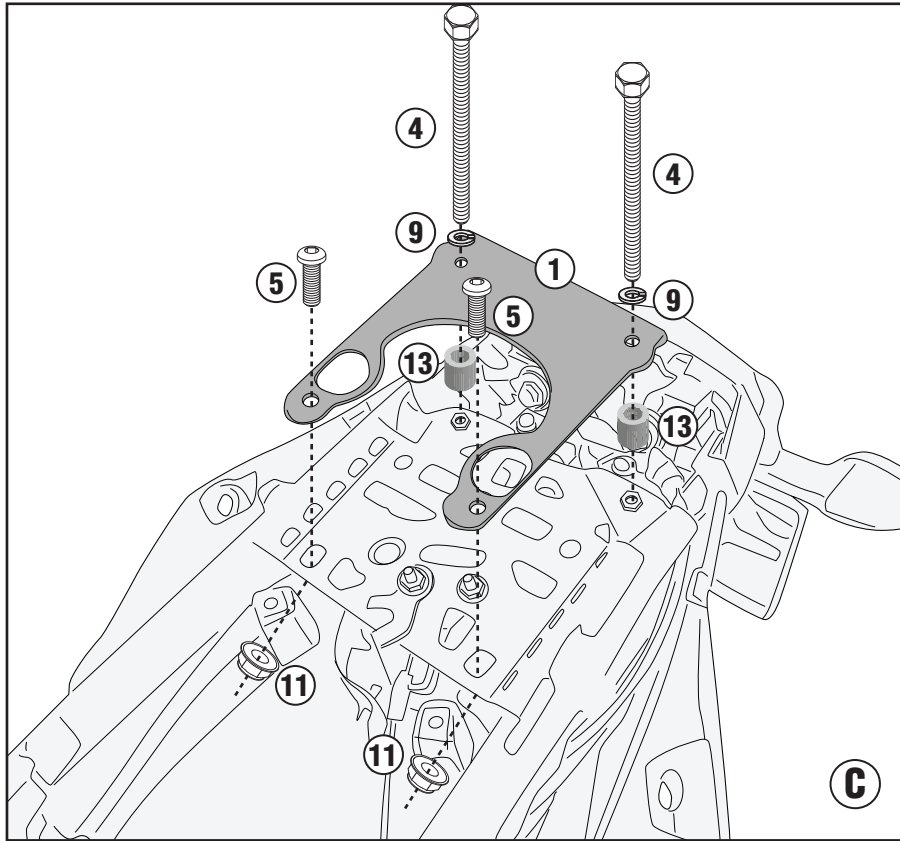

SR2145 - KR2145

PORTAPACCO SPECIFICO - SPECIFIC HOLDER - PORTE-PAQUET SPÉCIFIQUE - SPEZIFISCHER TRÄGER - PORTA-EQUIPAJE ESPECÍFICO - TRANSPORTADOR ESPECÍFICO

YAMAHA TÉNÉRÉ 700 (2019)