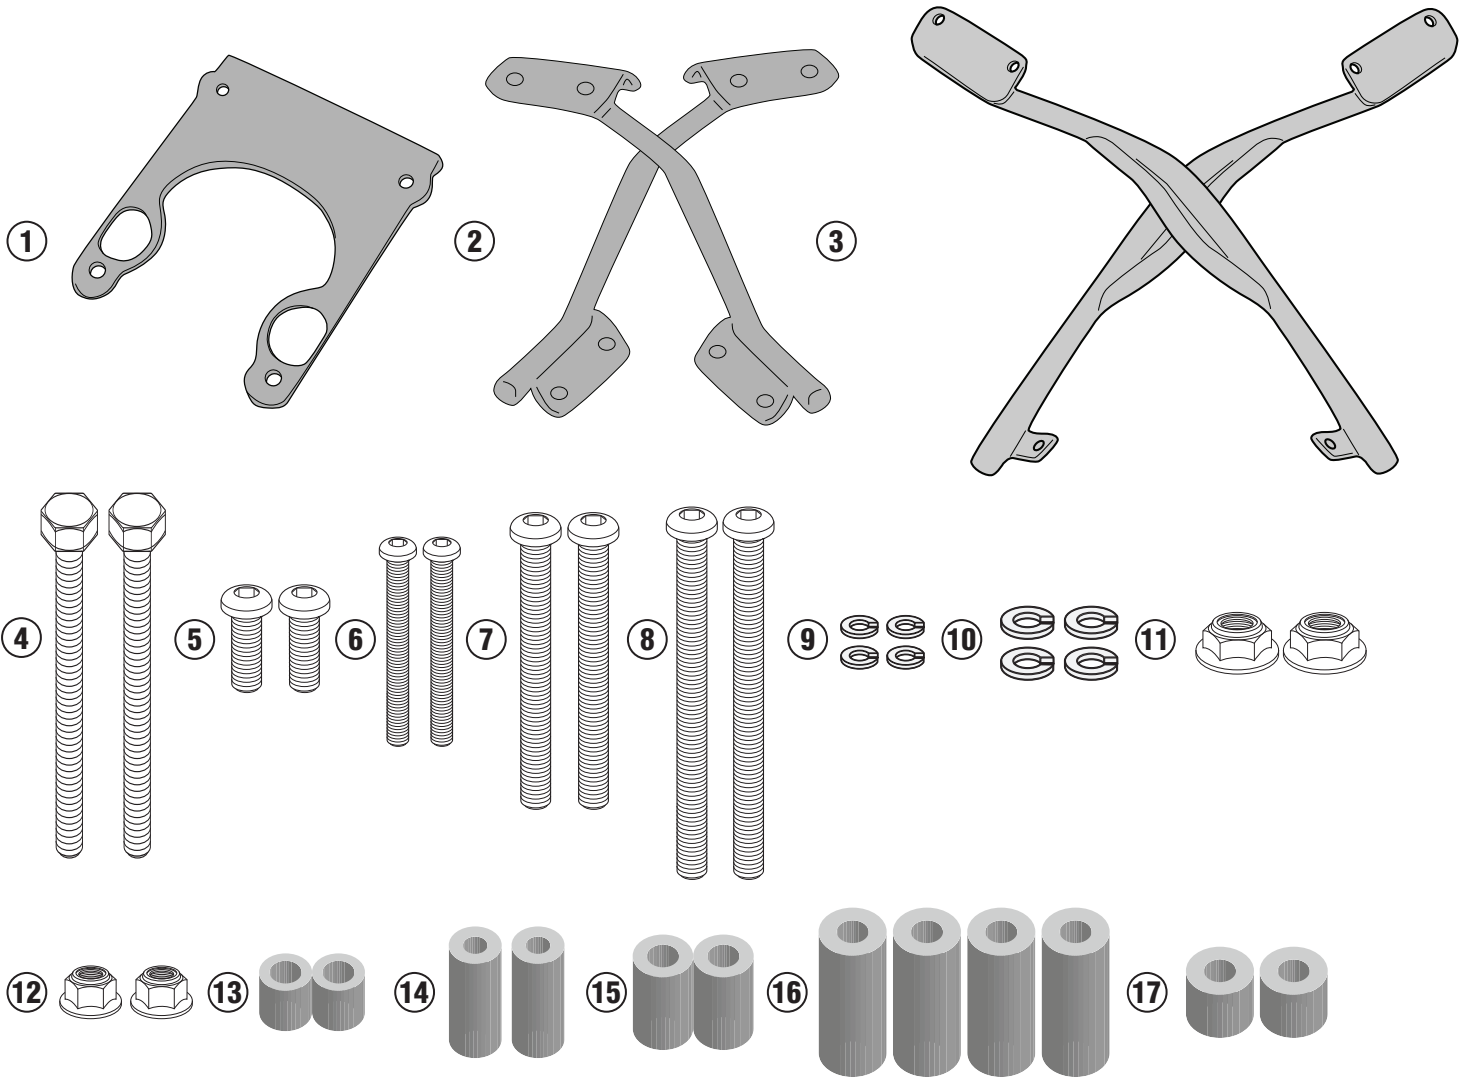

SR2145 - KR2145

PORTAPACCO SPECIFICO - SPECIFIC HOLDER - PORTE-PAQUET SPÉCIFIQUE - SPEZIFISCHER TRÄGER - PORTA-EQUIPAJE ESPECÍFICO - TRANSPORTADOR ESPECÍFICO

YAMAHA TÉNÉRÉ 700 (2019)

N°	Descrizione/Description	Caratteristiche/Features	Codice/Code	Quantità/Quantity
1	Supporto superiore - Support higher - Support supérieur Halierung höher - Soporte superior - Apoio superior	-	GL4325P	1
2	Supporto inferiore - Lower support - Support inférieur Soporte inferior - Untere Halierung - Suporte inferior	-	GNB2382DXS GNB2382SXS	2(Right; Left)
3	Supporto laterale - Lateral support - Untere Halierung Support latéral - Soporte lateral - Suporte lateral	-	GNB2385DXS GNB2385SXS	2(Right; Left)
4	Vite - Screw - Vis - Schraube Tornillo - Parafuso	TEX M6X90	690TEX	2
5	Vite - Screw - Vis - Schraube Tornillo - Parafuso	TBEI M8X18	818TBEI	2
6	Vite - Screw - Vis - Schraube Tornillo - Parafuso	TBEI M6X50	650TBEI	2
7	Vite - Screw - Vis - Schraube Tornillo - Parafuso	TBEI M8X70	870TBEI	2
8	Vite - Screw - Vis - Schraube Tornillo - Parafuso	TBEI M8X90	890TBEI	2
9	Rondella spaccata - Split washer Scheibe - Rondelle fendue Arandela seccionada - Arruela Dentada	Ø6mm INOX	6RONSX	4
10	Rondella spaccata - Split washer Scheibe - Rondelle fendue Arandela seccionada - Arruela Dentada	Ø8mm	Z1060	4
11	Dado - Bolt - Ecrou Mutter - Tuerca - Porca	Dado Autobloccante Flangiato Ribassato M8 (H 9,6mm)	8DADIFN	2
12	Dado - Bolt - Ecrou Mutter - Tuerca - Porca	Dado Autobloccante Flangiato Alto M6 (H.9mm)	6DADIAFLN	2
13	Distanziale - Spacer Entretoise - Distanzstueck Distanciador - Espaçador	Ø14x15 Foro 8,5mm	C14L15F8,5T	2
14	Distanziale - Spacer Entretoise - Distanzstueck Distanciador - Espaçador	Ø14x35 Foro 7mm	C14L35F7T	2
15	Distanziale - Spacer Entretoise - Distanzstueck Distanciador - Espaçador	Ø16x27 Foro 8,5mm	C16L27F8,5T	2
16	Distanziale - Spacer Entretoise - Distanzstueck Distanciador - Espaçador	Ø18x45 Foro 8,5mm	C18L45F8,5T	4
17	Distanziale - Spacer Entretoise - Distanzstueck Distanciador - Espaçador	Ø18x16 Foro 8,5mm	C18L16F8,5T	2
18	Componenti Originali - Original Parts Parties Originales - Original Bauteile Componentes Originales - Componentes Originais	-	-	-
19	Particolari Inclusi nel PLO2145 Components Included In The PLO2145 Pièces Inclues Dans PLO2145 Die Einzelnen Teile Sind Bei PLO2145 Despieces Incluidos En El PLO2145 Componentes incluidos na PLO2145	-	-	-
20	Particolari Inclusi Nel Kit Viteria Della Piastra Components Included In The Fitting Kit Of The Plate Pièces Inclues Dans Le Kit De Vis De La Platine Die Einzelnen Teile Sind Bei Montagekit Der Platte Enthalten Despieces Incluidos En El Kit De Anclajes De La Parrilla Explodiu Incluído No Kit As Âncoras Da Grelha	-	-	-

SR2145 - KR2145

PORTAPACCO SPECIFICO - SPECIFIC HOLDER - PORTE-PAQUET SPÉCIFIQUE - SPEZIFISCHER TRÄGER - PORTA-EQUIPAJE ESPECÍFICO - TRANSPORTADOR ESPECÍFICO

YAMAHA TÉNÉRÉ 700 (2019)