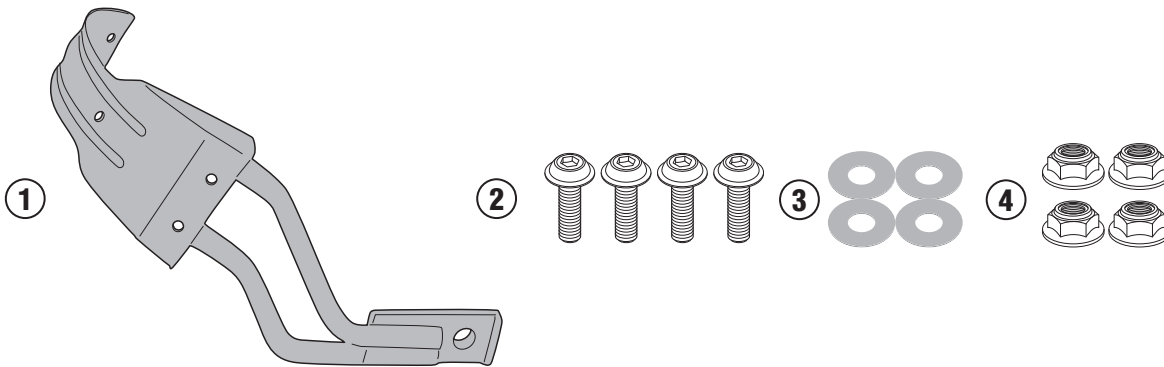

RM1171KIT - RM1171KITK

PARAFANGO - MUDGUARD - PASSAGE DE ROUE - KOTFLÜGEL - GUARDABARROS - PARALAMA
HONDA CB 500 X (2019)