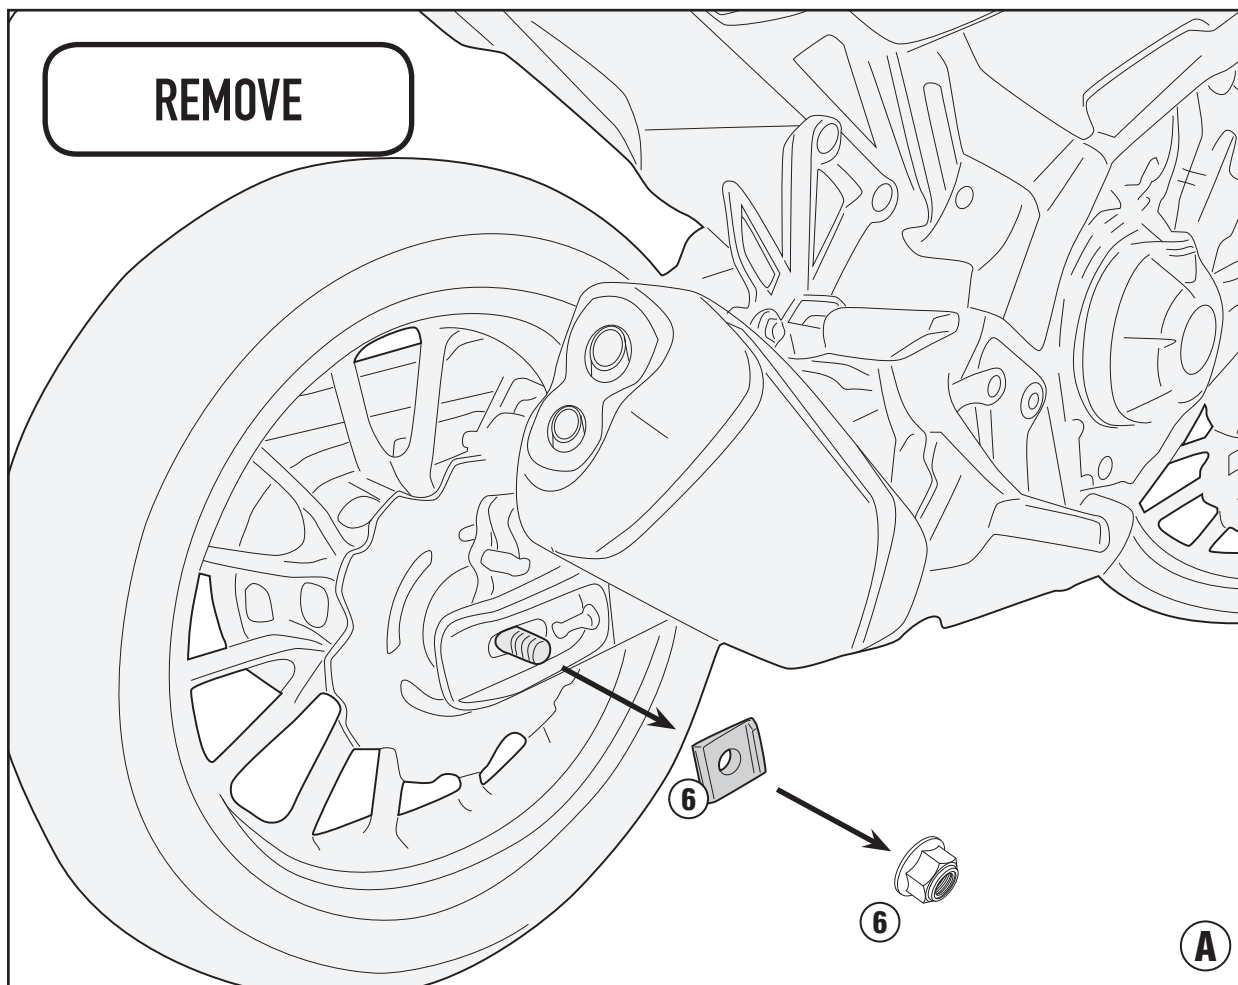

RM1171KIT - RM1171KITK
PARAFANGO - MUDGUARD - PASSAGE DE ROUE - KOTFLÜGEL - GUARDABARROS - PARALAMA
HONDA CB 500 X (2019)