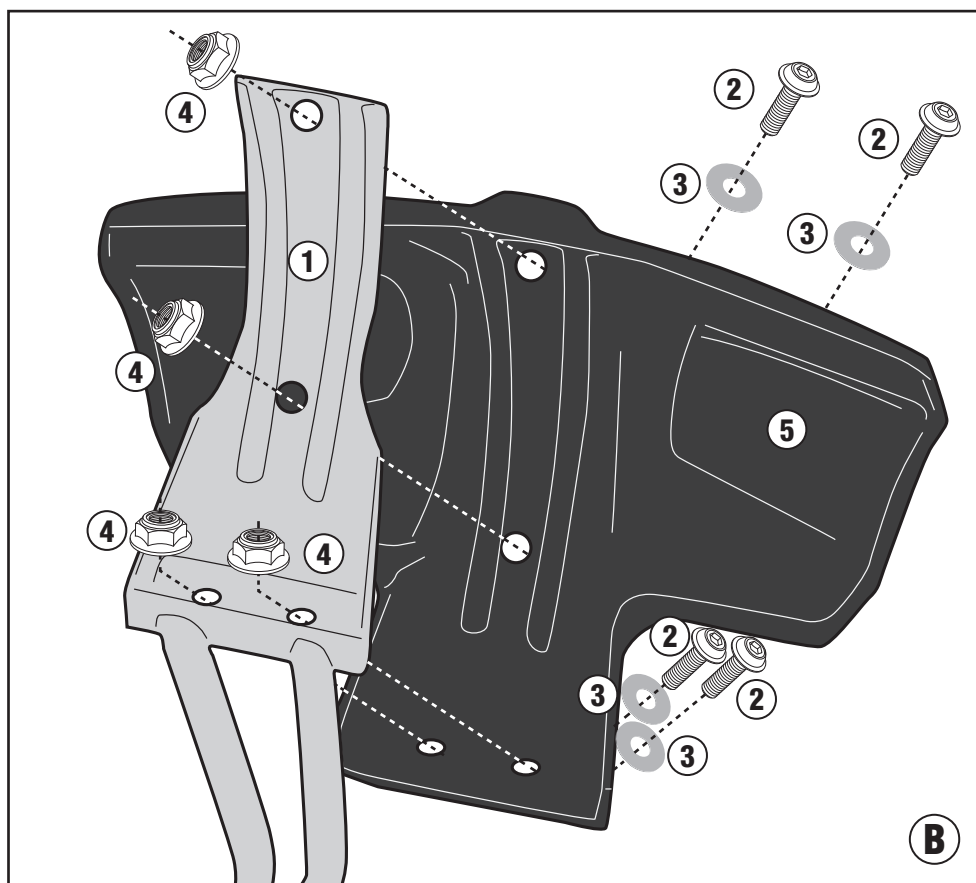

RM1171KIT - RM1171KITK
PARAFANGO - MUDGUARD - PASSAGE DE ROUE - KOTFLÜGEL - GUARDABARROS - PARALAMA
HONDA CB 500 X (2019)