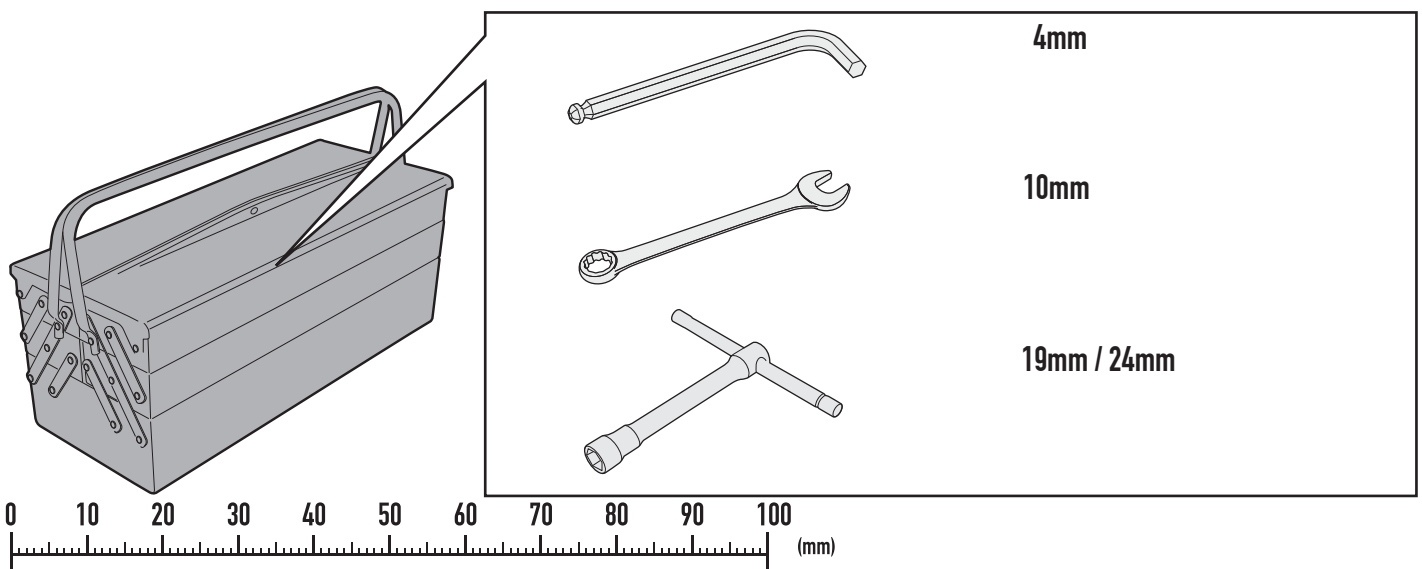

Si raccomanda di fare eseguire il montaggio di questo prodotto ad un meccanico qualificato; dopo il montaggio va verificato il corretto tiraggio della catena secondo il libretto di uso e manutenzione originale della moto.

We recommend having this product fitted by a qualified mechanic. After mounting, the correct tension of the chain must be verified in accordance with the manufacturer's original manual.

Il est recommandé de faire le montage par un mécanicien qualifié. Après montage, contrôler la tension de la chaîne selon le manuel d'utilisation de la moto.

Se recomienda realizar el montaje de este producto por un mecánico cualificado, después del montaje verificar el correcto tiro de la cadena según el manual de uso y mantenimiento original de la moto.

Wir empfehlen, dass die Montage dieses Produktes von einem Fachmechaniker durchgeführt wird. Nach der Montage muss die korrekte Spannung der Kette mit dem Herstellerhandbuch überprüft werden.

Nós recomendamos que este produto seja montado por um mecânico qualificado. Após a montagem, a tensão correta da corrente deve ser verificada de acordo com o manual original de uso e manutenção do fabricante