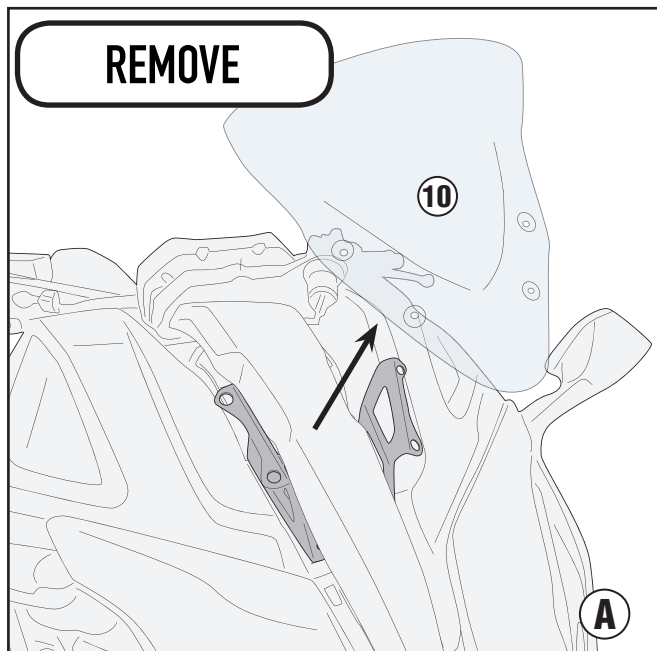

D2143KIT - D2143KITK

ATTACCHI SPECIFICI PER - SPECIFIC FITTING KIT FOR - KIT DE MONTAGE SPECIFIQUE POUR
SPEZIFISCHER MONTAGEKIT FÜR - ANCLAJE ESPECÍFICO PARA - ANCORADOURO ESPECÍFICO

YAMAHA NIKEN 900 (2019)