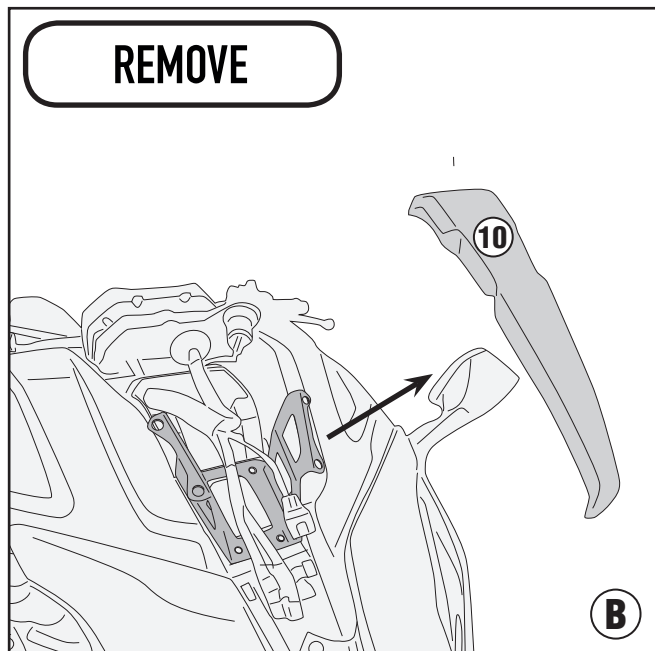

D2143KIT - D2143KITK

ATTACCHI SPECIFICI PER - SPECIFIC FITTING KIT FOR - KIT DE MONTAGE SPECIFIQUE POUR
SPEZIFISCHER MONTAGEKIT FÜR - ANCLAJE ESPECÍFICO PARA - ANCORADOURO ESPECÍFICO

YAMAHA NIKEN 900 (2019)