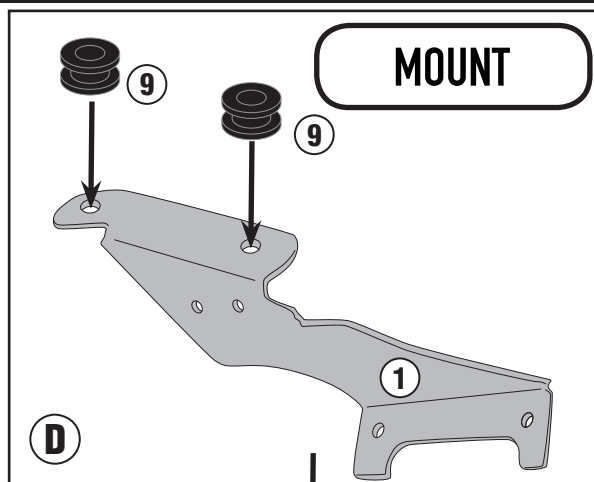

D2143KIT - D2143KITK

ATTACCHI SPECIFICI PER - SPECIFIC FITTING KIT FOR - KIT DE MONTAGE SPECIFIQUE POUR
SPEZIFISCHER MONTAGEKIT FÜR - ANCLAJE ESPECÍFICO PARA - ANCORADOURO ESPECÍFICO

YAMAHA NIKEN 900 (2019)