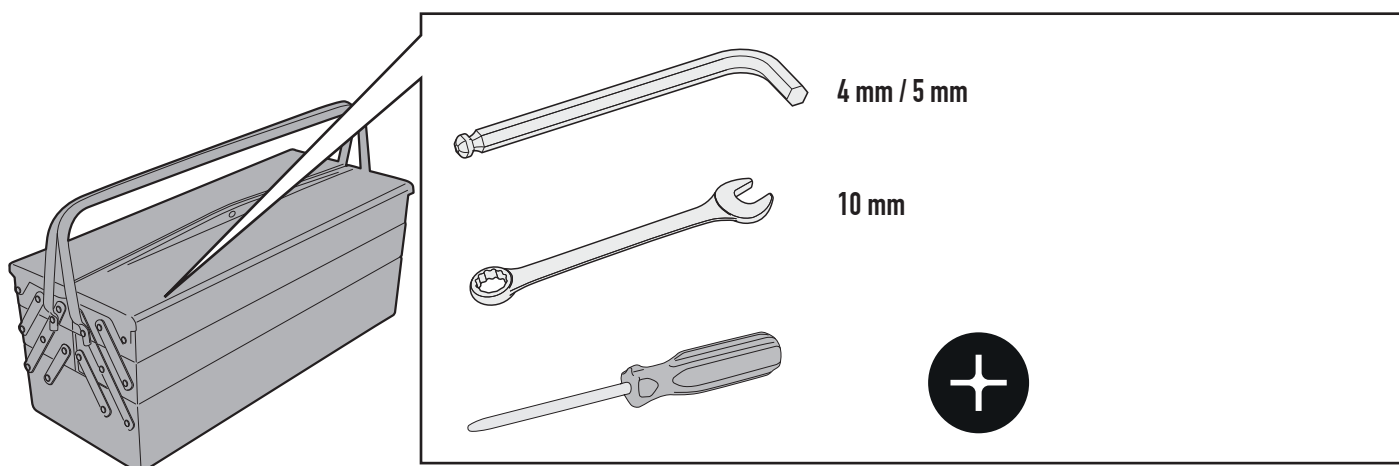

D2143KIT - D2143KITK

ATTACCHI SPECIFICI PER - SPECIFIC FITTING KIT FOR - KIT DE MONTAGE SPECIFIQUE POUR
SPEZIFISCHER MONTAGEKIT FÜR - ANCLAJE ESPECÍFICO PARA - ANCORADOURO ESPECÍFICO

YAMAHA NIKEN 900 (2019)

N°	Descrizione	Caratteristiche	Codice	Quantità
1	Supporto - Support - Support Halterung - Soporte - Apoio	-	GL4191DXV GL4191SXV	2(Right; Left)
2	Vite - Screw Vis - Schraube Tornillo - Parafuso	TBEI M6X30	630TBEI	2
3	Vite - Screw Vis - Schraube Tornillo - Parafuso	TBEI M6X20	620TBEI	2
4	Rondella - Washer Rondelle - Scheibe Arandela - Arruela	Foro Ø6/ Esterno Ø18 Sp.1,5mm	618RON	4
5	Rondella - Washer Rondelle - Scheibe Arandela - Arruela	Foro Ø6	6RON	4
6	Distanziale - Spacer Entretoise - Distanzstueck Distanciador - Espaçador	Ø8,5x7 Foro 6mm	C8,5L7F6T	4
7	Distanziale - Spacer Entretoise - Distanzstueck Distanciador - Espaçador	Ø16x10 Foro 6,5mm	C16L10F6,5T	2
8	Dado - Bolt - Ecrou Mutter - Tuerca - Porca	Dado Autobloccante Flangiato Basso M6	6DADIABFN	4
9	Gommino - Fairleader Chaumard - Gummi Goma - Borracha	-	Z724	4
10	Componenti Originali - Original Parts Parties Originales - Original Bauteile Componentes Originales - Componentes Originais	-	-	-
11	Schermo Specifico - Specific Screen Écran Spécifique - Spezifischen Bildschirm Pantalla Especifica - Tela Especifica	-	D2144ST	-

D2143KIT - D2143KITK

ATTACCHI SPECIFICI PER - SPECIFIC FITTING KIT FOR - KIT DE MONTAGE SPECIFIQUE POUR
SPEZIFISCHER MONTAGEKIT FÜR - ANCLAJE ESPECÍFICO PARA - ANCORADOURO ESPECÍFICO

YAMAHA NIKEN 900 (2019)