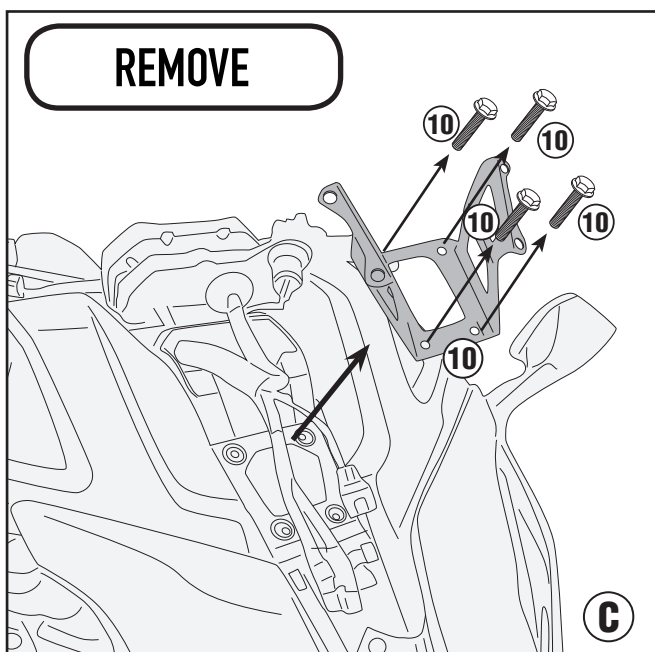

D2143KIT - D2143KITK

ATTACCHI SPECIFICI PER - SPECIFIC FITTING KIT FOR - KIT DE MONTAGE SPECIFIQUE POUR
SPEZIFISCHER MONTAGEKIT FÜR - ANCLAJE ESPECÍFICO PARA - ANCORADOURO ESPECÍFICO

YAMAHA NIKEN 900 (2019)