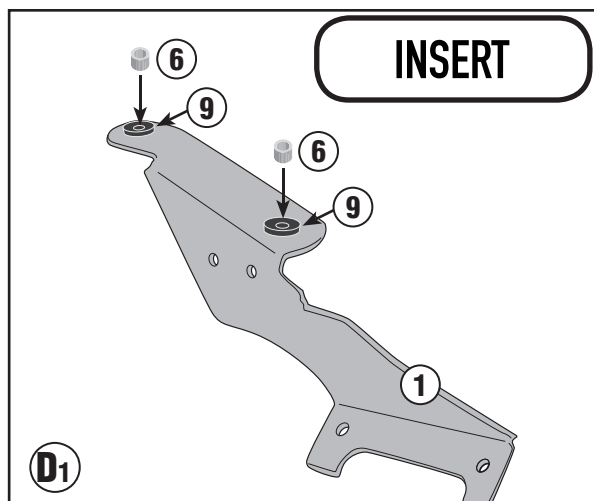

D2143KIT - D2143KITK

ATTACCHI SPECIFICI PER - SPECIFIC FITTING KIT FOR - KIT DE MONTAGE SPECIFIQUE POUR
SPEZIFISCHER MONTAGEKIT FÜR - ANCLAJE ESPECÍFICO PARA - ANCORADOURO ESPECÍFICO

YAMAHA NIKEN 900 (2019)