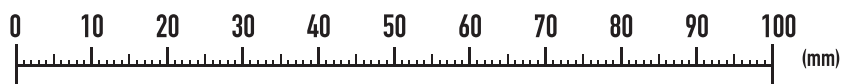

D2143KIT - D2143KITK

ATTACCHI SPECIFICI PER - SPECIFIC FITTING KIT FOR - KIT DE MONTAGE SPECIFIQUE POUR
SPEZIFISCHER MONTAGEKIT FÜR - ANCLAJE ESPECÍFICO PARA - ANCORADOURO ESPECÍFICO

YAMAHA NIKEN 900 (2019)

N°	Descrizione	Caratteristiche	Codice	Quantità
1	Supporto - Support - Support Halterung - Soporte - Apoio	-	GL4191DXV GL4191SXV	2(Right; Left)
2	Vite - Screw Vis - Schraube Tornillo - Parafuso	TBEI M6X30	630TBEI	2
3	Vite - Screw Vis - Schraube Tornillo - Parafuso	TBEI M6X20	620TBEI	2
4	Rondella - Washer Rondelle - Scheibe Arandela - Arruela	Foro Ø6/ Esterno Ø18 Sp.1,5mm	618RON	4
5	Rondella - Washer Rondelle - Scheibe Arandela - Arruela	Foro Ø6	6RON	4
6	Distanziale - Spacer Entretoise - Distanzstueck Distanciador - Espaçador	Ø8,5x7 Foro 6mm	C8,5L7F6T	4
7	Distanziale - Spacer Entretoise - Distanzstueck Distanciador - Espaçador	Ø16x10 Foro 6,5mm	C16L10F6,5T	2
8	Dado - Bolt - Ecrou Mutter - Tuerca - Porca	Dado Autobloccante Flangiato Basso M6	6DADIABFN	4
9	Gommino - Fairleader Chaumard - Gummi Goma - Borracha	-	Z724	4
10	Componenti Originali - Original Parts Parties Originales - Original Bauteile Componentes Originales - Componentes Originais	-	-	-
11	Schermo Specifico - Specific Screen Écran Spécifique - Spezifischen Bildschirm Pantalla Especifica - Tela Especifica	-	D2144ST	-

D2143KIT - D2143KITK

ATTACCHI SPECIFICI PER - SPECIFIC FITTING KIT FOR - KIT DE MONTAGE SPECIFIQUE POUR
SPEZIFISCHER MONTAGEKIT FÜR - ANCLAJE ESPECÍFICO PARA - ANCORADOURO ESPECÍFICO

YAMAHA NIKEN 900 (2019)