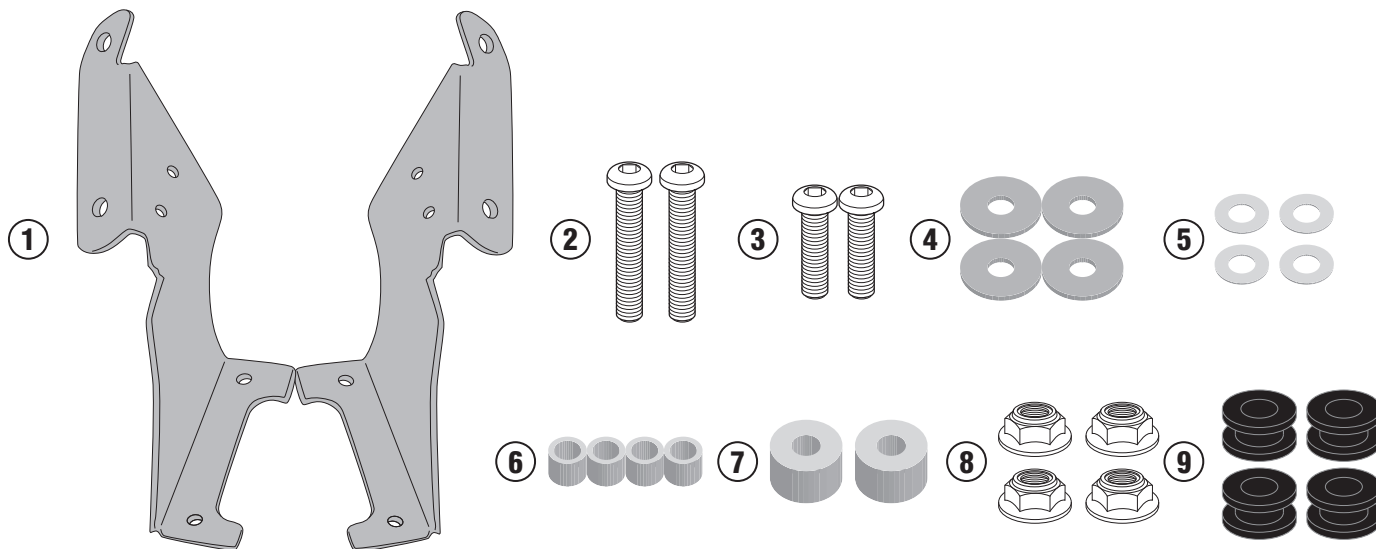

D2143KIT - D2143KITK

ATTACCHI SPECIFICI PER - SPECIFIC FITTING KIT FOR - KIT DE MONTAGE SPECIFIQUE POUR
SPEZIFISCHER MONTAGEKIT FÜR - ANCLAJE ESPECÍFICO PARA - ANCORADOURO ESPECÍFICO

YAMAHA NIKEN 900 (2019)

N°	Descrizione	Caratteristiche	Codice	Quantità
1	Supporto - Support - Support Halterung - Soporte - Apoio	-	GL4191DXV GL4191SXV	2(Right; Left)
2	Vite - Screw Vis - Schraube Tornillo - Parafuso	TBEI M6X30	630TBEI	2
3	Vite - Screw Vis - Schraube Tornillo - Parafuso	TBEI M6X20	620TBEI	2
4	Rondella - Washer Rondelle - Scheibe Arandela - Arruela	Foro Ø6/ Esterno Ø18 Sp.1,5mm	618RON	4
5	Rondella - Washer Rondelle - Scheibe Arandela - Arruela	Foro Ø6	6RON	4
6	Distanziale - Spacer Entretoise - Distanzstueck Distanciador - Espaçador	Ø8,5x7 Foro 6mm	C8,5L7F6T	4
7	Distanziale - Spacer Entretoise - Distanzstueck Distanciador - Espaçador	Ø16x10 Foro 6,5mm	C16L10F6,5T	2
8	Dado - Bolt - Ecrou Mutter - Tuerca - Porca	Dado Autobloccante Flangiato Basso M6	6DADIABFN	4
9	Gommino - Fairleader Chaumard - Gummi Goma - Borracha	-	Z724	4
10	Componenti Originali - Original Parts Parties Originales - Original Bauteile Componentes Originales - Componentes Originais	-	-	-
11	Schermo Specifico - Specific Screen Écran Spécifique - Spezifischen Bildschirm Pantalla Especifica - Tela Especifica	-	D2144ST	-

D2143KIT - D2143KITK

ATTACCHI SPECIFICI PER - SPECIFIC FITTING KIT FOR - KIT DE MONTAGE SPECIFIQUE POUR
SPEZIFISCHER MONTAGEKIT FÜR - ANCLAJE ESPECÍFICO PARA - ANCORADOURO ESPECÍFICO

YAMAHA NIKEN 900 (2019)