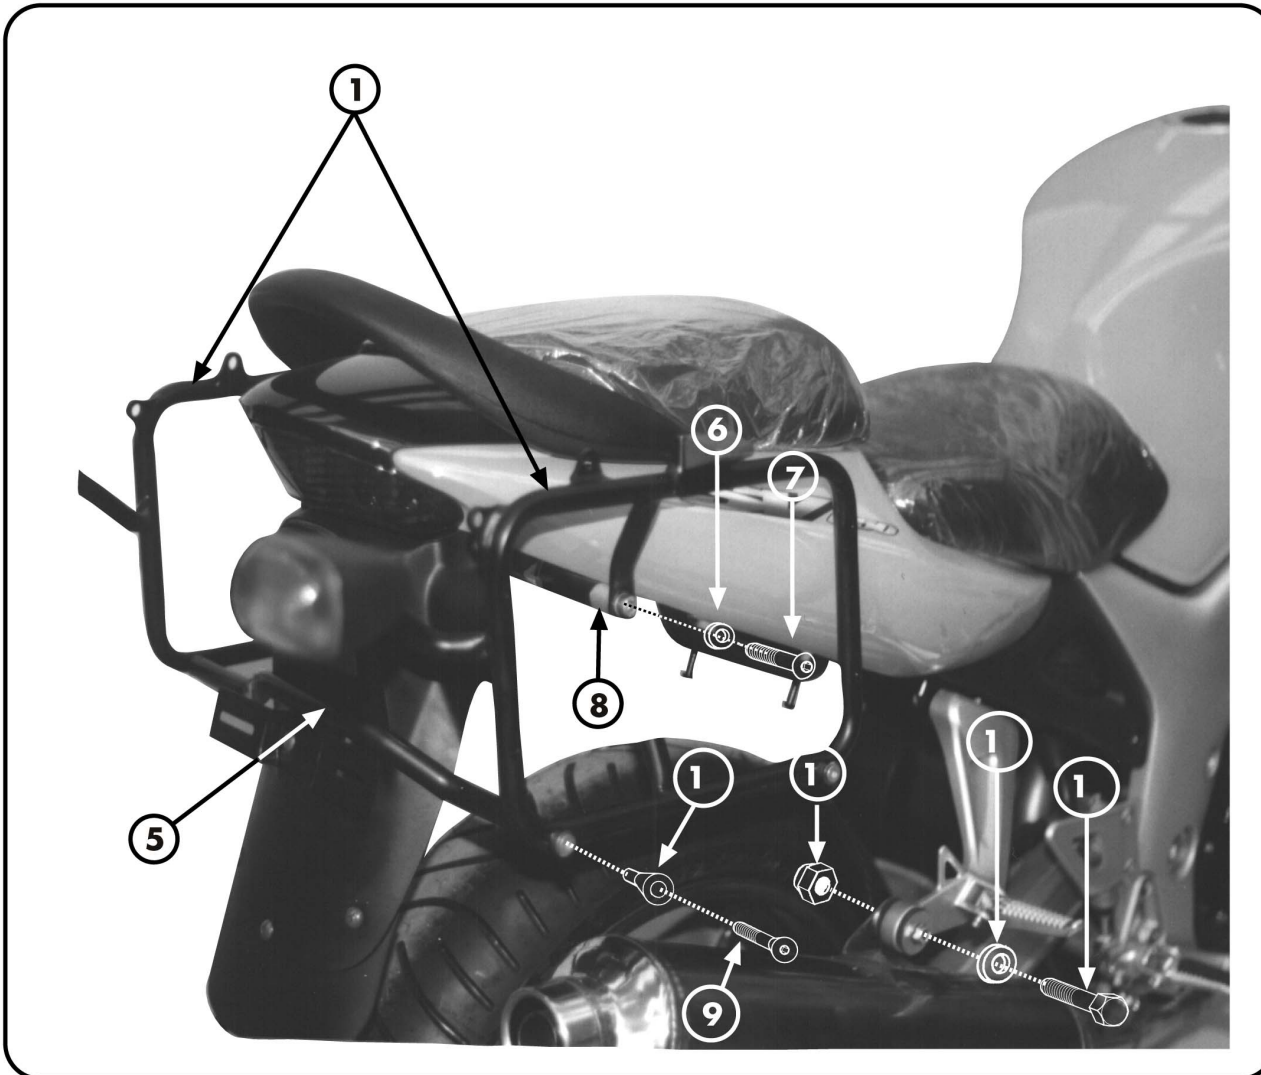

PLB521 - KLB521

PORTAVALIGIE LATERALE SPECIFICO - SPECIFIC TUBULAR SIDE-CASE HOLDER
PORTE-VALISES LATÉRAUX SPÉCIFIQUE - SPEZIFISCHES STAHLROHR-SEITENTRÄGER
PORTA-EQUIPAJE LATERAL ESPECIFICO

SUZUKI SV650/S '99/'02

ISTRUZIONI DI MONTAGGIO - MOUNTING INSTRUCTIONS
INSTRUCTIONS DE MONTAGE - BAUANLEITUNG - INSTRUCCIONES DE MONTAJE

ATTENZIONE - WARNING - ATTENTION
LATO SINISTRO - LEFT SIDE - COTE GAUCHE

PLB521 - KLB521

PORTAVALIGIE LATERALE SPECIFICO - SPECIFIC TUBULAR SIDE-CASE HOLDER
PORTE-VALISES LATÉRAUX SPÉCIFIQUE - SPEZIFISCHES STAHLROHR-SEITENTRÄGER
PORTA-EQUIPAJE LATERAL ESPECIFICO

SUZUKI SV650/S '99/'02

ISTRUZIONI DI MONTAGGIO - MOUNTING INSTRUCTIONS
INSTRUCTIONS DE MONTAGE - BAUANLEITUNG - INSTRUCCIONES DE MONTAJE

ATTENZIONE - WARNING - ATTENTION
LATO SINISTRO - LEFT SIDE - COTE GAUCHE