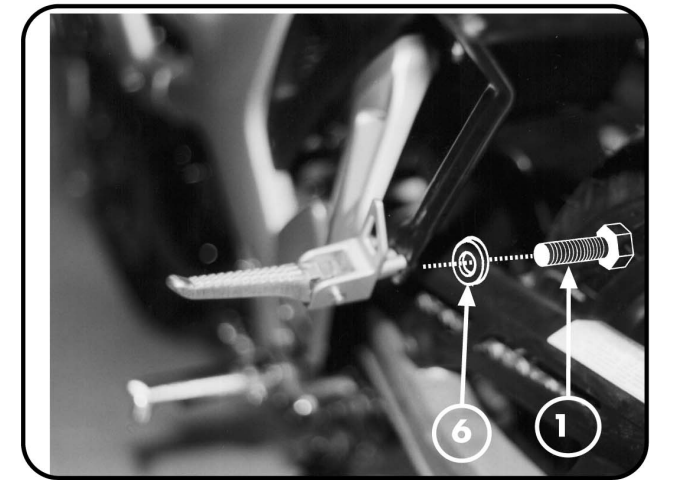

PLB521 - KLB521

PORTAVALIGIE LATERALE SPECIFICO - SPECIFIC TUBULAR SIDE-CASE HOLDER
PORTE-VALISES LATÉRAUX SPÉCIFIQUE - SPEZIFISCHES STAHLROHR-SEITENTRÄGER
PORTA-EQUIPAJE LATERAL ESPECIFICO

SUZUKI SV650/S '99/'02

ISTRUZIONI DI MONTAGGIO - MOUNTING INSTRUCTIONS
INSTRUCTIONS DE MONTAGE - BAUANLEITUNG - INSTRUCCIONES DE MONTAJE

ATTENZIONE - WARNING - ATTENTION
LATO SINISTRO - LEFT SIDE - COTE GAUCHE

PLB521 - KLB521