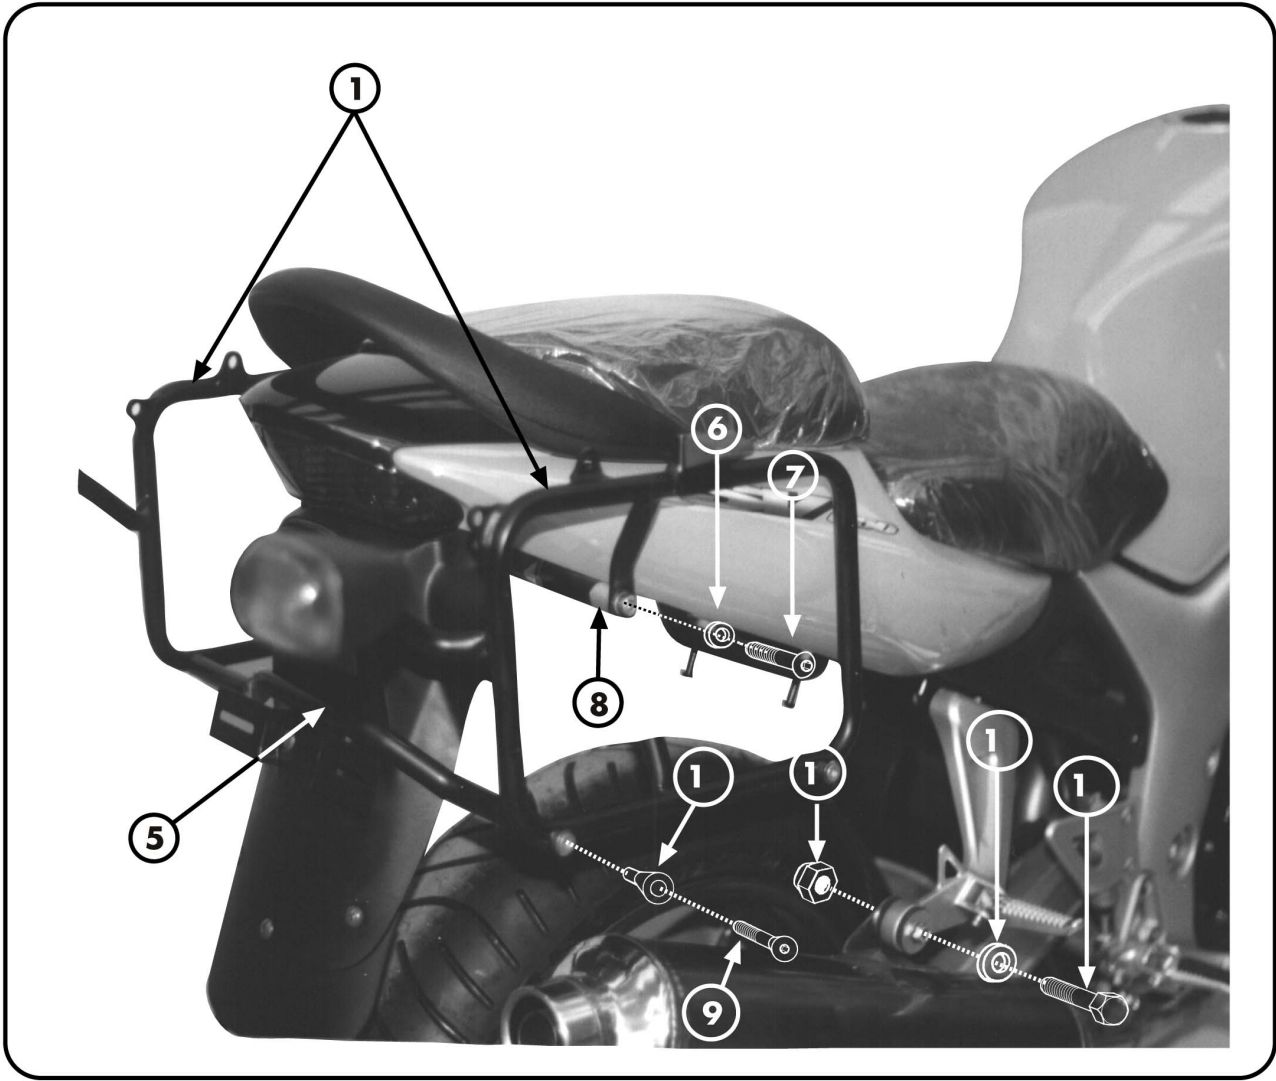

PLB521 - KLB521

PORTAVALIGIE LATERALE SPECIFICO - SPECIFIC TUBULAR SIDE-CASE HOLDER
PORTE-VALISES LATÉRAUX SPÉCIFIQUE - SPEZIFISCHES STAHLROHR-SEITENTRÄGER
PORTA-EQUIPAJE LATERAL ESPECIFICO

SUZUKI SV650/S '99/'02

ISTRUZIONI DI MONTAGGIO - MOUNTING INSTRUCTIONS
INSTRUCTIONS DE MONTAGE - BAUANLEITUNG - INSTRUCCIONES DE MONTAJE

ATTENZIONE - WARNING - ATTENTION
LATO SINISTRO - LEFT SIDE - COTE GAUCHE

PLB521 - KLB521

PORTAVALIGIE LATERALE SPECIFICO - SPECIFIC TUBULAR SIDE-CASE HOLDER
PORTE-VALISES LATÉRAUX SPÉCIFIQUE - SPEZIFISCHES STAHLROHR-SEITENTRÄGER
PORTA-EQUIPAJE LATERAL ESPECIFICO

SUZUKI SV650/S '99/'02

ISTRUZIONI DI MONTAGGIO - MOUNTING INSTRUCTIONS
INSTRUCTIONS DE MONTAGE - BAUANLEITUNG - INSTRUCCIONES DE MONTAJE

ATTENZIONE - WARNING - ATTENTION
LATO SINISTRO - LEFT SIDE - COTE GAUCHE