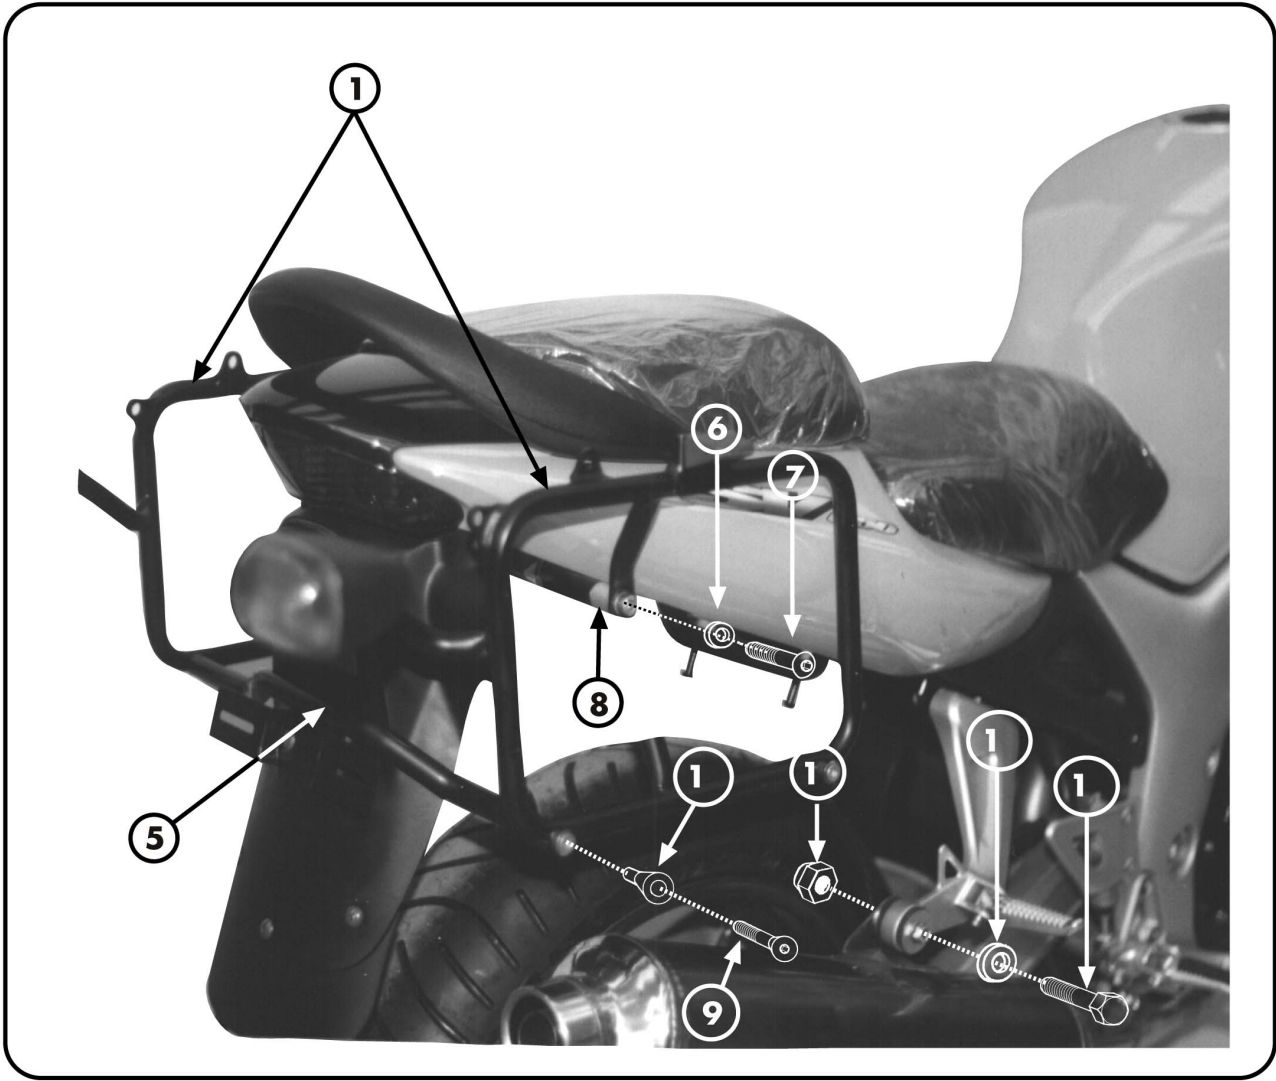

PLB521 - KLB521

PORTAVALIGIE LATERALE SPECIFICO - SPECIFIC TUBULAR SIDE-CASE HOLDER
PORTE-VALISES LATÉRAUX SPÉCIFIQUE - SPEZIFISCHES STAHLROHR-SEITENTRÄGER
PORTA-EQUIPAJE LATERAL ESPECIFICO

SUZUKI SV650/S '99/'02

ISTRUZIONI DI MONTAGGIO - MOUNTING INSTRUCTIONS
INSTRUCTIONS DE MONTAGE - BAUANLEITUNG - INSTRUCCIONES DE MONTAJE

ATTENZIONE - WARNING - ATTENTION
LATO SINISTRO - LEFT SIDE - COTE GAUCHE

PLB521 - KLB521

PORTAVALIGIE LATERALE SPECIFICO - SPECIFIC TUBULAR SIDE-CASE HOLDER
PORTE-VALISES LATÉRAUX SPÉCIFIQUE - SPEZIFISCHES STAHLROHR-SEITENTRÄGER
PORTA-EQUIPAJE LATERAL ESPECIFICO

SUZUKI SV650/S '99/'02

ISTRUZIONI DI MONTAGGIO - MOUNTING INSTRUCTIONS
INSTRUCTIONS DE MONTAGE - BAUANLEITUNG - INSTRUCCIONES DE MONTAJE