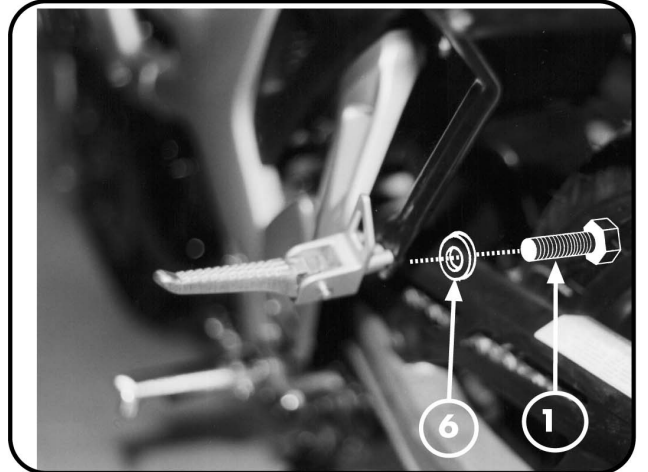

PLB521 - KLB521

PORTAVALIGIE LATERALE SPECIFICO - SPECIFIC TUBULAR SIDE-CASE HOLDER
PORTE-VALISES LATÉRAUX SPÉCIFIQUE - SPEZIFISCHES STAHLROHR-SEITENTRÄGER
PORTA-EQUIPAJE LATERAL ESPECIFICO

SUZUKI SV650/S '99/'02

ISTRUZIONI DI MONTAGGIO - MOUNTING INSTRUCTIONS
INSTRUCTIONS DE MONTAGE - BAUANLEITUNG - INSTRUCCIONES DE MONTAJE

ATTENZIONE - WARNING - ATTENTION
LATO SINISTRO - LEFT SIDE - COTE GAUCHE

PLB521 - KLB521