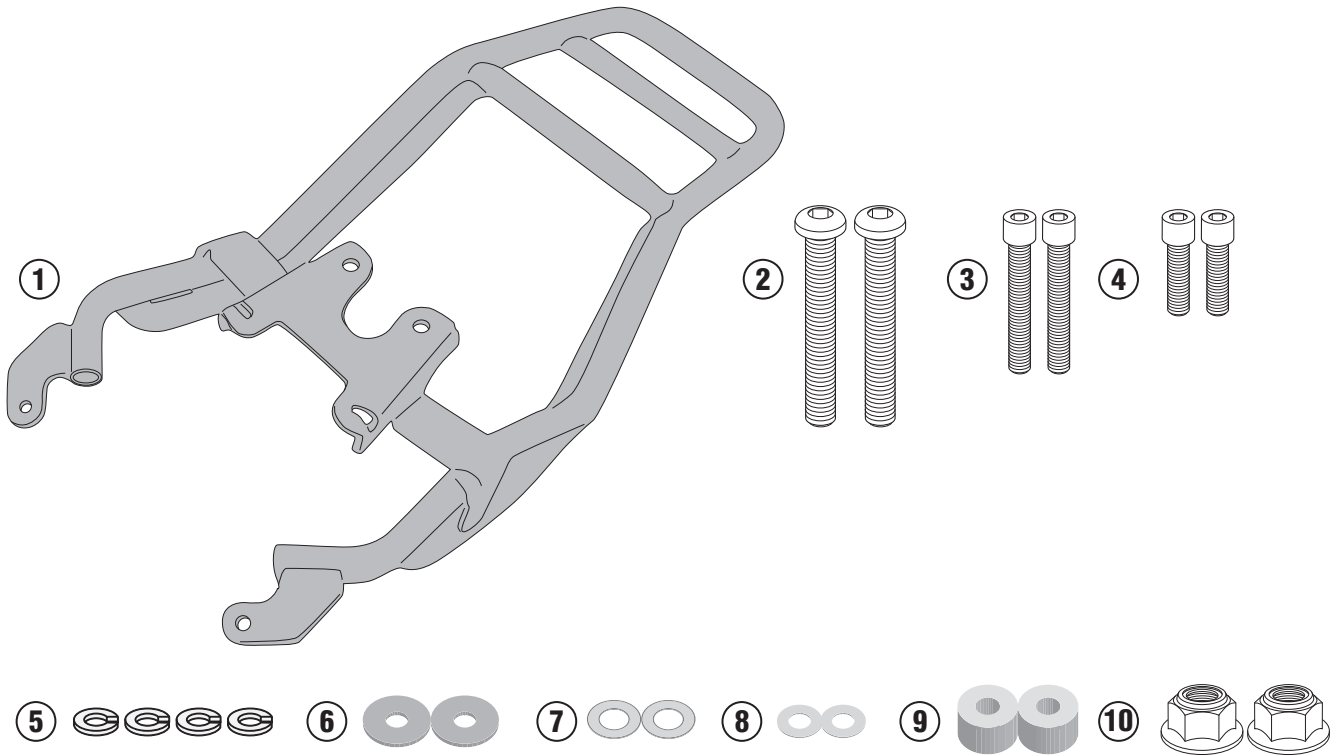

SR9150 - KR9150

PORTAPACCO SPECIFICO - SPECIFIC HOLDER - PORTE-PAQUET SPÉCIFIQUE - SPEZIFISCHER TRÄGER - PORTA-EQUIPAJE ESPECÍFICO - TRANSPORTADOR ESPECÍFICO

FANTIC CABALLERO 125-250-500 (2018/2019)

N°	Descrizione	Caratteristiche	Codice	Quantità
1	Supporto - Support - Support Halterung - Soporte - Apoio	-	SR9150	1
2	Vite - Screw Vis - Schraube Tornillo - Parafuso	TBEI M8X55	855TBEI	2
3	Vite - Screw Vis - Schraube Tornillo - Parafuso	TCE M6x35	635TCE	2
4	Vite - Screw Vis - Schraube Tornillo - Parafuso	TCE M6x20	620TCE	2
5	Rondella spaccata - Split washer Scheibe - Rondelle fendue Arandela seccionada - Arruela Dentada	Ø6	Z1063	4
6	Rondella - Washer - Rondelle Scheibe - Arandela - Arruela	Foro Ø6/ Esterno Ø18 Spessore 1,5mm	618RON	2
7	Rondella Inox - Stainless Steel Washer Rondelle Inox - Rostfreie Unterlegscheibe Aus Stahl Arandela Inox - Arruela Lisa De Aço Inox	Foro Ø8/ Esterno Ø14 Spessore 0,3mm	805RONX	2
8	Rondella - Washer - Rondelle Scheibe - Arandela - Arruela	Ø6	6RON	2
9	Distanziale - Spacer Entretoise - Distanzstueck Distanciador - Espaçador	Ø16x10 Foro 6,5mm	C16L10F6,5T	2
10	Dado - Bolt - Ecrou Mutter - Tuerca - Porca	Dado Autobloccante Flangiato Alto M8	8DADIFLN	2
11	Componenti Originali - Original Parts Parties Originales - Original Bauteile Componentes Originales - Componentes Originais	-	-	-
12	Particolari Inclusi Nel Kit Viteria Della Piastra Components Included In The Fitting Kit Of The Plate Pièces Inclues Dans Le Kit De Vis De La Platine Die Einzelnen Teile Sind Bei Montagekit Der Platte Enthalten Despieces Incluidos En El Kit De Anclajes De La Parrilla Explodiu Incluído No Kit As Âncoras Da Grelha	-	-	-

SR9150 - KR9150

PORTAPACCO SPECIFICO - SPECIFIC HOLDER - PORTE-PAQUET SPÉCIFIQUE - SPEZIFISCHER TRÄGER - PORTA-EQUIPAJE ESPECÍFICO - TRANSPORTADOR ESPECÍFICO

FANTIC CABALLERO 125-250-500 (2018/2019)

SR9150 - KR9150