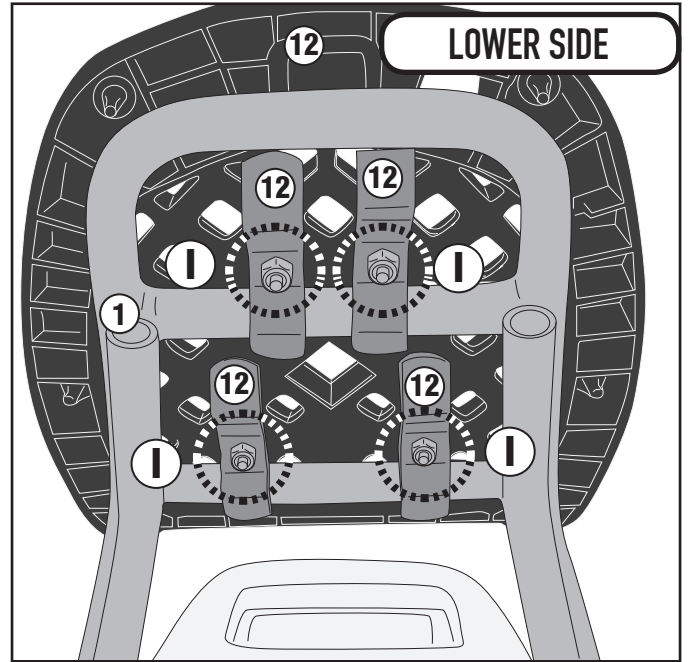

SR9150 - KR9150

PORTAPACCO SPECIFICO - SPECIFIC HOLDER - PORTE-PAQUET SPÉCIFIQUE - SPEZIFISCHER TRÄGER - PORTA-EQUIPAJE ESPECÍFICO - TRANSPORTADOR ESPECÍFICO

FANTIC CABALLERO 125-250-500 (2018/2019)

Z113 MONOLOCK PLATE

UPPER SIDE

LOWER SIDE

ISTRUZIONI DI MONTAGGIO - MOUNTING INSTRUCTIONS
INSTRUCTIONS DE MONTAGE - BAUANLEITUNG
INSTRUCCIONES DE MONTAJE - INSTRUÇÕES DE MONTAGEM