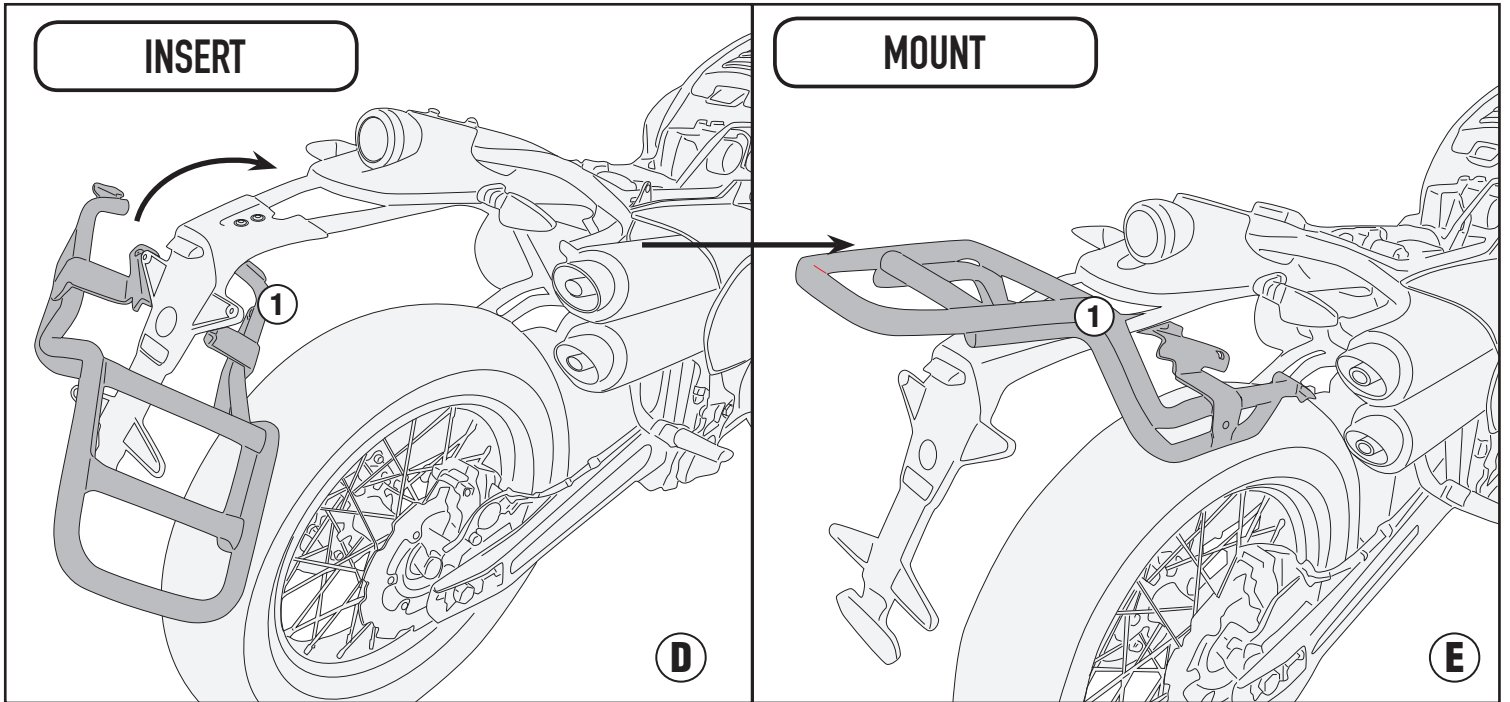

SR9150 - KR9150

PORTAPACCO SPECIFICO - SPECIFIC HOLDER - PORTE-PAQUET SPÉCIFIQUE - SPEZIFISCHER TRÄGER - PORTA-EQUIPAJE ESPECÍFICO - TRANSPORTADOR ESPECÍFICO

FANTIC CABALLERO 125-250-500 (2018/2019)