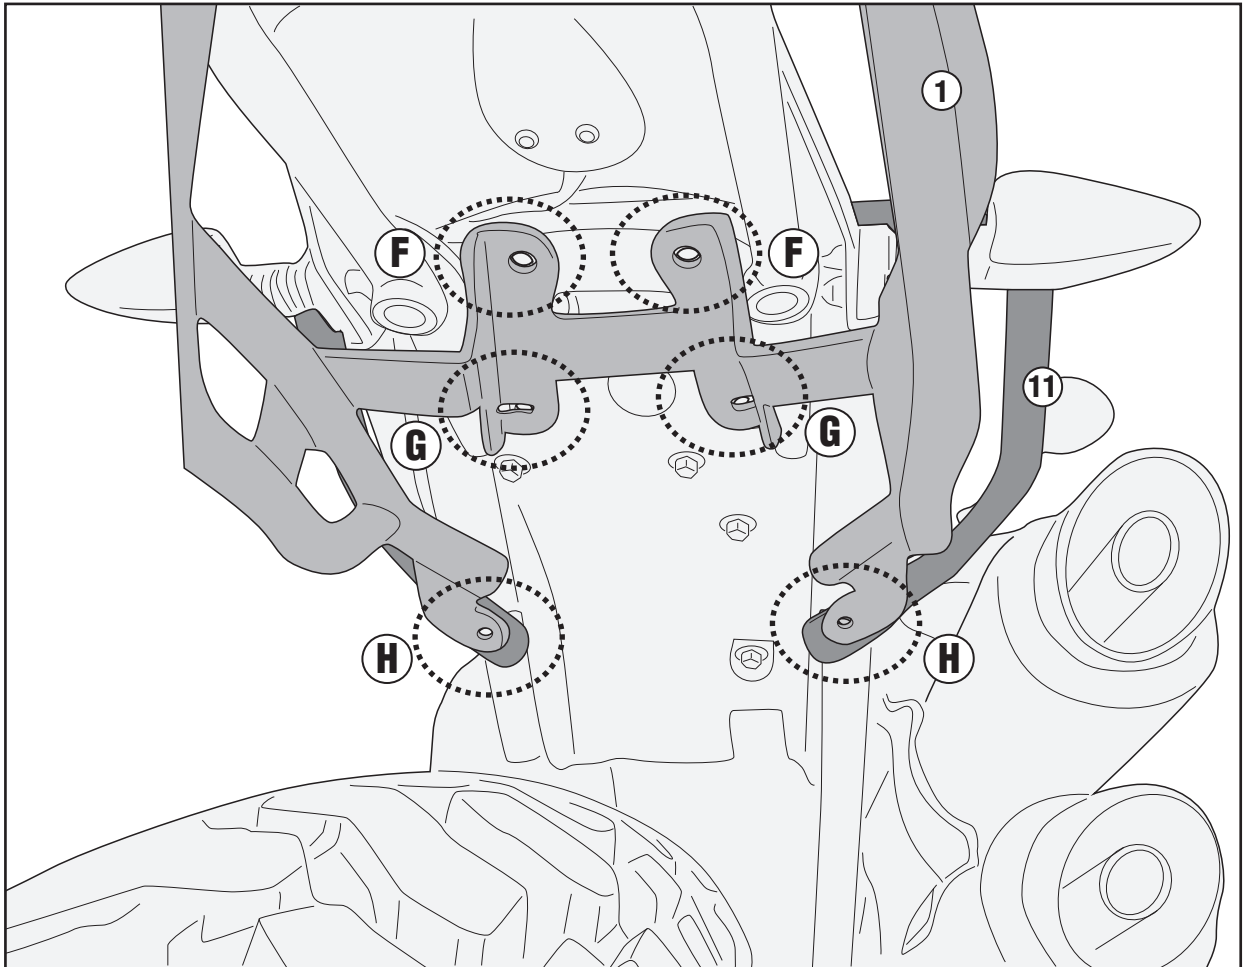

SR9150 - KR9150

PORTAPACCO SPECIFICO - SPECIFIC HOLDER - PORTE-PAQUET SPÉCIFIQUE - SPEZIFISCHER TRÄGER - PORTA-EQUIPAJE ESPECÍFICO - TRANSPORTADOR ESPECÍFICO

FANTIC CABALLERO 125-250-500 (2018/2019)