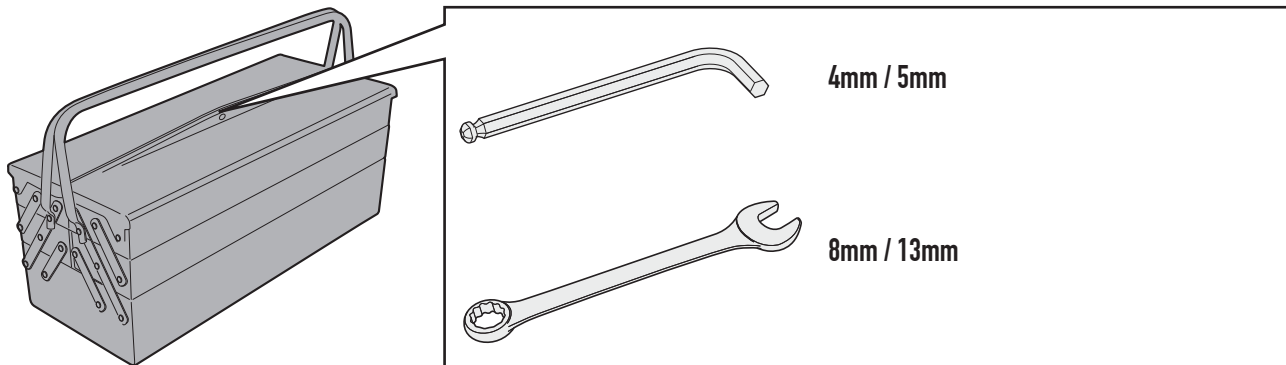

SR9150 - KR9150

PORTAPACCO SPECIFICO - SPECIFIC HOLDER - PORTE-PAQUET SPÉCIFIQUE - SPEZIFISCHER TRÄGER - PORTA-EQUIPAJE ESPECÍFICO - TRANSPORTADOR ESPECÍFICO

FANTIC CABALLERO 125-250-500 (2018/2019)

N°	Descrizione	Caratteristiche	Codice	Quantità
1	Supporto - Support - Support Halterung - Soporte - Apoio	-	SR9150	1
2	Vite - Screw Vis - Schraube Tornillo - Parafuso	TBEI M8X55	855TBEI	2
3	Vite - Screw Vis - Schraube Tornillo - Parafuso	TCE M6x35	635TCE	2
4	Vite - Screw Vis - Schraube Tornillo - Parafuso	TCE M6x20	620TCE	2
5	Rondella spaccata - Split washer Scheibe - Rondelle fendue Arandela seccionada - Arruela Dentada	Ø6	Z1063	4
6	Rondella - Washer - Rondelle Scheibe - Arandela - Arruela	Foro Ø6/ Esterno Ø18 Spessore 1,5mm	618RON	2
7	Rondella Inox - Stainless Steel Washer Rondelle Inox - Rostfreie Unterlegscheibe Aus Stahl Arandela Inox - Arruela Lisa De Aço Inox	Foro Ø8/ Esterno Ø14 Spessore 0,3mm	805RONX	2
8	Rondella - Washer - Rondelle Scheibe - Arandela - Arruela	Ø6	6RON	2
9	Distanziale - Spacer Entretoise - Distanzstueck Distanciador - Espaçador	Ø16x10 Foro 6,5mm	C16L10F6,5T	2
10	Dado - Bolt - Ecrou Mutter - Tuerca - Porca	Dado Autobloccante Flangiato Alto M8	8DADIFLN	2
11	Componenti Originali - Original Parts Parties Originales - Original Bauteile Componentes Originales - Componentes Originais	-	-	-
12	Particolari Inclusi Nel Kit Viteria Della Piastra Components Included In The Fitting Kit Of The Plate Pièces Inclues Dans Le Kit De Vis De La Platine Die Einzelnen Teile Sind Bei Montagekit Der Platte Enthalten Despieces Incluidos En El Kit De Anclajes De La Parrilla Explodiu Incluído No Kit As Âncoras Da Grelha	-	-	-

SR9150 - KR9150

PORTAPACCO SPECIFICO - SPECIFIC HOLDER - PORTE-PAQUET SPÉCIFIQUE - SPEZIFISCHER TRÄGER - PORTA-EQUIPAJE ESPECÍFICO - TRANSPORTADOR ESPECÍFICO

FANTIC CABALLERO 125-250-500 (2018/2019)

SR9150 - KR9150