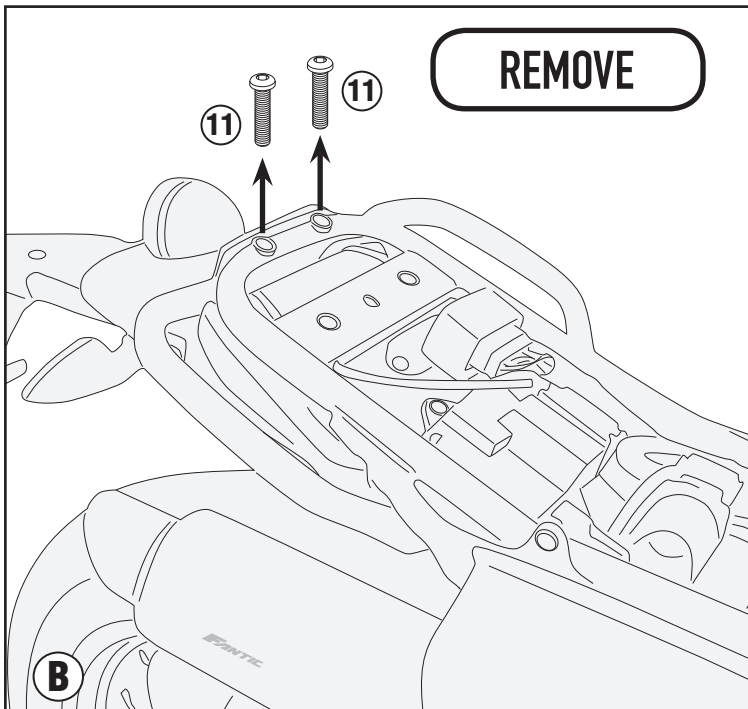

SR9150 - KR9150

PORTAPACCO SPECIFICO - SPECIFIC HOLDER - PORTE-PAQUET SPÉCIFIQUE - SPEZIFISCHER TRÄGER - PORTA-EQUIPAJE ESPECÍFICO - TRANSPORTADOR ESPECÍFICO

FANTIC CABALLERO 125-250-500 (2018/2019)