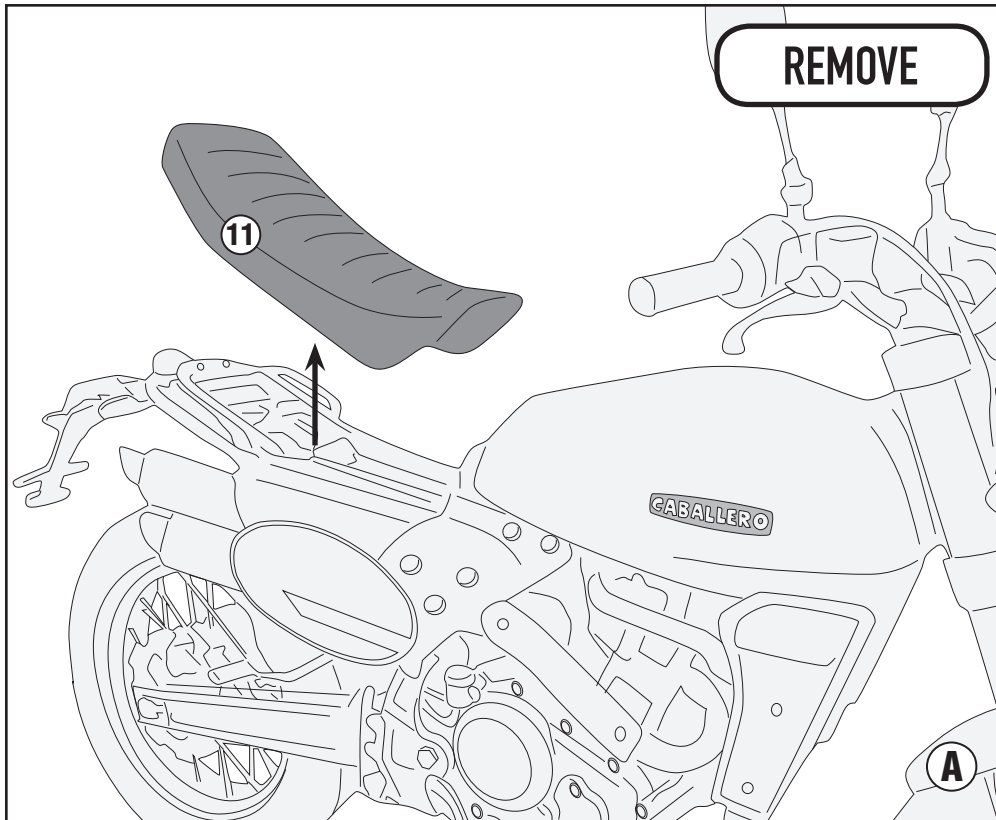

SR9150 - KR9150

PORTAPACCO SPECIFICO - SPECIFIC HOLDER - PORTE-PAQUET SPÉCIFIQUE - SPEZIFISCHER TRÄGER - PORTA-EQUIPAJE ESPECÍFICO - TRANSPORTADOR ESPECÍFICO

FANTIC CABALLERO 125-250-500 (2018/2019)