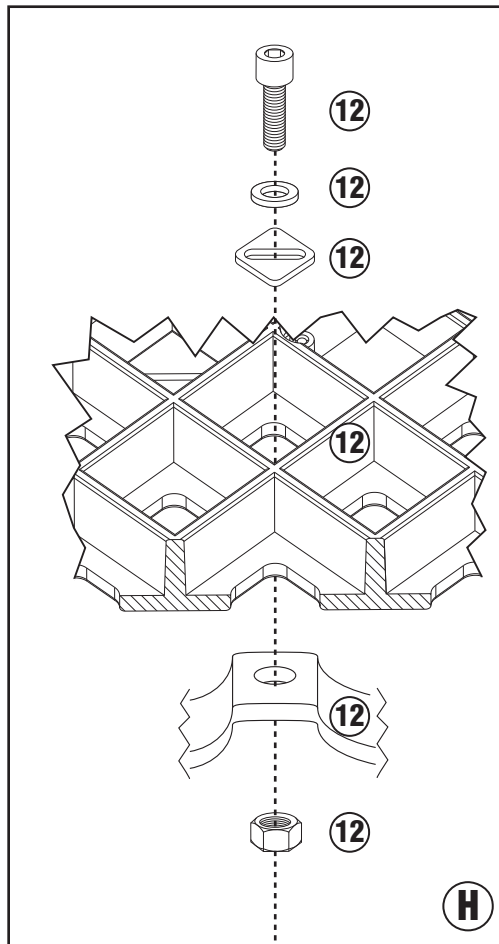

SR9150 - KR9150

PORTAPACCO SPECIFICO - SPECIFIC HOLDER - PORTE-PAQUET SPÉCIFIQUE - SPEZIFISCHER TRÄGER - PORTA-EQUIPAJE ESPECÍFICO - TRANSPORTADOR ESPECÍFICO

FANTIC CABALLERO 125-250-500 (2018/2019)

Z113 MONOLOCK PLATE

UPPER SIDE

LOWER SIDE

ISTRUZIONI DI MONTAGGIO - MOUNTING INSTRUCTIONS
INSTRUCTIONS DE MONTAGE - BAUANLEITUNG
INSTRUCCIONES DE MONTAJE - INSTRUÇÕES DE MONTAGEM