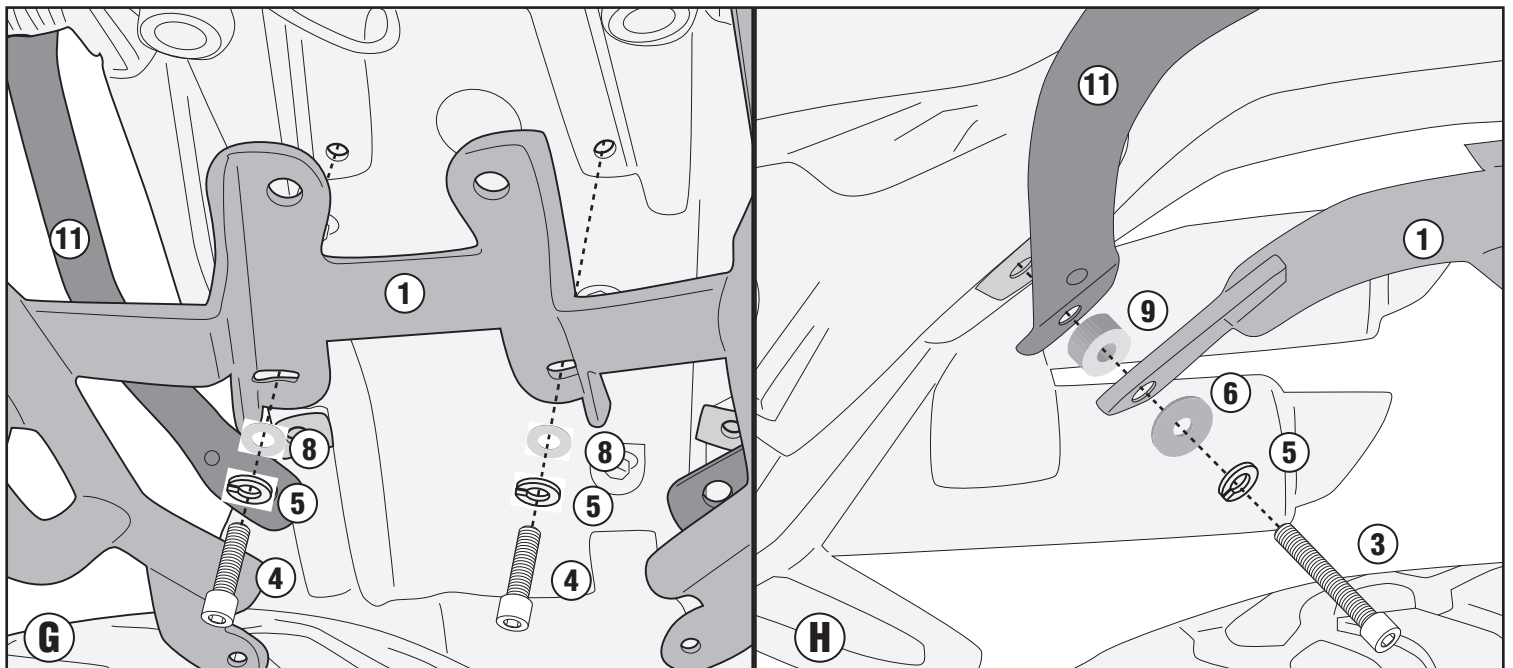

PORTAPACCO SPECIFICO - SPECIFIC HOLDER - PORTE-PAQUET SPÉCIFIQUE - SPEZIFISCHER TRÄGER - PORTA-EQUIPAJE ESPECÍFICO - TRANSPORTADOR ESPECÍFICO

FANTIC CABALLERO 125-250-500 (2018/2019)

SR9150 - KR9150

PORTAPACCO SPECIFICO - SPECIFIC HOLDER - PORTE-PAQUET SPÉCIFIQUE - SPEZIFISCHER TRÄGER - PORTA-EQUIPAJE ESPECÍFICO - TRANSPORTADOR ESPECÍFICO

FANTIC CABALLERO 125-250-500 (2018/2019)

SR9150 - KR9150

PORTAPACCO SPECIFICO - SPECIFIC HOLDER - PORTE-PAQUET SPÉCIFIQUE - SPEZIFISCHER TRÄGER - PORTA-EQUIPAJE ESPECÍFICO - TRANSPORTADOR ESPECÍFICO

FANTIC CABALLERO 125-250-500 (2018/2019)