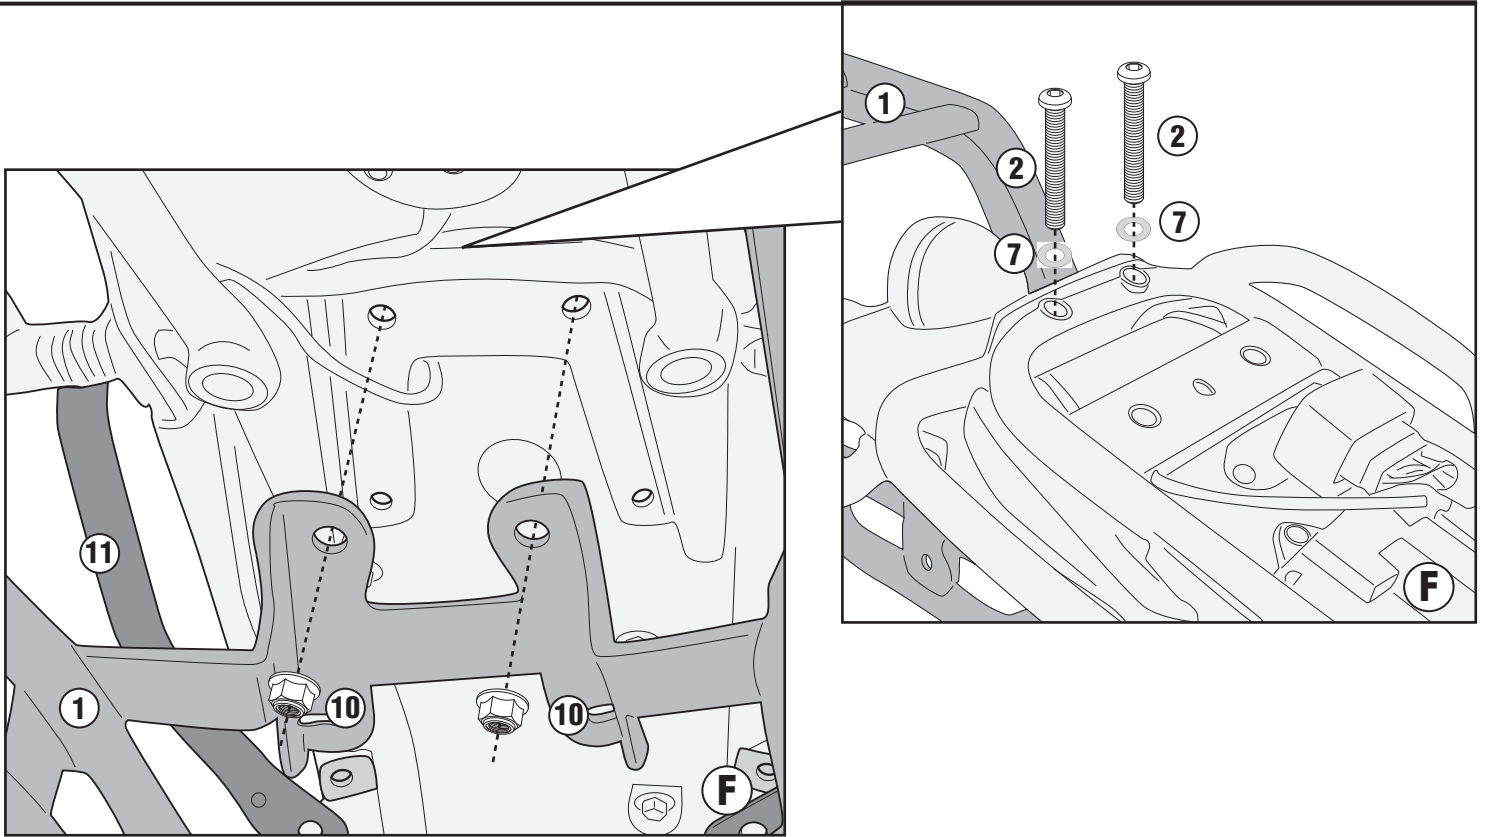

SR9150 - KR9150

PORTAPACCO SPECIFICO - SPECIFIC HOLDER - PORTE-PAQUET SPÉCIFIQUE - SPEZIFISCHER TRÄGER - PORTA-EQUIPAJE ESPECÍFICO - TRANSPORTADOR ESPECÍFICO

FANTIC CABALLERO 125-250-500 (2018/2019)