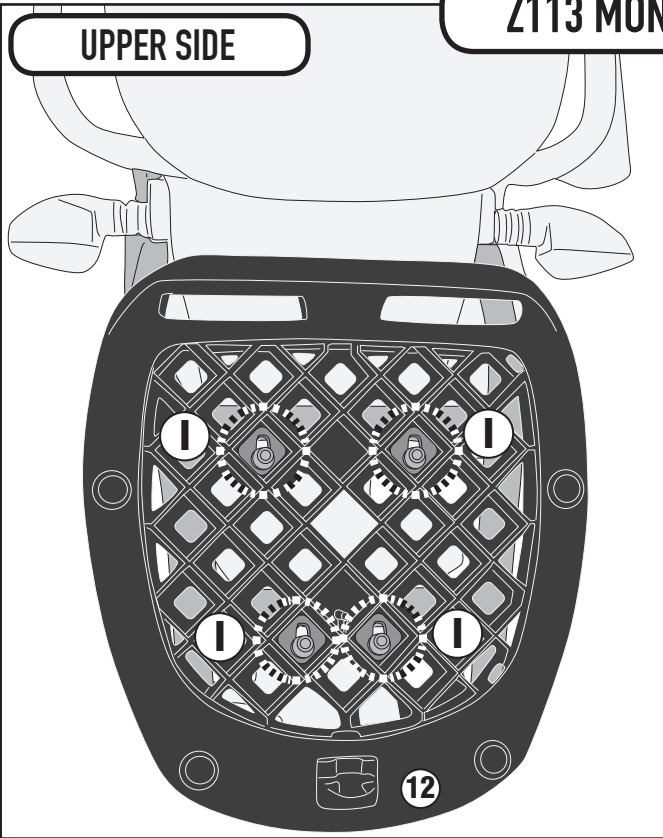

SR9150 - KR9150

PORTAPACCO SPECIFICO - SPECIFIC HOLDER - PORTE-PAQUET SPÉCIFIQUE - SPEZIFISCHER TRÄGER - PORTA-EQUIPAJE ESPECÍFICO - TRANSPORTADOR ESPECÍFICO

FANTIC CABALLERO 125-250-500 (2018/2019)

Z113 MONOLOCK PLATE

UPPER SIDE