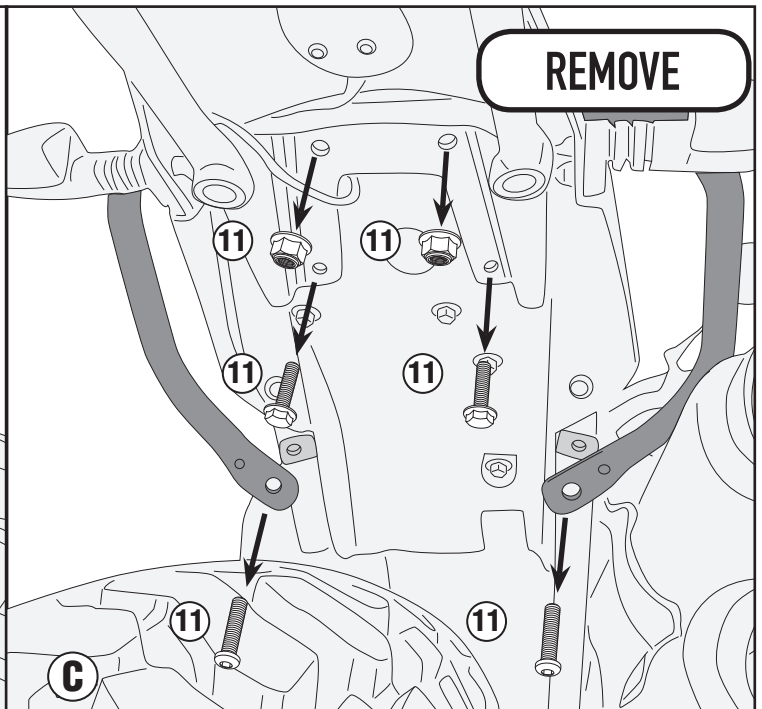

SR9150 - KR9150

PORTAPACCO SPECIFICO - SPECIFIC HOLDER - PORTE-PAQUET SPÉCIFIQUE - SPEZIFISCHER TRÄGER - PORTA-EQUIPAJE ESPECÍFICO - TRANSPORTADOR ESPECÍFICO

FANTIC CABALLERO 125-250-500 (2018/2019)