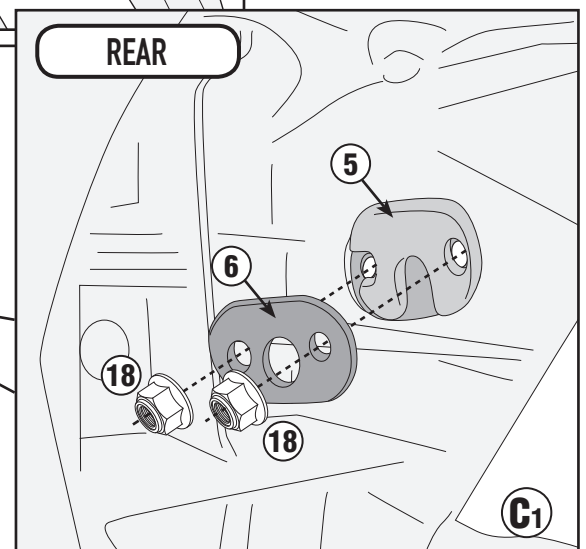

PLX1171 - KLX1171

PORTAVALIGIE LATERALE SPECIFICO - SPECIFIC TUBULAR SIDE-CASE HOLDER - PORTE-VALISES LATÉRAUX SPÉCIFIQUE - SPEZIFISCHES STAHLROHR-SEITENTRAEGER
PORTA MALETAS LATERALES ESPECÍFICO

HONDA CB 500 X (2019)