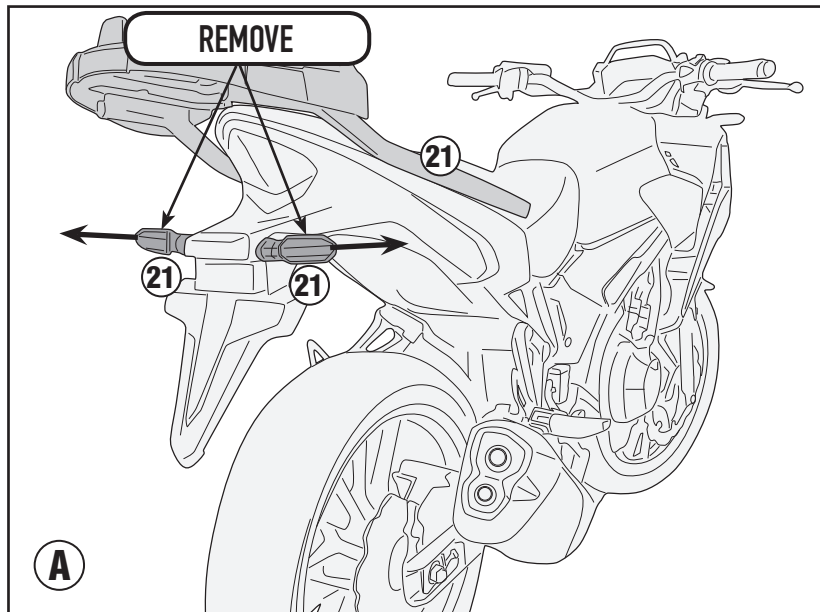

PLX1171 - KLX1171

PORTAVALIGIE LATERALE SPECIFICO - SPECIFIC TUBULAR SIDE-CASE HOLDER - PORTE-VALISES LATÉRAUX SPÉCIFIQUE - SPEZIFISCHES STAHLROHR-SEITENTRAEGER
PORTA MALETAS LATERALES ESPECÍFICO

HONDA CB 500 X (2019)