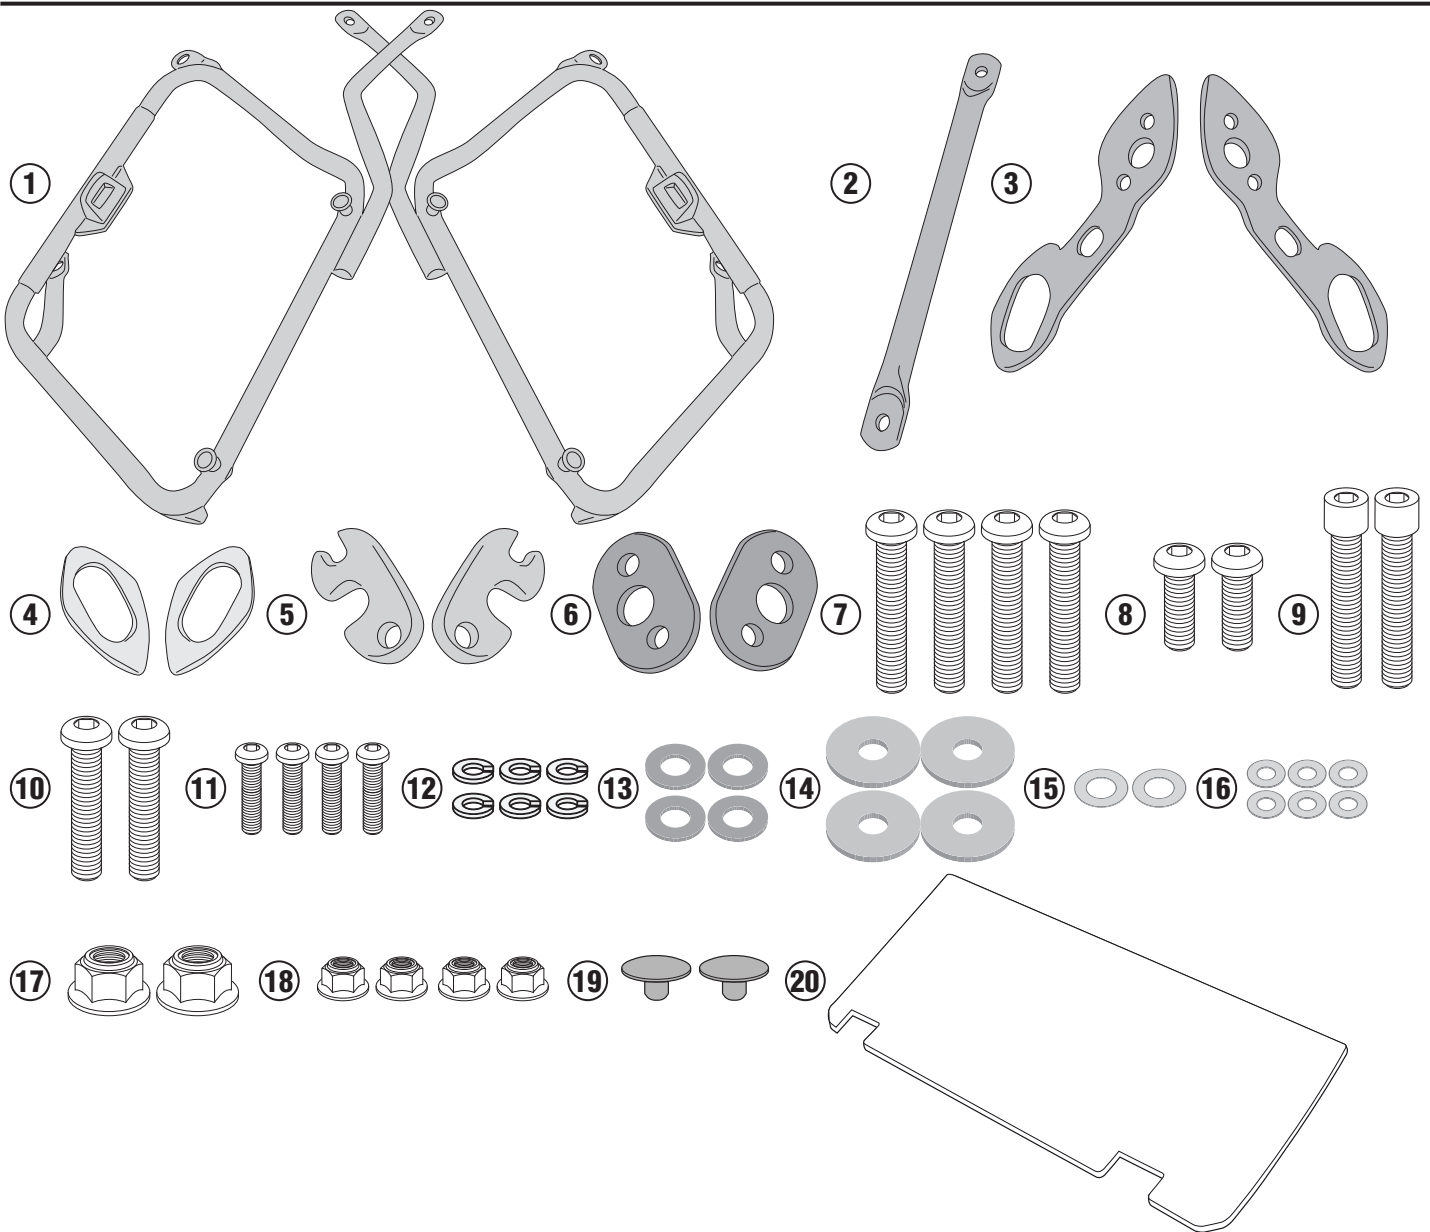

PLX1171 - KLX1171

PORTAVALIGIE LATERALE SPECIFICO - SPECIFIC TUBULAR SIDE-CASE HOLDER - PORTE-VALISES LATÉRAUX SPÉCIFIQUE - SPEZIFISCHES STAHLROHR-SEITENTRAEGER

PORTA MALETAS LATERALES ESPECÍFICO

HONDA CB 500 X (2019)

N°	Descrizione	Caratteristiche	Codice	Quantità
19	Coprivite - Screw Cap Cache Vis - Stopsschraube Tapa Tornillo - Capa do Parafuso	-	Z801	2
20	Protezione Adesiva - Adhesive Protection Protection Adhesive - Schutzkleber Protección Adhesiva - Proteção Adesiva	-	Z2089	1
21	Particolari Inclusi nel 1121FZ Components Included In The 1121FZ Pièces Incluses Dans 1121FZ Die Einzelnen Teile Sind Bei 1121FZ Despieces Incluidos 1121FZ Componentes incluidos na 1121FZ	-	-	-
22	Componenti originali - Original parts Parties originales - Original bauteile Componentes originaes - Componentes Originais	-	-	-

PLX1171 - KLX1171

PORTAVALIGIE LATERALE SPECIFICO - SPECIFIC TUBULAR SIDE-CASE HOLDER - PORTE-VALISES LATÉRAUX SPÉCIFIQUE - SPEZIFISCHES STAHLROHR-SEITENTRAEGER

PORTA MALETAS LATERALES ESPECÍFICO

HONDA CB 500 X (2019)