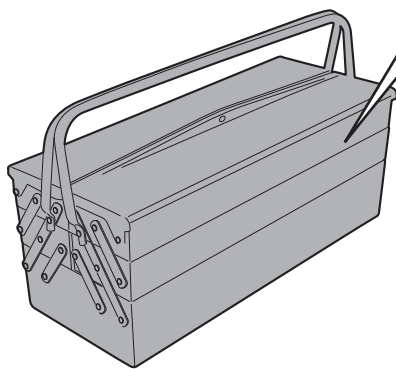

PLX1171 - KLX1171

PORTAVALIGIE LATERALE SPECIFICO - SPECIFIC TUBULAR SIDE-CASE HOLDER - PORTE-VALISES LATÉRAUX SPÉCIFIQUE - SPEZIFISCHES STAHLROHR-SEITENTRAEGER
 PORTA MALETAS LATERALES ESPECÍFICO

HONDA CB 500 X (2019)

N°	Descrizione	Caratteristiche	Codice	Quantità
19	Coprivite - Screw Cap Cache Vis - Stopsschraube Tapa Tornillo - Capa do Parafuso	-	Z801	2
20	Protezione Adesiva - Adhesive Protection Protection Adhesive - Schutzkleber Protección Adhesiva - Proteção Adesiva	-	Z2089	1
21	Particolari Inclusi nel 1121FZ Components Included In The 1121FZ Pièces Incluses Dans 1121FZ Die Einzelnen Teile Sind Bei 1121FZ Despieces Incluidos 1121FZ Componentes incluidos na 1121FZ	-	-	-
22	Componenti originali - Original parts Parties originales - Original bauteile Componentes originaes - Componentes Originais	-	-	-