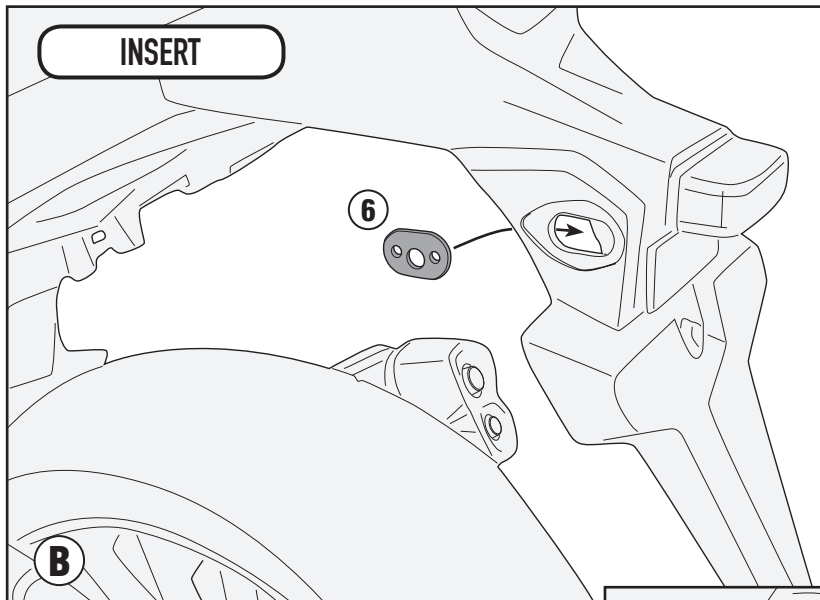

PLX1171 - KLX1171

PORTAVALIGIE LATERALE SPECIFICO - SPECIFIC TUBULAR SIDE-CASE HOLDER - PORTE-VALISES LATÉRAUX SPÉCIFIQUE - SPEZIFISCHES STAHLROHR-SEITENTRAEGER
PORTA MALETAS LATERALES ESPECÍFICO

HONDA CB 500 X (2019)