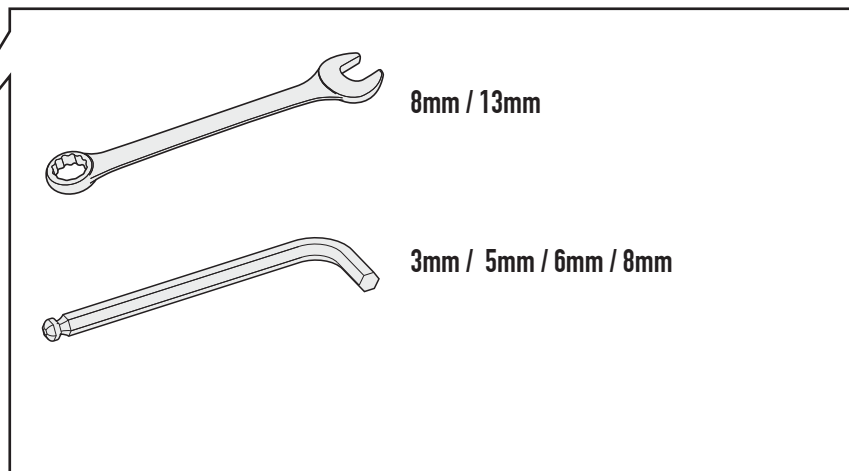

PLX1171 - KLX1171

PORTAVALIGIE LATERALE SPECIFICO - SPECIFIC TUBULAR SIDE-CASE HOLDER - PORTE-VALISES LATÉRAUX SPÉCIFIQUE - SPEZIFISCHES STAHLROHR-SEITENTRAEGER

PORTA MALETAS LATERALES ESPECÍFICO

HONDA CB 500 X (2019)

N°	Descrizione	Caratteristiche	Codice	Quantità
19	Coprivite - Screw Cap Cache Vis - Stopsschraube Tapa Tornillo - Capa do Parafuso	-	Z801	2
20	Protezione Adesiva - Adhesive Protection Protection Adhesive - Schutzkleber Protección Adhesiva - Proteção Adesiva	-	Z2089	1
21	Particolari Inclusi nel 1121FZ Components Included In The 1121FZ Pièces Incluses Dans 1121FZ Die Einzelnen Teile Sind Bei 1121FZ Despieces Incluidos 1121FZ Componentes incluidos na 1121FZ	-	-	-
22	Componenti originali - Original parts Parties originales - Original bauteile Componentes originaes - Componentes Originais	-	-	-

PLX1171 - KLX1171

PORTAVALIGIE LATERALE SPECIFICO - SPECIFIC TUBULAR SIDE-CASE HOLDER - PORTE-VALISES LATÉRAUX SPÉCIFIQUE - SPEZIFISCHES STAHLROHR-SEITENTRAEGER

PORTA MALETAS LATERALES ESPECÍFICO

HONDA CB 500 X (2019)