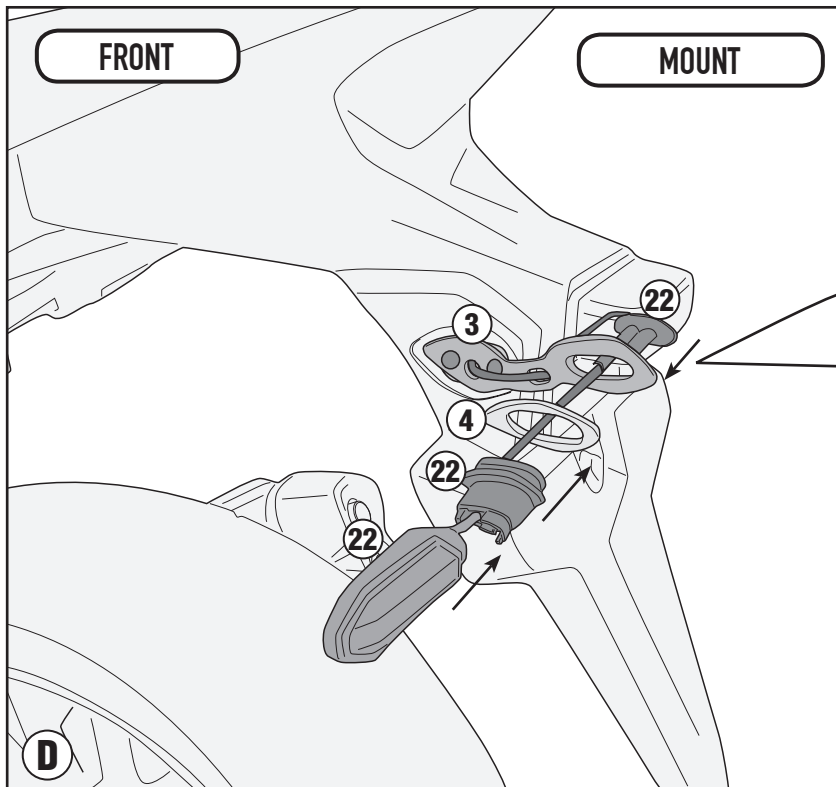

PLX1171 - KLX1171

PORTAVALIGIE LATERALE SPECIFICO - SPECIFIC TUBULAR SIDE-CASE HOLDER - PORTE-VALISES LATÉRAUX SPÉCIFIQUE - SPEZIFISCHES STAHLROHR-SEITENTRAEGER
PORTA MALETAS LATERALES ESPECÍFICO

HONDA CB 500 X (2019)