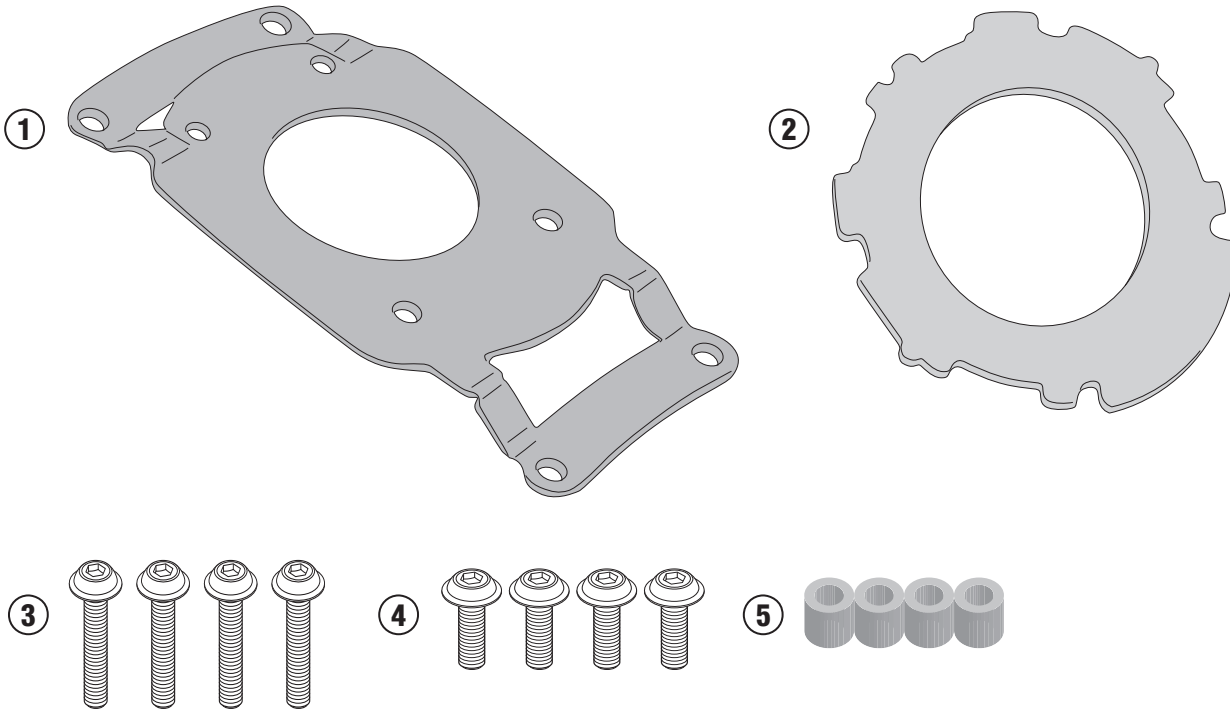

BF43 – BF43K

Flangia Specifica per borse Tanklock – Specific Carrier for Tanklock bags
Brides spécifiques pour Tanklock bagagerie souple – Tankringen für tanklock Weichtaschen
Aro específico para bolsa Tanklock – Anel específico para bolsa Tanklock

| N° | Descrizione | Caratteristiche | Codice | Quantità |
|----|---|-------------------|-----------|----------|
| 1 | Supporto - Support - Support Halterung - Soporte – Apoio | - | GL4085V | 1 |
| 2 | Flangia Specifica - Specific Carrier Brides spécifiques - Tankringen Aro específico - Anel específico | - | GL3105 | 1 |
| 3 | Vite - Screw Vis - Schraube Tornillo - Parafuso | TBEIFX M5x25 | 525TBEIFX | 4 |
| 4 | Vite - Screw Vis - Schraube Tornillo - Parafuso | TBEIF M6x10 | 610TBEIF | 4 |
| 5 | Distanziale - Spacer Entretoise - Distanzstueck Distanciador – Espaçador | Ø11x11 Foro 6,5mm | V687 | 4 |
| 6 | Particolari inclusi nella borsa tanklock Components included in the tanklock bag Pièces incluses dans la tanklock bag Teile inkludiert in der tanklock tasche Componente incluido na bolsa tanklock Despieces Incluidos bolsa tanklock | - | - | - |
| 7 | Componenti Originali - Original Parts Parties Originales - Original Bauteile Componentes Originales - Componentes Originais | - | - | - |

BF43 - BF43K

Flangia Specifica per borse Tanklock - Specific Carrier for Tanklock bags
Brides spécifiques pour Tanklock bagagerie souple - Tankringen für tanklock Weichtaschen
Aro específico para bolsa Tanklock - Anel específico para bolsa Tanklock