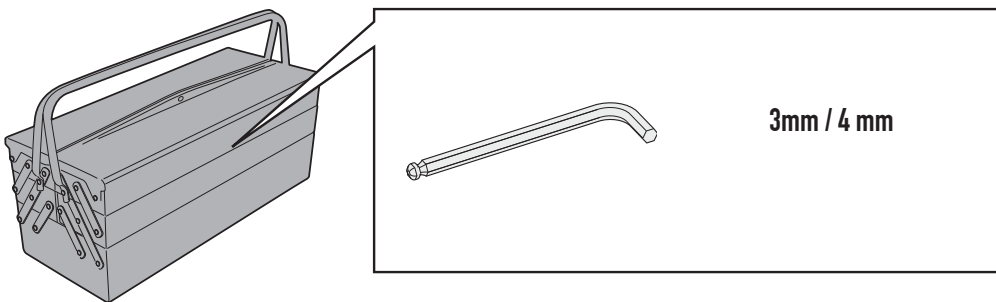

BF43 – BF43K

Flangia Specifica per borse Tanklock – Specific Carrier for Tanklock bags
Brides spécifiques pour Tanklock bagagerie souple – Tankringen für tanklock Weichtaschen
Aro específico para bolsa Tanklock – Anel específico para bolsa Tanklock

N°	Descrizione	Caratteristiche	Codice	Quantità
1	Supporto - Support - Support Halterung - Soporte – Apoio	-	GL4085V	1
2	Flangia Specifica - Specific Carrier Brides spécifiques - Tankringen Aro específico - Anel específico	-	GL3105	1
3	Vite - Screw Vis - Schraube Tornillo - Parafuso	TBEIFX M5x25	525TBEIFX	4
4	Vite - Screw Vis - Schraube Tornillo - Parafuso	TBEIF M6x10	610TBEIF	4
5	Distanziale - Spacer Entretoise - Distanzstueck Distanciador – Espaçador	Ø11x11 Foro 6,5mm	V687	4
6	Particolari inclusi nella borsa tanklock Components included in the tanklock bag Pièces incluses dans la tanklock bag Teile inkludiert in der tanklock tasche Componente incluido na bolsa tanklock Despieces Incluidos bolsa tanklock	-	-	-
7	Componenti Originali - Original Parts Parties Originales - Original Bauteile Componentes Originales - Componentes Originais	-	-	-

BF43 - BF43K

Flangia Specifica per borse Tanklock - Specific Carrier for Tanklock bags
Brides spécifiques pour Tanklock bagagerie souple - Tankringen für tanklock Weichtaschen
Aro específico para bolsa Tanklock - Anel específico para bolsa Tanklock