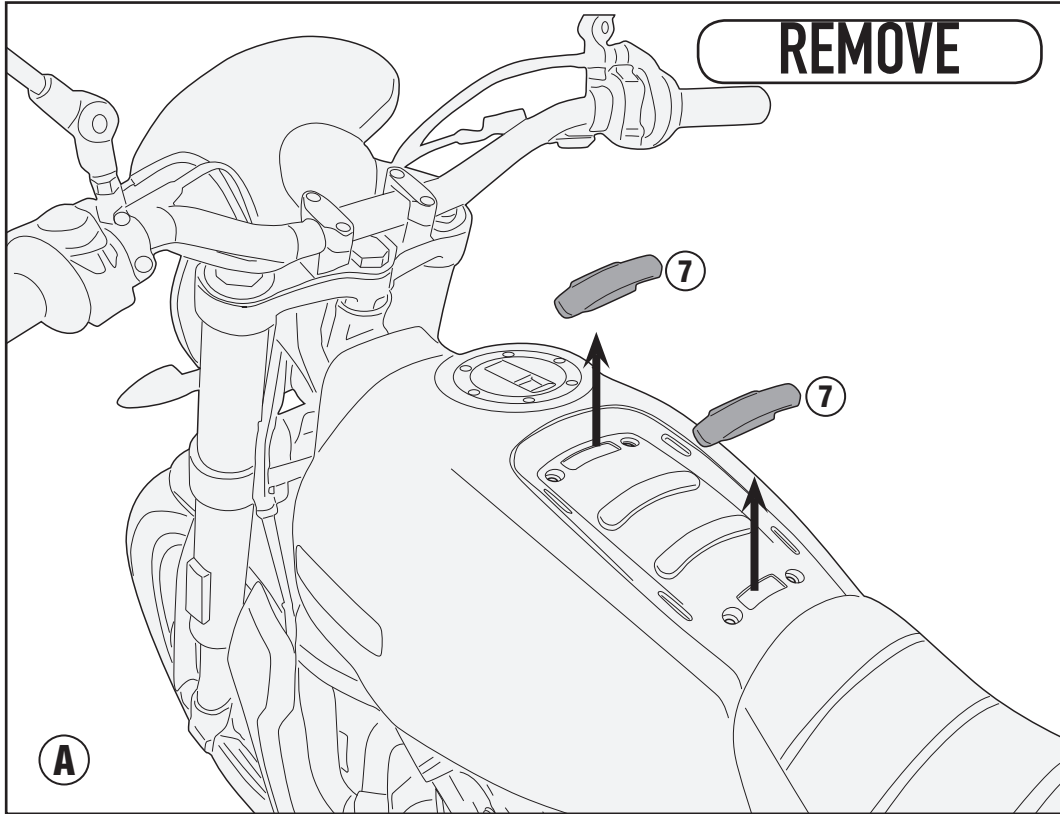

BF43 - BF43K

Flangia Specifica per borse Tanklock - Specific Carrier for Tanklock bags
Brides spécifiques pour Tanklock bagagerie souple - Tankringen für tanklock Weichtaschen
Aro específico para bolsa Tanklock - Anel específico para bolsa Tanklock