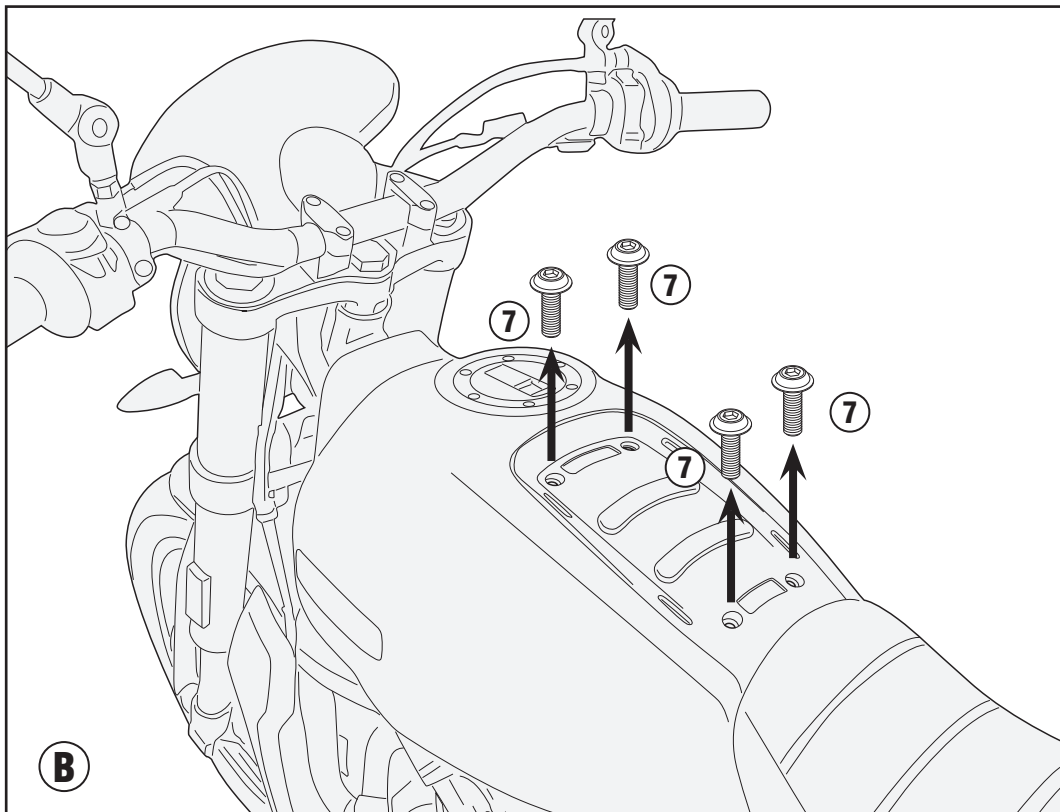

BF43 - BF43K

Flangia Specifica per borse Tanklock - Specific Carrier for Tanklock bags
Brides spécifiques pour Tanklock bagagerie souple - Tankringen für tanklock Weichtaschen
Aro específico para bolsa Tanklock - Anel específico para bolsa Tanklock