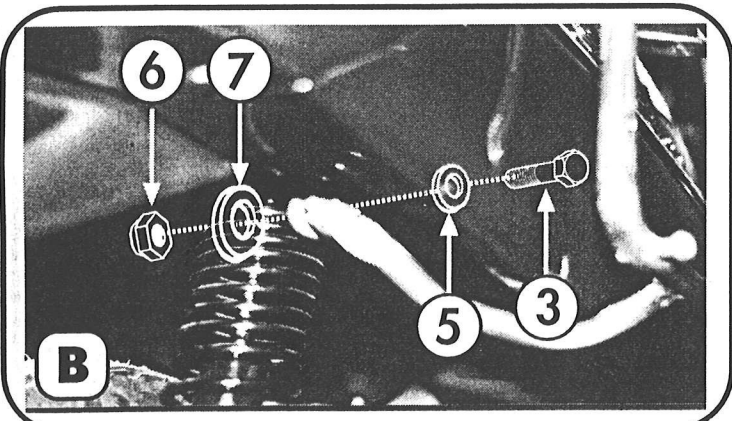

GIVI

YAMAHA art. PL 42

MAJESTY 250 '98-'99

ISTRUZIONI DI MONTAGGIO - MOUNTING INSTRUCTIONS
INSTRUCTIONS DE MONTAGE

ATTENZIONE: LA RONDELLA N°4 VA POSTA TRA LA PEDANA POGGIAPIEDI ED IL SUPPORTO PL

ATTENTION: WASHER N°4 MUST BE INSERTED BETWEEN THE FOOTREST PLATFORM AND THE PL SUPPORT

ATTENTION: LA RONDELLE N°4 DOIT ETRE POSITIONNEE ENTRE LE SUPPORT PL ET L'ESTRADE APPUYE PIEDS