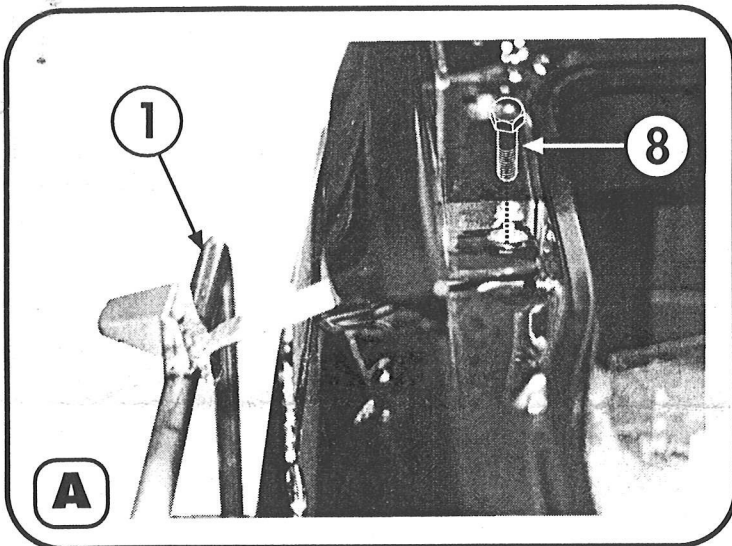

GIVI

YAMAHA art. PL 42

MAJESTY 250 '98-'99

ISTRUZIONI DI MONTAGGIO - MOUNTING INSTRUCTIONS
INSTRUCTIONS DE MONTAGE

ATTENZIONE: LA RONDELLA N°4 VA POSTA TRA LA PEDANA POGGIAPIEDI ED IL SUPPORTO PL

ATTENTION: WASHER N°4 MUST BE INSERTED BETWEEN THE FOOTREST PLATFORM AND THE PL SUPPORT

ATTENTION: LA RONDELLE N°4 DOIT ETRE POSITIONNEE ENTRE LE SUPPORT PL ET L'ESTRADE APPUYE PIEDS