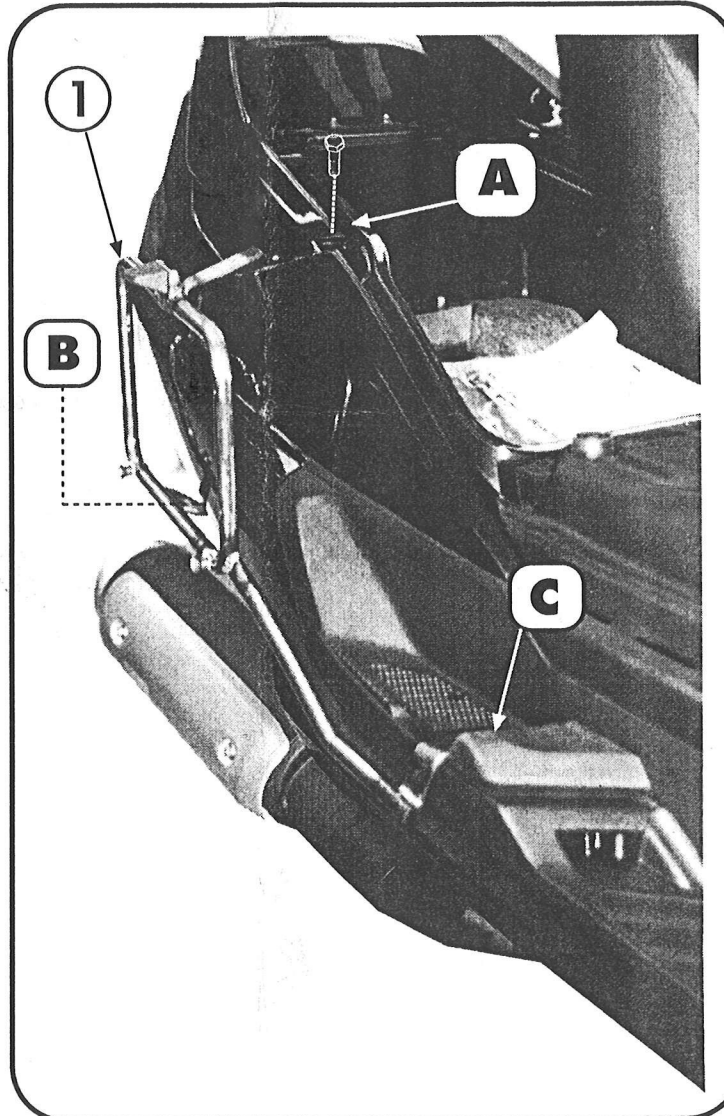

GIVI

YAMAHA art. PL 42

MAJESTY 250 '98-'99

ISTRUZIONI DI MONTAGGIO - MOUNTING INSTRUCTIONS
INSTRUCTIONS DE MONTAGE

ATTENZIONE: LA RONDELLA N°4 VA POSTA TRA LA PEDANA POGGIAPIEDI ED IL SUPPORTO PL

ATTENTION: WASHER N°4 MUST BE INSERTED BETWEEN THE FOOTREST PLATFORM AND THE PL SUPPORT

ATTENTION: LA RONDELLE N°4 DOIT ETRE POSITIONNEE ENTRE LE SUPPORT PL ET L'ESTRADE APPUYE PIEDS