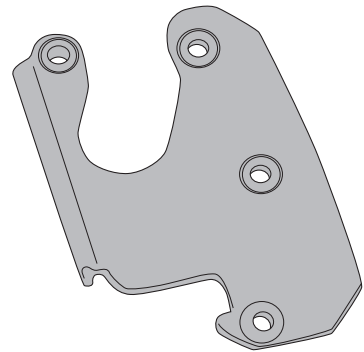

ES7411 - ES7411K

ESTENSIONE CAVALLETTO LATERALE - SIDE STAND EXTENSION - FUSSVERBREITERUNGEN FÜR SEITENSTÄNDER
ZIJSTANDAARD EXTENSIE - EXTENSIÓN DEL CABALLETE LATERAL - EXTENSÃO DO CAVALETE LATERAL

DUCATI MULTISTRADA 1260 (2018/2019)

N°	Descrizione	Caratteristiche	Codice	Quantità
1	Supporto inferiore - Lower support Support inférieur - Soporte inferior Untere Halterung - Suporte inferior	Spessore 6mm	GL4059AN	1
2	Supporto Interno - Inner support Support interne - Soporte Interno Innere Unterstützung - Suporte Interno	Spessore 2mm	GL4060SP	1
3	Supporto superiore - Support higher Support supérieur - Halterung höher Soporte superior - Apoio superior	Spessore 2mm	GL4061SP	1
4	Vite - Screw Vis - Schraube Tornillo - Parafuso	510TORX FLANG.	M5x10 INOX	4