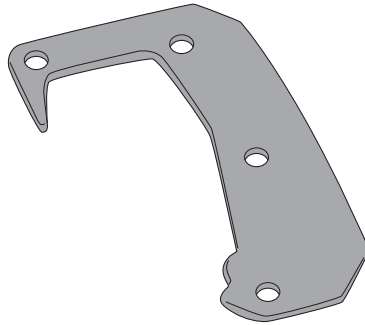

ES7411 - ES7411K

ESTENSIONE CAVALLETTO LATERALE - SIDE STAND EXTENSION - FUSSVERBREITERUNGEN FÜR SEITENSTÄNDER
ZIJSTANDAARD EXTENSIE - EXTENSIÓN DEL CABALLETE LATERAL - EXTENSÃO DO CAVALETE LATERAL

DUCATI MULTISTRADA 1260 (2018/2019)

N°	Descrizione	Caratteristiche	Codice	Quantità
1	Supporto inferiore - Lower support Support inférieur - Soporte inferior Untere Halterung - Suporte inferior	Spessore 6mm	GL4059AN	1
2	Supporto Interno - Inner support Support interne - Soporte Interno Innere Unterstützung - Suporte Interno	Spessore 2mm	GL4060SP	1
3	Supporto superiore - Support higher Support supérieur - Halterung höher Soporte superior - Apoio superior	Spessore 2mm	GL4061SP	1
4	Vite - Screw Vis - Schraube Tornillo - Parafuso	510TORX FLANG.	M5x10 INOX	4

ATTENZIONE: IL MONTAGGIO DELL' ESTENSIONE DEL CAVALLETTO, POTREBBE LIMITARE IL GRADO DI LIBERTÀ DI INCLINAZIONE DELLA MOTO.
APPLICARE ALCUNE GOCCE DI FRENA FILETTI SULLE VITI DI FISSAGGIO.

ATTENTION: MOUNTING OF STAND EXTENSION, COULD LIMIT LEAN ANGLE.
APPLY SOME THREADLOCK ON THE SCREWS