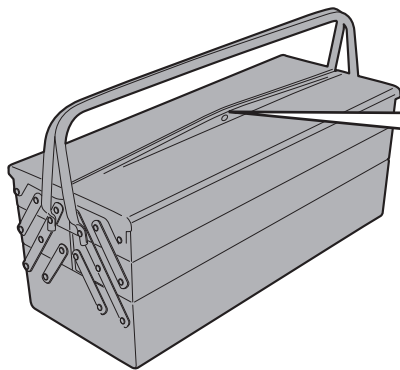

ES7411 - ES7411K

ESTENSIONE CAVALLETTO LATERALE - SIDE STAND EXTENSION - FUSSVERBREITERUNGEN FÜR SEITENSTÄNDER
ZIJSTANDAARD EXTENSIE - EXTENSIÓN DEL CABALLETE LATERAL - EXTENSÃO DO CAVALETE LATERAL

DUCATI MULTISTRADA 1260 (2018/2019)

ATTENZIONE: IL MONTAGGIO DELL' ESTENSIONE DEL CAVALLETTO, POTREBBE LIMITARE IL GRADO DI LIBERTÀ DI INCLINAZIONE DELLA MOTO.
APPLICARE ALCUNE GOCCE DI FRENA FILETTI SULLE VITI DI FISSAGGIO.

ATTENTION: MOUNTING OF STAND EXTENSION, COULD LIMIT LEAN ANGLE.
APPLY SOME THREADLOCK ON THE SCREWS

ATTENTION: MONTAGE DE L'EXTENSION DU PEUPLEMENT, POURRAIT LIMITER L'ANGLE D'INCLINAISON.
APPLIQUER UN PEU DE FREIN-FILET SUR LES VIS

ACHTUNG: DER ANBAU DER FUSSVERBREITERUNGEN FÜR SEITENSTÄNDER KANN EINFLUSS AUF DIE SCHRÄGLAGENFREIHEIT DES FAHRZEUGS HABEN.
BRINGEN SIE ETWAS GEWINDEKLE AUF DEN SCHRAUBEN

ATENCIÓN: MONTAJE DE EXTENSIÓN SOPORTE, PODRÍA LIMITAR ÁNGULO DE INCLINACIÓN.
APLIQUE UN POCO DE FIJADOR DE ROSCAS EN LOS TORNILLOS

ATENÇÃO: MONTAGEM DE SUPORTE DE EXTENSÃO, PODERIA LIMITAR O ÂNGULO DE INCLINAÇÃO.
APLIQUE UM POUCO DE MASSA DE BLOQUEIO DE ROSCAS NOS PARAFUSOS

T 25