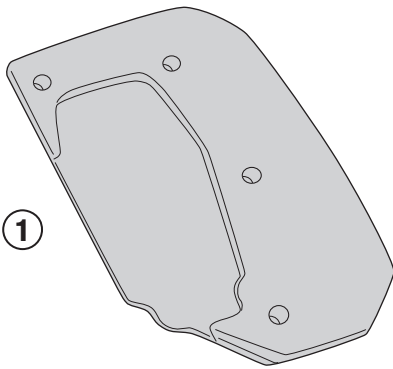

ES7411 - ES7411K

ESTENSIONE CAVALLETTO LATERALE - SIDE STAND EXTENSION - FUSSVERBREITERUNGEN FÜR SEITENSTÄNDER
ZIJSTANDAARD EXTENSIE - EXTENSIÓN DEL CABALLETE LATERAL - EXTENSÃO DO CAVALETE LATERAL

DUCATI MULTISTRADA 1260 (2018/2019)

N°	Descrizione	Caratteristiche	Codice	Quantità
1	Supporto inferiore - Lower support Support inférieur - Soporte inferior Untere Halterung - Suporte inferior	Spessore 6mm	GL4059AN	1
2	Supporto Interno - Inner support Support interne - Soporte Interno Innere Unterstützung - Suporte Interno	Spessore 2mm	GL4060SP	1
3	Supporto superiore - Support higher Support supérieur - Halterung höher Soporte superior - Apoio superior	Spessore 2mm	GL4061SP	1
4	Vite - Screw Vis - Schraube Tornillo - Parafuso	510TORX FLANG.	M5x10 INOX	4