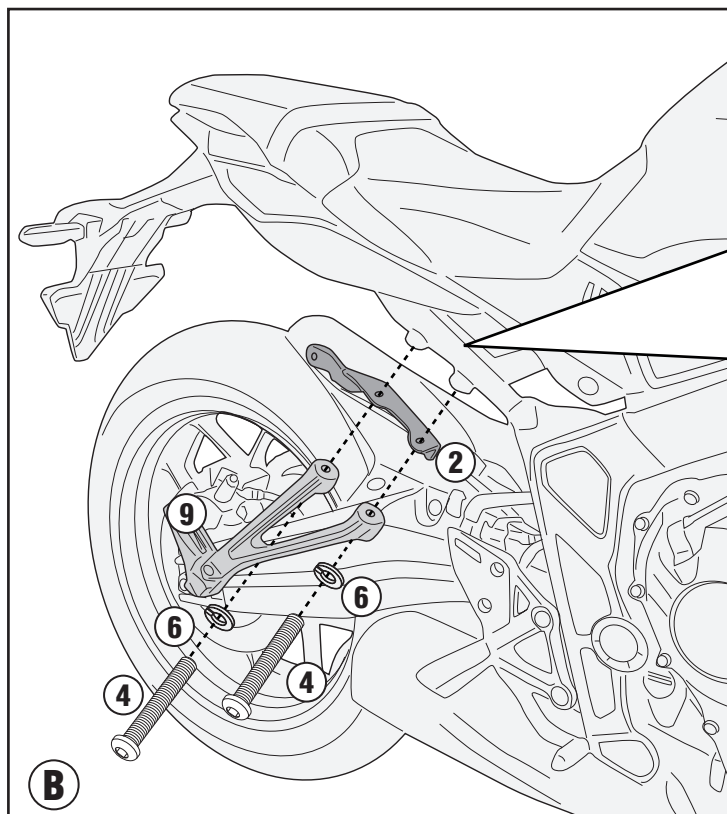

1173FZ - KZ1173

MONORACK SPECIFICO - SPECIFIC MONORACK - MONORACK SPECIFIQUE - SPEZIFISCHES MONORACK - MONORACK ESPECÍFICO - MONORACK ESPECÍFICA

HONDA CB650R (2019)

ISTRUZIONI DI MONTAGGIO - MOUNTING INSTRUCTIONS
INSTRUCTIONS DE MONTAGE - BAUANLEITUNG
INSTRUCCIONES DE MONTAJE - INSTRUÇÕES DE MONTAGEM