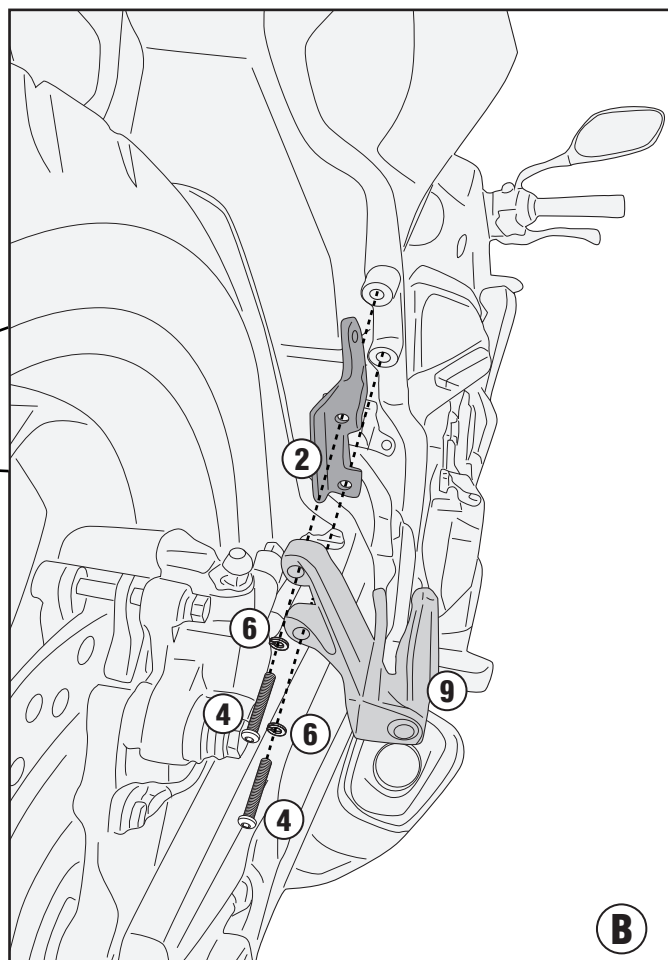

1173FZ - KZ1173

MONORACK SPECIFICO - SPECIFIC MONORACK - MONORACK SPECIFIQUE - SPEZIFISCHES MONORACK - MONORACK ESPECÍFICO - MONORACK ESPECÍFICA

HONDA CB650R (2019)

ISTRUZIONI DI MONTAGGIO - MOUNTING INSTRUCTIONS
INSTRUCTIONS DE MONTAGE - BAUANLEITUNG
INSTRUCCIONES DE MONTAJE - INSTRUÇÕES DE MONTAGEM