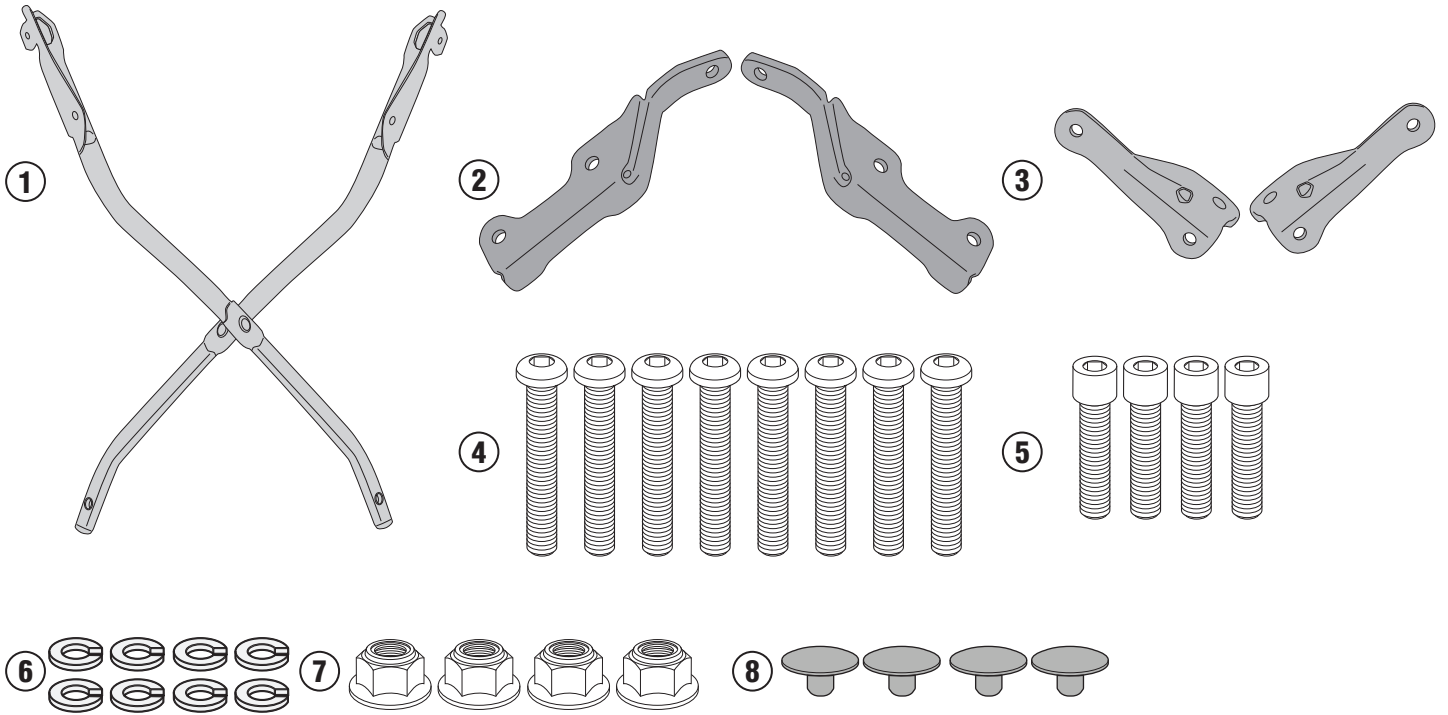

1173FZ - KZ1173

MONORACK SPECIFICO - SPECIFIC MONORACK - MONORACK SPECIFIQUE - SPEZIFISCHES MONORACK - MONORACK ESPECÍFICO - MONORACK ESPECÍFICA

HONDA CB650R (2019)