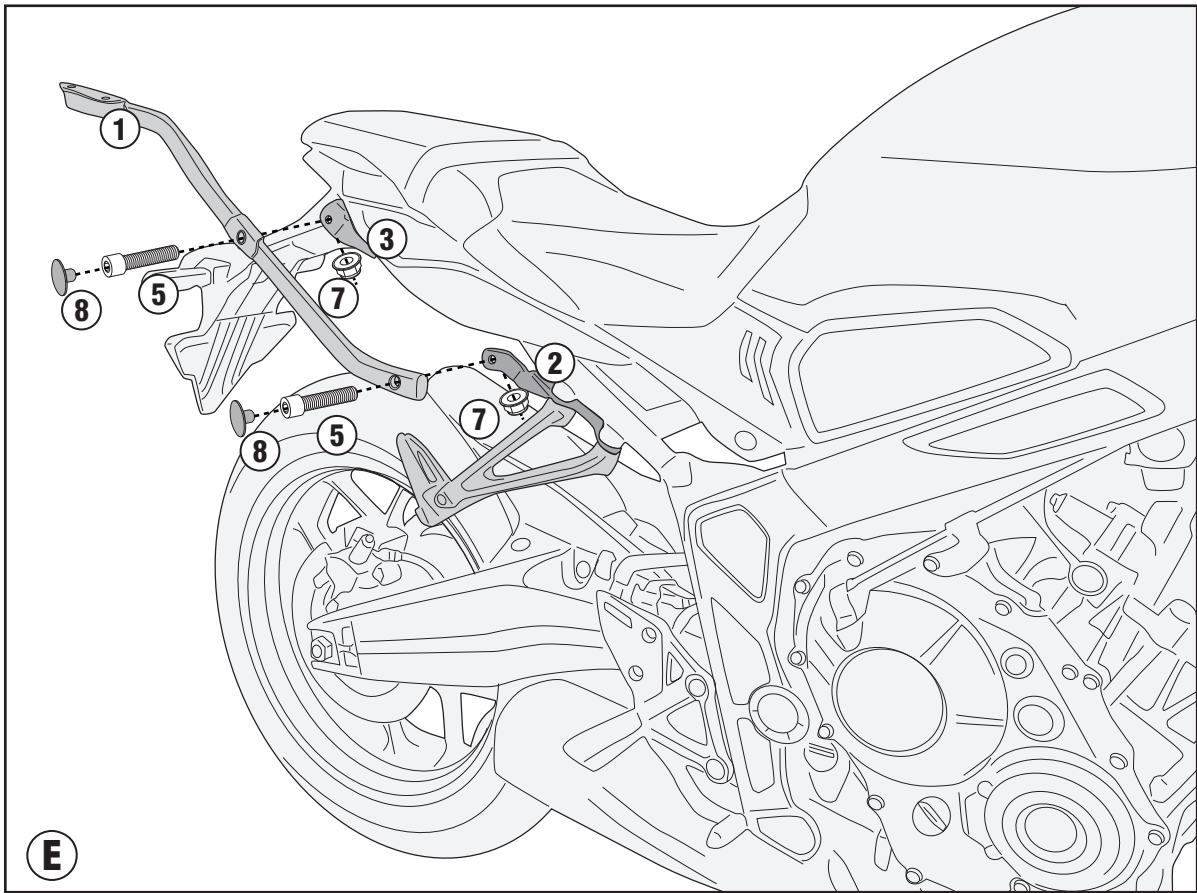

1173FZ - KZ1173

MONORACK SPECIFICO - SPECIFIC MONORACK - MONORACK SPECIFIQUE - SPEZIFISCHES MONORACK - MONORACK ESPECÍFICO - MONORACK ESPECÍFICA

HONDA CB650R (2019)

**M9
PLATE**

**M8
PLATE**

**M5/M5M/M7
PLATE**