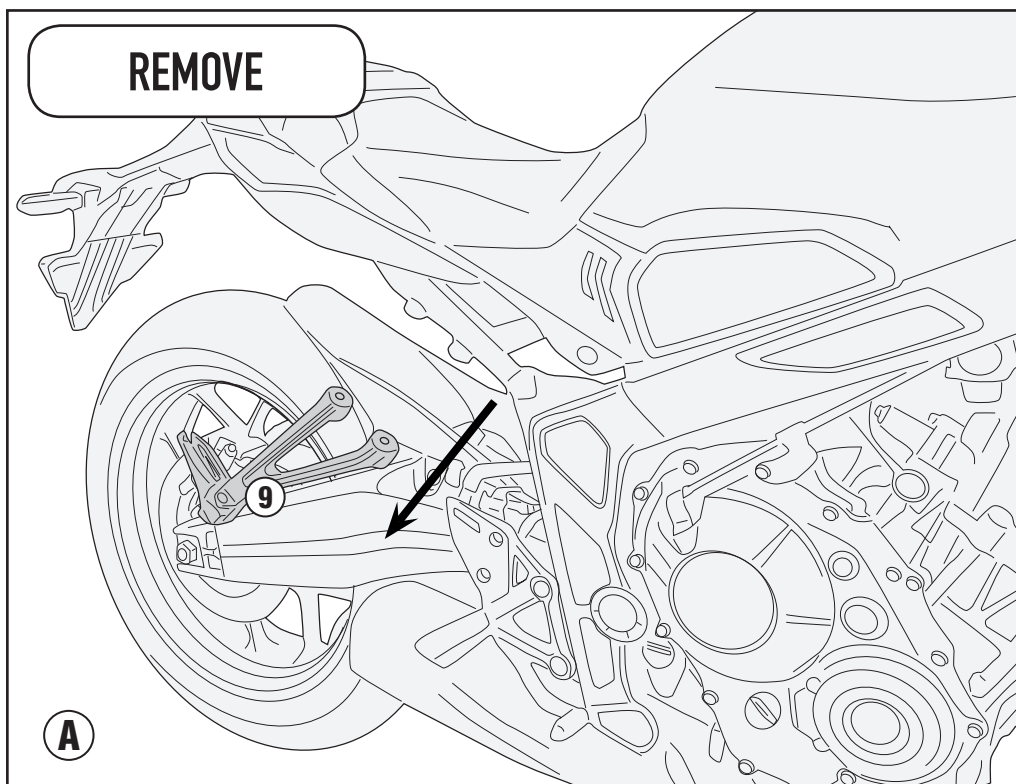

1173FZ - KZ1173

MONORACK SPECIFICO - SPECIFIC MONORACK - MONORACK SPECIFIQUE - SPEZIFISCHES MONORACK - MONORACK ESPECÍFICO - MONORACK ESPECÍFICA

HONDA CB650R (2019)

ISTRUZIONI DI MONTAGGIO - MOUNTING INSTRUCTIONS
INSTRUCTIONS DE MONTAGE - BAUANLEITUNG
INSTRUCCIONES DE MONTAJE - INSTRUÇÕES DE MONTAGEM