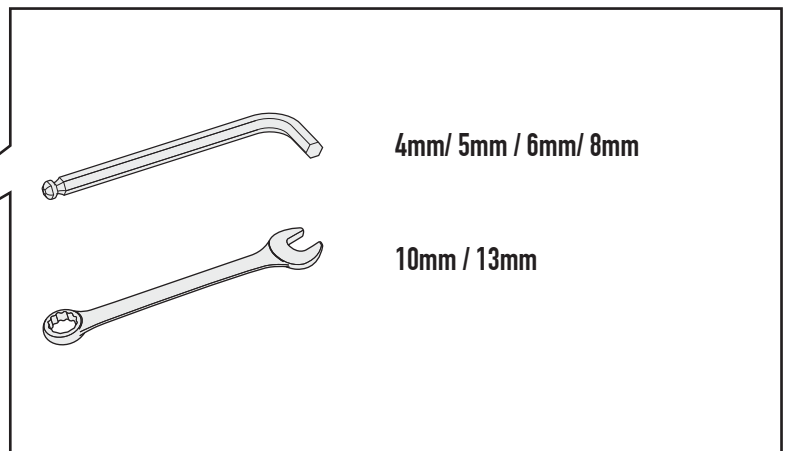

ATTENZIONE: PESO MASSIMO SOPPORTABILE 6Kg.

WARNING: MAX. LOADING 6Kg.(13lbs)

ATTENTION: CHARGE MAXIMALE 6Kg.

ACHTUNG: MAXIMALE BELASTUNG 6Kg.

¡ATENCIÓN!: CARGA MÁXIMA AUTORIZADA 6Kg.

ATENÇÃO: CARGA MAXIMA PERMITIDA 6kg