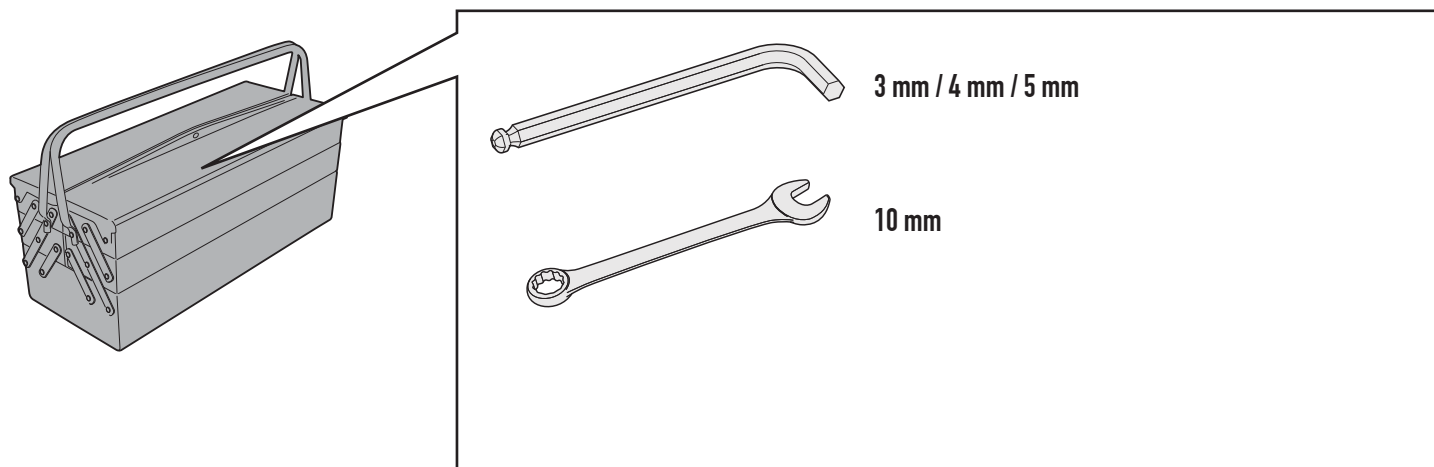

A1164 - KA1164

ATTACCHI SPECIFICI PER - SPECIFIC FITTING KIT FOR - KIT DE MONTAGE SPECIFIQUE POUR
SPEZIFISCHER MONTAGEKIT FÜR - ANCLAJE ESPECÍFICO PARA - ANCORADOURO ESPECÍFICO

HONDA CB125R (2018)

N°	Descrizione	Caratteristiche	Codice	Quantità
1	Supporto laterale - Lateral Support - Support latéral - Soporte lateral - Untere Halterung - Suporte lateral	-	GL3929SXV GL3929DXV	2(Left,Right)
2	Vite - Screw Vis - Schraube Tornillo - Parafuso	TBEI M5X50	550TBEI	2
3	Vite - Screw Vis - Schraube Tornillo - Parafuso	TBEIFN M6x16	616TBEIFN	4
4	Rondella spaccata - Split washer Scheibe - Rondelle fendue Arandela seccionada - Arruela Dentada	Ø5	Z1049	2
5	Rondella In Nylon - Nylon Washer Rondelle Original En Nylon - Nylonscheibe Arandela De Nylon - Arruela De Nylon	Ø6	Z1979	4
6	Rondella In Gomma - Rubber Washer Rondelle En Gomme - Gummischeibe Arandela De Goma - Arruela De Borracha	Ø6	ORONG	4
7	Distanziale - Spacer Entretoise - Distanzstueck Distanciador - Espaçado	Ø15x30 Foro 6,5mm	C15L30F6,5T	2
8	Distanziale - Spacer Entretoise - Distanzstueck Distanciador - Espaçado	Ø8x4,5 Foro 6,2mm	C8L4,5F6,2T	2
9	Dado - Bolt - Erou Mutter - Tuerca - Porca	Dado Autobloccante Flangiato Ribassato M6	6DADIABFN	4
10	Schermo Specifico - Specific Screen - Écran Spécifique Spezifischen Bildschirm - Pantalla Especifica - Tela Especifica	-	-	1
11	Componenti Originali - Original Parts Parties Originales - Original Bauteile Componentes Originales - Componentes Originais	-	-	-

A1164 - KA1164

ATTACCHI SPECIFICI PER - SPECIFIC FITTING KIT FOR - KIT DE MONTAGE SPECIFIQUE POUR
SPEZIFISCHER MONTAGEKIT FÜR - ANCLAJE ESPECÍFICO PARA - ANCORADOURO ESPECÍFICO

HONDA CB125R (2018)