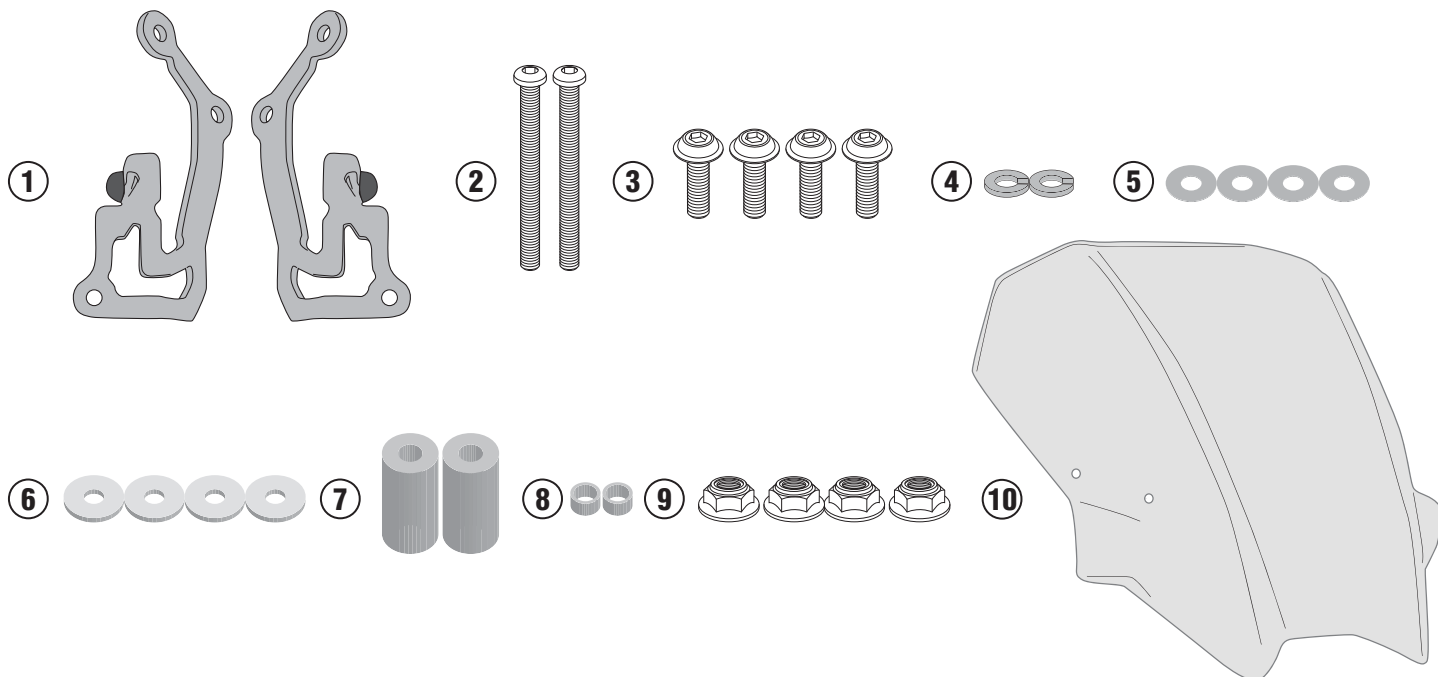

A1164 - KA1164

ATTACCHI SPECIFICI PER - SPECIFIC FITTING KIT FOR - KIT DE MONTAGE SPECIFIQUE POUR
SPEZIFISCHER MONTAGEKIT FÜR - ANCLAJE ESPECÍFICO PARA - ANCORADOURO ESPECÍFICO

HONDA CB125R (2018)

N°	Descrizione	Caratteristiche	Codice	Quantità
1	Supporto laterale - Lateral Support - Support latéral - Soporte lateral - Untere Halterung - Suporte lateral	-	GL3929SXV GL3929DXV	2(Left,Right)
2	Vite - Screw Vis - Schraube Tornillo - Parafuso	TBEI M5X50	550TBEI	2
3	Vite - Screw Vis - Schraube Tornillo - Parafuso	TBEIFN M6x16	616TBEIFN	4
4	Rondella spaccata - Split washer Scheibe - Rondelle fendue Arandela seccionada - Arruela Dentada	Ø5	Z1049	2
5	Rondella In Nylon - Nylon Washer Rondelle Original En Nylon - Nylonscheibe Arandela De Nylon - Arruela De Nylon	Ø6	Z1979	4
6	Rondella In Gomma - Rubber Washer Rondelle En Gomme - Gummischeibe Arandela De Goma - Arruela De Borracha	Ø6	ORONG	4
7	Distanziale - Spacer Entretoise - Distanzstueck Distanciador - Espaçado	Ø15x30 Foro 6,5mm	C15L30F6,5T	2
8	Distanziale - Spacer Entretoise - Distanzstueck Distanciador - Espaçado	Ø8x4,5 Foro 6,2mm	C8L4,5F6,2T	2
9	Dado - Bolt - Erou Mutter - Tuerca - Porca	Dado Autobloccante Flangiato Ribassato M6	6DADIABFN	4
10	Schermo Specifico - Specific Screen - Écran Spécifique Spezifischen Bildschirm - Pantalla Especifica - Tela Especifica	-	-	1
11	Componenti Originali - Original Parts Parties Originales - Original Bauteile Componentes Originales - Componentes Originais	-	-	-

A1164 - KA1164

ATTACCHI SPECIFICI PER - SPECIFIC FITTING KIT FOR - KIT DE MONTAGE SPECIFIQUE POUR
SPEZIFISCHER MONTAGEKIT FÜR - ANCLAJE ESPECÍFICO PARA - ANCORADOURO ESPECÍFICO

HONDA CB125R (2018)

A1164 - KA1164