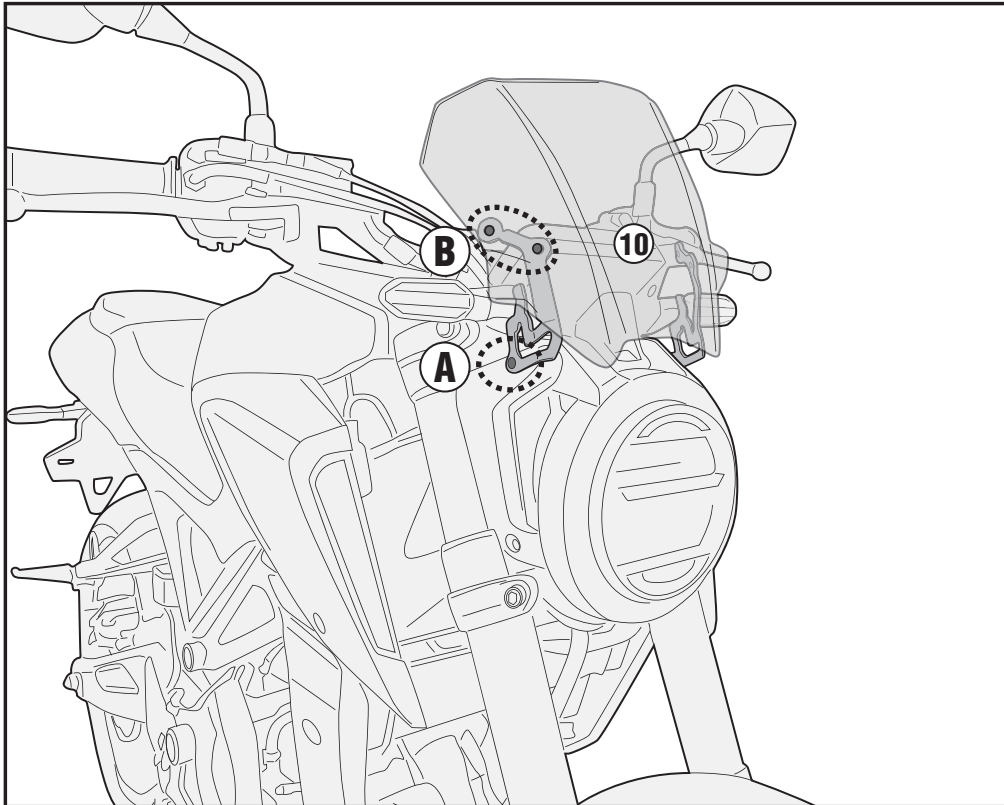

A1164 - KA1164

ATTACCHI SPECIFICI PER - SPECIFIC FITTING KIT FOR - KIT DE MONTAGE SPECIFIQUE POUR
SPEZIFISCHER MONTAGEKIT FÜR - ANCLAJE ESPECÍFICO PARA - ANCORADOURO ESPECÍFICO

HONDA CB125R (2018)