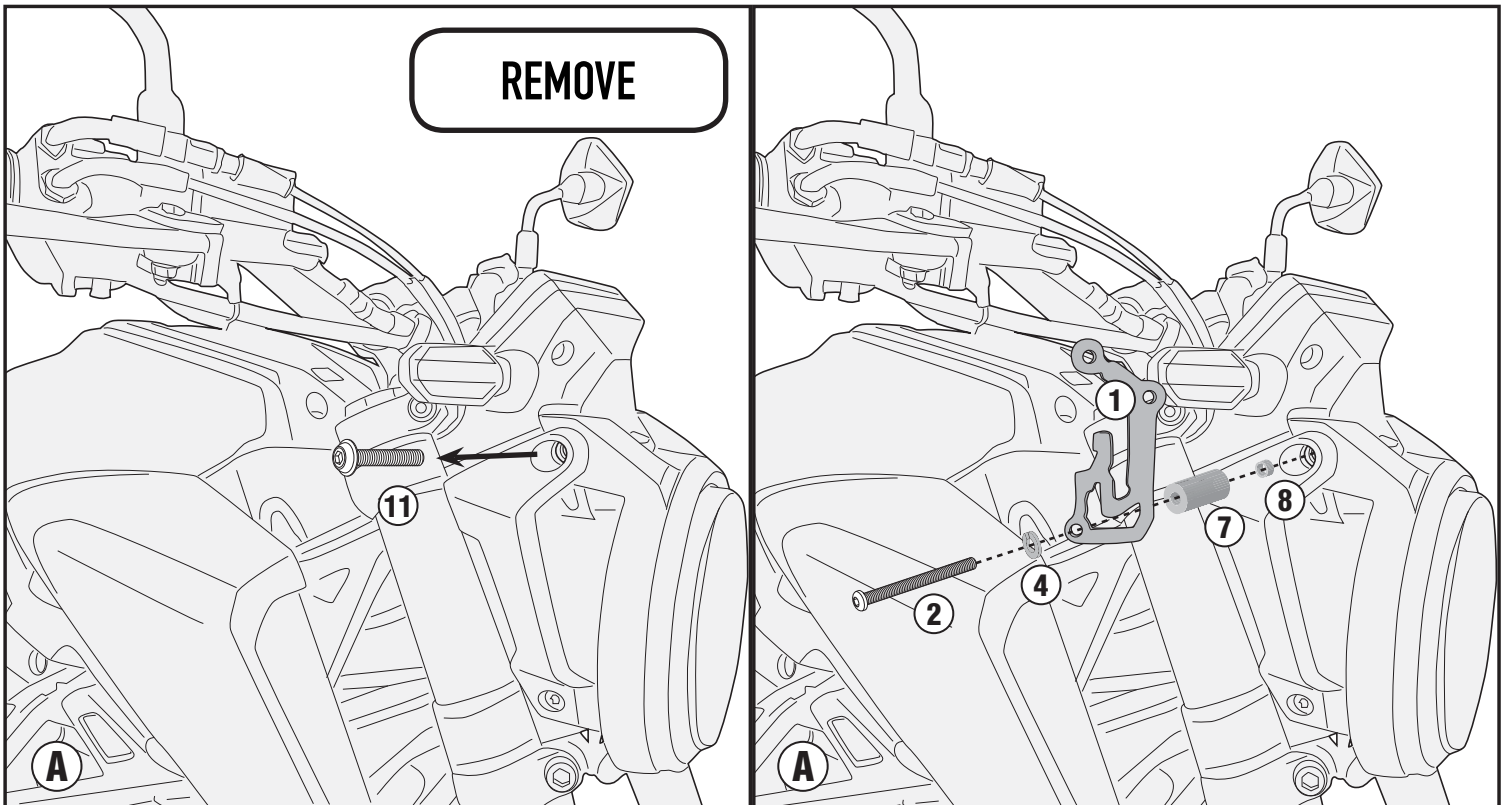

A1164 - KA1164

ATTACCHI SPECIFICI PER - SPECIFIC FITTING KIT FOR - KIT DE MONTAGE SPECIFIQUE POUR
SPEZIFISCHER MONTAGEKIT FÜR - ANCLAJE ESPECÍFICO PARA - ANCORADOURO ESPECÍFICO

HONDA CB125R (2018)