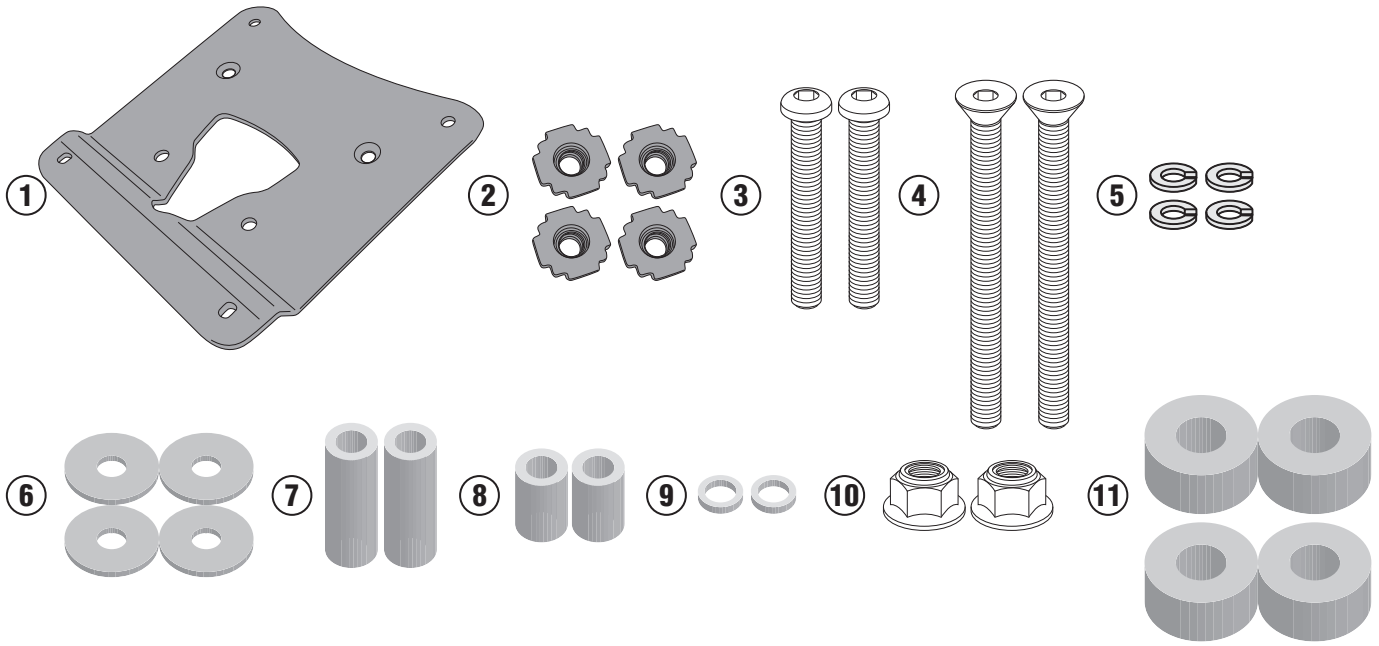

SR5613 – KR5613

PORTAPACCO SPECIFICO – SPECIFIC HOLDER – PORTE-PAQUET SPÉCIFIQUE – SPEZIFISCHER TRÄGER – PORTA-EQUIPAJE ESPECÍFICO – TRANSPORTADOR ESPECÍFICO

PIAGGIO MP3 350 (2018)

N°	Descrizione	Caratteristiche	Codice	Quantità
1	Supporto - Support Support - Halterung Soporte - Apoio	-	GL2710	1
2	Dado Speciale - Bolt - Ecrou Mutter - Tuerca - Porca	-	GL4004V	4
3	Vite - Screw Vis - Schraube Tornillo - Parafuso	TBEI M8x45	845TBEI	2
4	Vite - Screw Vis - Schraube Tornillo - Parafuso	TSP M8x75	875TSP	2
5	Rondella spaccata - Split washer Scheibe - Rondelle fendue Arandela seccionada - Arruela Dentada	Ø8mm	Z1060	4
6	Rondella - Washer Rondelle - Scheibe Arandela - Arruela	Ø8mm	258RON	4
7	Distanziale - Spacer Entretoise - Distanzstueck Distanciador - Espaçador	Ø14x40 Foro 8,5mm	C14L40F8,5T	2
8	Distanziale - Spacer Entretoise - Distanzstueck Distanciador - Espaçador	Ø14x21 Foro 10mm	C14L21F10T	2
9	Distanziale - Spacer Entretoise - Distanzstueck Distanciador - Espaçador	Ø12x2.5 Foro 8,5mm	C12L2,5F8,5T	4
10	Dado - Bolt - Ecrou Mutter - Tuerca - Porca	Dado Flangiato M8 (h.8mm)	8DADIZN	2
11	Protezione - Protection Protection - Schutzkleber Protección - Proteção	-	MOUSSETB54	4
12	Componenti Originali - Original Parts Parties Originales - Original Bauteile Componentes Originales - Componentes Originais	-	-	-

ATTENZIONE: PESO MASSIMO SOPPORTABILE 6Kg.

WARNING: MAX. LOADING 6Kg.(13lbs)

ATTENTION: CHARGE MAXIMALE 6Kg.

ACHTUNG: MAXIMALE BELASTUNG 6Kg.

¡ATENCIÓN!: CARGA MÁXIMA AUTORIZADA 6Kg.

ATENÇÃO! CARGA MÁXIMA PERMITIDA 6KG

SR5613 - KR5613

PORTAPACCO SPECIFICO - SPECIFIC HOLDER - PORTE-PAQUET SPÉCIFIQUE - SPEZIFISCHER TRÄGER - PORTA-EQUIPAJE ESPECÍFICO - TRANSPORTADOR ESPECÍFICO

PIAGGIO MP3 350 (2018)