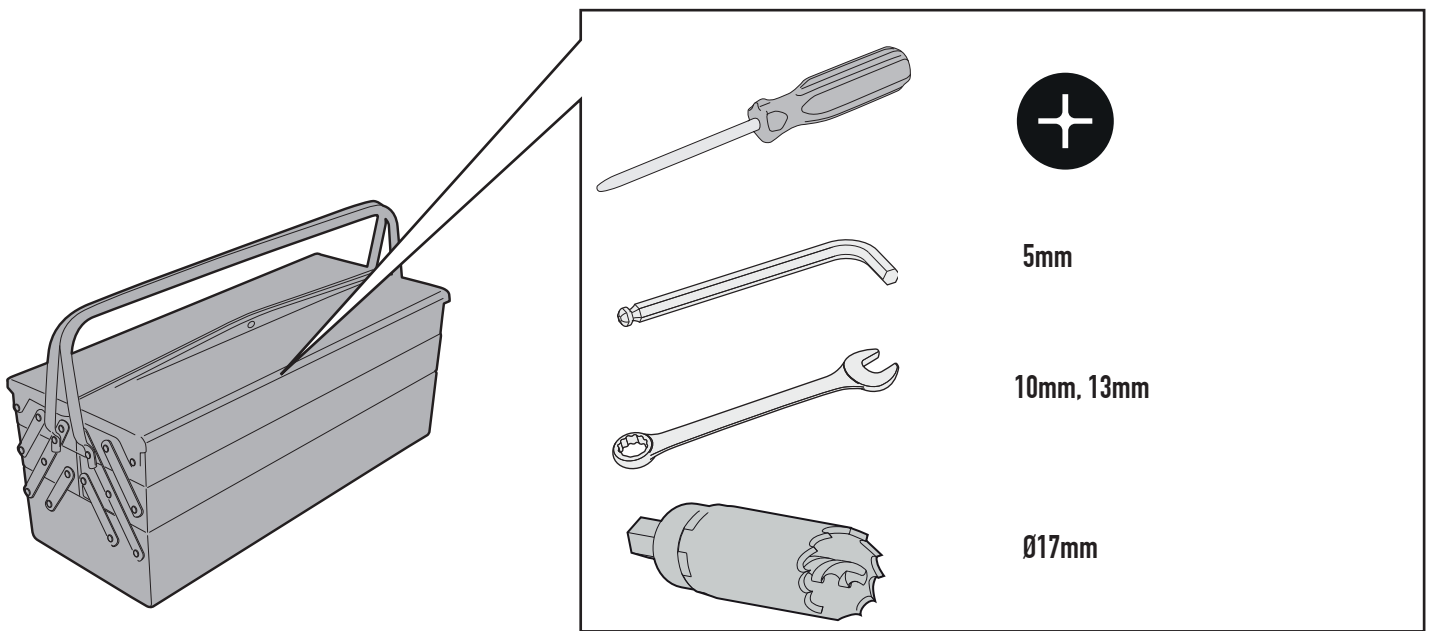

SR5613 – KR5613

PORTAPACCO SPECIFICO – SPECIFIC HOLDER – PORTE-PAQUET SPÉCIFIQUE – SPEZIFISCHER TRÄGER – PORTA-EQUIPAJE ESPECÍFICO – TRANSPORTADOR ESPECÍFICO

PIAGGIO MP3 350 (2018)

N°	Descrizione	Caratteristiche	Codice	Quantità
1	Supporto - Support Support - Halterung Soporte - Apoio	-	GL2710	1
2	Dado Speciale - Bolt - Ecrou Mutter - Tuerca - Porca	-	GL4004V	4
3	Vite - Screw Vis - Schraube Tornillo - Parafuso	TBEI M8x45	845TBEI	2
4	Vite - Screw Vis - Schraube Tornillo - Parafuso	TSP M8x75	875TSP	2
5	Rondella spaccata - Split washer Scheibe - Rondelle fendue Arandela seccionada - Arruela Dentada	Ø8mm	Z1060	4
6	Rondella - Washer Rondelle - Scheibe Arandela - Arruela	Ø8mm	258RON	4
7	Distanziale - Spacer Entretoise - Distanzstueck Distanciador - Espaçador	Ø14x40 Foro 8,5mm	C14L40F8,5T	2
8	Distanziale - Spacer Entretoise - Distanzstueck Distanciador - Espaçador	Ø14x21 Foro 10mm	C14L21F10T	2
9	Distanziale - Spacer Entretoise - Distanzstueck Distanciador - Espaçador	Ø12x2.5 Foro 8,5mm	C12L2,5F8,5T	4
10	Dado - Bolt - Ecrou Mutter - Tuerca - Porca	Dado Flangiato M8 (h.8mm)	8DADIZN	2
11	Protezione - Protection Protection - Schutzkleber Protección - Proteção	-	MOUSSETB54	4
12	Componenti Originali - Original Parts Parties Originales - Original Bauteile Componentes Originales - Componentes Originais	-	-	-

ATTENZIONE: PESO MASSIMO SOPPORTABILE 6Kg.

WARNING: MAX. LOADING 6Kg.(13lbs)

ATTENTION: CHARGE MAXIMALE 6Kg.

ACHTUNG: MAXIMALE BELASTUNG 6Kg.

¡ATENCIÓN!: CARGA MÁXIMA AUTORIZADA 6Kg.

ATENÇÃO! CARGA MÁXIMA PERMITIDA 6KG

SR5613 - KR5613

PORTAPACCO SPECIFICO - SPECIFIC HOLDER - PORTE-PAQUET SPÉCIFIQUE - SPEZIFISCHER TRÄGER - PORTA-EQUIPAJE ESPECÍFICO - TRANSPORTADOR ESPECÍFICO

PIAGGIO MP3 350 (2018)