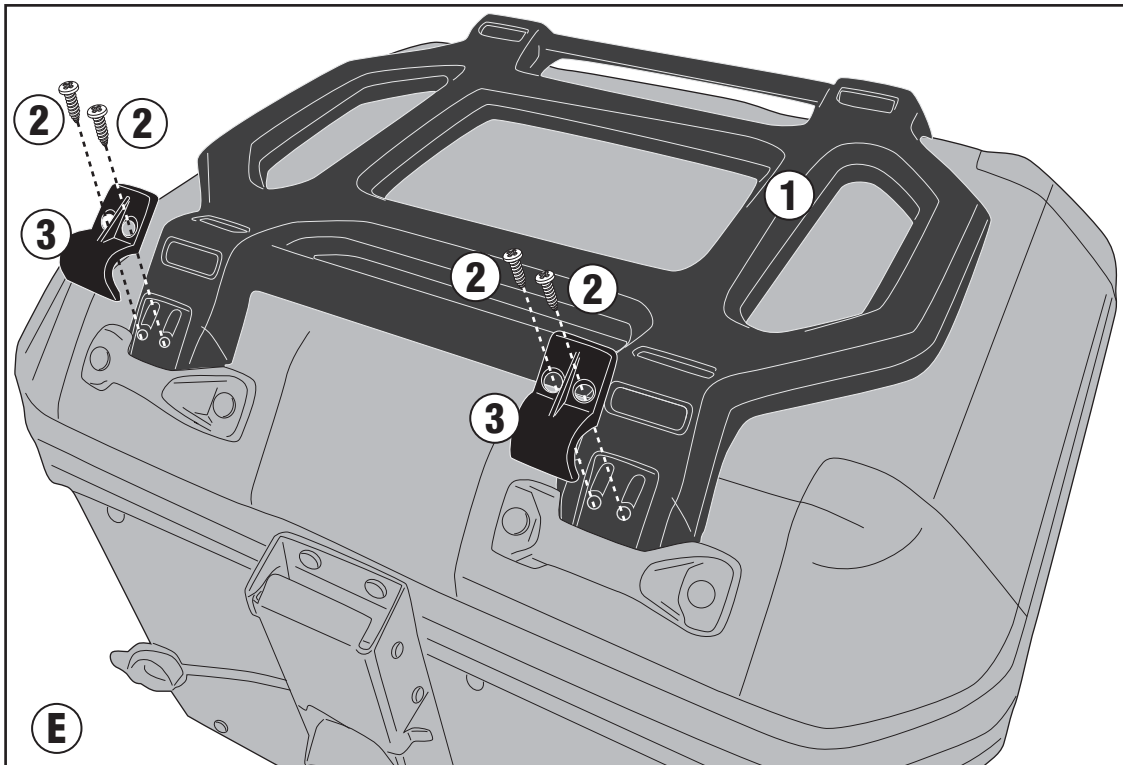

E165

PORTAPACCHI PER - CASE CARRIER FOR - PORTE-PAQUET POUR - GEPÄCKGITTER FÜR - PORTAEQUIPAJE PARA
DLM30 - DLM46

FRONT SIDE