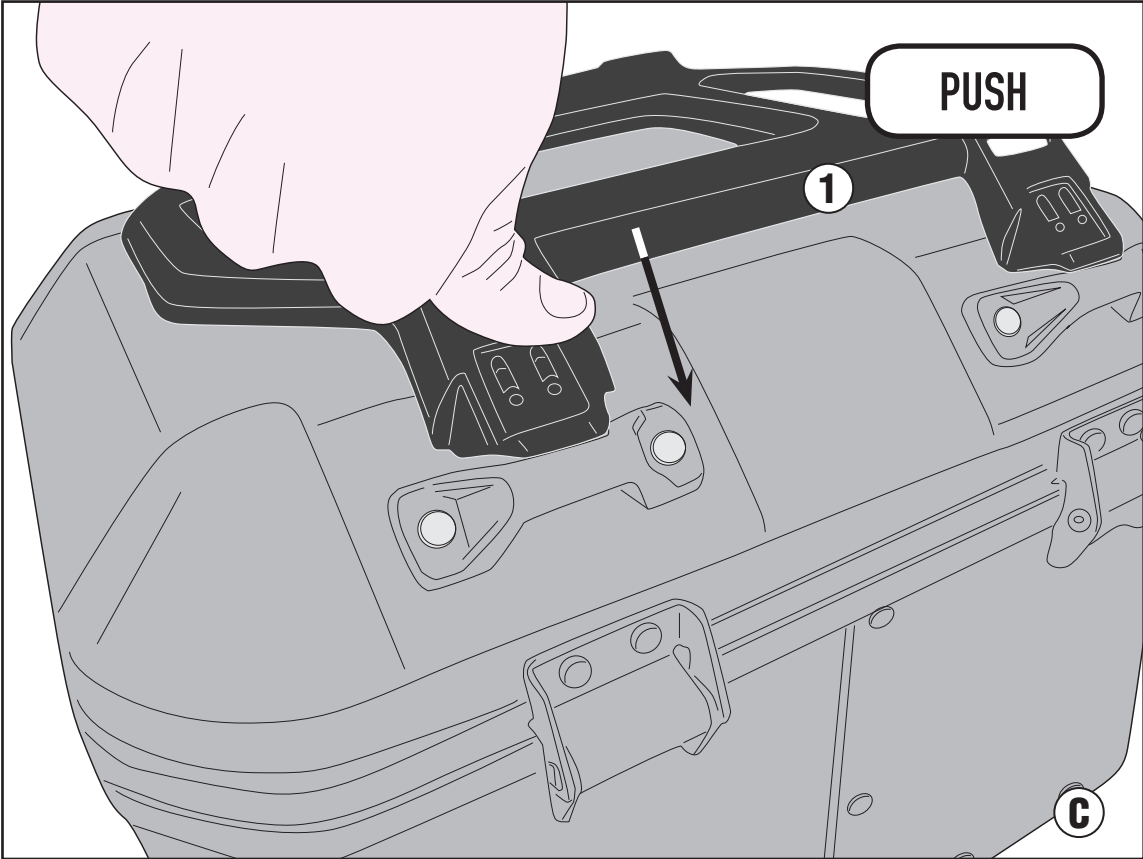

E165

PORTAPACCHI PER - CASE CARRIER FOR - PORTE-PAQUET POUR - GEPÄCKGITTER FÜR - PORTAEQUIPAJE PARA
DLM30 - DLM46

REAR SIDE