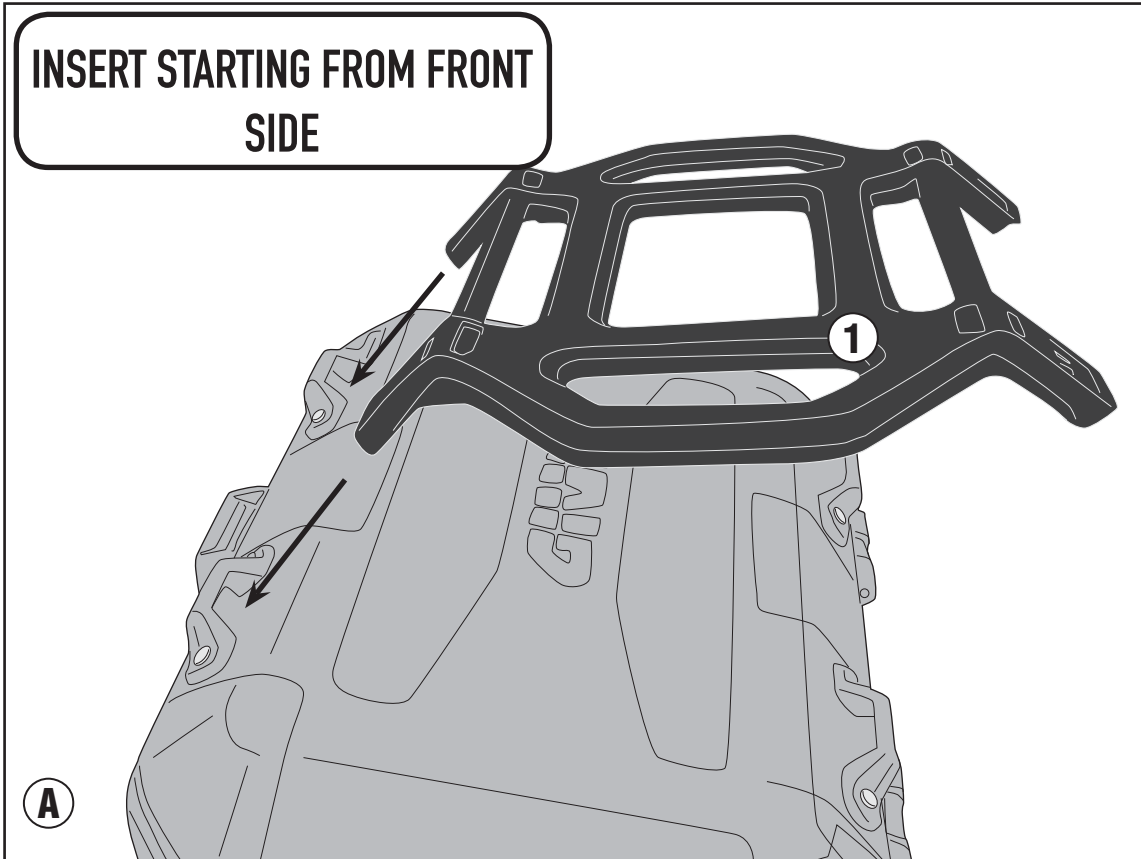

E165

PORTAPACCHI PER - CASE CARRIER FOR - PORTE-PAQUET POUR - GEPÄCKGITTER FÜR - PORTAEQUIPAJE PARA DLM30 - DLM46

N°	Descrizione	Caratteristiche	Codice	Quantità
1	Portapacchi - Luggage Rack Porte-Bagages - Gepäckgitter Portaequipaje	-	Z9210	1
2	Vite - Screw Vis - Schraube Tornillo	-	VP4X12TC	8
3	Cavallotto - Retaining clamp - Patte de fixation - Abrazadera - Halteklammern - Abraçadeira de fixação	-	Z9211	4

E165

PORTAPACCHI PER - CASE CARRIER FOR - PORTE-PAQUET POUR - GEPÄCKGITTER FÜR - PORTAEQUIPAJE PARA
DLM30 - DLM46

FRONT SIDE

INSERT STARTING FROM FRONT
SIDE

E165

PORTAPACCHI PER - CASE CARRIER FOR - PORTE-PAQUET POUR - GEPÄCKGITTER FÜR - PORTAEQUIPAJE PARA
DLM30 - DLM46