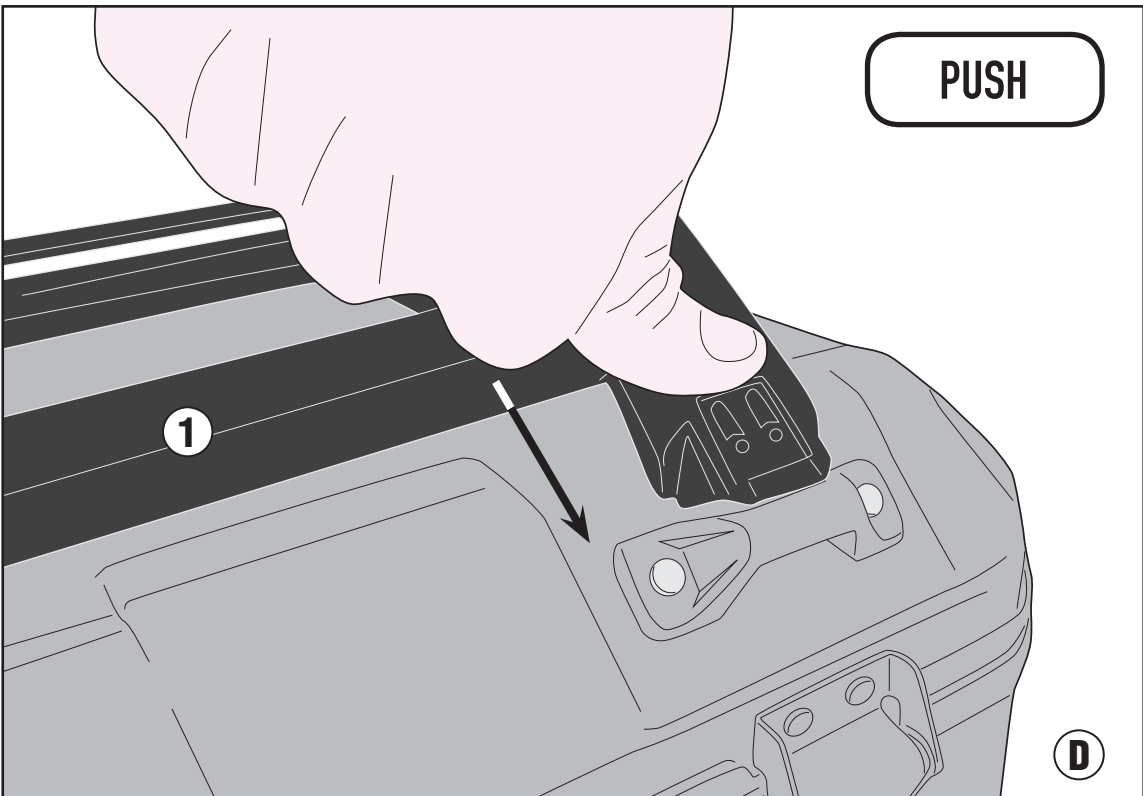

E165

PORTAPACCHI PER - CASE CARRIER FOR - PORTE-PAQUET POUR - GEPÄCKGITTER FÜR - PORTAEQUIPAJE PARA
DLM30 - DLM46

REAR SIDE