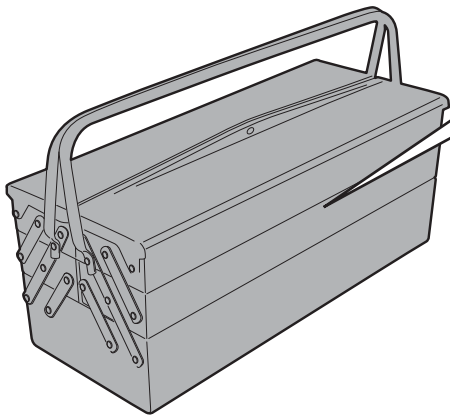

E165

PORTAPACCHI PER - CASE CARRIER FOR - PORTE-PAQUET POUR - GEPÄCKGITTER FÜR - PORTAEQUIPAJE PARA DLM30 - DLM46

N°	Descrizione	Caratteristiche	Codice	Quantità
1	Portapacchi - Luggage Rack Porte-Bagages - Gepäckgitter Portaequipaje	-	Z9210	1
2	Vite - Screw Vis - Schraube Tornillo	-	VP4X12TC	8
3	Cavallotto - Retaining clamp - Patte de fixation - Abrazadera - Halteklammern - Abraçadeira de fixação	-	Z9211	4

E165

PORTAPACCHI PER - CASE CARRIER FOR - PORTE-PAQUET POUR - GEPÄCKGITTER FÜR - PORTAEQUIPAJE PARA
DLM30 - DLM46

FRONT SIDE

INSERT STARTING FROM FRONT
SIDE

E165

PORTAPACCHI PER - CASE CARRIER FOR - PORTE-PAQUET POUR - GEPÄCKGITTER FÜR - PORTAEQUIPAJE PARA
DLM30 - DLM46