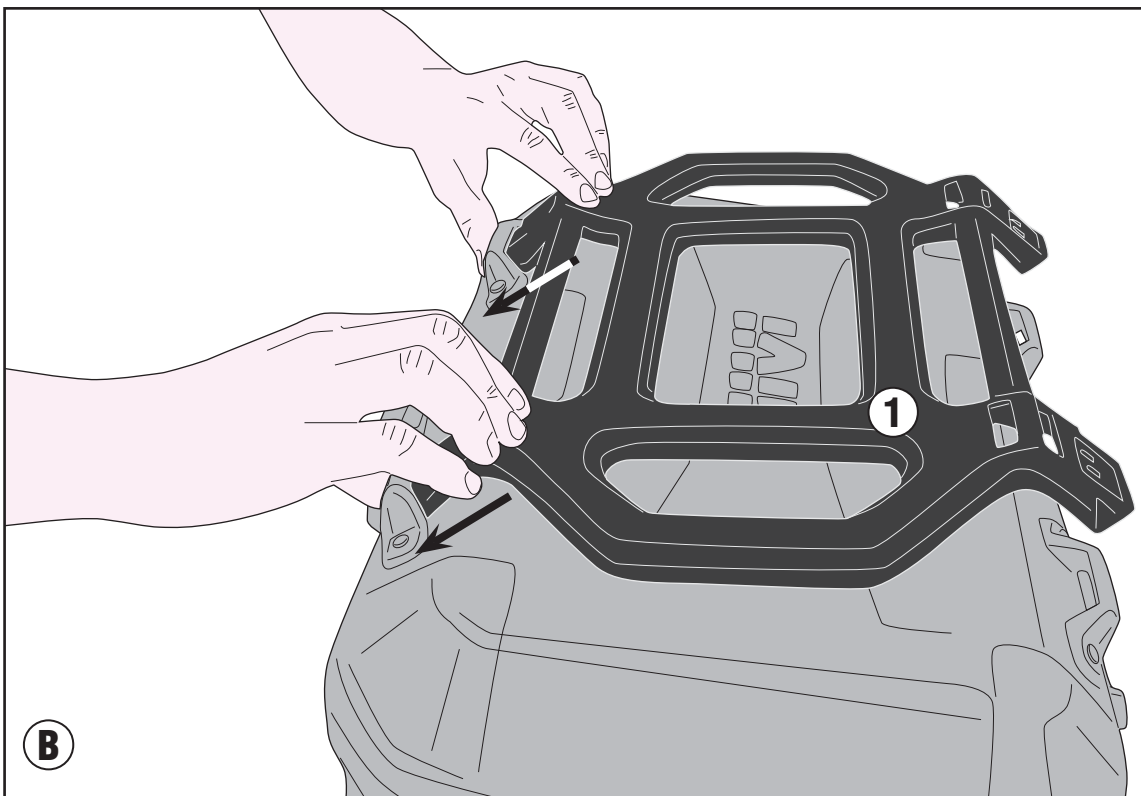

E165

PORTAPACCHI PER - CASE CARRIER FOR - PORTE-PAQUET POUR - GEPÄCKGITTER FÜR - PORTAEQUIPAJE PARA
DLM30 - DLM46

FRONT SIDE

INSERT STARTING FROM FRONT
SIDE