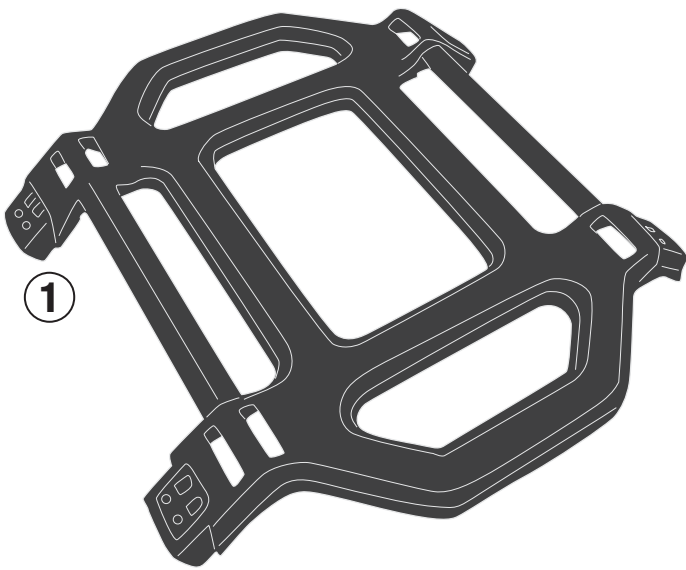

E165

PORTAPACCHI PER - CASE CARRIER FOR - PORTE-PAQUET POUR - GEPÄCKGITTER FÜR - PORTAEQUIPAJE PARA DLM30 - DLM46

N°	Descrizione	Caratteristiche	Codice	Quantità
1	Portapacchi - Luggage Rack Porte-Bagages - Gepäckgitter Portaequipaje	-	Z9210	1
2	Vite - Screw Vis - Schraube Tornillo	-	VP4X12TC	8
3	Cavallotto - Retaining clamp - Patte de fixation - Abrazadera - Halteklammern - Abraçadeira de fixação	-	Z9211	4

E165

PORTAPACCHI PER - CASE CARRIER FOR - PORTE-PAQUET POUR - GEPÄCKGITTER FÜR - PORTAEQUIPAJE PARA
DLM30 - DLM46

FRONT SIDE

INSERT STARTING FROM FRONT
SIDE

E165

PORTAPACCHI PER - CASE CARRIER FOR - PORTE-PAQUET POUR - GEPÄCKGITTER FÜR - PORTAEQUIPAJE PARA
DLM30 - DLM46

REAR SIDE

E165

PORTAPACCHI PER - CASE CARRIER FOR - PORTE-PAQUET POUR - GEPÄCKGITTER FÜR - PORTAEQUIPAJE PARA
DLM30 - DLM46

FRONT SIDE

REAR SIDE