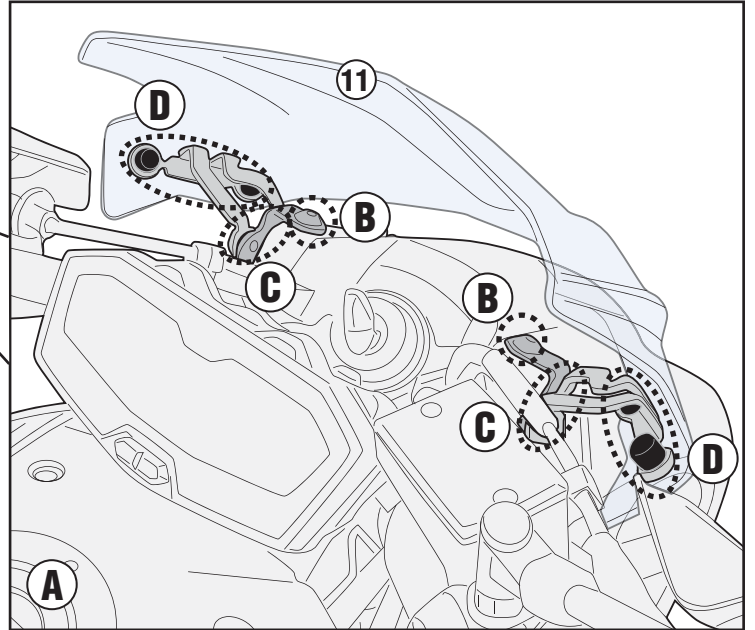

A2140 - KA2140 / A2140BL - KA2140BL

ATTACCHI SPECIFICI PER - SPECIFIC FITTING KIT FOR - KIT DE MONTAGE SPECIFIQUE POUR
SPEZIFISCHER MONTAGEKIT FÜR - ANCLAJE ESPECÍFICO PARA - ANCORADOURO ESPECÍFICO

YAMAHA MT-07 (2018)