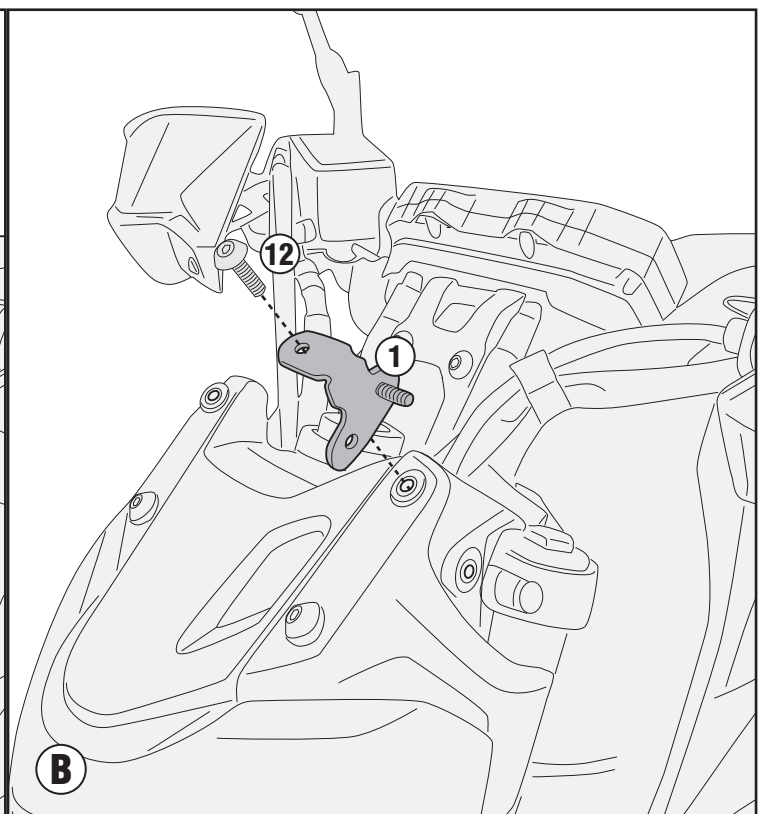

A2140 - KA2140 / A2140BL - KA2140BL

ATTACCHI SPECIFICI PER - SPECIFIC FITTING KIT FOR - KIT DE MONTAGE SPECIFIQUE POUR
SPEZIFISCHER MONTAGEKIT FÜR - ANCLAJE ESPECÍFICO PARA - ANCORADOURO ESPECÍFICO

YAMAHA MT-07 (2018)