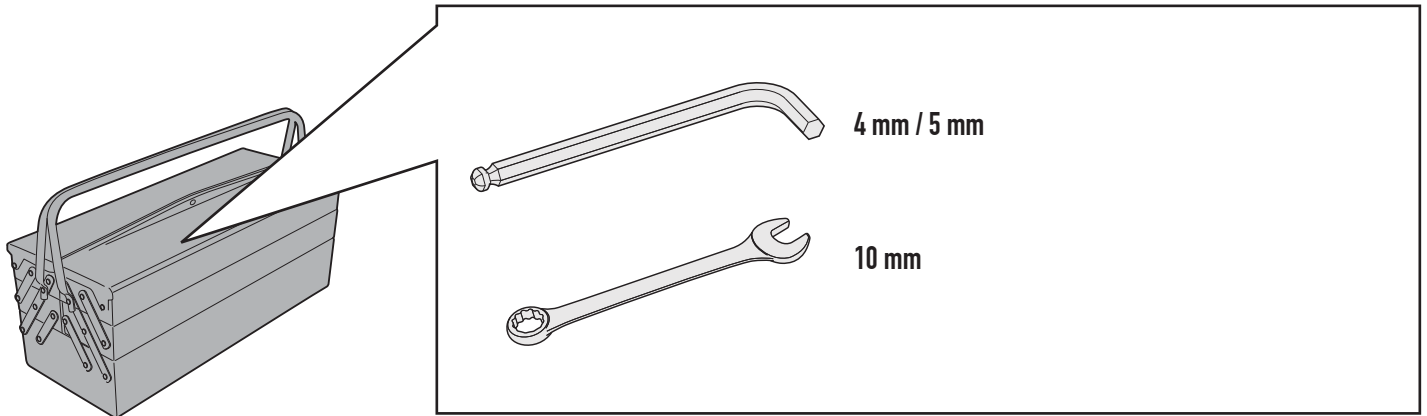

A2140 – KA2140 / A2140BL – KA2140BL

ATTACCHI SPECIFICI PER – SPECIFIC FITTING KIT FOR – KIT DE MONTAGE SPECIFIQUE POUR
SPEZIFISCHER MONTAGEKIT FÜR – ANCLAJE ESPECÍFICO PARA – ANCORADOURO ESPECÍFICO

YAMAHA MT-07 (2018)

N°	Descrizione	Caratteristiche	Codice	Quantità
1	Supporto Interno - Inner support Support interne - Soporte Interno Innere Unterstützung - Suporte Interno	-	GL3871DXV GL3871SXV	2(Left;Right)
2	Supporto laterale - Lateral Support - Support latéral - Soporte lateral - Untere Halterung - Suporte lateral	-	GL3872DXV GL3872SXV	2(Left;Right)
3	Vite - Screw Vis - Schraube Tornillo - Parafuso	TBEI M6x30	630TBEI	2
4	Vite - Screw Vis - Schraube Tornillo - Parafuso	TBEIFN M6x16	616TBEIFN	4
5	Rondella spaccata - Split washer Scheibe - Rondelle fendue Arandela seccionada - Arruela Dentada	Ø6	Z1063	2
6	Rondella In Gomma - Rubber Washer Rondelle En Gomme - Gummischeibe Arandela De Goma - Arruela De Borracha	Ø6	ORONG	4
7	Rondella In Nylon - Nylon Washer Rondelle Original En Nylon - Nylonscheibe Arandela De Nylon - Arruela De Nylon	Ø6	Z1979	4
8	Dado - Bolt - Ecrou Mutter - Tuerca - Porca	Dado Autobloccante Flangiato Alto M6	6DADIAFLN	2
9	Dado - Bolt - Ecrou Mutter - Tuerca - Porca	Dado Autobloccante Flangiato Ribassato M6	6DADIABFN	4
10	Tappo - Cap Fiche - Stecker Enchufe - Capa	-	10COP	6
11	Schermo Specifico - Specific Screen - Écran Spécifique Spezifischen Bildschirm - Pantalla Especifica - Tela Especifica	-	(A2140/A2140BL)	1
12	Componenti Originali - Original Parts Parties Originales - Original Bauteile Componentes Originales - Componentes Originais	-	-	-

A2140 - KA2140 / A2140BL - KA2140BL

ATTACCHI SPECIFICI PER - SPECIFIC FITTING KIT FOR - KIT DE MONTAGE SPECIFIQUE POUR
SPEZIFISCHER MONTAGEKIT FÜR - ANCLAJE ESPECÍFICO PARA - ANCORADOURO ESPECÍFICO

YAMAHA MT-07 (2018)