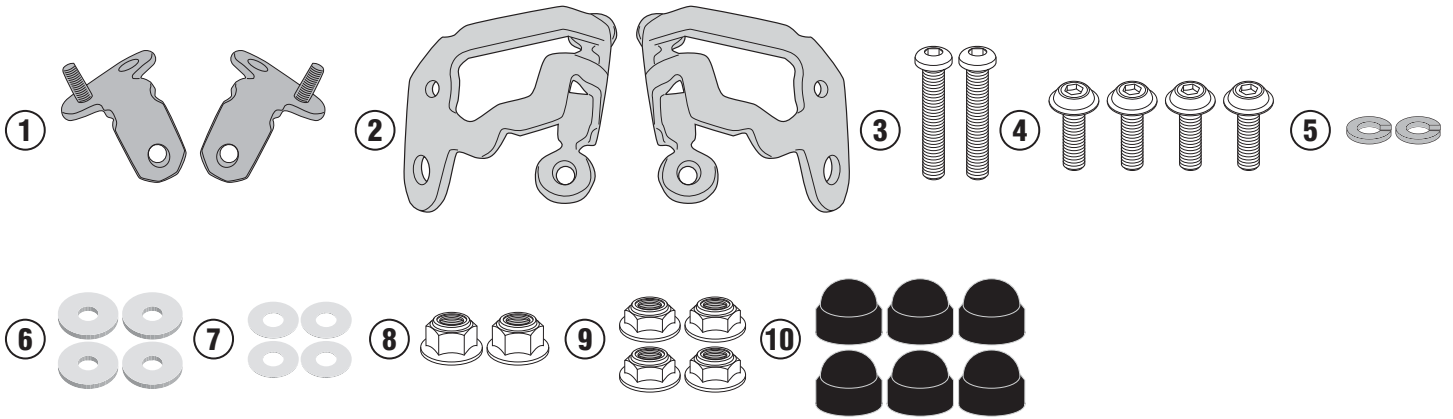

A2140 – KA2140 / A2140BL – KA2140BL

ATTACCHI SPECIFICI PER – SPECIFIC FITTING KIT FOR – KIT DE MONTAGE SPECIFIQUE POUR
 SPEZIFISCHER MONTAGEKIT FÜR – ANCLAJE ESPECÍFICO PARA – ANCORADOURO ESPECÍFICO

YAMAHA MT-07 (2018)

N°	Descrizione	Caratteristiche	Codice	Quantità
1	Supporto Interno - Inner support Support interne - Soporte Interno Innere Unterstützung - Suporte Interno	-	GL3871DXV GL3871SXV	2(Left;Right)
2	Supporto laterale - Lateral Support - Support latéral - Soporte lateral - Untere Halterung - Suporte lateral	-	GL3872DXV GL3872SXV	2(Left;Right)
3	Vite - Screw Vis - Schraube Tornillo - Parafuso	TBEI M6x30	630TBEI	2
4	Vite - Screw Vis - Schraube Tornillo - Parafuso	TBEIFN M6x16	616TBEIFN	4
5	Rondella spaccata - Split washer Scheibe - Rondelle fendue Arandela seccionada - Arruela Dentada	Ø6	Z1063	2
6	Rondella In Gomma - Rubber Washer Rondelle En Gomme - Gummischeibe Arandela De Goma - Arruela De Borracha	Ø6	ORONG	4
7	Rondella In Nylon - Nylon Washer Rondelle Original En Nylon - Nylonscheibe Arandela De Nylon - Arruela De Nylon	Ø6	Z1979	4
8	Dado - Bolt - Ecrou Mutter - Tuerca - Porca	Dado Autobloccante Flangiato Alto M6	6DADIAFLN	2
9	Dado - Bolt - Ecrou Mutter - Tuerca - Porca	Dado Autobloccante Flangiato Ribassato M6	6DADIABFN	4
10	Tappo - Cap Fiche - Stecker Enchufe - Capa	-	10COP	6
11	Schermo Specifico - Specific Screen - Écran Spécifique Spezifischen Bildschirm - Pantalla Especifica - Tela Especifica	-	(A2140/A2140BL)	1
12	Componenti Originali - Original Parts Parties Originales - Original Bauteile Componentes Originales - Componentes Originais	-	-	-

A2140 - KA2140 / A2140BL - KA2140BL

ATTACCHI SPECIFICI PER - SPECIFIC FITTING KIT FOR - KIT DE MONTAGE SPECIFIQUE POUR
 SPEZIFISCHER MONTAGEKIT FÜR - ANCLAJE ESPECÍFICO PARA - ANCORADOURO ESPECÍFICO

YAMAHA MT-07 (2018)