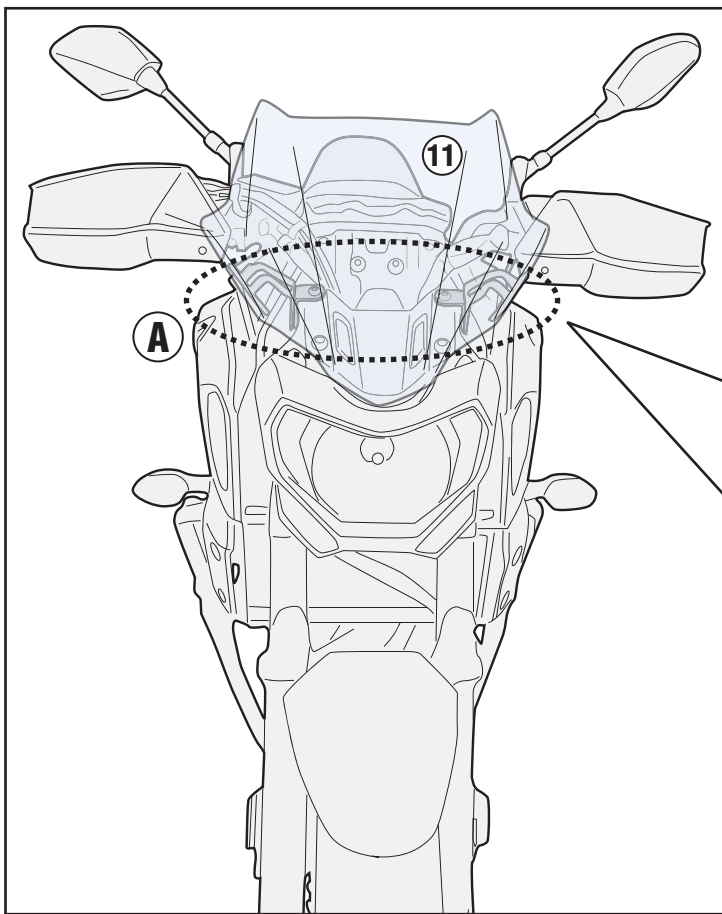

A2140 - KA2140 / A2140BL - KA2140BL

ATTACCHI SPECIFICI PER - SPECIFIC FITTING KIT FOR - KIT DE MONTAGE SPECIFIQUE POUR
SPEZIFISCHER MONTAGEKIT FÜR - ANCLAJE ESPECÍFICO PARA - ANCORADOURO ESPECÍFICO

YAMAHA MT-07 (2018)