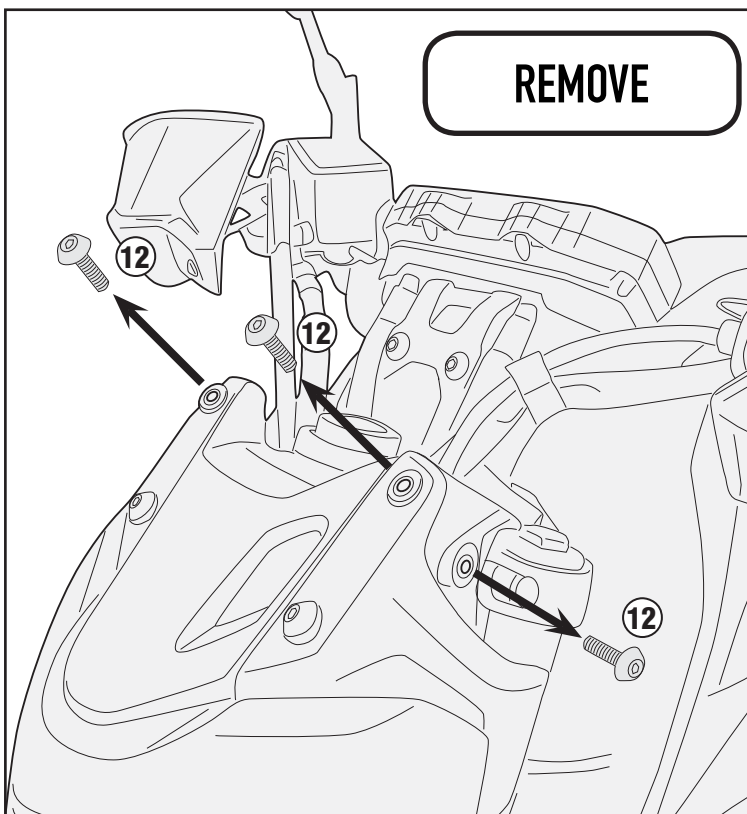

A2140 - KA2140 / A2140BL - KA2140BL

ATTACCHI SPECIFICI PER - SPECIFIC FITTING KIT FOR - KIT DE MONTAGE SPECIFIQUE POUR
SPEZIFISCHER MONTAGEKIT FÜR - ANCLAJE ESPECÍFICO PARA - ANCORADOURO ESPECÍFICO

YAMAHA MT-07 (2018)