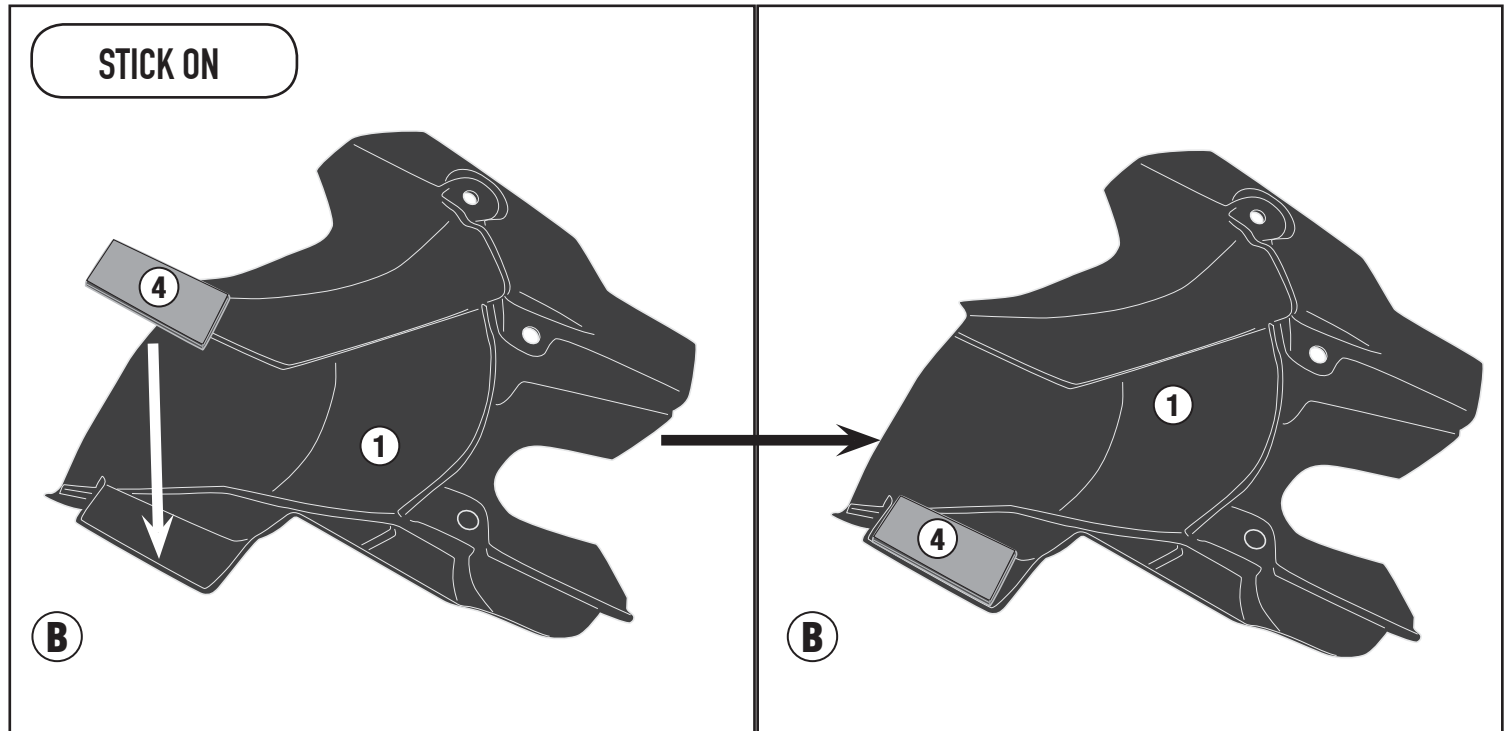

MG5126 - KMG5126

PARAFANGO / COPRICATENA - MUDGUARD / CHAIN-COVER - PASSAGE DE ROUE / PAER-CHAINE
 KETTENSCHUTZ - GUARDABARROS / CUBRECADENA - PARALAMA

BMW G310 GS (2017/2018)

N°	Descrizione	Caratteristiche	Codice	Quantità
1	Parafango - Mudguard - Passage De Roue Kettenschutz - Guardabarros - Paralama	-	-	1
2	Rondella Inox - Stainless Steel Washer - Rondelle Inox Rostfreie - Unterlegscheibe Aus Stahl Arandela Inox - Arruela Lisa De Aço Inox	M8	8RONX	3
3	Rondella Inox - Stainless Steel Washer - Rondelle Inox Rostfreie - Unterlegscheibe Aus Stahl Arandela Inox - Arruela Lisa De Aço Inox	8x14x SP 0,3mm	805RONX	3
4	Adesivo - Adhesive Adhésif - Klebstoff Adhesivo - Adesivo	25X60mm	-	1
5	Componenti Originali - Original Parts Parties Originales - Original Bauteile Componentes Originales - Componentes Originais	-	-	-

MG5126 - KMG5126

PARAFANGO / COPRICATENA - MUDGUARD / CHAIN-COVER - PASSAGE DE ROUE / PAER-CHAINE
KETTENSCHUTZ - GUARDABARROS / CUBRECADENA - PARALAMA

BMW G310 GS (2017/2018)

MG5126 - KMG5126

PARAFANGO / COPRICATENA - MUDGUARD / CHAIN-COVER - PASSAGE DE ROUE / PAER-CHAINE
KETTENSCHUTZ - GUARDABARROS / CUBRECADENA - PARALAMA