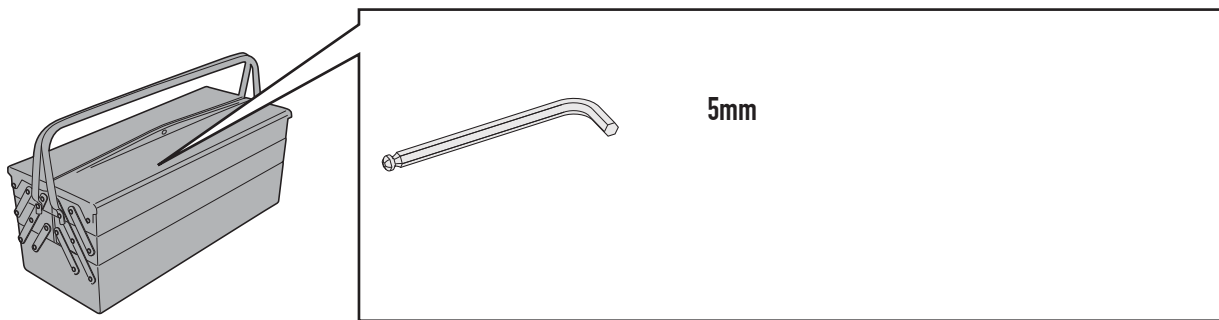

MG5126 - KMG5126

PARAFANGO / COPRICATENA - MUDGUARD / CHAIN-COVER - PASSAGE DE ROUE / PAER-CHAINE
 KETTENSCHUTZ - GUARDABARROS / CUBRECADENA - PARALAMA

BMW G310 GS (2017/2018)

N°	Descrizione	Caratteristiche	Codice	Quantità
1	Parafango - Mudguard - Passage De Roue Kettenschutz - Guardabarros - Paralama	-	-	1
2	Rondella Inox - Stainless Steel Washer - Rondelle Inox Rostfreie - Unterlegscheibe Aus Stahl Arandela Inox - Arruela Lisa De Aço Inox	M8	8RONX	3
3	Rondella Inox - Stainless Steel Washer - Rondelle Inox Rostfreie - Unterlegscheibe Aus Stahl Arandela Inox - Arruela Lisa De Aço Inox	8x14x SP 0,3mm	805RONX	3
4	Adesivo - Adhesive Adhésif - Klebstoff Adhesivo - Adesivo	25X60mm	-	1
5	Componenti Originali - Original Parts Parties Originales - Original Bauteile Componentes Originales - Componentes Originais	-	-	-

MG5126 - KMG5126

PARAFANGO / COPRICATENA - MUDGUARD / CHAIN-COVER - PASSAGE DE ROUE / PAER-CHAINE
KETTENSCHUTZ - GUARDABARROS / CUBRECADENA - PARALAMA

BMW G310 GS (2017/2018)

MG5126 - KMG5126

PARAFANGO / COPRICATENA - MUDGUARD / CHAIN-COVER - PASSAGE DE ROUE / PAER-CHAINE
KETTENSCHUTZ - GUARDABARROS / CUBRECADENA - PARALAMA