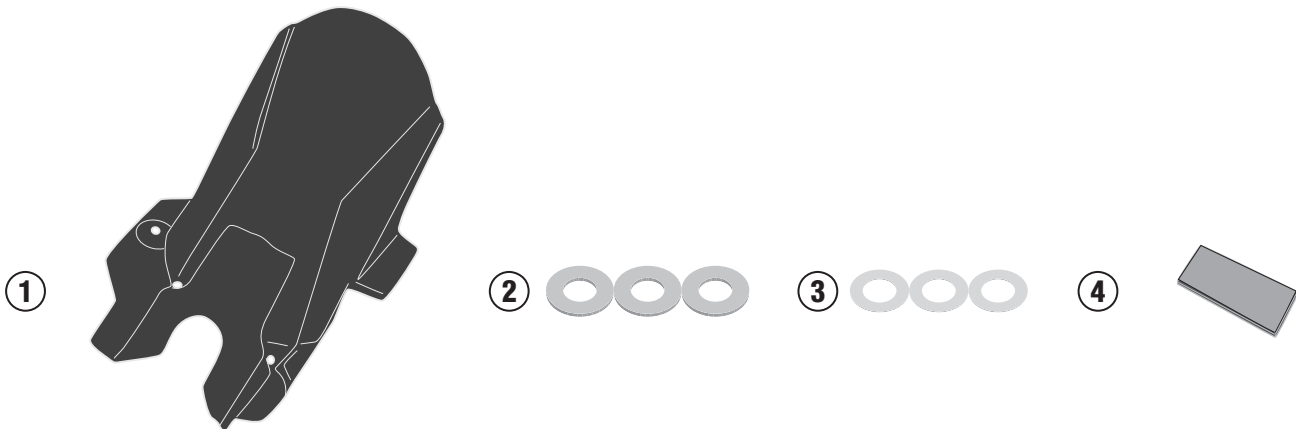

MG5126 - KMG5126

PARAFANGO / COPRICATENA - MUDGUARD / CHAIN-COVER - PASSAGE DE ROUE / PAER-CHAINE
 KETTENSCHUTZ - GUARDABARROS / CUBRECADENA - PARALAMA

BMW G310 GS (2017/2018)

N°	Descrizione	Caratteristiche	Codice	Quantità
1	Parafango - Mudguard - Passage De Roue Kettenschutz - Guardabarros - Paralama	-	-	1
2	Rondella Inox - Stainless Steel Washer - Rondelle Inox Rostfreie - Unterlegscheibe Aus Stahl Arandela Inox - Arruela Lisa De Aço Inox	M8	8RONX	3
3	Rondella Inox - Stainless Steel Washer - Rondelle Inox Rostfreie - Unterlegscheibe Aus Stahl Arandela Inox - Arruela Lisa De Aço Inox	8x14x SP 0,3mm	805RONX	3
4	Adesivo - Adhesive Adhésif - Klebstoff Adhesivo - Adesivo	25X60mm	-	1
5	Componenti Originali - Original Parts Parties Originales - Original Bauteile Componentes Originales - Componentes Originais	-	-	-

MG5126 - KMG5126

PARAFANGO / COPRICATENA - MUDGUARD / CHAIN-COVER - PASSAGE DE ROUE / PAER-CHAINE
KETTENSCHUTZ - GUARDABARROS / CUBRECADENA - PARALAMA

BMW G310 GS (2017/2018)

MG5126 - KMG5126

PARAFANGO / COPRICATENA - MUDGUARD / CHAIN-COVER - PASSAGE DE ROUE / PAER-CHAINE
KETTENSCHUTZ - GUARDABARROS / CUBRECADENA - PARALAMA