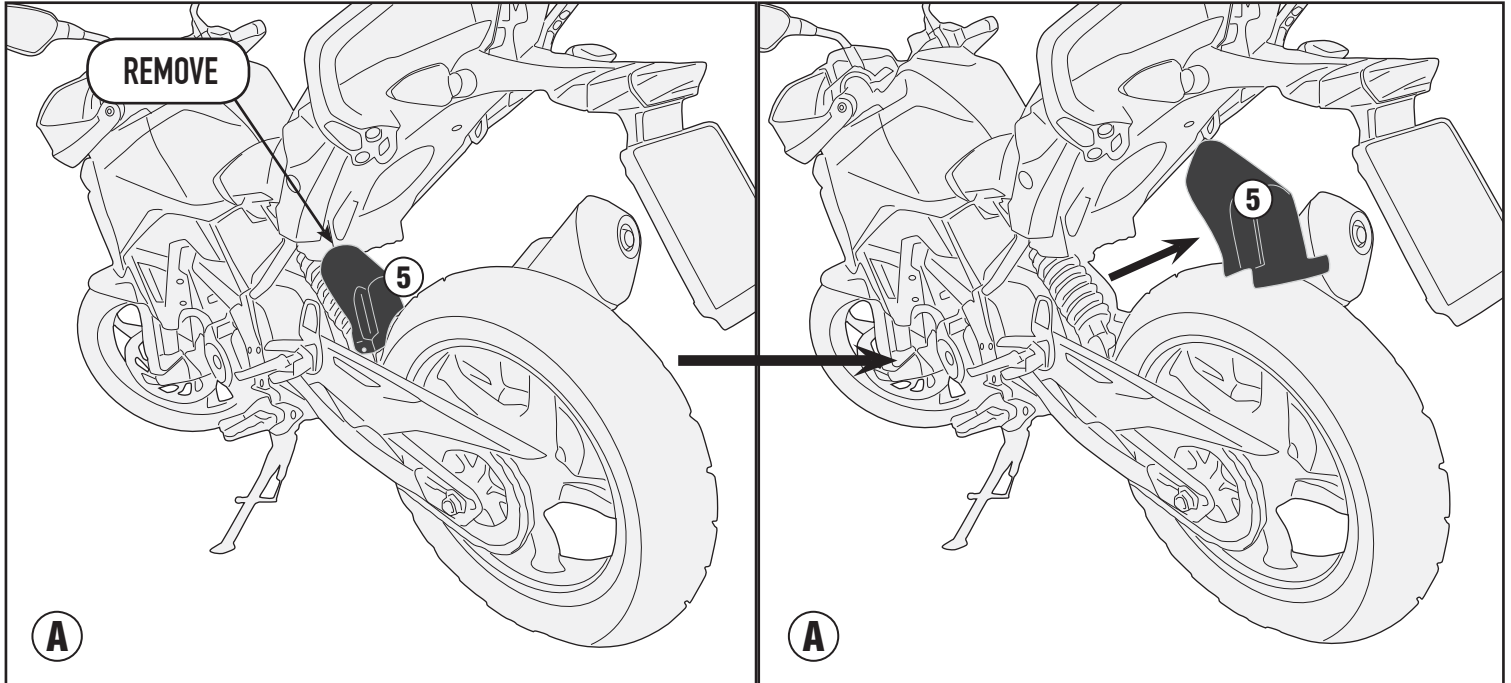

MG5126 - KMG5126

PARAFANGO / COPRICATENA - MUDGUARD / CHAIN-COVER - PASSAGE DE ROUE / PAER-CHAINE
 KETTENSCHUTZ - GUARDABARROS / CUBRECADENA - PARALAMA

BMW G310 GS (2017/2018)

N°	Descrizione	Caratteristiche	Codice	Quantità
1	Parafango - Mudguard - Passage De Roue Kettenschutz - Guardabarros - Paralama	-	-	1
2	Rondella Inox - Stainless Steel Washer - Rondelle Inox Rostfreie - Unterlegscheibe Aus Stahl Arandela Inox - Arruela Lisa De Aço Inox	M8	8RONX	3
3	Rondella Inox - Stainless Steel Washer - Rondelle Inox Rostfreie - Unterlegscheibe Aus Stahl Arandela Inox - Arruela Lisa De Aço Inox	8x14x SP 0,3mm	805RONX	3
4	Adesivo - Adhesive Adhésif - Klebstoff Adhesivo - Adesivo	25X60mm	-	1
5	Componenti Originali - Original Parts Parties Originales - Original Bauteile Componentes Originales - Componentes Originais	-	-	-

MG5126 - KMG5126

PARAFANGO / COPRICATENA - MUDGUARD / CHAIN-COVER - PASSAGE DE ROUE / PAER-CHAINE
KETTENSCHUTZ - GUARDABARROS / CUBRECADENA - PARALAMA

BMW G310 GS (2017/2018)

MG5126 - KMG5126

PARAFANGO / COPRICATENA - MUDGUARD / CHAIN-COVER - PASSAGE DE ROUE / PAER-CHAINE
KETTENSCHUTZ - GUARDABARROS / CUBRECADENA - PARALAMA