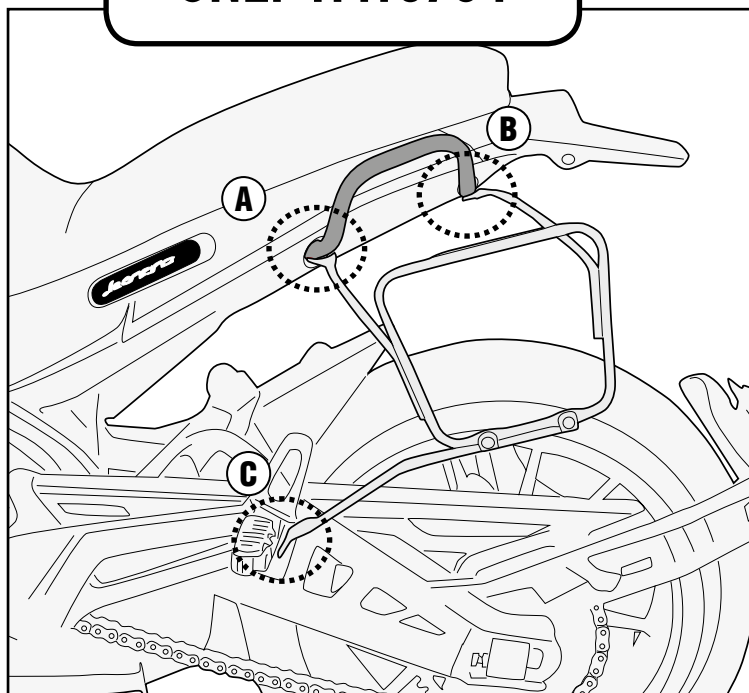

ONLY TMT8704