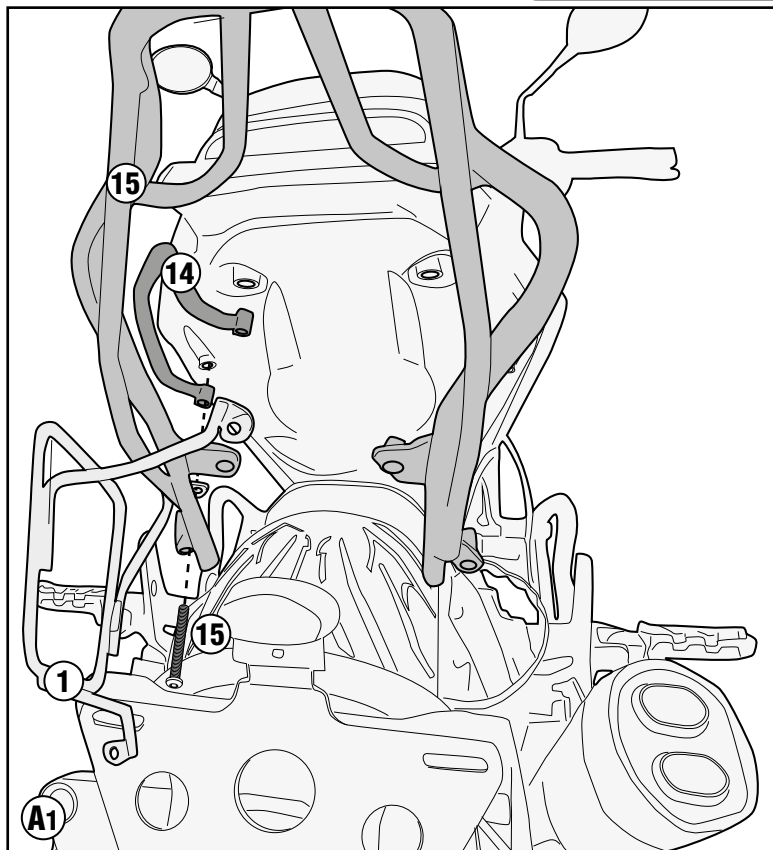

ISTRUZIONI DI MONTAGGIO - MOUNTING INSTRUCTIONS
INSTRUCTIONS DE MONTAGE - BAUANLEITUNG - INSTRUCCIONES
DE MONTAJE