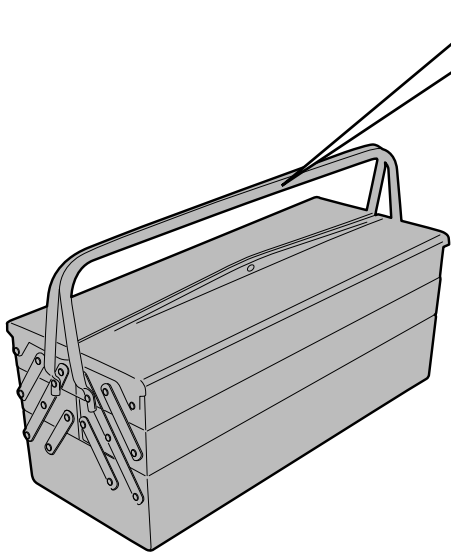

TMT8704 – TMT8704

PORTAPACCO SPECIFICO – SPECIFIC HOLDER – PORTE-PAQUET SPÉCIFIQUE – SPEZIFISCHER TRÄGER – PORTA-EQUIPAJE ESPECÍFICO – TRANSPORTADOR ESPECÍFICO

BENELLI LEONCINO 500 (2017)

N°	Descrizione	Caratteristiche	Codice	Quantità
1	Telaio laterale - Side frame - Châssis latéral - Soporte lateral - Seitenrahmen - Suporte lateral	-	GNB2023V	1
2	Supporto inferiore - Lower support - Support inférieur - Soporte inferior - Untere Halterung - Suporte inferior	-	GNB2022V	1
3	Vite - Screw Vis - Schraube Tornillo - Parafuso	TBEI M6X55	655TBEI	1
4	Vite - Screw Vis - Schraube Tornillo - Parafuso	TBEI M8X60	860TBEI	1
5	Vite - Screw Vis - Schraube Tornillo - Parafuso	TBEI M8X50	850TBEI	1
6	Vite - Screw Vis - Schraube Tornillo - Parafuso	TSP M6X25	625TSP	2
7	Distanziale - Spacer Entretoise - Distanzstueck Distanciador - Espaçado	Ø 8 mmx4,5 Foro 6,2	C8L4,5F6,2T	1
8	Rondella - Washer Rondelle - Scheibe Arandela - Arruela	Ø6	618RON	1
9	Rondella spaccata - Split washer Scheibe - Rondelle fendue Arandela seccionada - Arruela Dentada	Ø8	Z1060	2
10	Dado - Bolt - Ecrou Mutter - Tuerca - Porca	14X3 M6	V261	1
11	Dado - Bolt - Ecrou Mutter - Tuerca - Porca	Dado Autobloccante Flangiato Alto M6	6DADIAFLN	1
12	Dado - Bolt - Ecrou Mutter - Tuerca - Porca	Dado Metalblock Autobloccante Flangiato Ribassato M6	6DADIAFL	2
13	Funghetto - Support hooks - Befestigungspilz - Crochets support - Ganchos de soporte Suporte ganchos	-	Z125X	2
14	Componenti Originali - Original Parts Parties Originales - Original Bauteile Componentes Originales - Componentes Origin	-	-	-
15	Particolari Inclusi nell'SR8704 Components Included In The SR8704 Pièces Inclues Dans SR8704 Die Einzelnen Teile Sind Bei SR8704 Despieces Incluidos SR8704 Explodiu incluído da SR8704	-	-	-

TMT8704 - TMT8704

PORTAPACCO SPECIFICO - SPECIFIC HOLDER - PORTE-PAQUET SPÉCIFIQUE - SPEZIFISCHER TRÄGER - PORTA-EQUIPAJE ESPECÍFICO - TRANSPORTADOR ESPECÍFICO

BENELLI LEONCINO 500 (2017)

TMT8704 - TMT8704