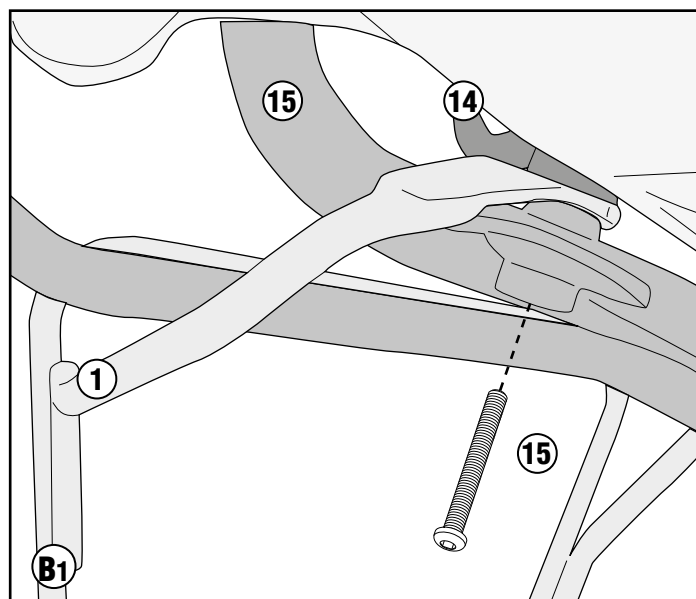

TMT8704 - TMT8704

PORTAPACCO SPECIFICO - SPECIFIC HOLDER - PORTE-PAQUET SPÉCIFIQUE - SPEZIFISCHER TRÄGER - PORTA-EQUIPAJE ESPECÍFICO - TRANSPORTADOR ESPECÍFICO

BENELLI LEONCINO 500 (2017)

ISTRUZIONI DI MONTAGGIO - MOUNTING INSTRUCTIONS
INSTRUCTIONS DE MONTAGE - BAUANLEITUNG - INSTRUCCIONES
DE MONTAJE