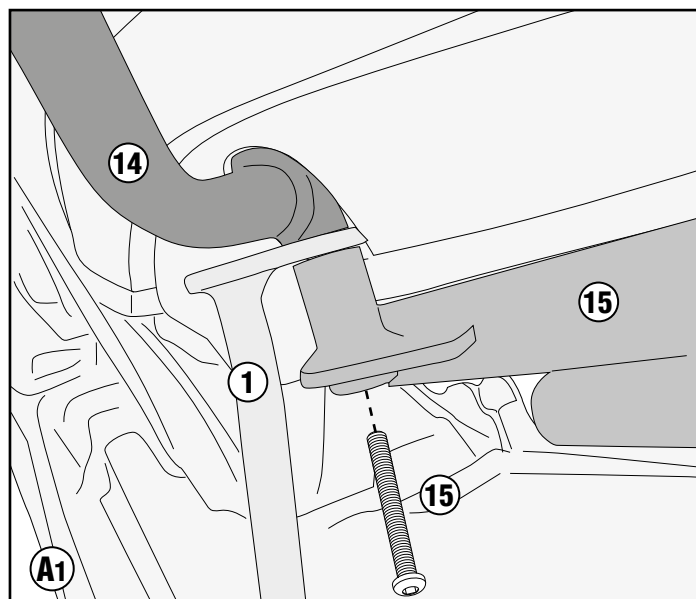

ISTRUZIONI DI MONTAGGIO - MOUNTING INSTRUCTIONS
INSTRUCTIONS DE MONTAGE - BAUANLEITUNG - INSTRUCCIONES
DE MONTAJE