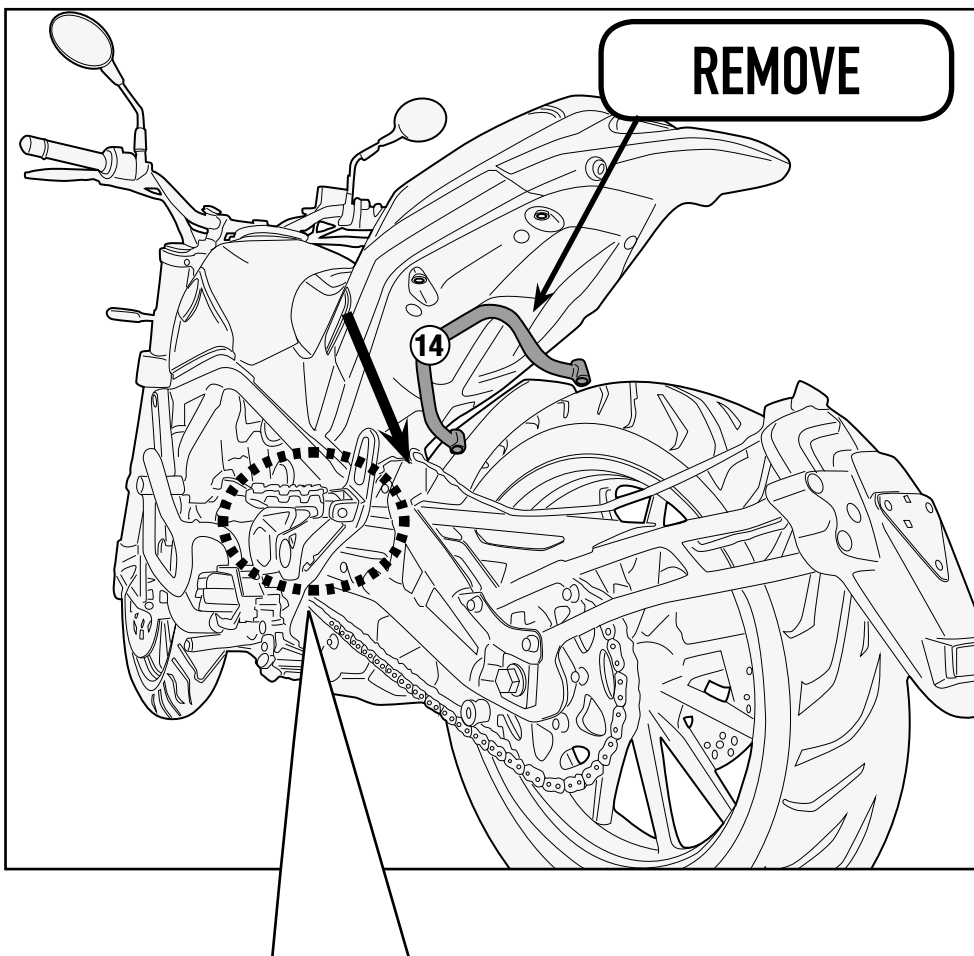

TMT8704 - TMT8704

PORTAPACCO SPECIFICO - SPECIFIC HOLDER - PORTE-PAQUET SPÉCIFIQUE - SPEZIFISCHER TRÄGER - PORTA-EQUIPAJE ESPECÍFICO - TRANSPORTADOR ESPECÍFICO

BENELLI LEONCINO 500 (2017)