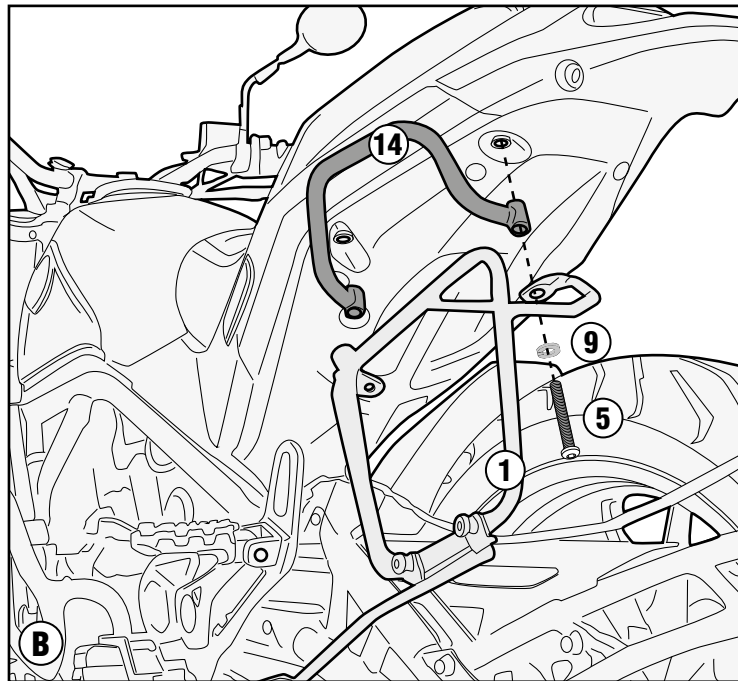

TMT8704 - TMT8704

PORTAPACCO SPECIFICO - SPECIFIC HOLDER - PORTE-PAQUET SPÉCIFIQUE - SPEZIFISCHER TRÄGER - PORTA-EQUIPAJE ESPECÍFICO - TRANSPORTADOR ESPECÍFICO

BENELLI LEONCINO 500 (2017)

ONLY TMT8704

TMT8704+SR8704