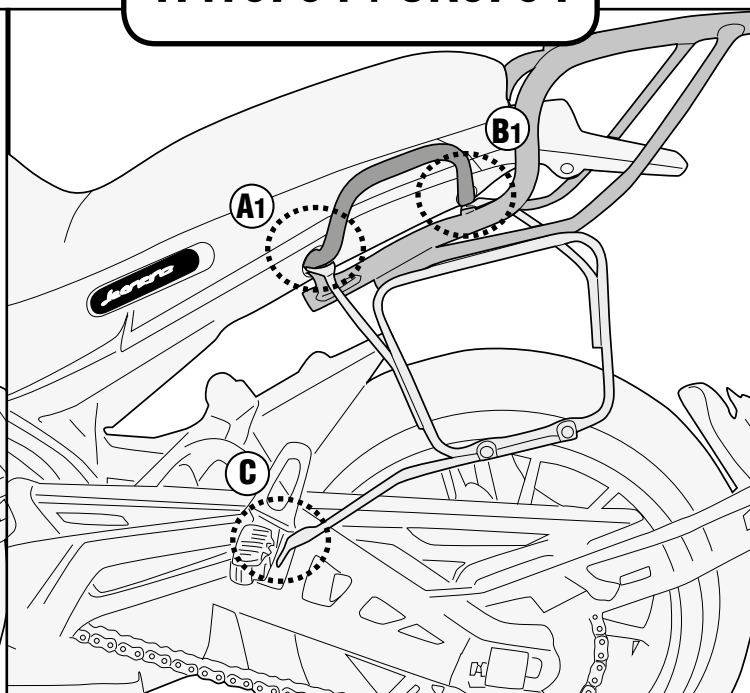

TMT8704+SR8704