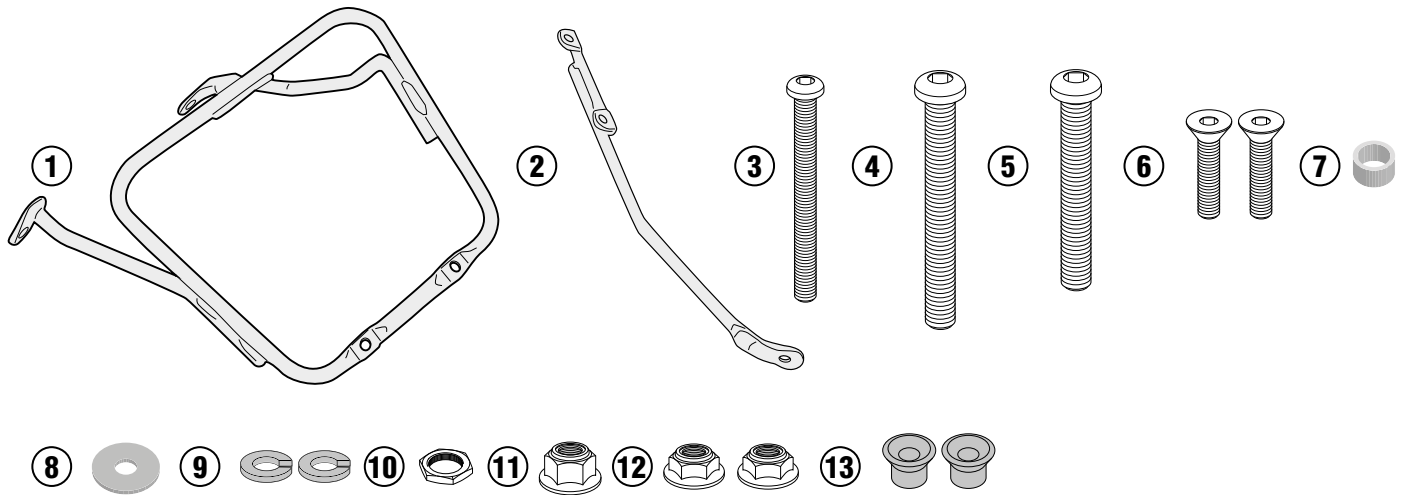

TMT8704 – TMT8704

PORTAPACCO SPECIFICO – SPECIFIC HOLDER – PORTE-PAQUET SPÉCIFIQUE – SPEZIFISCHER TRÄGER – PORTA-EQUIPAJE ESPECÍFICO – TRANSPORTADOR ESPECÍFICO

BENELLI LEONCINO 500 (2017)

N°	Descrizione	Caratteristiche	Codice	Quantità
1	Telaio laterale - Side frame - Châssis latéral - Soporte lateral - Seitenrahmen - Suporte lateral	-	GNB2023V	1
2	Supporto inferiore - Lower support - Support inférieur - Soporte inferior - Untere Halterung - Suporte inferior	-	GNB2022V	1
3	Vite - Screw Vis - Schraube Tornillo - Parafuso	TBEI M6X55	655TBEI	1
4	Vite - Screw Vis - Schraube Tornillo - Parafuso	TBEI M8X60	860TBEI	1
5	Vite - Screw Vis - Schraube Tornillo - Parafuso	TBEI M8X50	850TBEI	1
6	Vite - Screw Vis - Schraube Tornillo - Parafuso	TSP M6X25	625TSP	2
7	Distanziale - Spacer Entretoise - Distanzstueck Distanciador - Espaçado	Ø 8 mmx4,5 Foro 6,2	C8L4,5F6,2T	1
8	Rondella - Washer Rondelle - Scheibe Arandela - Arruela	Ø6	618RON	1
9	Rondella spaccata - Split washer Scheibe - Rondelle fendue Arandela seccionada - Arruela Dentada	Ø8	Z1060	2
10	Dado - Bolt - Ecrou Mutter - Tuerca - Porca	14X3 M6	V261	1
11	Dado - Bolt - Ecrou Mutter - Tuerca - Porca	Dado Autobloccante Flangiato Alto M6	6DADIAFLN	1
12	Dado - Bolt - Ecrou Mutter - Tuerca - Porca	Dado Metalblock Autobloccante Flangiato Ribassato M6	6DADIAFL	2
13	Funghetto - Support hooks - Befestigungspilz - Crochets support - Ganchos de soporte Suporte ganchos	-	Z125X	2
14	Componenti Originali - Original Parts Parties Originales - Original Bauteile Componentes Originales - Componentes Origin	-	-	-
15	Particolari Inclusi nell'SR8704 Components Included In The SR8704 Pièces Inclues Dans SR8704 Die Einzelnen Teile Sind Bei SR8704 Despieces Incluidos SR8704 Explodiu incluído da SR8704	-	-	-

TMT8704 - TMT8704

PORTAPACCO SPECIFICO - SPECIFIC HOLDER - PORTE-PAQUET SPÉCIFIQUE - SPEZIFISCHER TRÄGER - PORTA-EQUIPAJE ESPECÍFICO - TRANSPORTADOR ESPECÍFICO

BENELLI LEONCINO 500 (2017)

TMT8704 - TMT8704