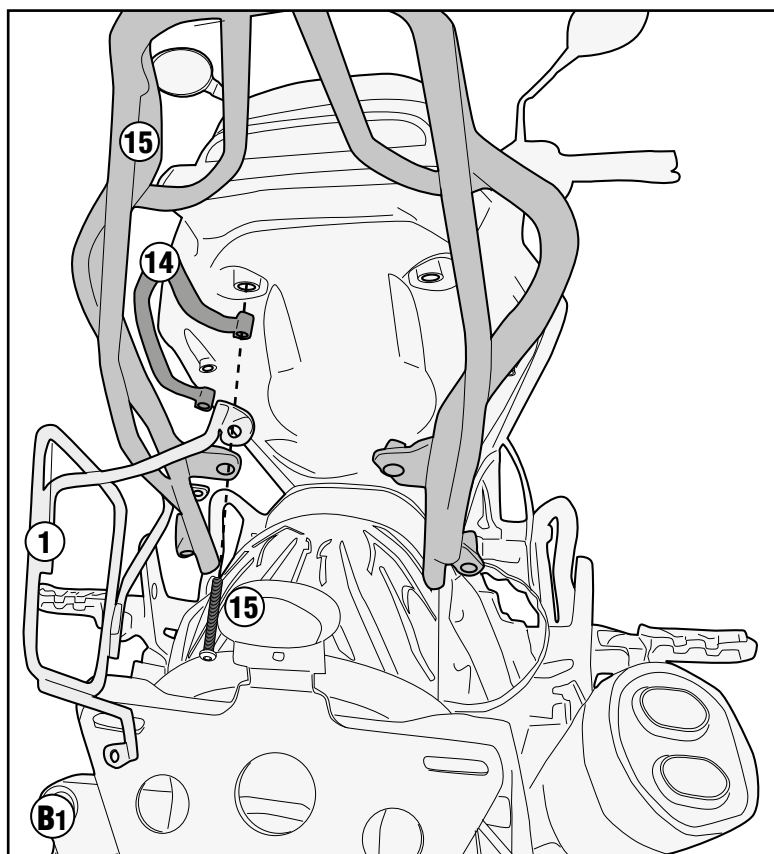

TMT8704 - TMT8704

PORTAPACCO SPECIFICO - SPECIFIC HOLDER - PORTE-PAQUET SPÉCIFIQUE - SPEZIFISCHER TRÄGER - PORTA-EQUIPAJE ESPECÍFICO - TRANSPORTADOR ESPECÍFICO

BENELLI LEONCINO 500 (2017)

ISTRUZIONI DI MONTAGGIO - MOUNTING INSTRUCTIONS
INSTRUCTIONS DE MONTAGE - BAUANLEITUNG - INSTRUCCIONES
DE MONTAJE