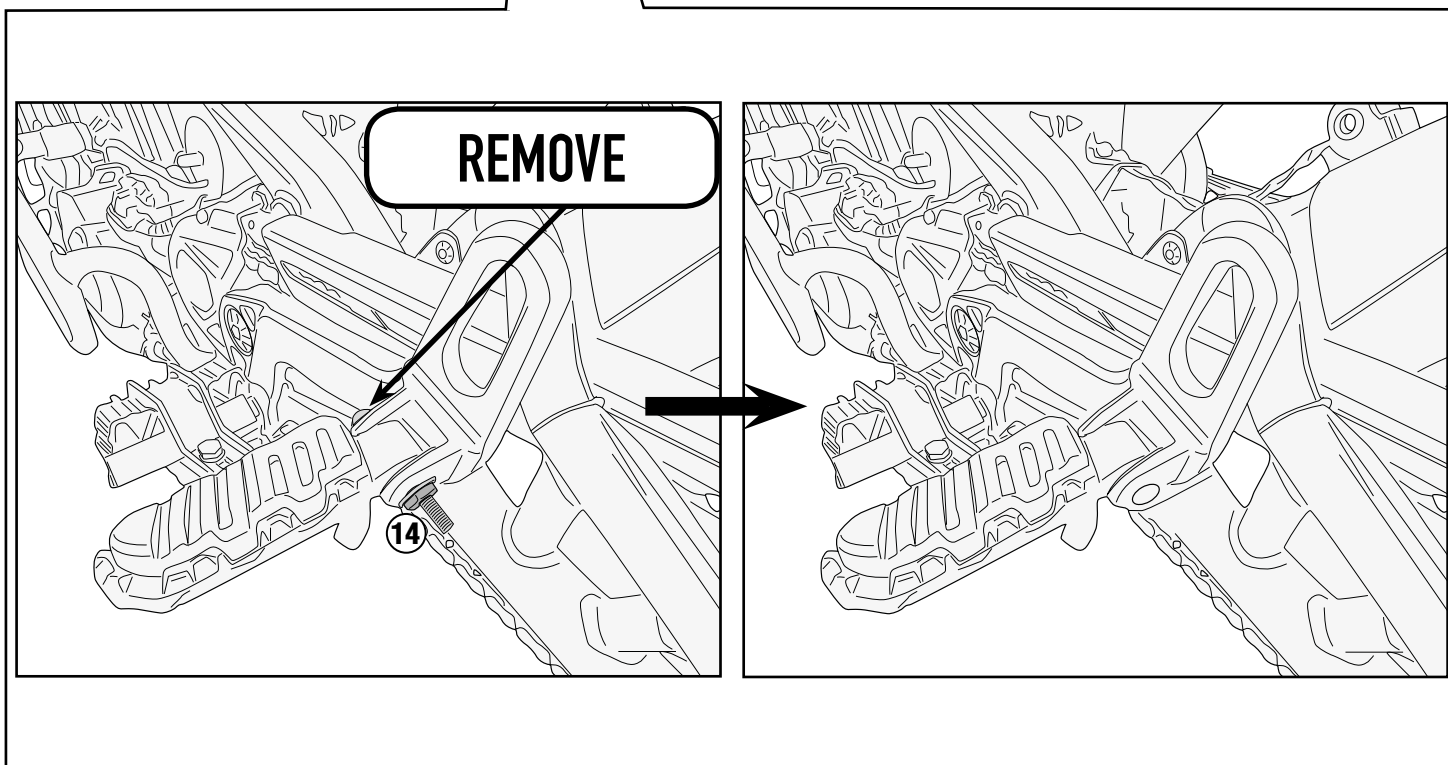

TMT8704 - TMT8704

PORTAPACCO SPECIFICO - SPECIFIC HOLDER - PORTE-PAQUET SPÉCIFIQUE - SPEZIFISCHER TRÄGER - PORTA-EQUIPAJE ESPECÍFICO - TRANSPORTADOR ESPECÍFICO

BENELLI LEONCINO 500 (2017)