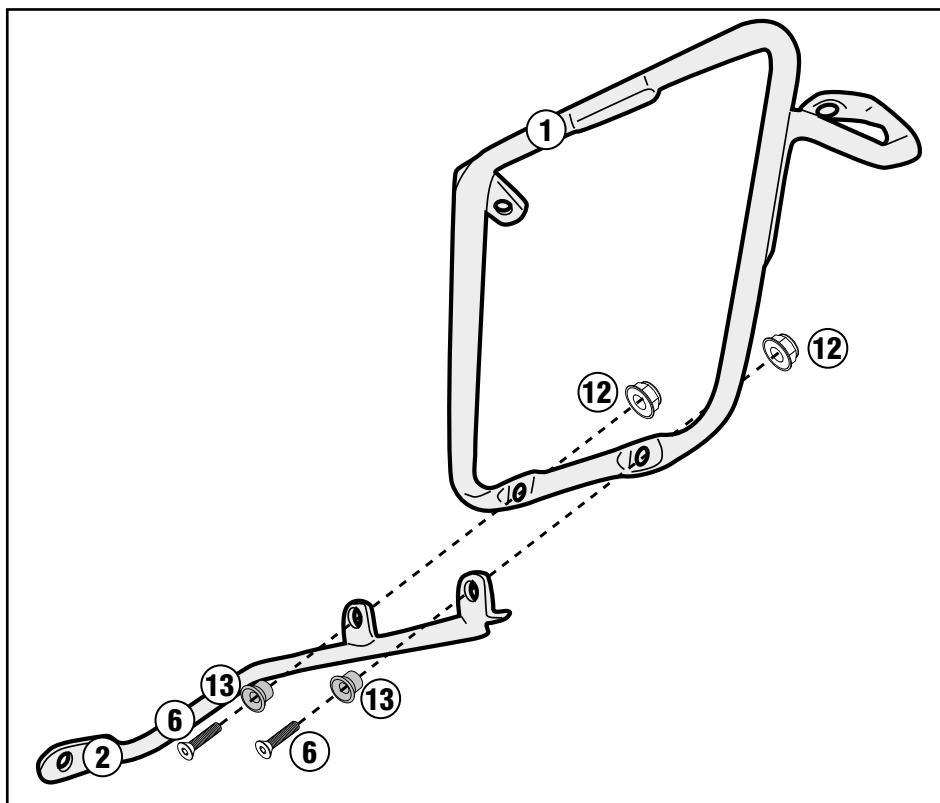

TMT8704 - TMT8704

PORTAPACCO SPECIFICO - SPECIFIC HOLDER - PORTE-PAQUET SPÉCIFIQUE - SPEZIFISCHER TRÄGER - PORTA-EQUIPAJE ESPECÍFICO - TRANSPORTADOR ESPECÍFICO

BENELLI LEONCINO 500 (2017)