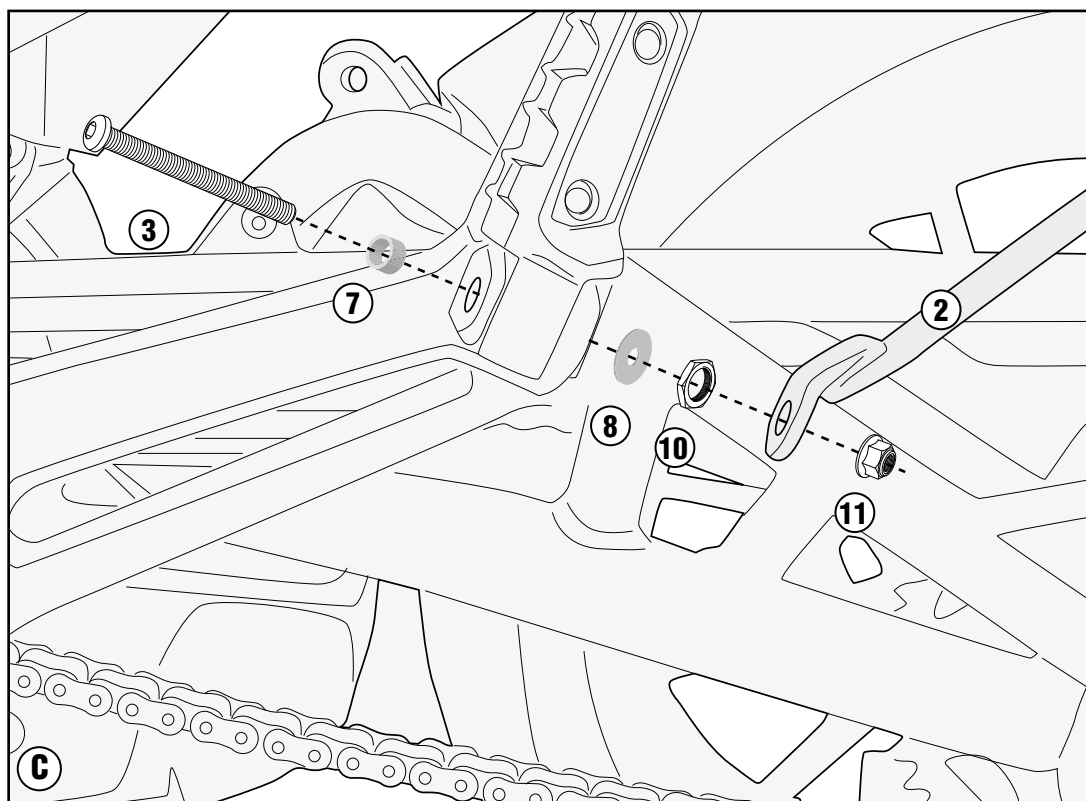

TMT8704 - TMT8704

PORTAPACCO SPECIFICO - SPECIFIC HOLDER - PORTE-PAQUET SPÉCIFIQUE - SPEZIFISCHER TRÄGER - PORTA-EQUIPAJE ESPECÍFICO - TRANSPORTADOR ESPECÍFICO

BENELLI LEONCINO 500 (2017)

ISTRUZIONI DI MONTAGGIO - MOUNTING INSTRUCTIONS
INSTRUCTIONS DE MONTAGE - BAUANLEITUNG - INSTRUCCIONES
DE MONTAJE