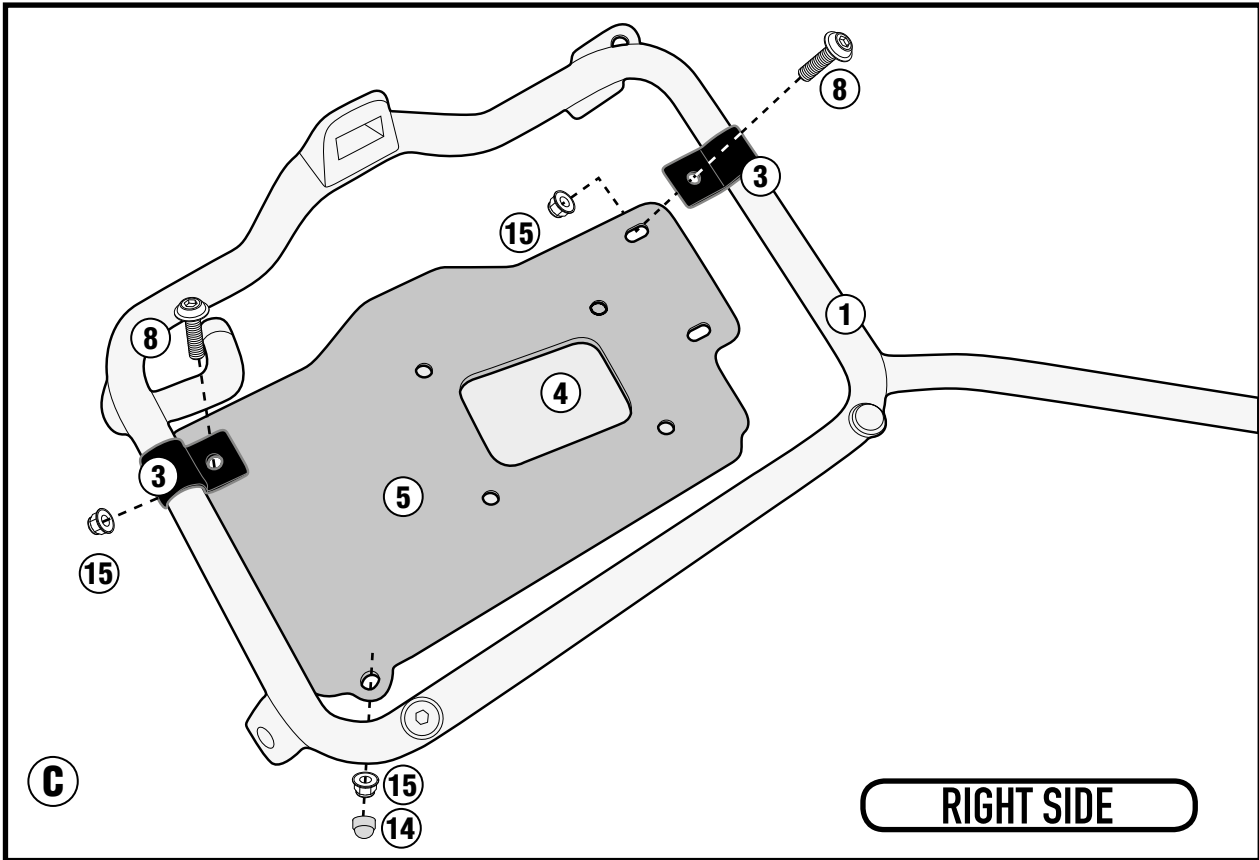

PL1156 - KL1156

PORTAVALIGIE LATERALE SPECIFICO - SPECIFIC TUBULAR SIDE-CASE HOLDER - PORTE-VALISES LATÉRAUX SPÉCIFIQUE
SPEZIFISCHES STAHLROHR-SEITENTRAEGER - PORTA MALETAS LATERALES ESPECÍFICO - TRONCO LADO ESPECÍFICO

HONDA X-ADV 750 (2017)