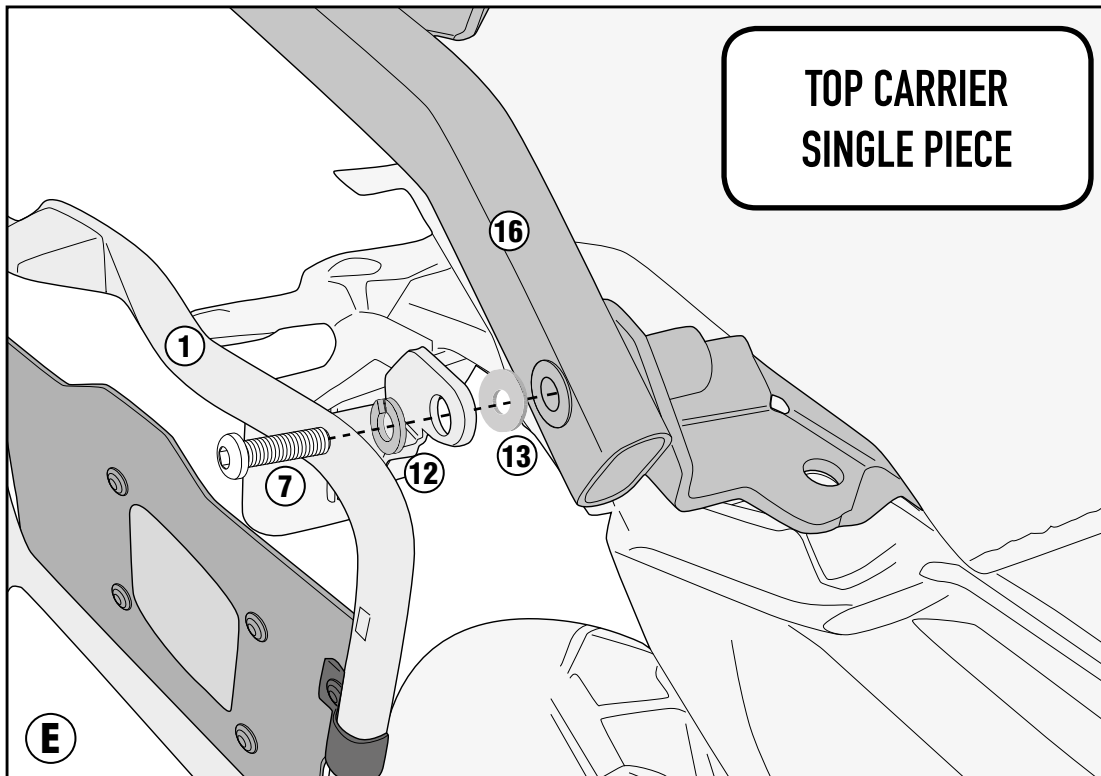

PL1156 - KL1156

PORTAVALIGIE LATERALE SPECIFICO - SPECIFIC TUBULAR SIDE-CASE HOLDER - PORTE-VALISES LATÉRAUX SPÉCIFIQUE
SPEZIFISCHES STAHLROHR-SEITENTRAEGER - PORTA MALETAS LATERALES ESPECÍFICO - TRONCO LADO ESPECÍFICO

HONDA X-ADV 750 (2017)