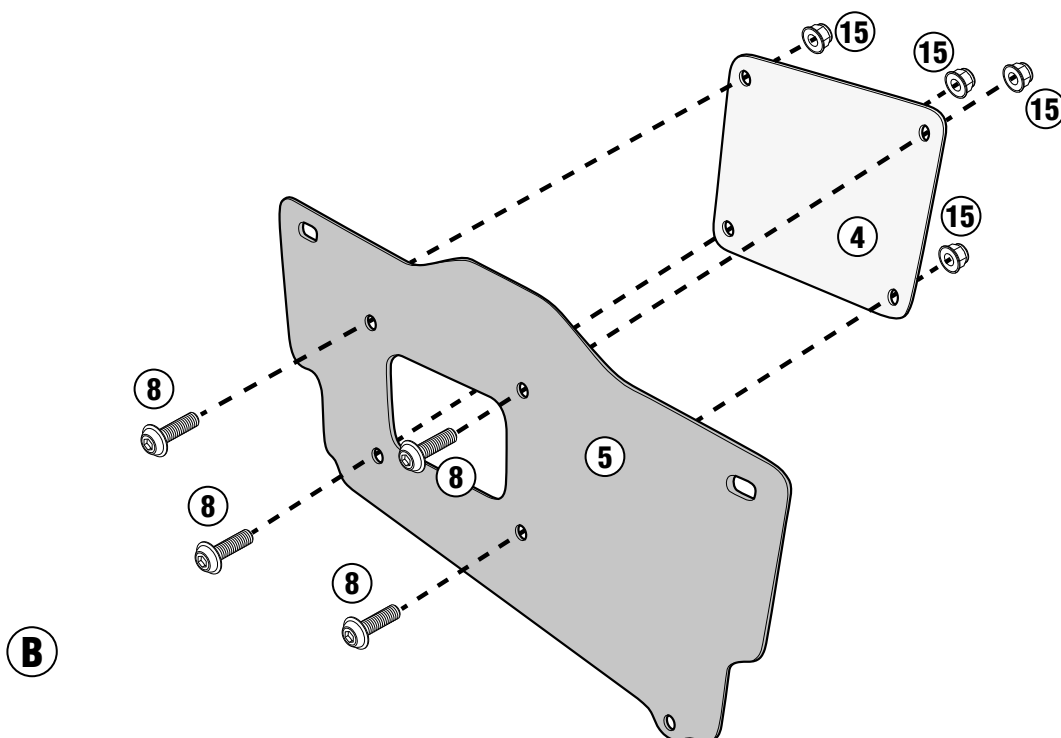

PL1156 - KL1156

PORTAVALIGIE LATERALE SPECIFICO - SPECIFIC TUBULAR SIDE-CASE HOLDER - PORTE-VALISES LATÉRAUX SPÉCIFIQUE
SPEZIFISCHES STAHLROHR-SEITENTRAEGER - PORTA MALETAS LATERALES ESPECÍFICO - TRONCO LADO ESPECÍFICO

HONDA X-ADV 750 (2017)