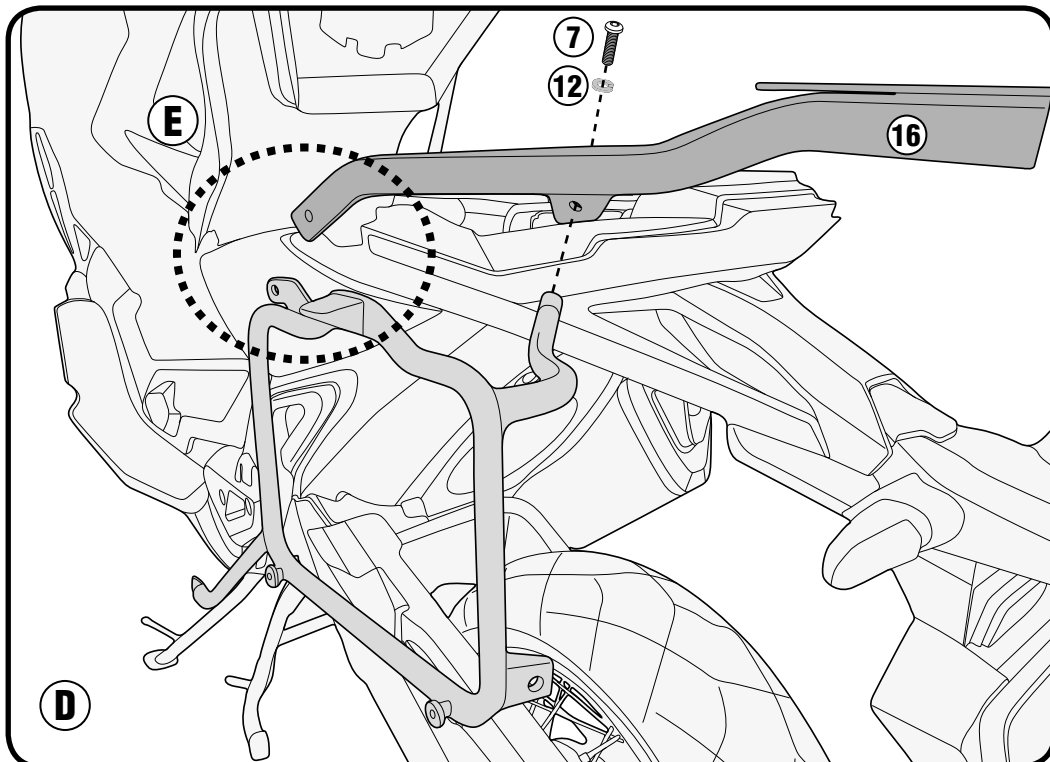

PL1156 - KL1156

PORTAVALIGIE LATERALE SPECIFICO - SPECIFIC TUBULAR SIDE-CASE HOLDER - PORTE-VALISES LATÉRAUX SPÉCIFIQUE
SPEZIFISCHES STAHLROHR-SEITENTRAEGER - PORTA MALETAS LATERALES ESPECÍFICO - TRONCO LADO ESPECÍFICO

HONDA X-ADV 750 (2017)