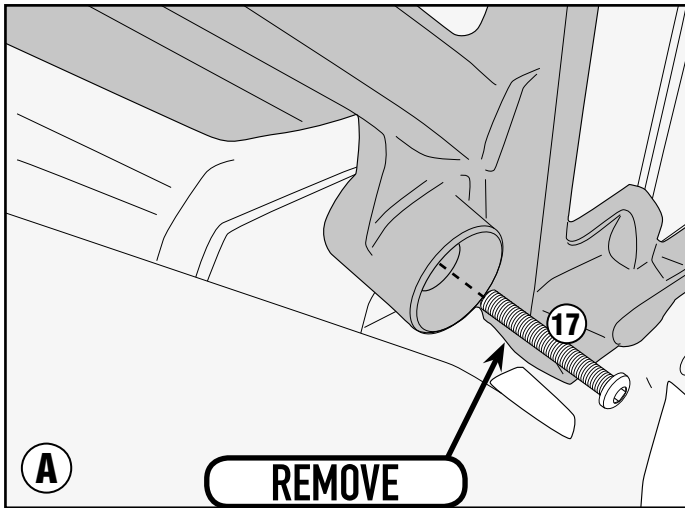

PL1156 - KL1156

PORTAVALIGIE LATERALE SPECIFICO - SPECIFIC TUBULAR SIDE-CASE HOLDER - PORTE-VALISES LATÉRAUX SPÉCIFIQUE
SPEZIFISCHES STAHLROHR-SEITENTRAEGER - PORTA MALETAS LATERALES ESPECÍFICO - TRONCO LADO ESPECÍFICO

HONDA X-ADV 750 (2017)