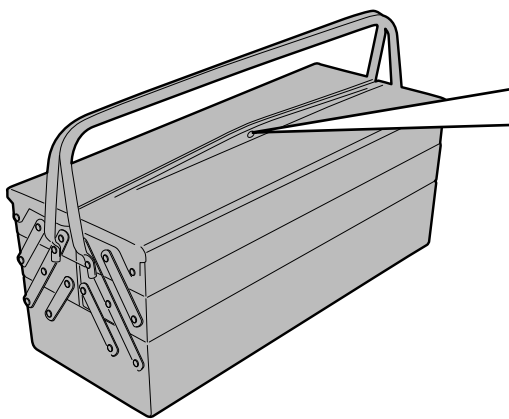

PL1156 - KL1156

PORTAVALIGIE LATERALE SPECIFICO - SPECIFIC TUBULAR SIDE-CASE HOLDER - PORTE-VALISES LATÉRAUX SPÉCIFIQUE
SPEZIFISCHES STAHLROHR-SEITENTRAEGER - PORTA MALETAS LATERALES ESPECÍFICO - TRONCO LADO ESPECÍFICO

HONDA X-ADV 750 (2017)

N°	Descrizione	Caratteristiche	Codice	Quantità
1	Telaio laterale - Side frame - Châssis latéral - Soporte lateral - Seitenrahmen - Suporte lateral	-	PL1156DXS PL1156SXS	2 (Dx,Sx)
2	Ponte Posteriore - Rear Bridge - Pont Postérieure Verbindungsrohr - Puente Trasero - Ponte Traseira	-	GNB1996V	1
3	Cavallotto - Retaining clamp - Patte de fixation - Abrazadera - Halteklammer - Abraçadeira de fixação	-	GL2463	2
4	Supporto Interno - Inner support - Support interne - So- porte Interno - Innere Unterstützung - Suporte Interno	-	GL3582	1
5	Paratia - Bulkhead Cloison - Schott Mamparo - Anteparoa	-	GL3664	1
6	Vite - Screw Vis - Schraube Tornillo - Parafuso	TBEI M8x35	835TBEI	4
7	Vite - Screw Vis - Schraube Tornillo - Parafuso	TBEI M8x20	820TBEI	6
8	Vite - Screw Vis - Schraube Tornillo - Parafuso	TBEIFN M6x10	610TBEIFN	6
9	Vite - Screw Vis - Schraube Tornillo - Parafuso	TBEIX M8x60	860TBEIX	1
10	Distanziale - Spacer Entretoise - Distanzstueck Distanciador - Espaçador	Ø18x12 Foro 8,5mm	C18L12F8,5T	2
11	Distanziale - Spacer Entretoise - Distanzstueck Distanciador - Espaçador	Ø36x5 Foro 8,5mm	C36L5F8,5T	2
12	Rondella spaccata - Split washer Scheibe - Rondelle fendue Arandela seccionada - Arruela quebrada	-	Z1060	8
13	Rondella - Washer Rondelle - Scheibe Arandela - Arruela	-	820RON	2
14	Tappo - Cap Fiche - Stecker Enchufe - Boné	-	10COP	1
15	Dado - Bolt - Ecrou Mutter - Tuerca - Porca	Dado autobloccante Metalblock Flangiato Ribassato M6	6DADIAFL	7
16	Particolari Inclusi Nell'1156FZ Components Included In The 1156FZ Pièces Inclues Dans El 1156FZ Bestandteile im 1156FZ enthalten Despieces Incluidos En El 11156FZ Explodiu incluído da 11156FZ	-	-	-
17	Componenti Originali - Original Parts Parties Originales - Original Bauteile Componentes Originales - Componentes Originais	-	-	-

PL1156 - KL1156

PORTAVALIGIE LATERALE SPECIFICO - SPECIFIC TUBULAR SIDE-CASE HOLDER - PORTE-VALISES LATÉRAUX SPÉCIFIQUE
SPEZIFISCHES STAHLROHR-SEITENTRAEGER - PORTA MALETAS LATERALES ESPECÍFICO - TRONCO LADO ESPECÍFICO

HONDA X-ADV 750 (2017)