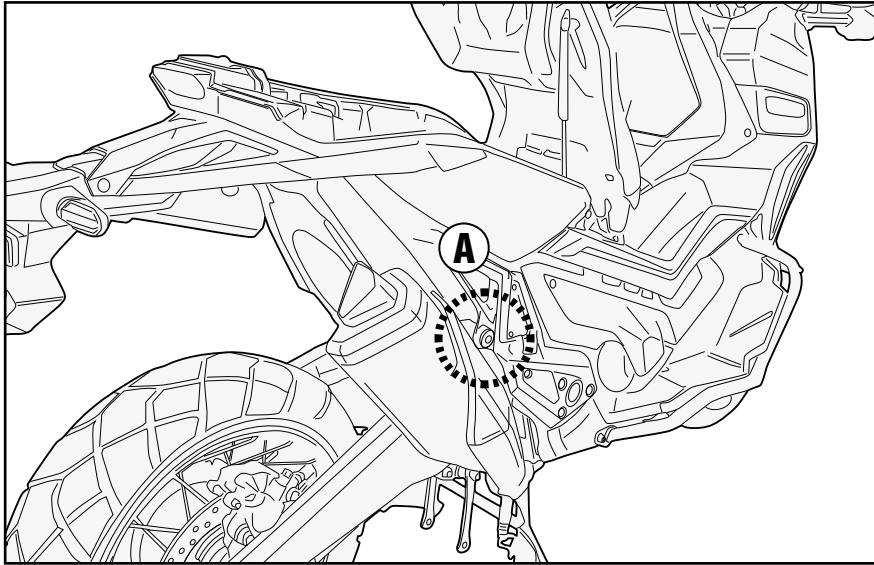

PL1156 - KL1156

PORTAVALIGIE LATERALE SPECIFICO - SPECIFIC TUBULAR SIDE-CASE HOLDER - PORTE-VALISES LATÉRAUX SPÉCIFIQUE
SPEZIFISCHES STAHLROHR-SEITENTRAEGER - PORTA MALETAS LATERALES ESPECÍFICO - TRONCO LADO ESPECÍFICO

HONDA X-ADV 750 (2017)