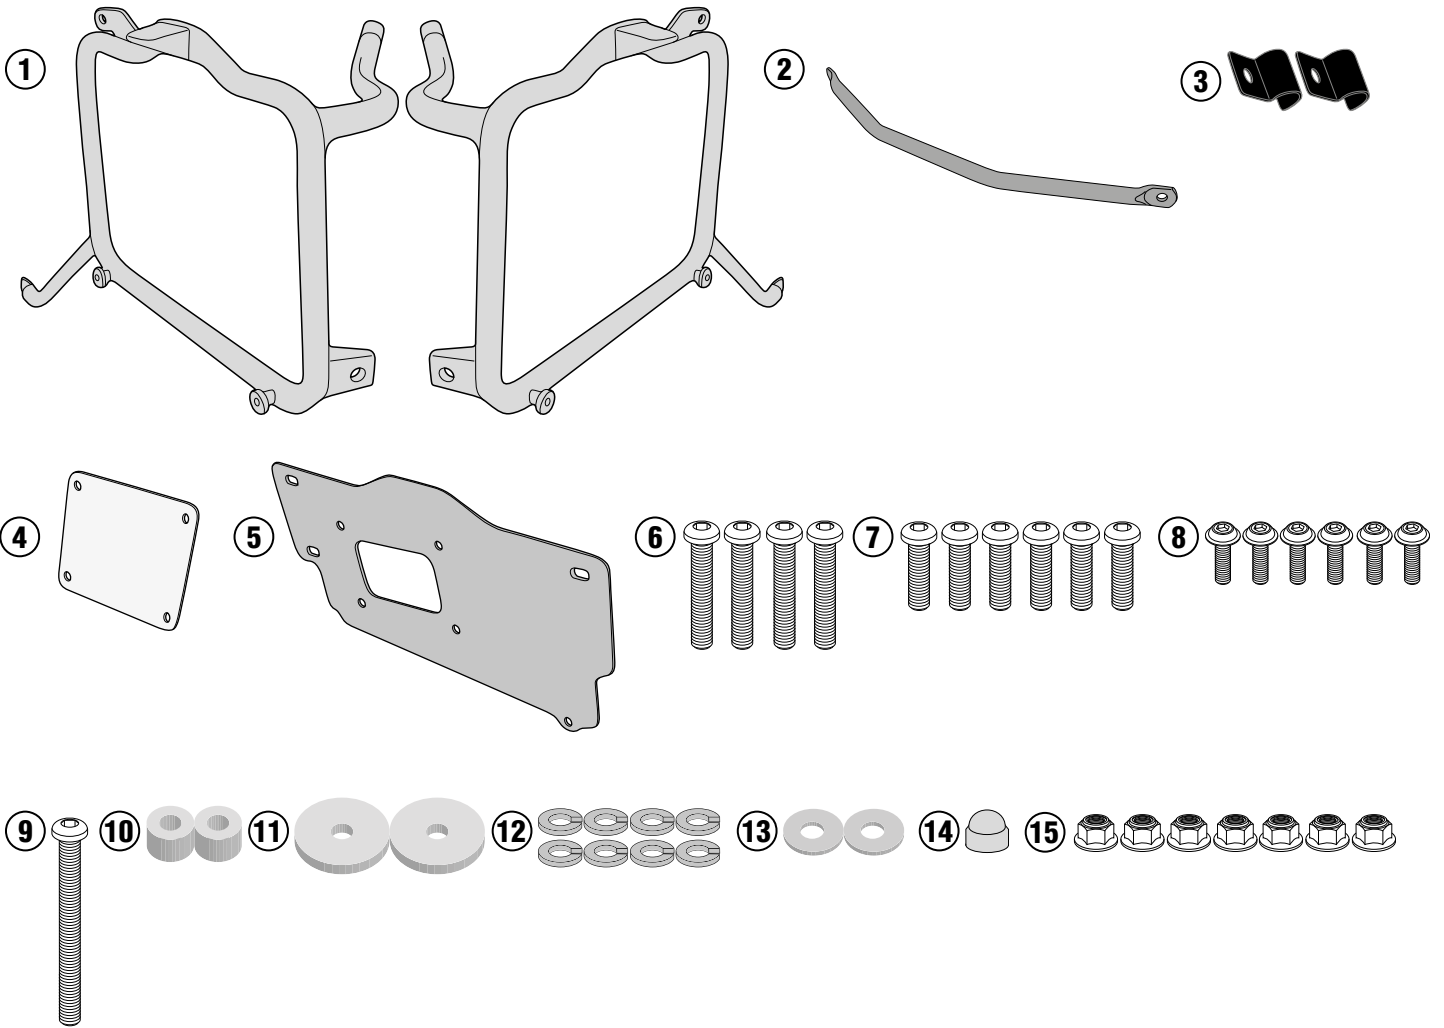

PL1156 - KL1156

PORTAVALIGIE LATERALE SPECIFICO - SPECIFIC TUBULAR SIDE-CASE HOLDER - PORTE-VALISES LATÉRAUX SPÉCIFIQUE
SPEZIFISCHES STAHLROHR-SEITENTRAEGER - PORTA MALETAS LATERALES ESPECÍFICO - TRONCO LADO ESPECÍFICO

HONDA X-ADV 750 (2017)

N°	Descrizione	Caratteristiche	Codice	Quantità
1	Telaio laterale - Side frame - Châssis latéral - Soporte lateral - Seitenrahmen - Suporte lateral	-	PL1156DXS PL1156SXS	2 (Dx,Sx)
2	Ponte Posteriore - Rear Bridge - Pont Postérieure Verbindungsrohr - Puente Trasero - Ponte Traseira	-	GNB1996V	1
3	Cavallotto - Retaining clamp - Patte de fixation - Abrazadera - Halteklammer - Abraçadeira de fixação	-	GL2463	2
4	Supporto Interno - Inner support - Support interne - So- porte Interno - Innere Unterstützung - Suporte Interno	-	GL3582	1
5	Paratia - Bulkhead Cloison - Schott Mamparo - Anteparoa	-	GL3664	1
6	Vite - Screw Vis - Schraube Tornillo - Parafuso	TBEI M8x35	835TBEI	4
7	Vite - Screw Vis - Schraube Tornillo - Parafuso	TBEI M8x20	820TBEI	6
8	Vite - Screw Vis - Schraube Tornillo - Parafuso	TBEIFN M6x10	610TBEIFN	6
9	Vite - Screw Vis - Schraube Tornillo - Parafuso	TBEIX M8x60	860TBEIX	1
10	Distanziale - Spacer Entretoise - Distanzstueck Distanciador - Espaçador	Ø18x12 Foro 8,5mm	C18L12F8,5T	2
11	Distanziale - Spacer Entretoise - Distanzstueck Distanciador - Espaçador	Ø36x5 Foro 8,5mm	C36L5F8,5T	2
12	Rondella spaccata - Split washer Scheibe - Rondelle fendue Arandela seccionada - Arruela quebrada	-	Z1060	8
13	Rondella - Washer Rondelle - Scheibe Arandela - Arruela	-	820RON	2
14	Tappo - Cap Fiche - Stecker Enchufe - Boné	-	10COP	1
15	Dado - Bolt - Ecrou Mutter - Tuerca - Porca	Dado autobloccante Metalblock Flangiato Ribassato M6	6DADIAFL	7
16	Particolari Inclusi Nell'1156FZ Components Included In The 1156FZ Pièces Inclues Dans El 1156FZ Bestandteile im 1156FZ enthalten Despieces Incluidos En El 11156FZ Explodiu incluído da 11156FZ	-	-	-
17	Componenti Originali - Original Parts Parties Originales - Original Bauteile Componentes Originales - Componentes Originais	-	-	-

PL1156 - KL1156

PORTAVALIGIE LATERALE SPECIFICO - SPECIFIC TUBULAR SIDE-CASE HOLDER - PORTE-VALISES LATÉRAUX SPÉCIFIQUE
SPEZIFISCHES STAHLROHR-SEITENTRAEGER - PORTA MALETAS LATERALES ESPECÍFICO - TRONCO LADO ESPECÍFICO

HONDA X-ADV 750 (2017)