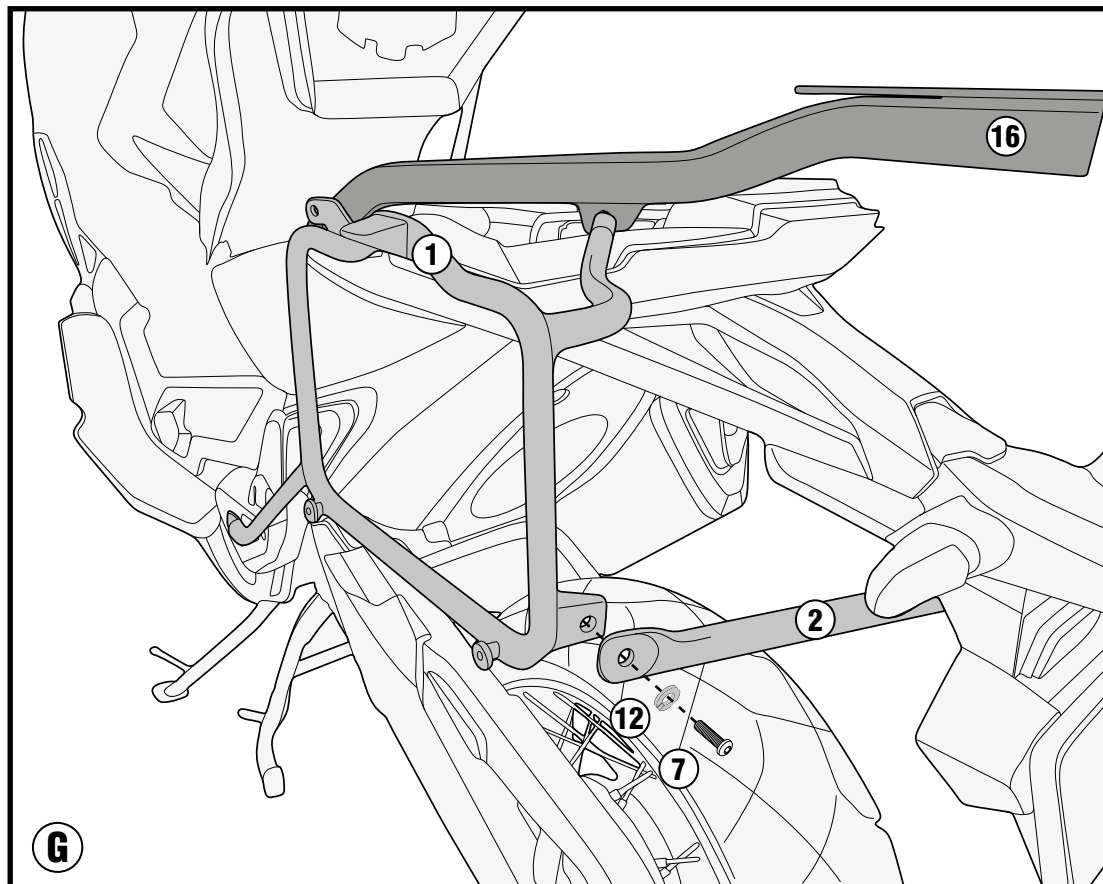

PL1156 - KL1156

PORTAVALIGIE LATERALE SPECIFICO - SPECIFIC TUBULAR SIDE-CASE HOLDER - PORTE-VALISES LATÉRAUX SPÉCIFIQUE
SPEZIFISCHES STAHLROHR-SEITENTRAEGER - PORTA MALETAS LATERALES ESPECÍFICO - TRONCO LADO ESPECÍFICO

HONDA X-ADV 750 (2017)

ISTRUZIONI DI MONTAGGIO - MOUNTING INSTRUCTIONS
INSTRUCTIONS DE MONTAGE - BAUANLEITUNG
INSTRUCCIONES DE MONTAJE - INSTRUÇÕES DE MONTAGEM