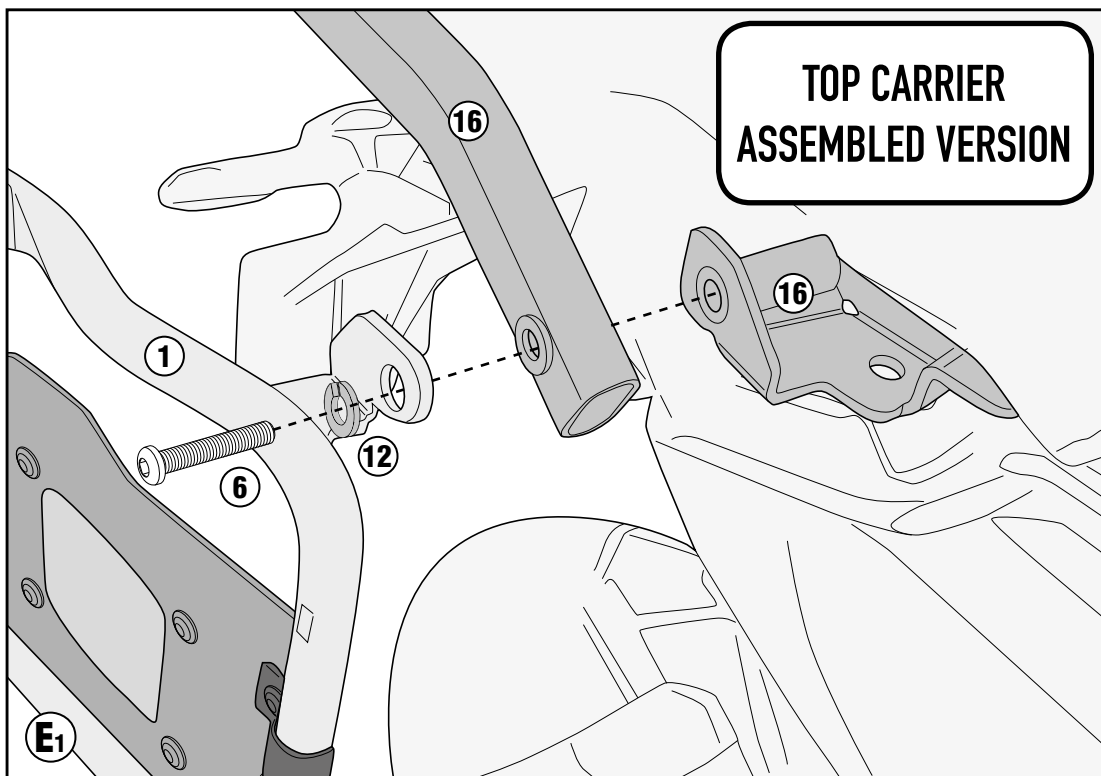

PL1156 - KL1156

PORTAVALIGIE LATERALE SPECIFICO - SPECIFIC TUBULAR SIDE-CASE HOLDER - PORTE-VALISES LATÉRAUX SPÉCIFIQUE
SPEZIFISCHES STAHLROHR-SEITENTRAEGER - PORTA MALETAS LATERALES ESPECÍFICO - TRONCO LADO ESPECÍFICO

HONDA X-ADV 750 (2017)