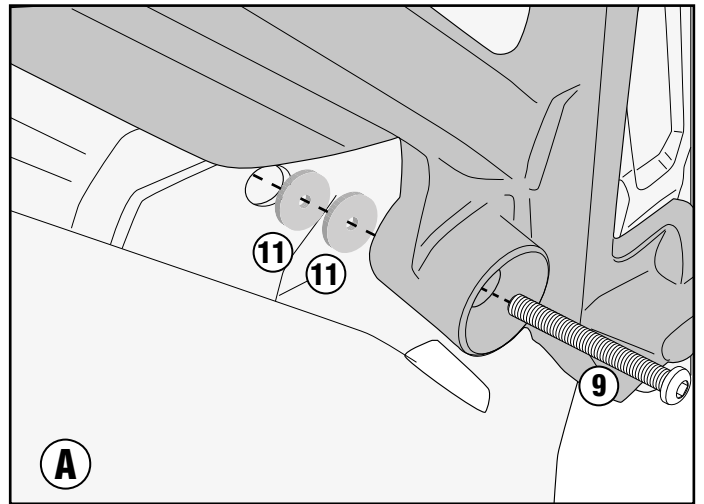

PL1156 - KL1156

PORTAVALIGIE LATERALE SPECIFICO - SPECIFIC TUBULAR SIDE-CASE HOLDER - PORTE-VALISES LATÉRAUX SPÉCIFIQUE
SPEZIFISCHES STAHLROHR-SEITENTRAEGER - PORTA MALETAS LATERALES ESPECÍFICO - TRONCO LADO ESPECÍFICO

HONDA X-ADV 750 (2017)