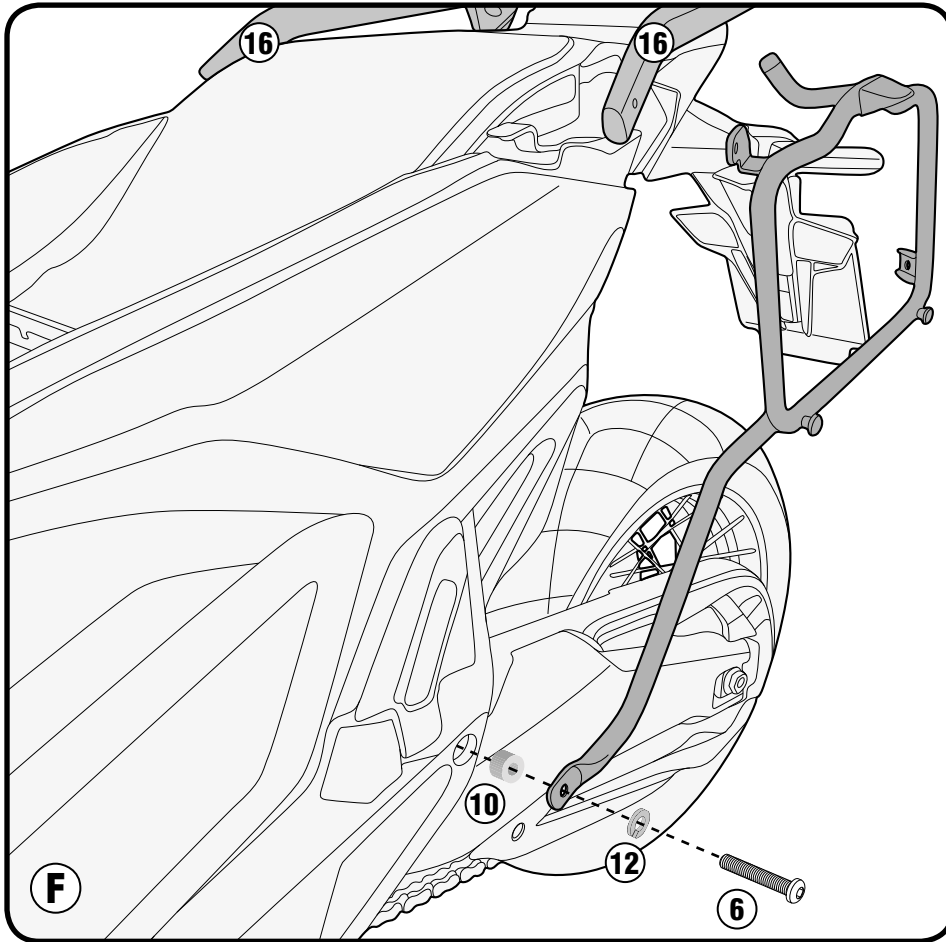

PL1156 - KL1156

PORTAVALIGIE LATERALE SPECIFICO - SPECIFIC TUBULAR SIDE-CASE HOLDER - PORTE-VALISES LATÉRAUX SPÉCIFIQUE
SPEZIFISCHES STAHLROHR-SEITENTRAEGER - PORTA MALETAS LATERALES ESPECÍFICO - TRONCO LADO ESPECÍFICO

HONDA X-ADV 750 (2017)

ISTRUZIONI DI MONTAGGIO - MOUNTING INSTRUCTIONS
INSTRUCTIONS DE MONTAGE - BAUANLEITUNG
INSTRUCCIONES DE MONTAJE - INSTRUÇÕES DE MONTAGEM