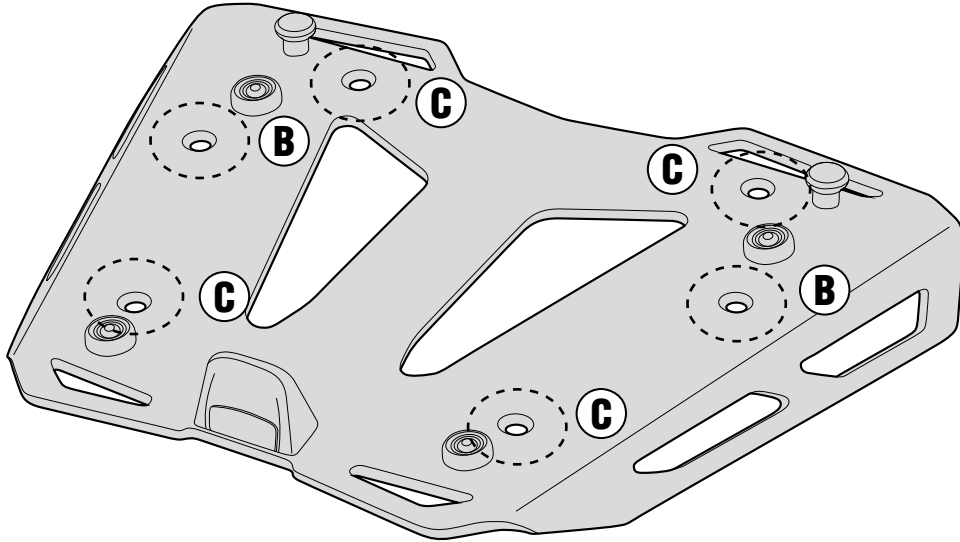

1156FZ - 1156KZ

PORTAPACCO SPECIFICO - SPECIFIC HOLDER - PORTE-PAQUET SPÉCIFIQUE - SPEZIFISCHER TRÄGER - PORTA-EQUIPAJE ESPECÍFICO

HONDA X-ADV 750 (2017)

N°	Descrizione	Caratteristiche	Codice	Quantità
1	Supporto - Support - Support Halierung - Soporte - Apoio	-	1156FZDXV 1156FZSXV	2(Dx-Sx)
2	Tappo - Cap Chapeau - Kappe Tapa - Boné	-	Z2442DX Z2442SX	2(Dx-Sx)
3	Vite - Screw Vis - Schraube Tornillo - Parafuso	TCE M8x20	820TCE	2
4	Vite - Screw Vis - Schraube Tornillo - Parafuso	TCE M8x30	830TCE	2
5	Vite - Screw Vis - Schraube Tornillo - Parafuso	TSP M6x20	620TSP	2
6	Vite - Screw Vis - Schraube Tornillo - Parafuso	TCE M6x25	625TCE	2
7	Rondella - Washer Rondelle - Scheibe Arandela - Arruela	-	8RON	4
8	Dado - Bolt - Ecrou Mutter - Tuerca	Dado Autobloccante Flangiato Alto M6	6DADIAFLN	2
9	Particolari Inclusi Nel Kit Viteria Della Piastra Components Included In The Fitting Kit Of The Plate Pièces Inclues Dans Le Kit De Vis De La Platine Die Einzelnen Teile Sind Bei Montagekit Der Platte Enthalten Despieces Incluidos En El Kit De Anclajes De La Parrilla	-	-	-

HONDA X-ADV 750 (2017)

1156FZ - 1156KZ

PORTAPACCO SPECIFICO - SPECIFIC HOLDER - PORTE-PAQUET SPÉCIFIQUE - SPEZIFISCHER TRÄGER - PORTA-EQUIPAJE ESPECÍFICO

HONDA X-ADV 750 (2017)

ONLY M8A / M8B

ONLY M5 / M7 / M5M / M6M