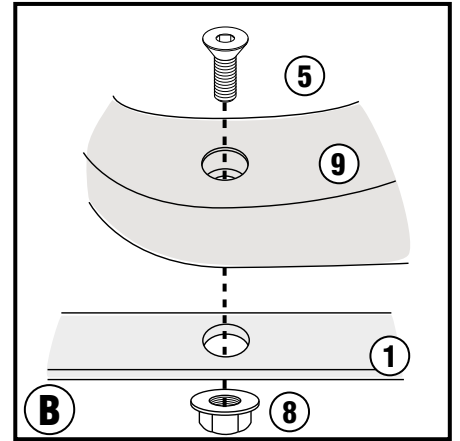

HONDA X-ADV 750 (2017)

1156FZ - 1156KZ

PORTAPACCO SPECIFICO - SPECIFIC HOLDER - PORTE-PAQUET SPÉCIFIQUE - SPEZIFISCHER TRÄGER - PORTA-EQUIPAJE ESPECÍFICO

HONDA X-ADV 750 (2017)

ONLY M8A / M8B

ONLY M5 / M7 / M5M / M6M