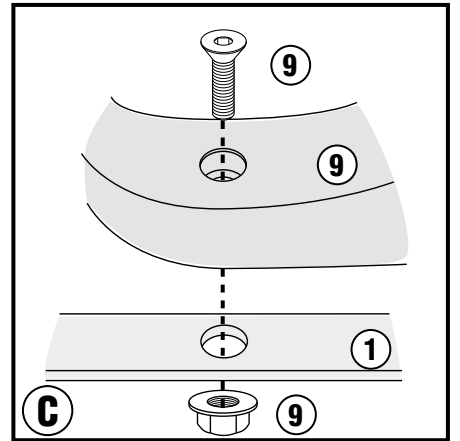

HONDA X-ADV 750 (2017)

1156FZ - 1156KZ

PORTAPACCO SPECIFICO - SPECIFIC HOLDER - PORTE-PAQUET SPÉCIFIQUE - SPEZIFISCHER TRÄGER - PORTA-EQUIPAJE ESPECÍFICO

HONDA X-ADV 750 (2017)

ONLY M8A / M8B

ONLY M5 / M7 / M5M / M6M