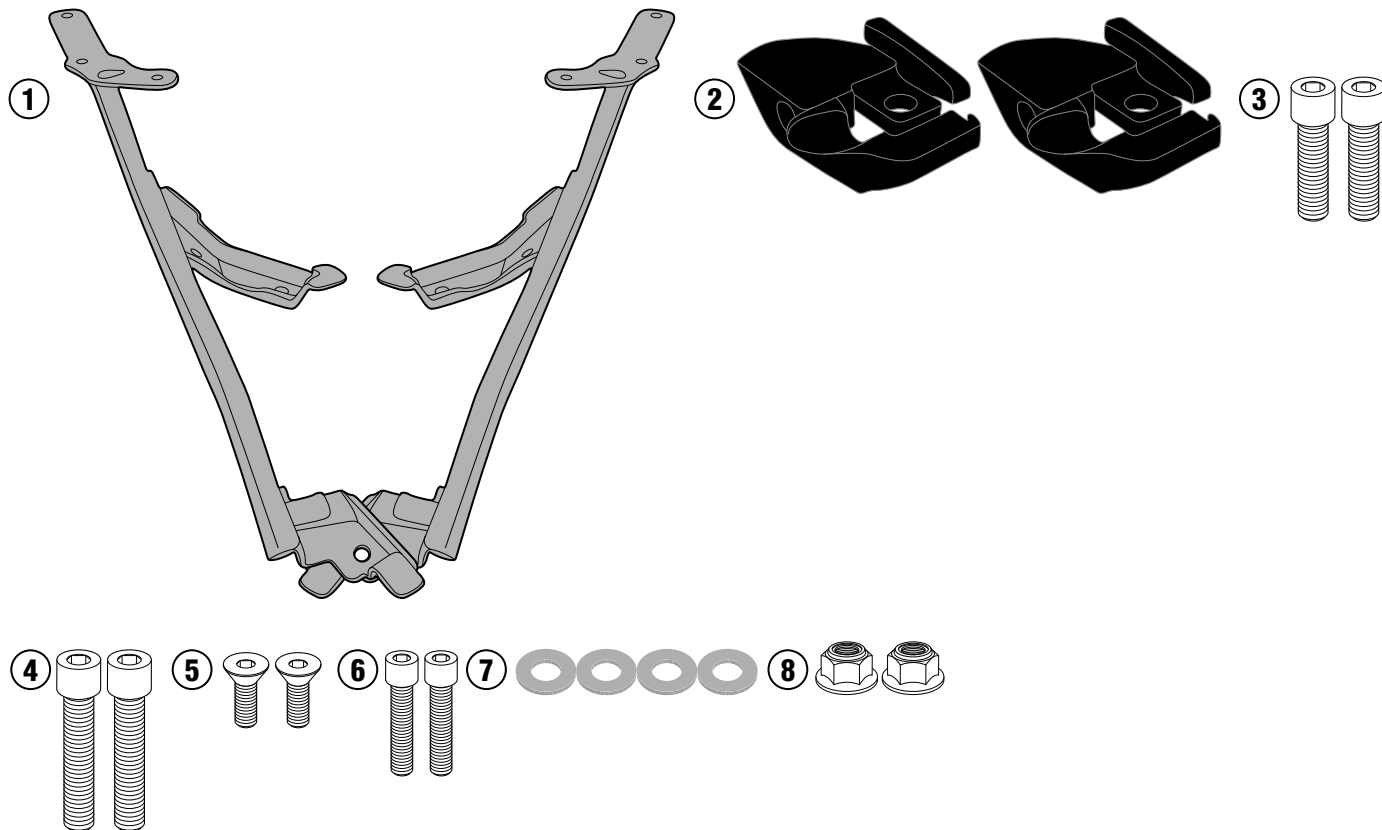

1156FZ - 1156KZ

PORTAPACCO SPECIFICO - SPECIFIC HOLDER - PORTE-PAQUET SPÉCIFIQUE - SPEZIFISCHER TRÄGER - PORTA-EQUIPAJE ESPECÍFICO

HONDA X-ADV 750 (2017)

N°	Descrizione	Caratteristiche	Codice	Quantità
1	Supporto - Support - Support Halierung - Soporte - Apoio	-	1156FZDXV 1156FZSXV	2(Dx-Sx)
2	Tappo - Cap Chapeau - Kappe Tapa - Boné	-	Z2442DX Z2442SX	2(Dx-Sx)
3	Vite - Screw Vis - Schraube Tornillo - Parafuso	TCE M8x20	820TCE	2
4	Vite - Screw Vis - Schraube Tornillo - Parafuso	TCE M8x30	830TCE	2
5	Vite - Screw Vis - Schraube Tornillo - Parafuso	TSP M6x20	620TSP	2
6	Vite - Screw Vis - Schraube Tornillo - Parafuso	TCE M6x25	625TCE	2
7	Rondella - Washer Rondelle - Scheibe Arandela - Arruela	-	8RON	4
8	Dado - Bolt - Ecrou Mutter - Tuerca	Dado Autobloccante Flangiato Alto M6	6DADIAFLN	2
9	Particolari Inclusi Nel Kit Viteria Della Piastra Components Included In The Fitting Kit Of The Plate Pièces Inclues Dans Le Kit De Vis De La Platine Die Einzelnen Teile Sind Bei Montagekit Der Platte Enthalten Despieces Incluidos En El Kit De Anclajes De La Parrilla	-	-	-

MAX LOAD 6KG

1156FZ - 1156KZ

PORTAPACCO SPECIFICO - SPECIFIC HOLDER - PORTE-PAQUET SPÉCIFIQUE - SPEZIFISCHER TRÄGER - PORTA-EQUIPAJE ESPECÍFICO

HONDA X-ADV 750 (2017)

1156FZ - 1156KZ

PORTAPACCO SPECIFICO - SPECIFIC HOLDER - PORTE-PAQUET SPÉCIFIQUE - SPEZIFISCHER TRÄGER - PORTA-EQUIPAJE ESPECÍFICO

HONDA X-ADV 750 (2017)

1156FZ - 1156KZ

PORTAPACCO SPECIFICO - SPECIFIC HOLDER - PORTE-PAQUET SPÉCIFIQUE - SPEZIFISCHER TRÄGER - PORTA-EQUIPAJE ESPECÍFICO

HONDA X-ADV 750 (2017)

ONLY M8A / M8B

ONLY M5 / M7 / M5M / M6M