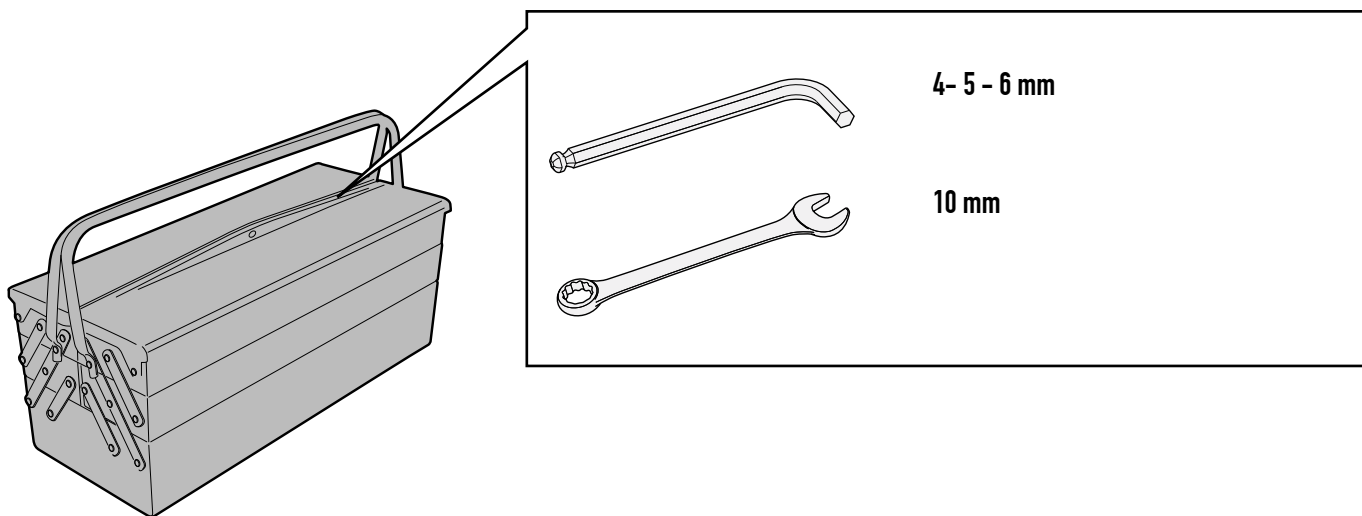

1156FZ - 1156KZ

PORTAPACCO SPECIFICO - SPECIFIC HOLDER - PORTE-PAQUET SPÉCIFIQUE - SPEZIFISCHER TRÄGER - PORTA-EQUIPAJE ESPECÍFICO

HONDA X-ADV 750 (2017)

N°	Descrizione	Caratteristiche	Codice	Quantità
1	Supporto - Support - Support Halierung - Soporte - Apoio	-	1156FZDXV 1156FZSXV	2(Dx-Sx)
2	Tappo - Cap Chapeau - Kappe Tapa - Boné	-	Z2442DX Z2442SX	2(Dx-Sx)
3	Vite - Screw Vis - Schraube Tornillo - Parafuso	TCE M8x20	820TCE	2
4	Vite - Screw Vis - Schraube Tornillo - Parafuso	TCE M8x30	830TCE	2
5	Vite - Screw Vis - Schraube Tornillo - Parafuso	TSP M6x20	620TSP	2
6	Vite - Screw Vis - Schraube Tornillo - Parafuso	TCE M6x25	625TCE	2
7	Rondella - Washer Rondelle - Scheibe Arandela - Arruela	-	8RON	4
8	Dado - Bolt - Ecrou Mutter - Tuerca	Dado Autobloccante Flangiato Alto M6	6DADIAFLN	2
9	Particolari Inclusi Nel Kit Viteria Della Piastra Components Included In The Fitting Kit Of The Plate Pièces Inclues Dans Le Kit De Vis De La Platine Die Einzelnen Teile Sind Bei Montagekit Der Platte Enthalten Despieces Incluidos En El Kit De Anclajes De La Parrilla	-	-	-

MAX LOAD 6KG

1156FZ - 1156KZ

PORTAPACCO SPECIFICO - SPECIFIC HOLDER - PORTE-PAQUET SPÉCIFIQUE - SPEZIFISCHER TRÄGER - PORTA-EQUIPAJE ESPECÍFICO

HONDA X-ADV 750 (2017)

1156FZ - 1156KZ

PORTAPACCO SPECIFICO - SPECIFIC HOLDER - PORTE-PAQUET SPÉCIFIQUE - SPEZIFISCHER TRÄGER - PORTA-EQUIPAJE ESPECÍFICO