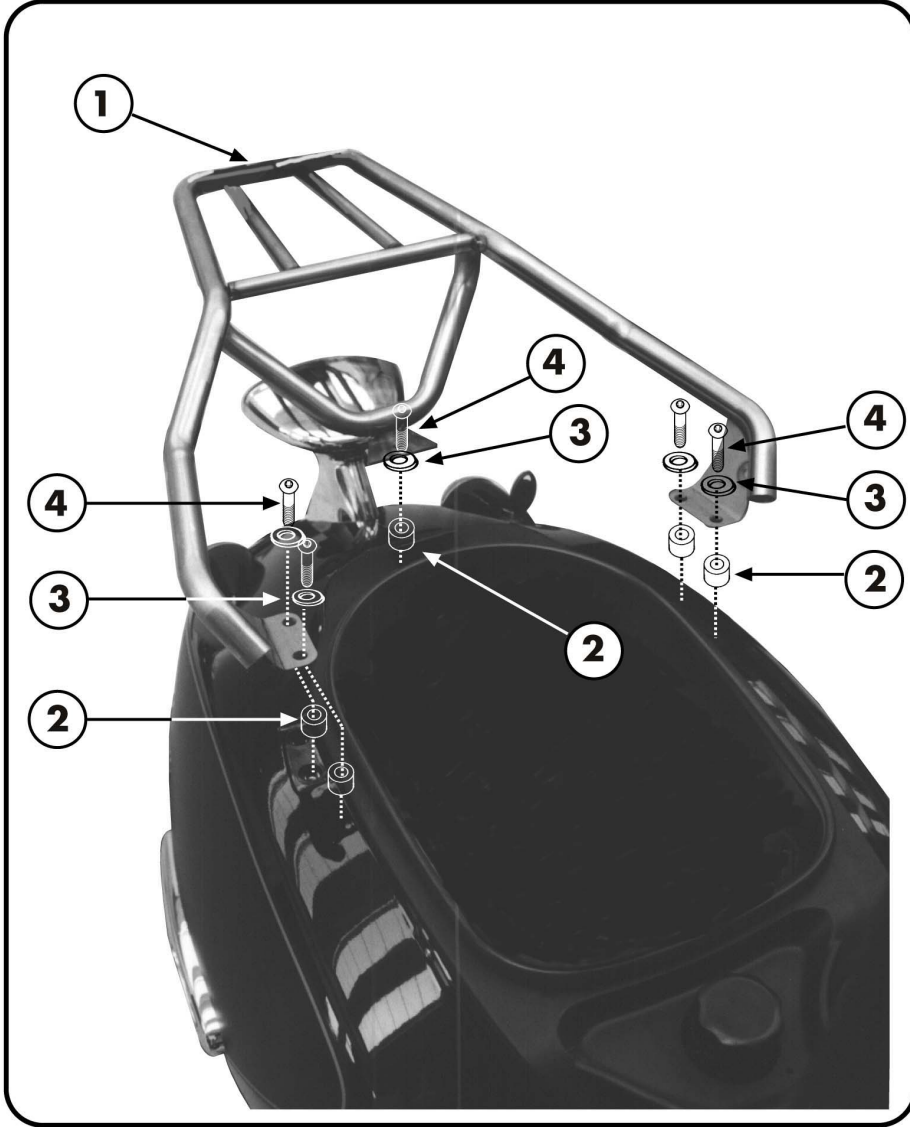

1

PORTAPACCHI GIVI
 LUGGAGE CARRIER
 PORTE PAQUETS

Q.TY n°1

2

DISTANZIALE 14 X 6
 foro Ø 6,5
 COLLAR DISTANCE
 COLLIER DE SEPARATION

Q.TY n°5

3

RONDELLA Ø 6
 WASHER Ø 6
 RONDELLE Ø 6

Q.TY n°5

4

VITE ORIGINALE
 ORIGINAL SCREW
 VIS ORIGINALE

Q.TY n°-

5 6 7 8

PARTICOLARI INCLUSI NEL KIT VITERIA DELLA PIASTRA
 COMPONENTS INCLUDED IN THE FITTING KIT OF THE PLATE
 PIÈCES INCLUSES DANS LE KIT DE VIS DE LA PLATINE
 DIE EINZELNEN TEILE SIND BEI MONTAGEKIT DER PLATTE ENTHALTEN
 PIEZAS INCLUIDAS EN EL KIT DE ANCLAJE DE LA PLETINA