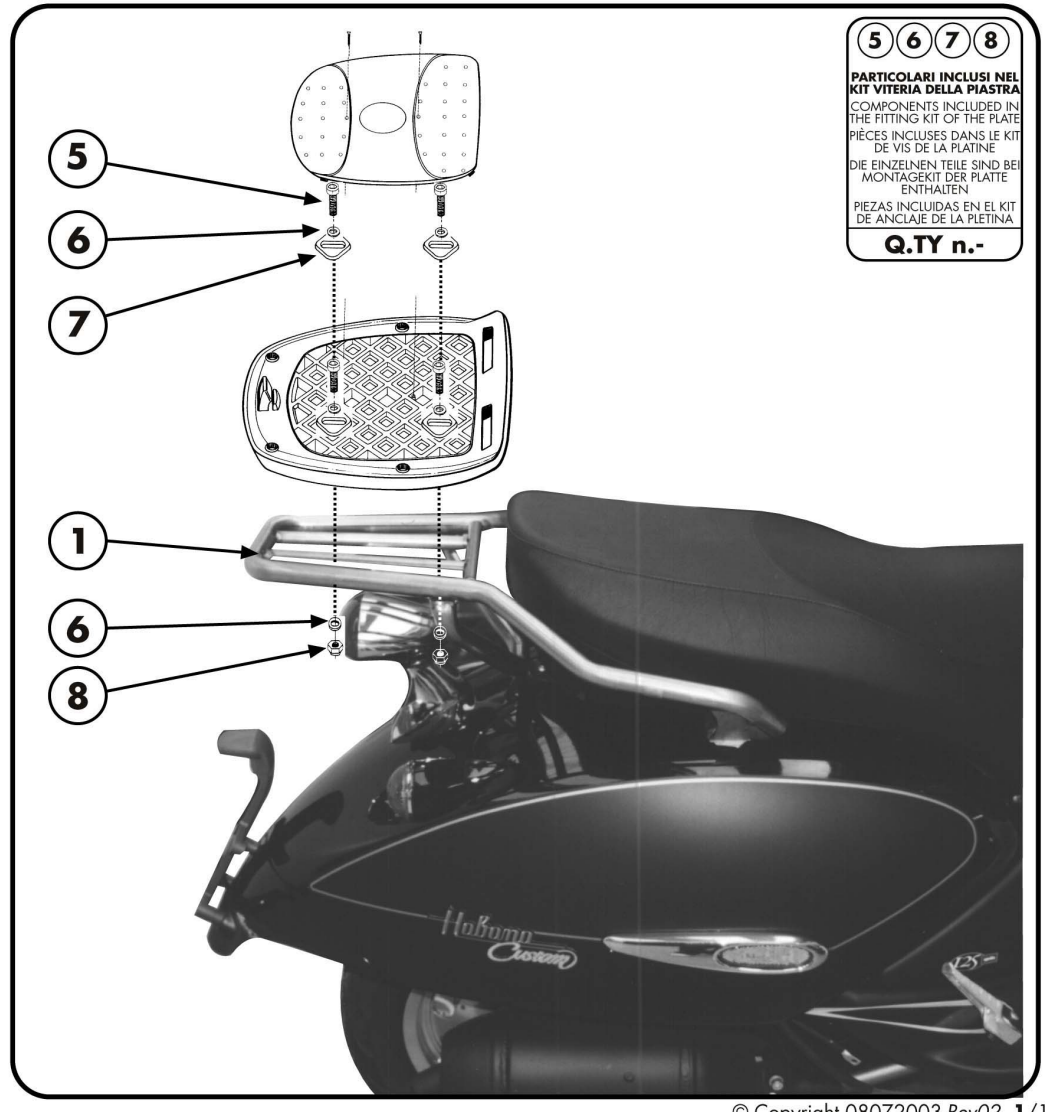

1

PORTAPACCHI GIVI
 LUGGAGE CARRIER
 PORTE PAQUETS

Q.TY n°1

2

DISTANZIALE 14 X 6
 foro Ø 6,5
 COLLAR DISTANCE
 COLLIER DE SEPARATION

Q.TY n°5

3

RONDELLA Ø 6
 WASHER Ø 6
 RONDELLE Ø 6

Q.TY n°5

4

VITE ORIGINALE
 ORIGINAL SCREW
 VIS ORIGINALE

Q.TY n°-

5 6 7 8

PARTICOLARI INCLUSI NEL KIT VITERIA DELLA PIASTRA
 COMPONENTS INCLUDED IN THE FITTING KIT OF THE PLATE
 PIÈCES INCLUSES DANS LE KIT DE VIS DE LA PLATINE
 DIE EINZELNEN TEILE SIND BEI MONTAGEKIT DER PLATTE ENTHALTEN
 PIEZAS INCLUIDAS EN EL KIT DE ANCLAJE DE LA PLETINA