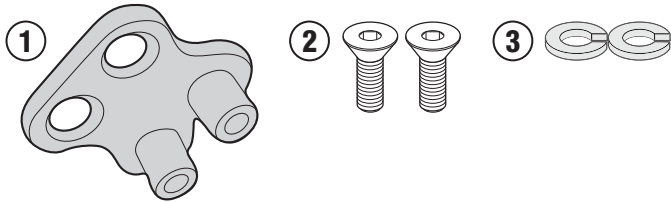

PLR7406CAMKIT

KIT SPECIFICO - SPECIFIC KIT - KIT SPECIFIQUE - SPEZIFISCHES KIT - KIT ESPECÍFICO

DUCATI MULTISTRADA 950 (2017)

N°	Descrizione	Caratteristiche	Codice	Quantità
1	Supporto - Support - Support Halierung - Soporte - Apoio	-	GNB1942V	1
2	Vite - Screw Vis - Schraube Tornillo - Parafuso	TSP M6x16	616TSP	2
3	Rondella - Washer Rondelle - Scheibe Arandela - Arruela	-	Z1063	2
4	Componenti Originali - Original Parts Parties Originales - Original Bauteile Componentes Originales - Componentes Originais	-	-	-

PLR7406CAMKIT
KIT SPECIFICO - SPECIFIC KIT - KIT SPECIFIQUE - SPEZIFISCHES KIT - KIT ESPECÍFICO
DUCATI MULTISTRADA 950 (2017)