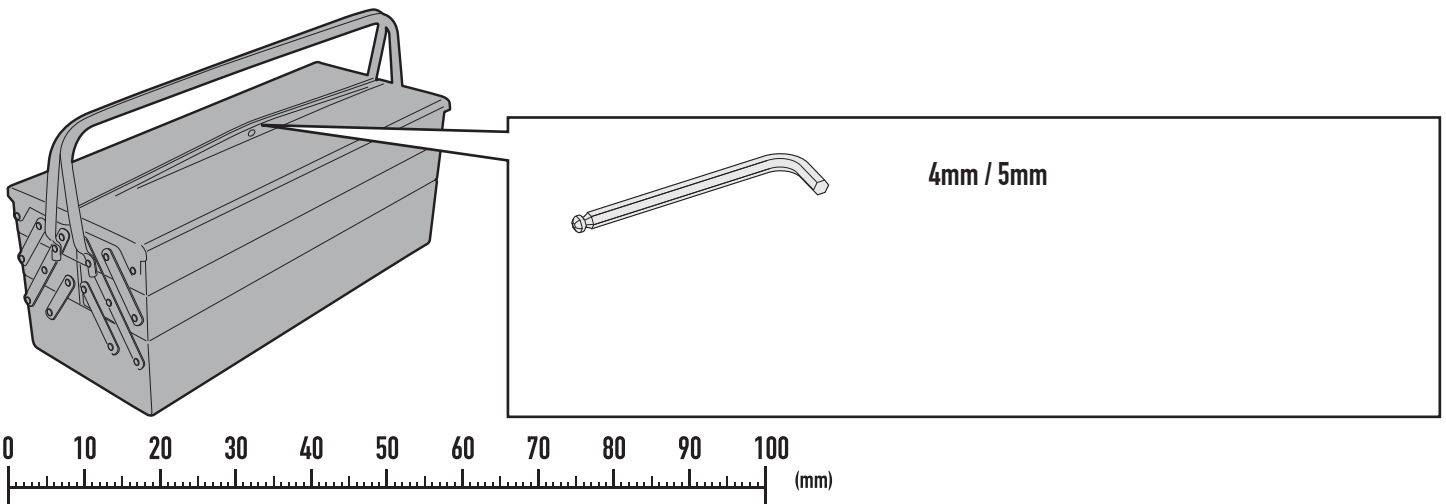

PLR7406CAMKIT

KIT SPECIFICO - SPECIFIC KIT - KIT SPECIFIQUE - SPEZIFISCHES KIT - KIT ESPECÍFICO

DUCATI MULTISTRADA 950 (2017)

N°	Descrizione	Caratteristiche	Codice	Quantità
1	Supporto - Support - Support Halierung - Soporte - Apoio	-	GNB1942V	1
2	Vite - Screw Vis - Schraube Tornillo - Parafuso	TSP M6x16	616TSP	2
3	Rondella - Washer Rondelle - Scheibe Arandela - Arruela	-	Z1063	2
4	Componenti Originali - Original Parts Parties Originales - Original Bauteile Componentes Originales - Componentes Originais	-	-	-