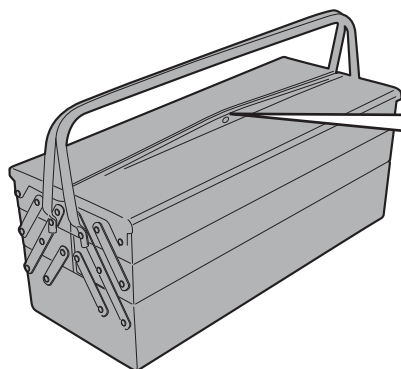

ES6403 - ES6403K

ESTENSIONE CAVALLETTO LATERALE - SIDE STAND EXTENSION - FUSSVERBREITERUNGEN FÜR SEITENSTÄNDER
ZIJSTANDAARD EXTENSIE - EXTENSIÓN DEL CABALLETE LATERAL - EXTENSÃO DO CAVALETE LATERAL

TRIUMPH TIGER EXPLORER 1200 (2012-2013)

ATTENZIONE: IL MONTAGGIO DELL' ESTENSIONE DEL CAVALLETTO, POTREBBE LIMITARE IL GRADO DI LIBERTÀ DI INCLINAZIONE DELLA MOTO.
APPLICARE ALCUNE GOCCE DI FRENA FILETTI SULLE VITI DI FISSAGGIO.

ATTENTION: MOUNTING OF STAND EXTENSION, COULD LIMIT LEAN ANGLE.
APPLY SOME THREADLOCK ON THE SCREWS

ATTENTION: MONTAGE DE L'EXTENSION DU PEUPLEMENT, POURRAIT LIMITER L'ANGLE D'INCLINAISON.
APPLIQUER UN PEU DE FREIN-FILET SUR LES VIS

ACHTUNG: DER ANBAU DER FUSSVERBREITERUNGEN FÜR SEITENSTÄNDER KANN EINFLUSS AUF DIE SCHRÄGLAGENFREIHEIT DES FAHRZEUGS HABEN.
BRINGEN SIE ETWAS GEWINDEKLE AUF DEN SCHRAUBEN

ATENCIÓN: MONTAJE DE EXTENSIÓN SOPORTE, PODRÍA LIMITAR ÁNGULO DE INCLINACIÓN.
APLIQUE UN POCO DE FIJADOR DE ROSCAS EN LOS TORNILLOS

ATENÇÃO: MONTAGEM DE SUPORTE DE EXTENSÃO, PODERIA LIMITAR O ÂNGULO DE INCLINAÇÃO.
APLIQUE UM POUCO DE MASSA DE BLOQUEIO DE ROSCAS NOS PARAFUSOS

T 25