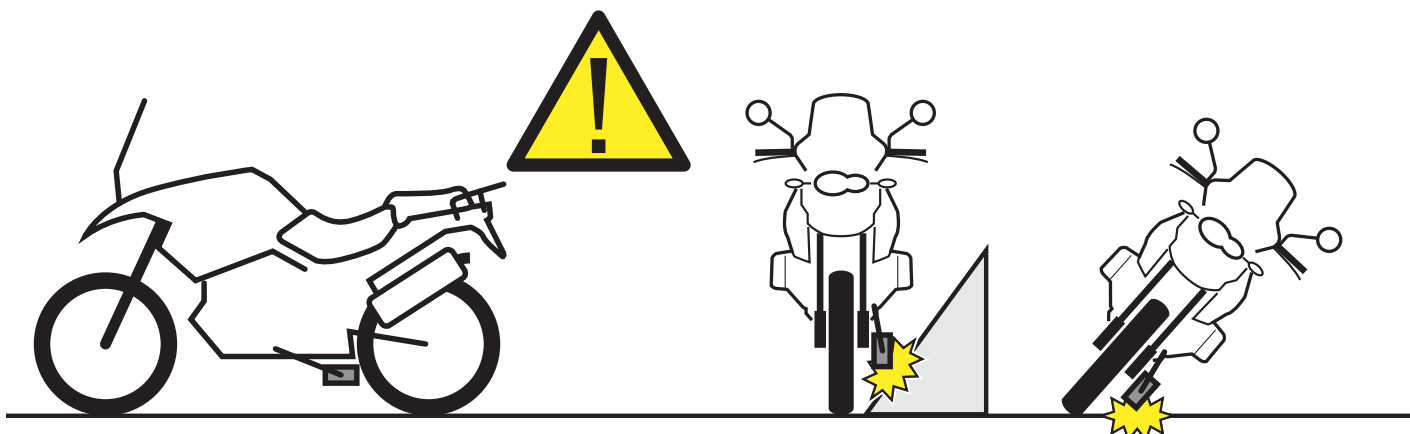

ES6403 - ES6403K

ESTENSIONE CAVALLETTO LATERALE - SIDE STAND EXTENSION - FUSSVERBREITERUNGEN FÜR SEITENSTÄNDER
ZIJSTANDAARD EXTENSIE - EXTENSIÓN DEL CABALLETE LATERAL - EXTENSÃO DO CAVALETE LATERAL

TRIUMPH TIGER EXPLORER 1200 (2012-2013)

ATTENZIONE: IL MONTAGGIO DELL' ESTENSIONE DEL CAVALLETTO, POTREBBE LIMITARE IL GRADO DI LIBERTÀ DI INCLINAZIONE DELLA MOTO.
APPLICARE ALCUNE GOCCE DI FRENA FILETTI SULLE VITI DI FISSAGGIO.

ATTENTION: MOUNTING OF STAND EXTENSION, COULD LIMIT LEAN ANGLE.
APPLY SOME THREADLOCK ON THE SCREWS

ATTENTION: MONTAGE DE L'EXTENSION DU PEUPLEMENT, POURRAIT LIMITER L'ANGLE D'INCLINAISON.
APPLIQUER UN PEU DE FREIN-FILET SUR LES VIS

ACHTUNG: DER ANBAU DER FUSSVERBREITERUNGEN FÜR SEITENSTÄNDER KANN EINFLUSS AUF DIE SCHRÄGLAGENFREIHEIT DES FAHRZEUGS HABEN.
BRINGEN SIE ETWAS GEWINDEKLE AUF DEN SCHRAUBEN

ATENCIÓN: MONTAJE DE EXTENSIÓN SOPORTE, PODRÍA LIMITAR ÁNGULO DE INCLINACIÓN.
APLIQUE UN POCO DE FIJADOR DE ROSCAS EN LOS TORNILLOS

ATENÇÃO: MONTAGEM DE SUPORTE DE EXTENSÃO, PODERIA LIMITAR O ÂNGULO DE INCLINAÇÃO.
APLIQUE UM POUCO DE MASSA DE BLOQUEIO DE ROSCAS NOS PARAFUSOS

T 25