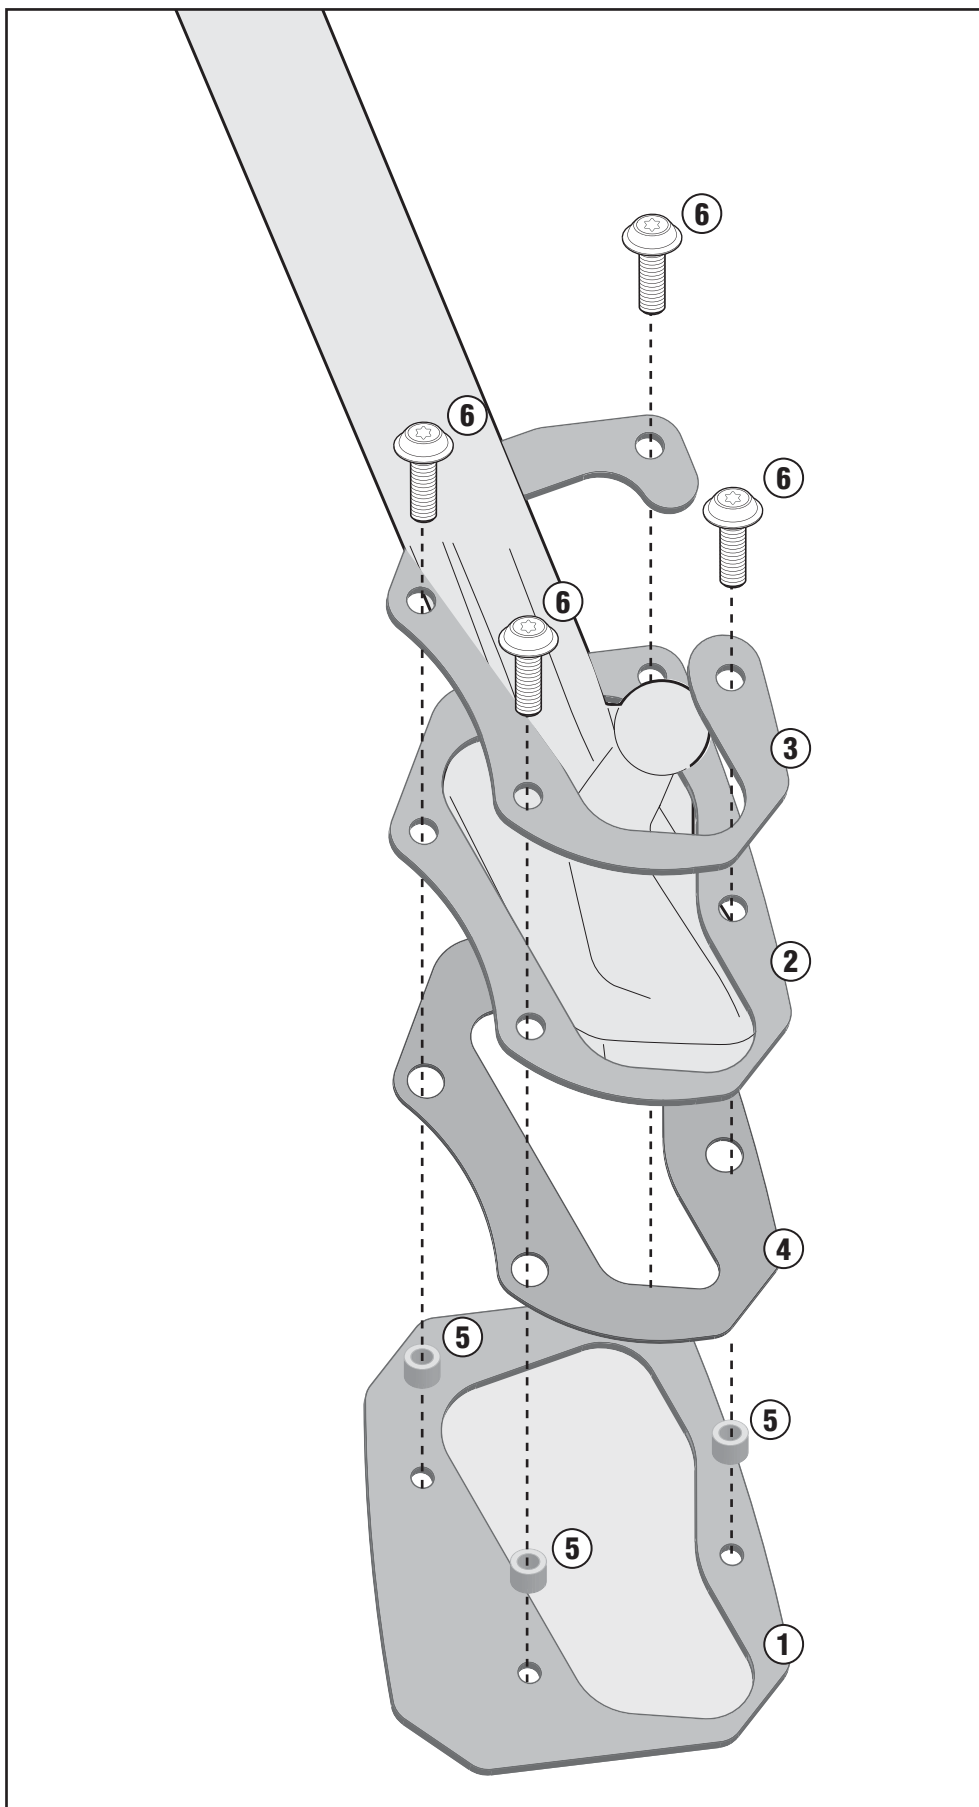

ES6403 - ES6403K

ESTENSIONE CAVALLETTO LATERALE - SIDE STAND EXTENSION - FUSSVERBREITERUNGEN FÜR SEITENSTÄNDER
ZIJSTANDAARD EXTENSIE - EXTENSIÓN DEL CABALLETE LATERAL - EXTENSÃO DO CAVALETE LATERAL

TRIUMPH **TIGER EXPLORER 1200** (2012-2013)

ISTRUZIONI DI MONTAGGIO - MOUNTING INSTRUCTIONS
INSTRUCTIONS DE MONTAGE - BAUANLEITUNG
INSTRUCCIONES DE MONTAJE - INSTRUÇÕES DE MONTAGEM