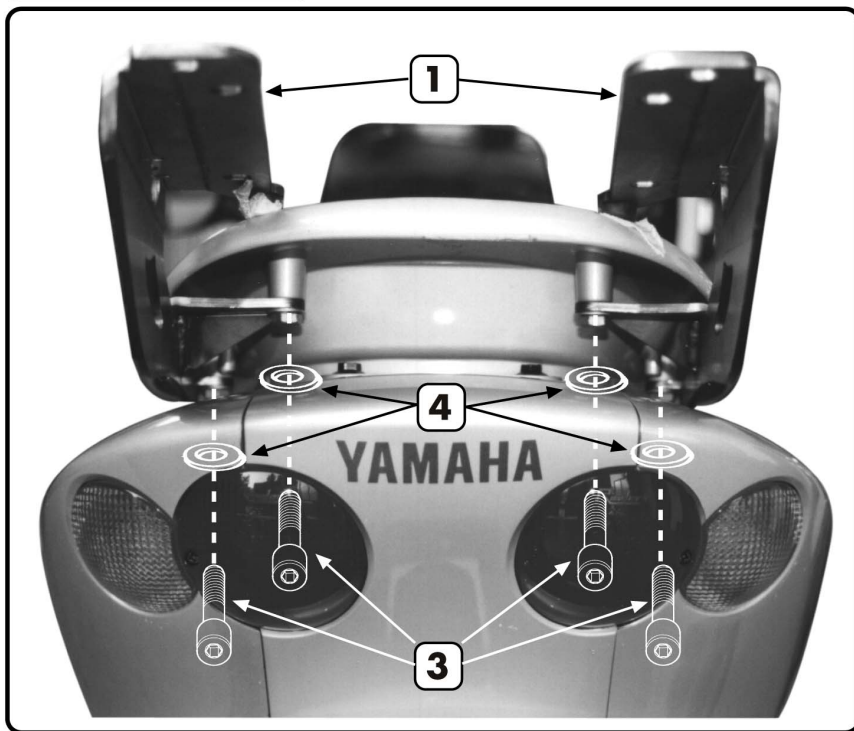

# YAMAHA MAJESTY 125/150/180 MBK SKYLINER 125/150/180

ISTRUZIONI DI MONTAGGIO - MOUNTING INSTRUCTIONS  
INSTRUCTIONS DE MONTAGE - BAUANLEITUNG - INSTRUCCIONES DE MONTAJE

**E' NECESSARIO SMONTARE IL MANIGLIONE.**  
**IT IS NECESSARY TO DETACH THE HANDLE.**  
**E'EST NECESSAIRE DEMONTER LA POIGNEE.**  
**ES IST NOTWENDIG DEN GRIFF ABZUMONTIEREN.**  
**HAY QUE DESMONTAR LA ASA TRASERA.**

**1**

**SUPPORTO PIASTRA**  
PLATE SUPPORT  
SUPPORT PLATINE  
PLATTE LAGER  
SOPORTE PLETINA

**Q.TY n.2 (dx-sx)**

**2**

**PARTICOLARI INCLUSI NEL KIT VITERIA DELLA PIASTRA**  
COMPONENTS INCLUDED IN THE FITTING KIT OF THE PLATE  
PIÈCES INCLUES DANS LE KIT DE VIS DE LA PLATINE  
DIE EINZELNEN TEILE SIND BEI MONTAGEKIT DER PLATTE ERHALTEN  
PIEZAS INCLUIDAS EN EL KIT DE ANCLAJE DE LA PLETINA