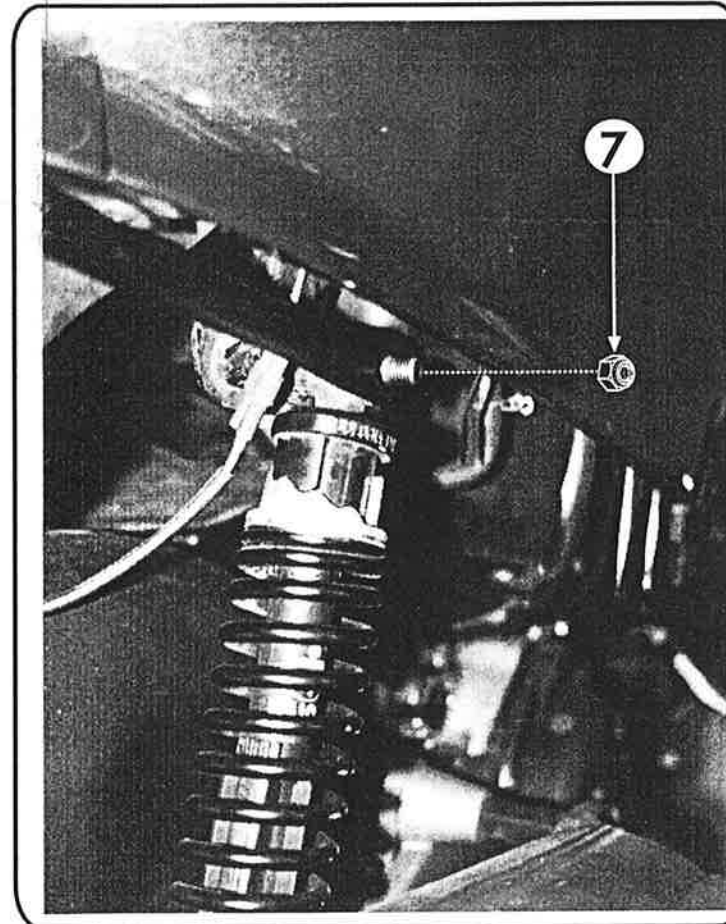

PL+TB: aggiungere il particolare n°5 sotto la rondella n°3 e davanti al dado n°7
add the n°5 piece under the n°3 washer and before the n°7 bolt
ajouter le particulier n°5 au dessous de la rondelle n°3 et devant à l'ecrou n°7