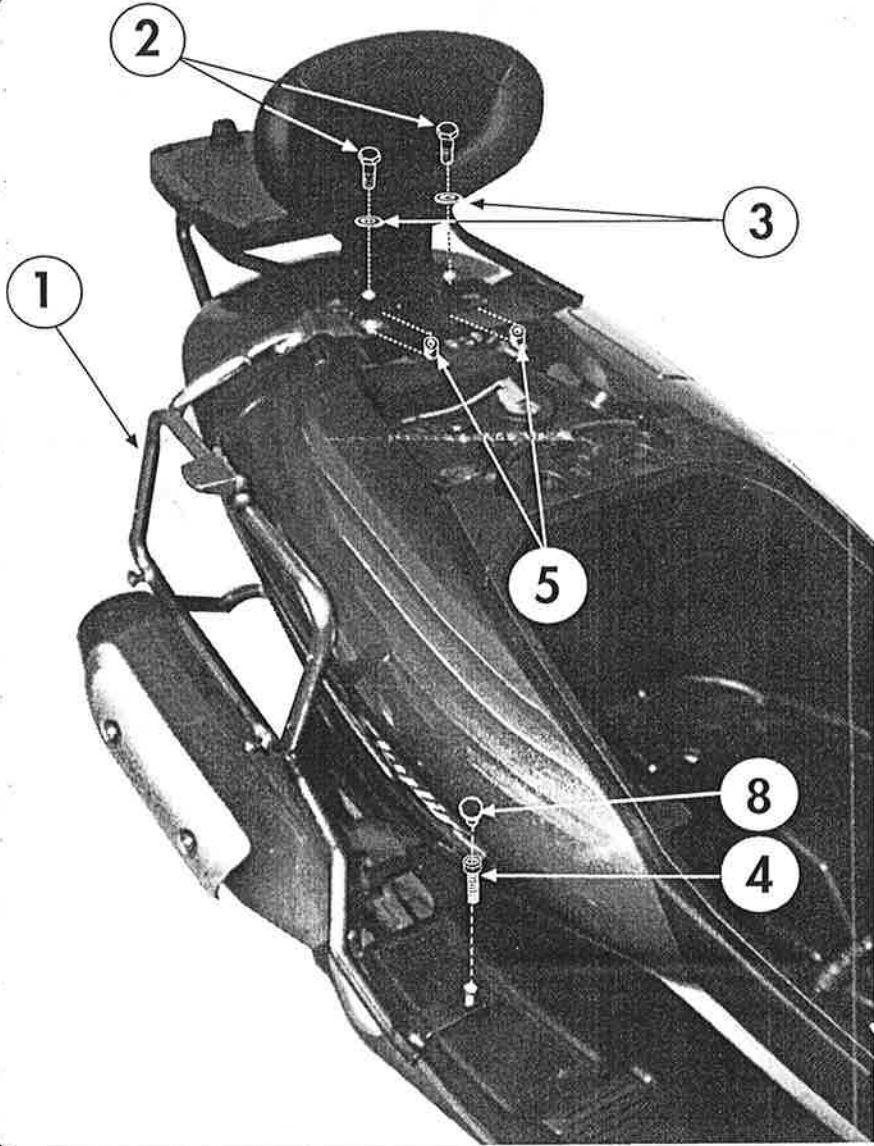

GIVI

art. PL 43

YAMAHA Majesty 125

MBK Skyliner 125

ISTRUZIONI DI MONTAGGIO - MOUNTING INSTRUCTIONS
INSTRUCTIONS DE MONTAGE

ATTENZIONE - WARNING - ATTENTION
PL+SR+TB: vedi foto - see picture - voir photo

PL+SR: aggiungere il particolare n°5 sotto la rondella n°3
add the n°5 piece under the n°3 washer
ajouter la piece n°5 au dessous de la rondelle n°3

PL+TB: aggiungere il particolare n°5 sotto la rondella n°3 e davanti al dado n°7
add the n°5 piece under the n°3 washer and before the n°7 bolt
ajouter le particulier n°5 au dessous de la rondelle n°3 et devant à l'ecrou n°7