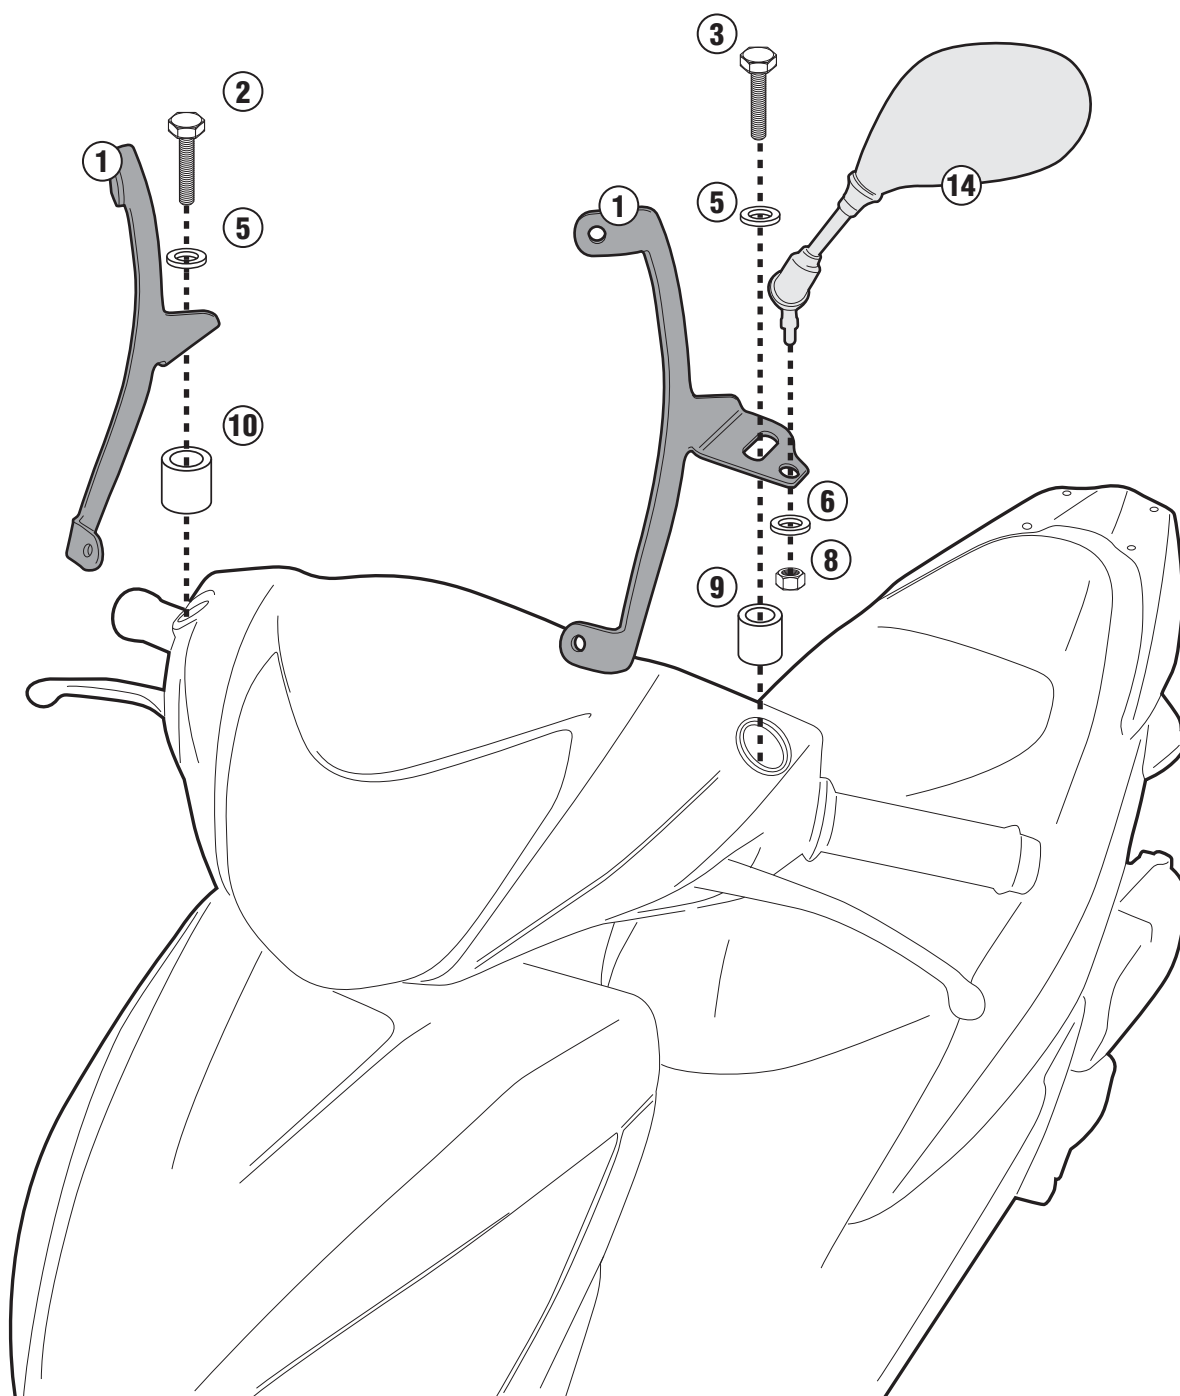

A1153A - A1153A

ATTACCHI SPECIFICI PER - SPECIFIC FITTING KIT FOR - KIT DE MONTAGE SPECIFIQUE POUR - SPEZIFISCHER MONTAGEKIT FÜR - ANCLAJE ESPECÍFICO PARA

HONDA VISION 50 - 110cc (2011 - 2017)

17	Dado - Bolt - Ecrou Mutter - Tuerca	Dado Autobloccante M10 Alto passo 1,25	10DADIAUS	2	
18	Rondella - Washer Rondelle - Scheibe Arandela	-	101RON	2	

HONDA VISION 2011 - 2016

ISTRUZIONI DI MONTAGGIO - MOUNTING INSTRUCTIONS
INSTRUCTIONS DE MONTAGE - BAUANLEITUNG - INSTRUCCIONES
DE MONTAJE