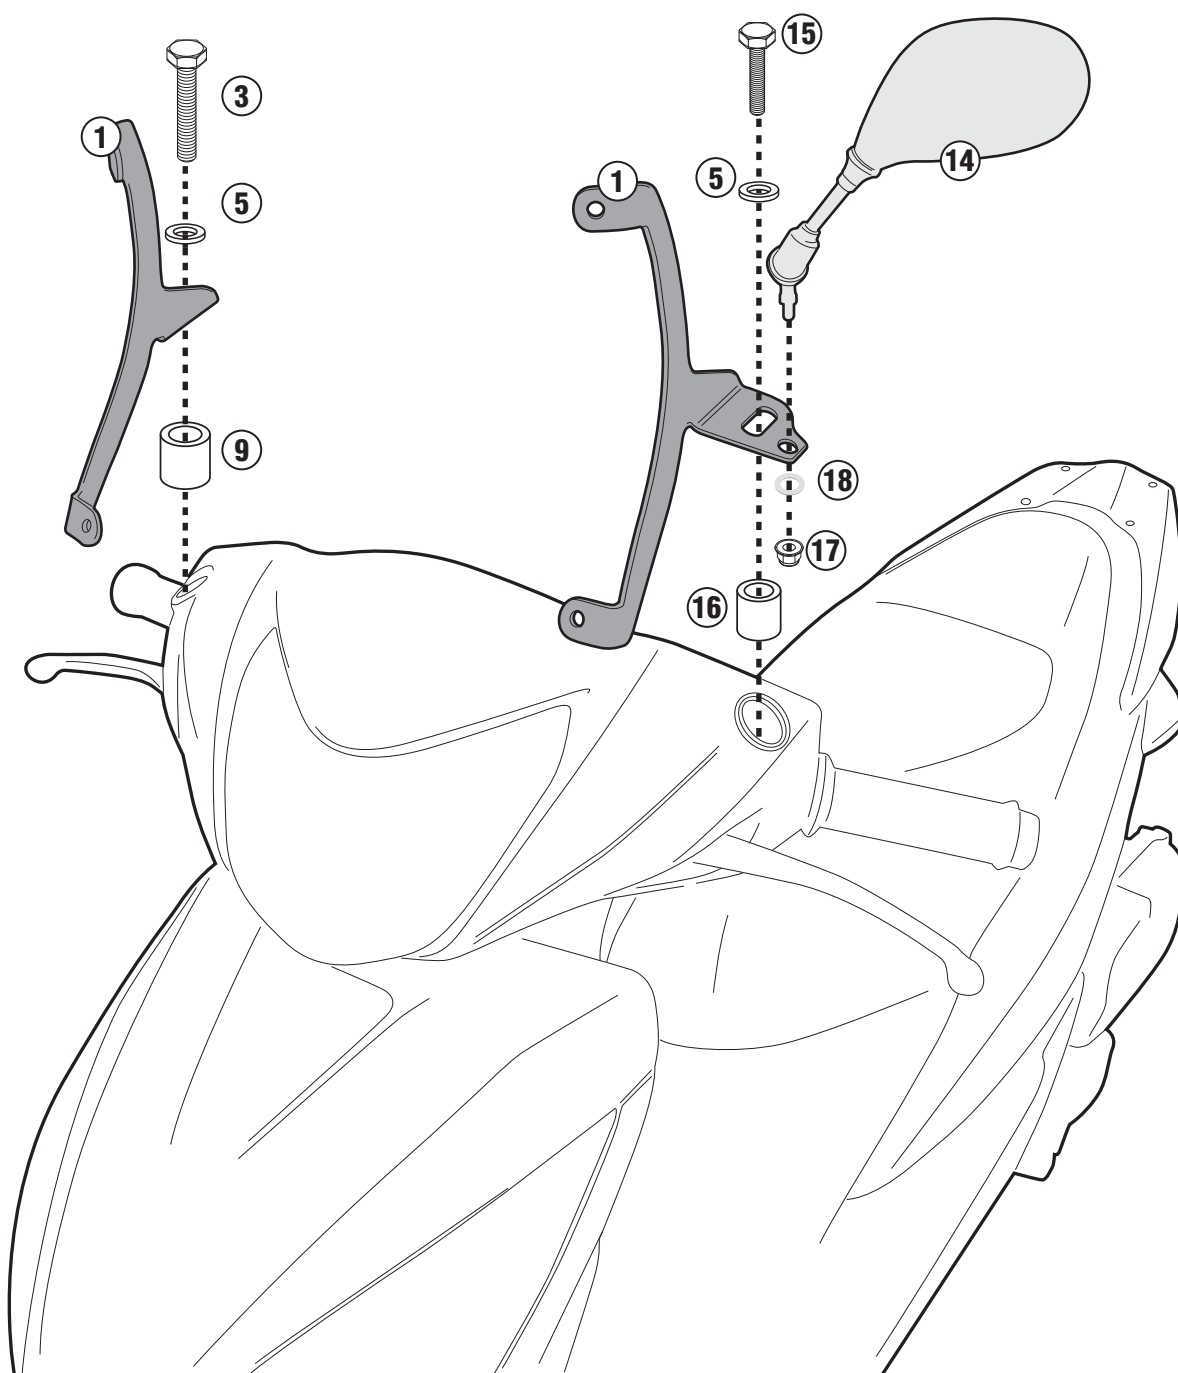

A1153A - A1153A

ATTACCHI SPECIFICI PER - SPECIFIC FITTING KIT FOR - KIT DE MONTAGE SPECIFIQUE POUR - SPEZIFISCHER MONTAGEKIT FÜR - ANCLAJE ESPECÍFICO PARA

HONDA VISION 50 - 110cc (2011 -2017)

HONDA VISION 2017

ISTRUZIONI DI MONTAGGIO - MOUNTING INSTRUCTIONS
INSTRUCCIONES DE MONTAJE - BAUANLEITUNG - INSTRUCCIONES
DE MONTAJE