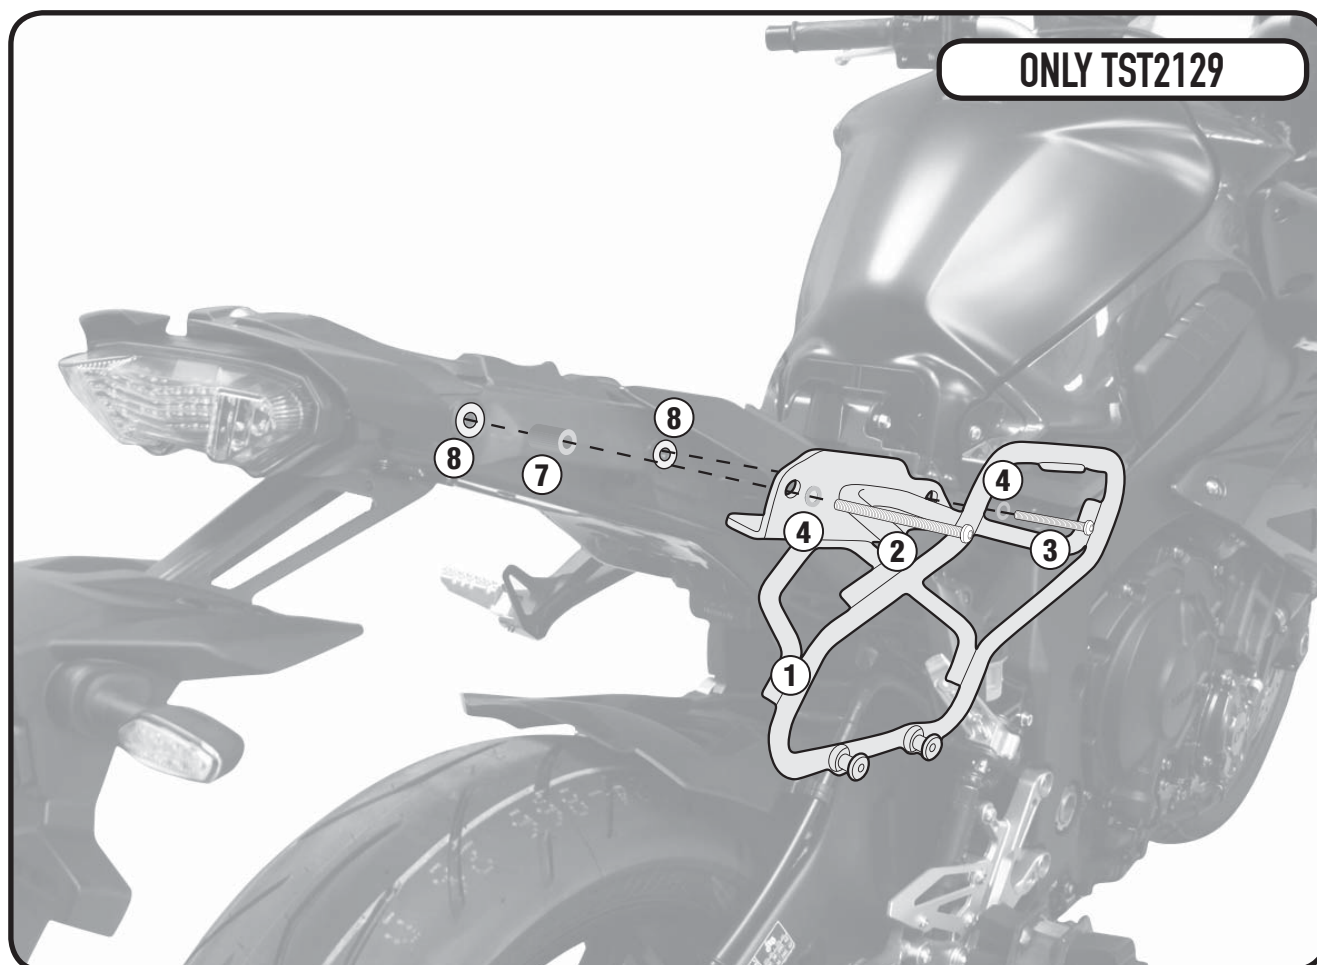

TST2129 - TST2129

PORTAVALIGIE LATERALE SPECIFICO - SPECIFIC TUBULAR SIDE-CASE HOLDER - PORTE-VALISES LATÉRAUX SPÉCIFIQUE
SPEZIFISCHES STAHLROHR-SEITENTRAEGER - PORTA MALETAS LATERALES ESPECÍFICO - TRONCO LADO ESPECÍFICO

YAMAHA MT - 10(2016)

ISTRUZIONI DI MONTAGGIO - MOUNTING INSTRUCTIONS
INSTRUCTIONS DE MONTAGE - BAUANLEITUNG
INSTRUCCIONES DE MONTAJE - INSTRUÇÕES DE MONTAGEM