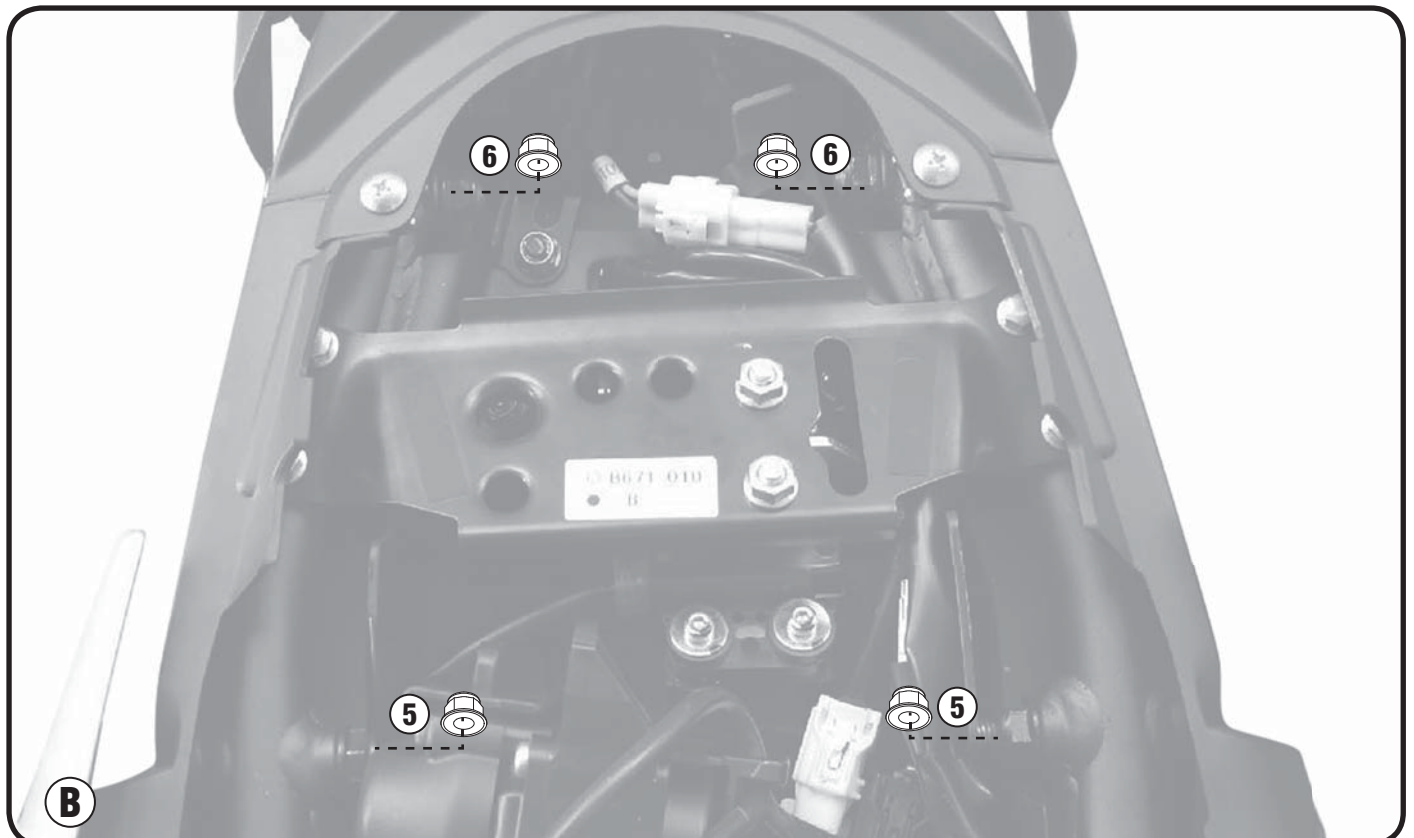

TST2129 - TST2129

PORTAVALIGIE LATERALE SPECIFICO - SPECIFIC TUBULAR SIDE-CASE HOLDER - PORTE-VALISES LATÉRAUX SPÉCIFIQUE
SPEZIFISCHES STAHLROHR-SEITENTRAEGER - PORTA MALETAS LATERALES ESPECÍFICO - TRONCO LADO ESPECÍFICO

YAMAHA MT - 10(2016)