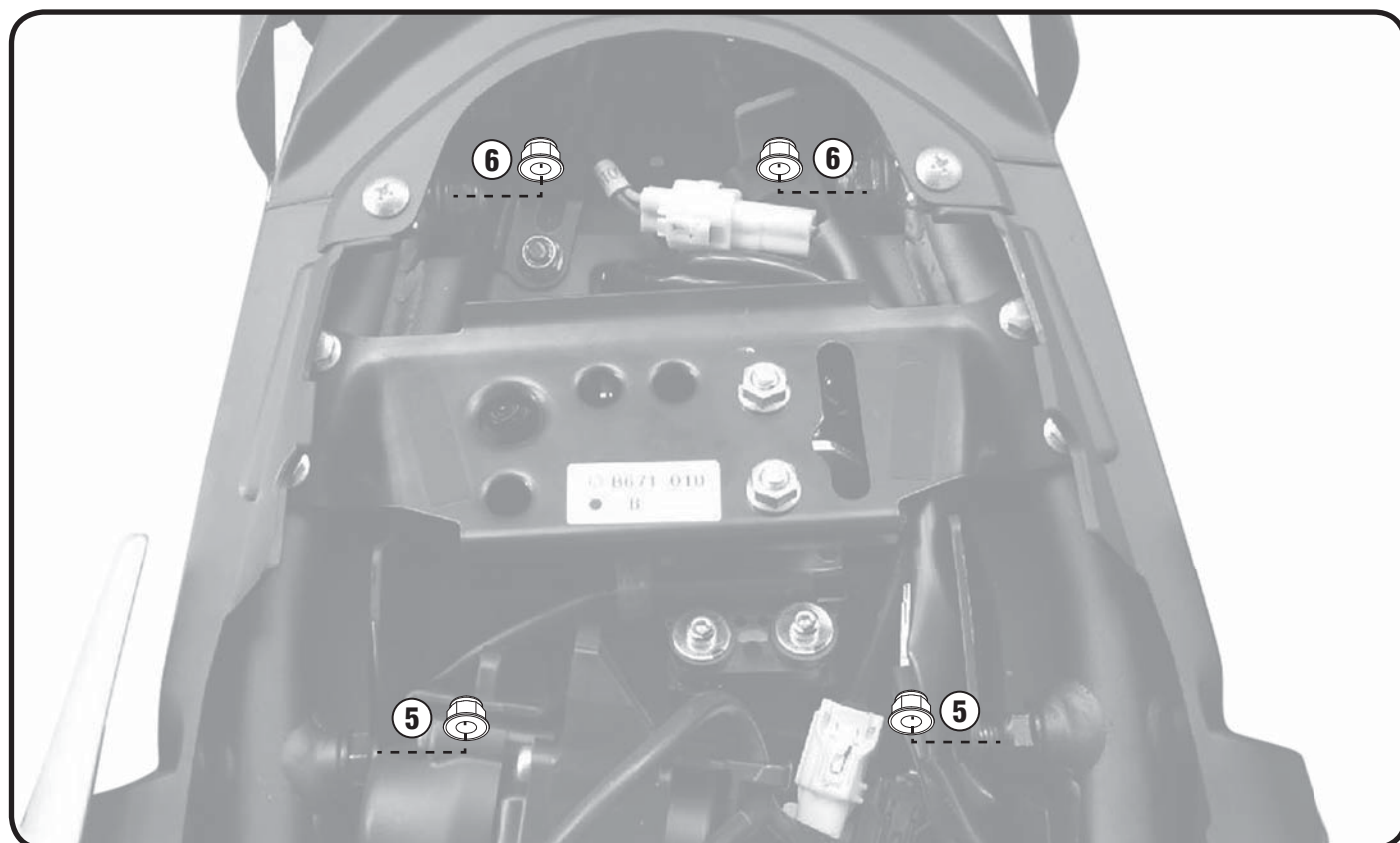

TST2129 - TST2129

PORTAVALIGIE LATERALE SPECIFICO - SPECIFIC TUBULAR SIDE-CASE HOLDER - PORTE-VALISES LATÉRAUX SPÉCIFIQUE
SPEZIFISCHES STAHLROHR-SEITENTRAEGER - PORTA MALETAS LATERALES ESPECÍFICO - TRONCO LADO ESPECÍFICO

YAMAHA MT - 10(2016)

ISTRUZIONI DI MONTAGGIO - MOUNTING INSTRUCTIONS
INSTRUCTIONS DE MONTAGE - BAUANLEITUNG
INSTRUCCIONES DE MONTAJE - INSTRUÇÕES DE MONTAGEM