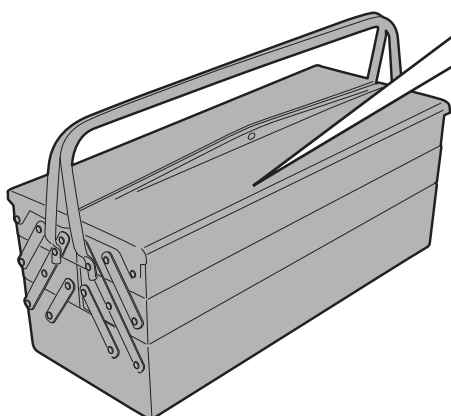

TST2129 - TST2129

PORTAVALIGIE LATERALE SPECIFICO - SPECIFIC TUBULAR SIDE-CASE HOLDER - PORTE-VALISES LATÉRAUX SPÉCIFIQUE
SPEZIFISCHES STAHLROHR-SEITENTRAEGER - PORTA MALETAS LATERALES ESPECÍFICO - TRONCO LADO ESPECÍFICO

YAMAHA MT - 10(2016)

N°	Descrizione	Caratteristiche	Codice	Quantità
1	Telaio laterale - Side frame - Châssis latéral - Soporte lateral - Seitenrahmen - Suporte lateral	-	TST2129DXV TST2129SXV	2 (Dx-Sx)
2	Vite - Screw Vis - Schraube Tornillo - Parafuso	TBEI M8x100	8100TBEI	2
3	Vite - Screw Vis - Schraube Tornillo - Parafuso	TBEI M8x66	865TBEI	2
4	Rondella - Washer Rondelle - Scheibe Arandela - Arruela	-	814RON	4
5	Dado - Bolt - Erou Mutter - Tuerca - Porca	Dado Autobloccante Ribassato M8	8DADIFN	2
6	Dado - Bolt - Erou Mutter - Tuerca - Porca	Dado Autobloccante Flangiato M8	8DADIAFLN	2
7	Distanziale - Spacer Entretoise - Distanzstueck Distanciador - Espaçador	Ø18x30 Foro 9,5mm	C18L30F9,5T	2
8	Componenti Originali - Original Parts Parties Originales - Original Bauteile Componentes Originales - Componentes Originais	-	-	-
9	Particolari Inclusi Nel SR2129 Components Included In The SR2129 Pièces Inclues Dans SR2129 Die Einzelnen Teile Sind Bei SR2129 Piezas especiales incluidas en el SR2129 Componentes incluidos no SR2129	-	-	-

TST2129 - TST2129

PORTAVALIGIE LATERALE SPECIFICO - SPECIFIC TUBULAR SIDE-CASE HOLDER - PORTE-VALISES LATÉRAUX SPÉCIFIQUE
SPEZIFISCHES STAHLROHR-SEITENTRAEGER - PORTA MALETAS LATERALES ESPECÍFICO - TRONCO LADO ESPECÍFICO

YAMAHA MT - 10(2016)