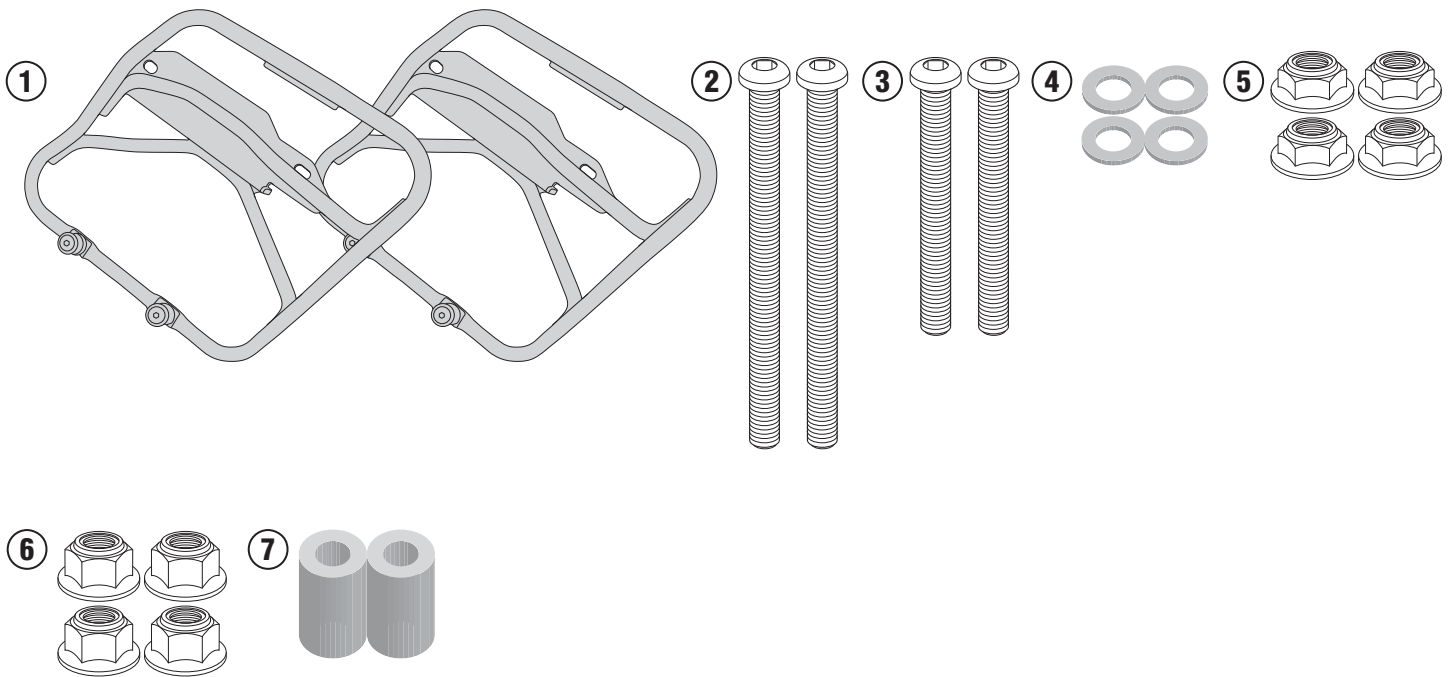

TST2129 - TST2129

PORTAVALIGIE LATERALE SPECIFICO - SPECIFIC TUBULAR SIDE-CASE HOLDER - PORTE-VALISES LATÉRAUX SPÉCIFIQUE
SPEZIFISCHES STAHLROHR-SEITENTRAEGER - PORTA MALETAS LATERALES ESPECÍFICO - TRONCO LADO ESPECÍFICO

YAMAHA MT - 10(2016)

N°	Descrizione	Caratteristiche	Codice	Quantità
1	Telaio laterale - Side frame - Châssis latéral - Soporte lateral - Seitenrahmen - Suporte lateral	-	TST2129DXV TST2129SXV	2 (Dx-Sx)
2	Vite - Screw Vis - Schraube Tornillo - Parafuso	TBEI M8x100	8100TBEI	2
3	Vite - Screw Vis - Schraube Tornillo - Parafuso	TBEI M8x66	865TBEI	2
4	Rondella - Washer Rondelle - Scheibe Arandela - Arruela	-	814RON	4
5	Dado - Bolt - Erou Mutter - Tuerca - Porca	Dado Autobloccante Ribassato M8	8DADIFN	2
6	Dado - Bolt - Erou Mutter - Tuerca - Porca	Dado Autobloccante Flangiato M8	8DADIAFLN	2
7	Distanziale - Spacer Entretoise - Distanzstueck Distanciador - Espaçador	Ø18x30 Foro 9,5mm	C18L30F9,5T	2
8	Componenti Originali - Original Parts Parties Originales - Original Bauteile Componentes Originales - Componentes Originais	-	-	-
9	Particolari Inclusi Nel SR2129 Components Included In The SR2129 Pièces Inclues Dans SR2129 Die Einzelnen Teile Sind Bei SR2129 Piezas especiales incluidas en el SR2129 Componentes incluidos no SR2129	-	-	-

TST2129 - TST2129

PORTAVALIGIE LATERALE SPECIFICO - SPECIFIC TUBULAR SIDE-CASE HOLDER - PORTE-VALISES LATÉRAUX SPÉCIFIQUE
SPEZIFISCHES STAHLROHR-SEITENTRAEGER - PORTA MALETAS LATERALES ESPECÍFICO - TRONCO LADO ESPECÍFICO

YAMAHA MT - 10(2016)