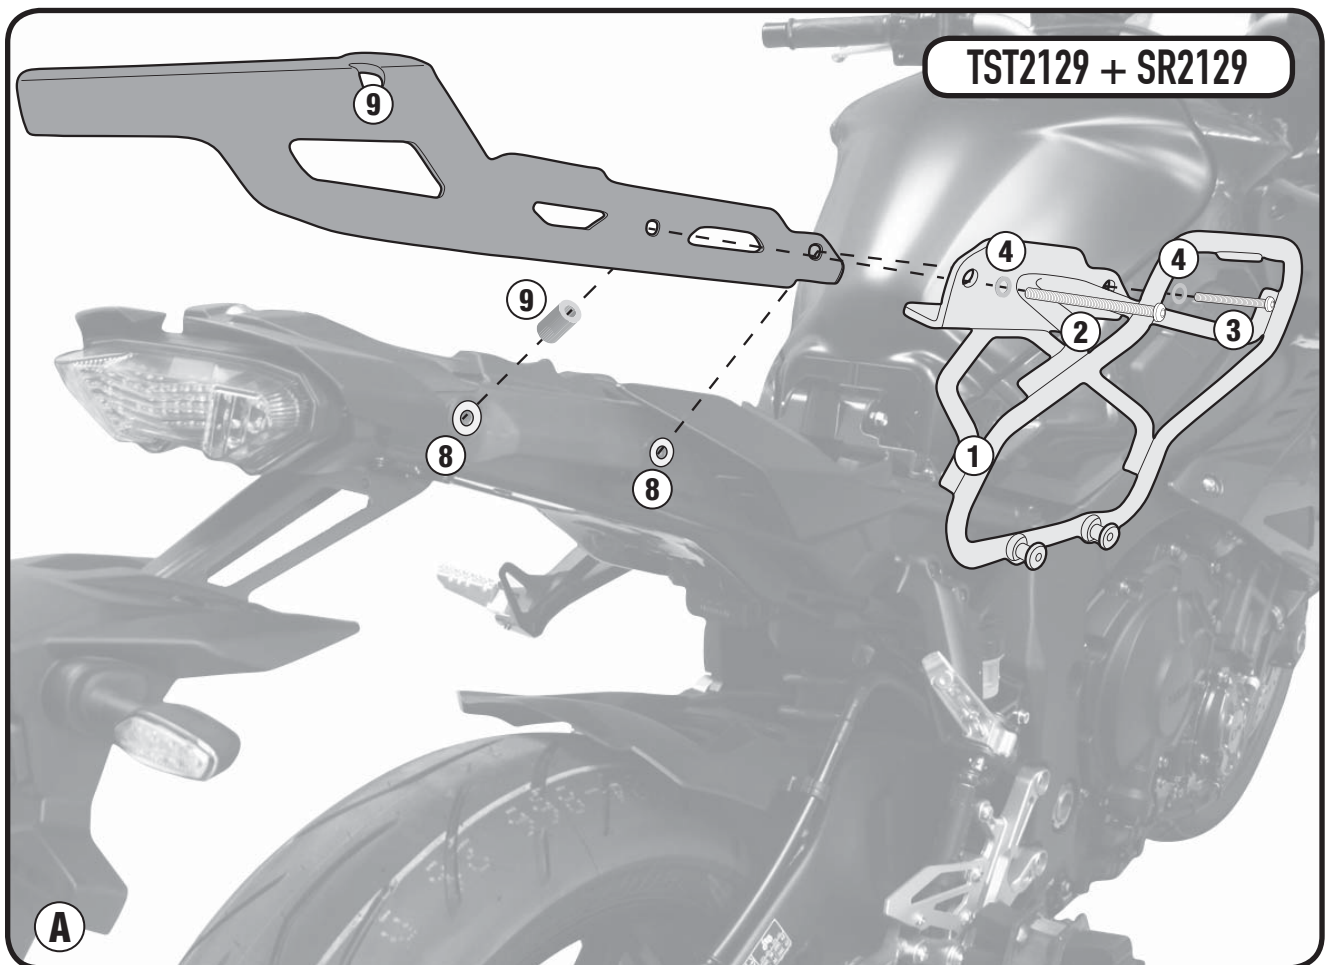

TST2129 - TST2129

PORTAVALIGIE LATERALE SPECIFICO - SPECIFIC TUBULAR SIDE-CASE HOLDER - PORTE-VALISES LATÉRAUX SPÉCIFIQUE
SPEZIFISCHES STAHLROHR-SEITENTRAEGER - PORTA MALETAS LATERALES ESPECÍFICO - TRONCO LADO ESPECÍFICO

YAMAHA MT - 10(2016)