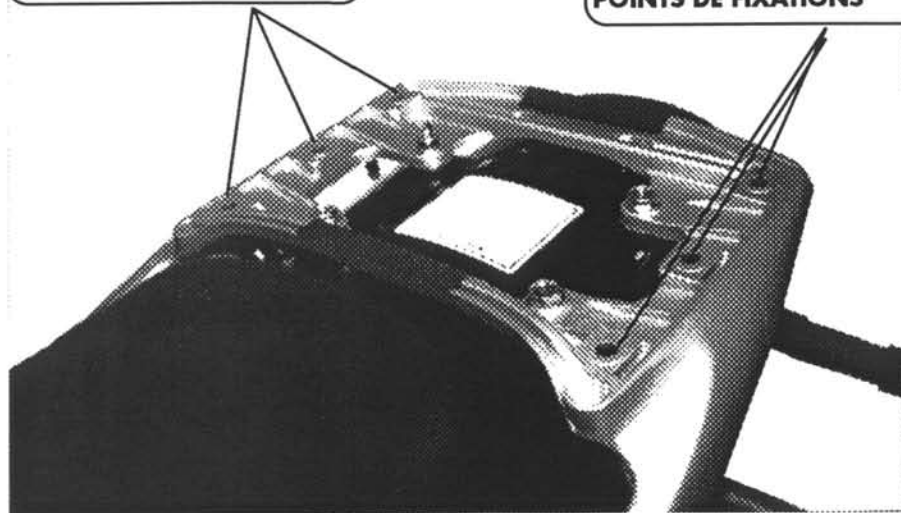

Q.ty 01

Q.ty 06

Q.ty -

Q.ty 06

Q.TY n.6

PUNTI DI ANCORAGGIO
FIXING POINTS
POINTS DE FIXATIONS

PUNTI DI ANCORAGGIO
FIXING POINTS
POINTS DE FIXATIONS