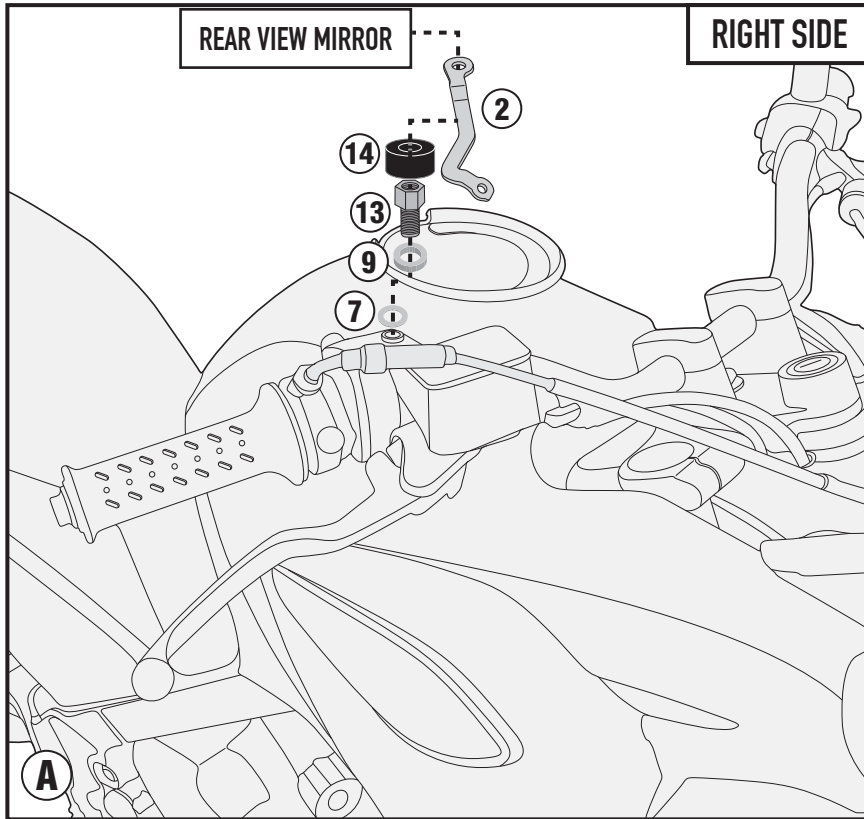

HP5101 - HP5101K

PARAMANI - HAND PROTECTOR - PROTECTION DES MAINS
HANDSCHUTZ - PROTECCIÓN DE MANO - PROTETOR DE MÃO

BMW G650GS (2011-2015)