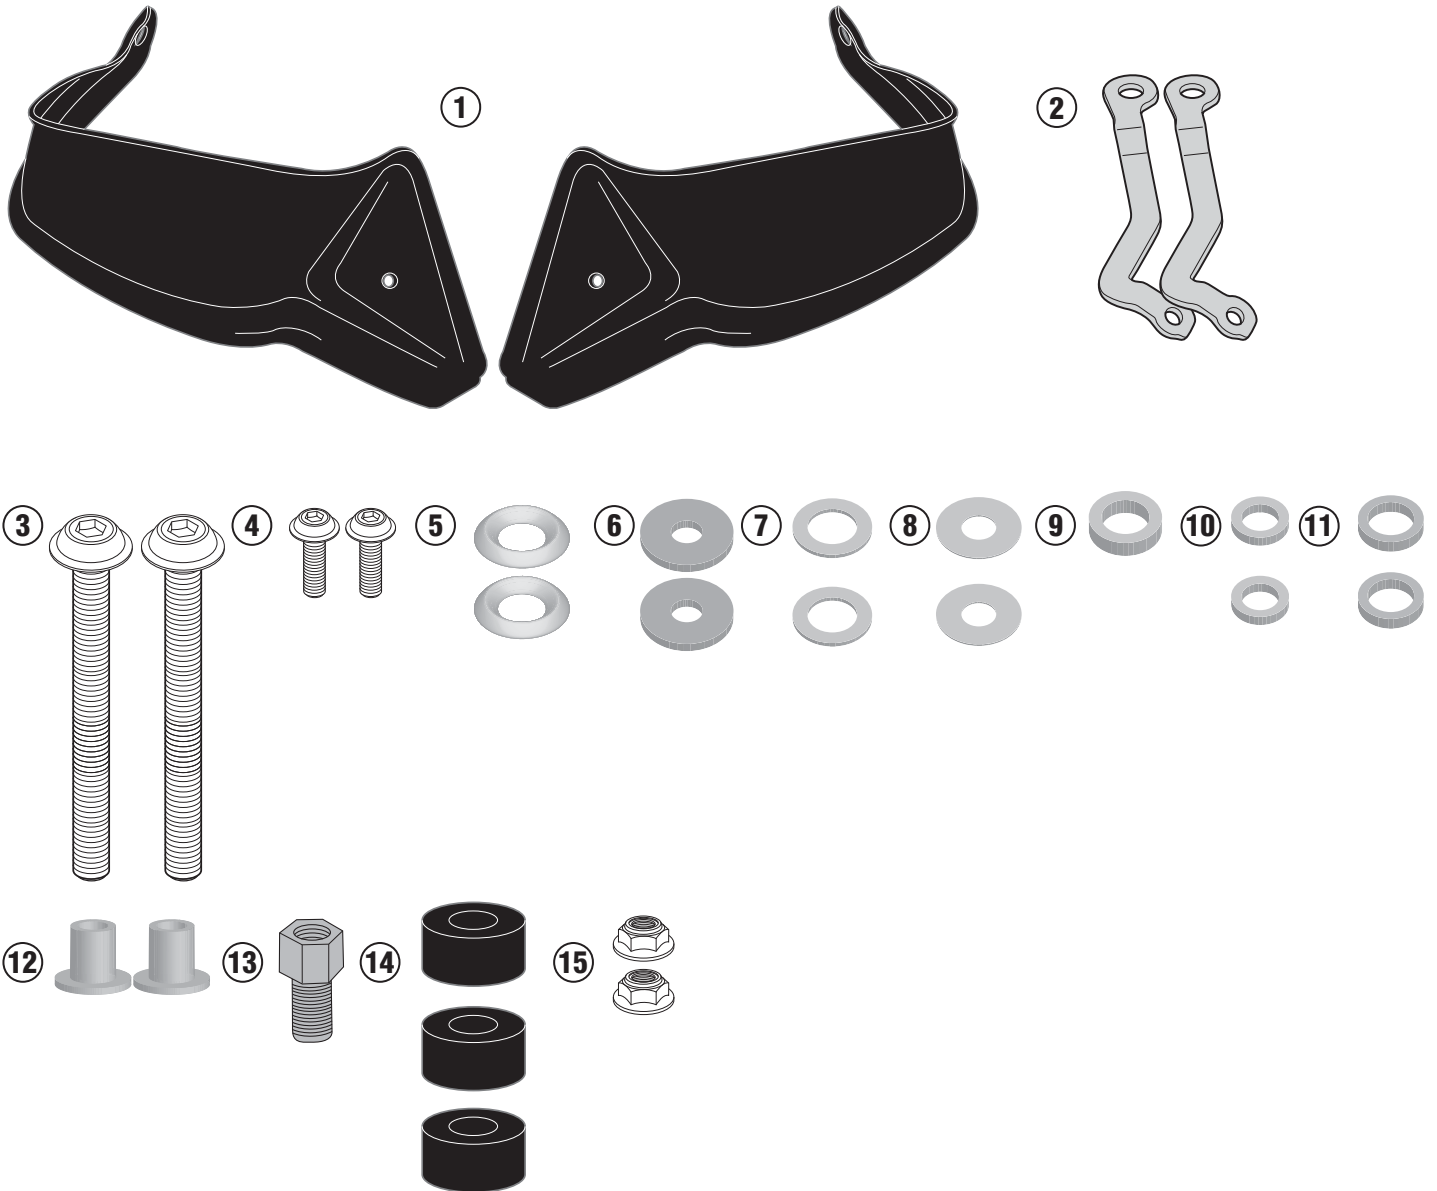

# HP5101 - HP5101K

PARAMANI - HAND PROTECTOR - PROTECTION DES MAINS  
HANDSCHUTZ - PROTECCIÓN DE MANO - PROTETOR DE MÃO

## BMW G650GS (2011-2015)

N°	Descrizione	Caratteristiche	Codice	Quantità
1	Paramani - Hand Protector Protection Des Mains - Handschutz Protección De Mano - Protetor De Mão	-	-	2 (Dx;Sx)
2	Supporto - Support Support - Halterung Soporte - Apoio	-	GL2992DX GL2992SX	2 (Dx;Sx)
3	Vite - Screw Vis - Schraube Tornillo - Parafuso	TSP M6x60	660TSP	2
4	Vite - Screw Vis - Schraube Tornillo - Parafuso	TBEIFN M6x16	616TBEIFN	2
5	Rondella - Washer Rondelle - Scheibe Arandela - Arruela	-	200RON	2
6	Rondella - Washer Rondelle - Scheibe Arandela - Arruela	-	0RONG	2
7	Rondella - Washer Rondelle - Scheibe Arandela - Arruela	-	101RON	2
8	Rondella - Washer Rondelle - Scheibe Arandela - Arruela	Rondella in Nylon	Z1979	2
9	Distanziale - Spacer Entretoise - Distanzstueck Distanciador - Espaçador	Ø16x4 Foro 10,5mm	C16L4F10,5T	1
10	Distanziale - Spacer Entretoise - Distanzstueck Distanciador - Espaçador	Ø10x2 Foro 6,5mm	C10L2F6,5T	2
11	Distanziale - Spacer Entretoise - Distanzstueck Distanciador - Espaçador	Ø12x2,5 Foro 76,5mm	C12L2,5F8,5T	2
12	Supporto - Support Support - Halterung Soporte - Apoio	-	V463	2
13	Supporto - Support Support - Halterung Soporte - Apoio	-	V394	1
14	MOUSSE	-	MOUSSE TB54	3
15	Dado - Bolt - Ecrou Mutter - Tuerca - Porca	Dado Auto Bloccante Flangiato Ribassato M6	6DADIAFLN	2
16	Componenti Originali - Original Parts Parties Originales - Original Bauteile Componentes Originales - Componentes Originais	-	-	-

# HP5101 - HP5101K

PARAMANI - HAND PROTECTOR - PROTECTION DES MAINS  
 HANDSCHUTZ - PROTECCIÓN DE MANO - PROTETOR DE MÃO  
**BMW G650GS (2011-2015)**