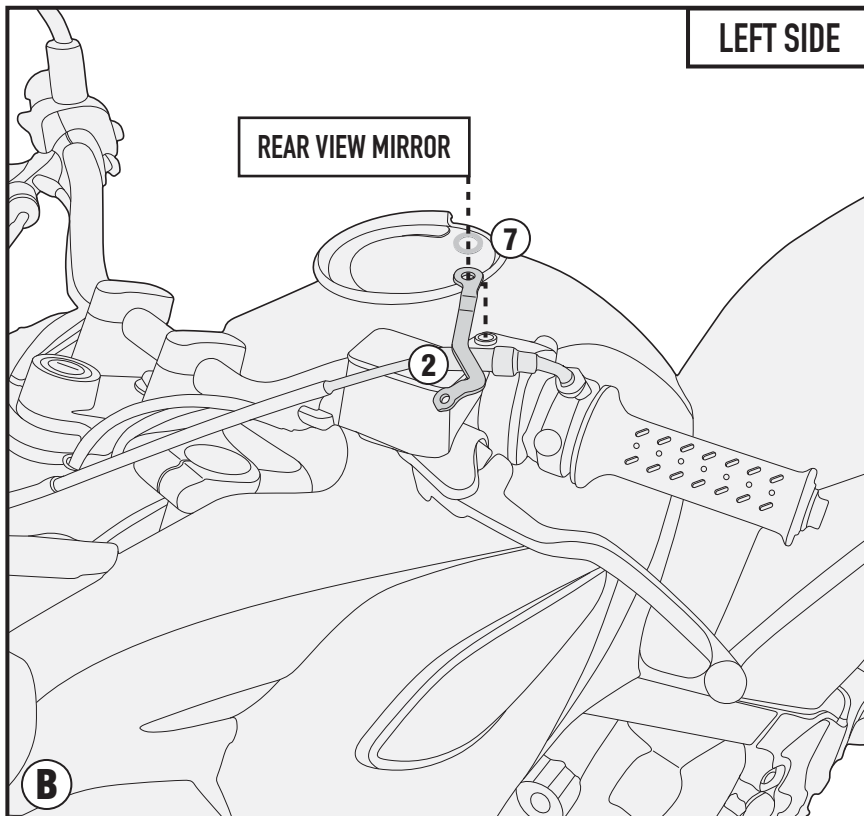

HP5101 - HP5101K

PARAMANI - HAND PROTECTOR - PROTECTION DES MAINS
HANDSCHUTZ - PROTECCIÓN DE MANO - PROTETOR DE MÃO

BMW G650GS (2011-2015)