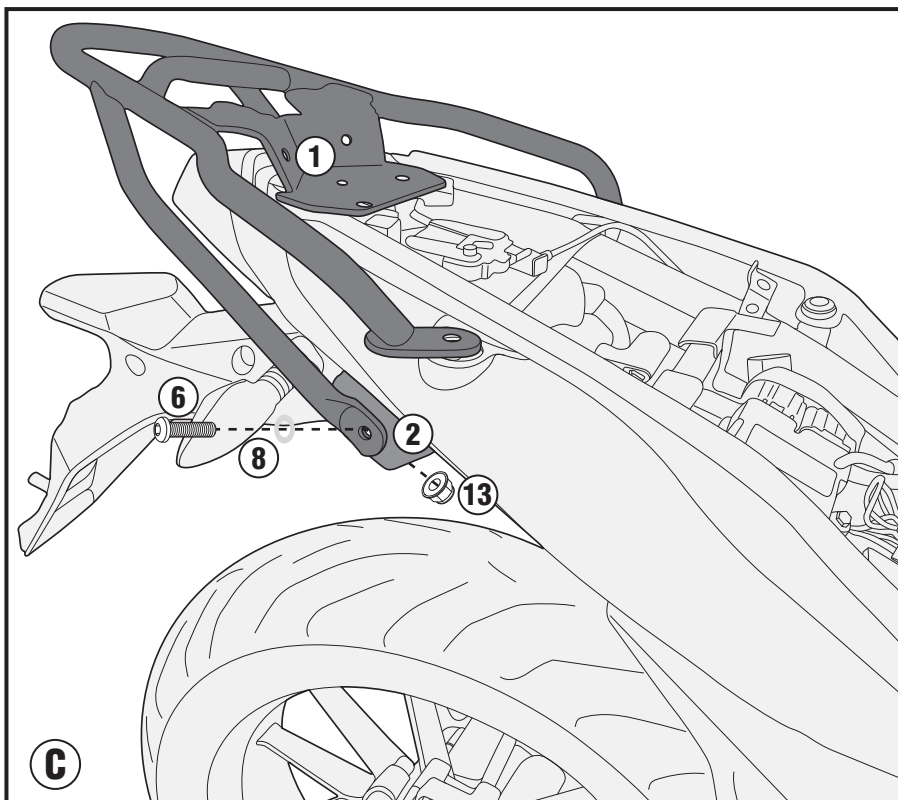

SR8702 - KR8702

PORTAPACCO SPECIFICO - SPECIFIC HOLDER - PORTE-PAQUET SPÉCIFIQUE - SPEZIFISCHER TRÄGER - PORTA-EQUIPAJE ESPECÍFICO

BENELLI BN302 (2015)

ISTRUZIONI DI MONTAGGIO - MOUNTING INSTRUCTIONS
INSTRUCTIONS DE MONTAGE - BAUANLEITUNG - INSTRUCCIONES
DE MONTAJE