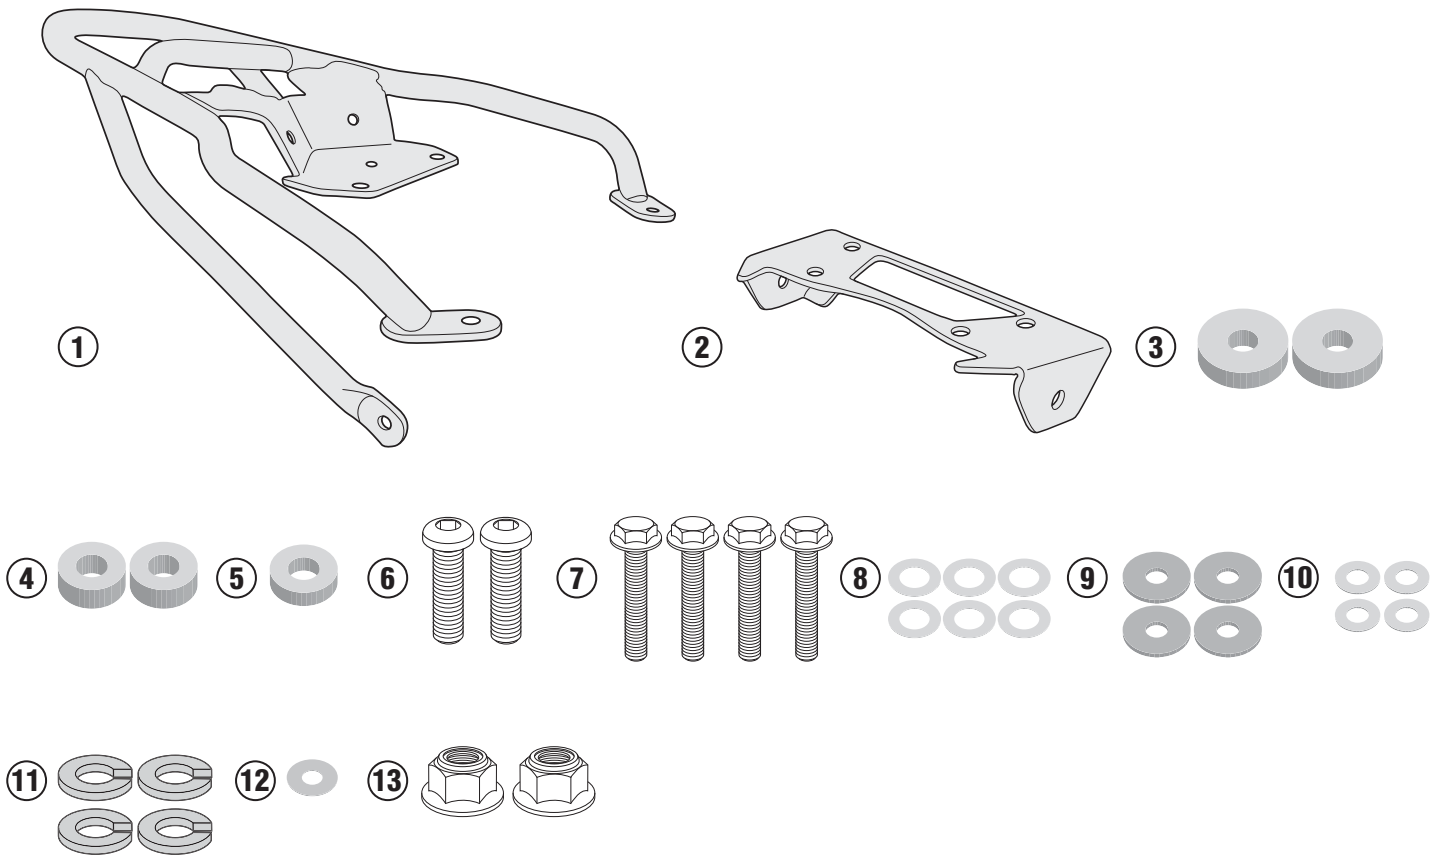

SR8702 - KR8702

PORTAPACCO SPECIFICO - SPECIFIC HOLDER - PORTE-PAQUET SPÉCIFIQUE - SPEZIFISCHER TRÄGER - PORTA-EQUIPAJE ESPECÍFICO

BENELLI BN302 (2015)

N°	Descrizione	Caratteristiche	Codice	Quantità
1	Supporto - Support Support - Halterung Soporte - Apoio	-	SR8702S	1
2	Supporto - Support Support - Halterung Soporte - Apoio	-	GL3011S	1
3	Distanziale - Spacer Entretoise - Distanzstueck Distanciador - Espaçador	Ø 24x6 Foro8,2	C24L6F8,2T	2
4	Distanziale - Spacer Entretoise - Distanzstueck Distanciador - Espaçador	Ø 18x7 Foro8,5	C18L7F8,5T	2
5	Distanziale - Spacer Entretoise - Distanzstueck Distanciador - Espaçador	Ø 18x5 Foro8,5	C18L5F8,5T	1
6	Vite - Screw Vis - Schraube Tornillo - Parafuso	TBEI M8x20	820TBEI	2
7	Vite - Screw Vis - Schraube Tornillo - Parafuso	TECF M6x30	630TECF	4
8	Rondella - Washer - Rondelle Scheibe - Arandela - Arruela	-	805RONX	6
9	Rondella - Washer - Rondelle Scheibe - Arandela - Arruela	-	618RON	4
10	Rondella - Washer - Rondelle Scheibe - Arandela - Arruela	-	6RON	4
11	Rondella - Washer - Rondelle Scheibe - Arandela - Arruela	-	Z1063	4
12	Rondella - Washer - Rondelle Scheibe - Arandela - Arruela	-	Z1979	1
13	Dado - Bolt - Ecrou Mutter - Tuerca - Porca	Dado Autobloccante Flangiato M8	8DADIAFLN	2
14	Componenti Originali - Original Parts Parties Originales - Original Bauteile Componentes Originales - Componentes Originais	-	-	-

SR8702 - KR8702

PORTAPACCO SPECIFICO - SPECIFIC HOLDER - PORTE-PAQUET SPÉCIFIQUE - SPEZIFISCHER TRÄGER - PORTA-EQUIPAJE ESPECÍFICO

BENELLI BN302 (2015)

SR8702 - KR8702

PORTAPACCO SPECIFICO - SPECIFIC HOLDER - PORTE-PAQUET SPÉCIFIQUE - SPEZIFISCHER TRÄGER - PORTA-EQUIPAJE ESPECÍFICO

BENELLI BN302 (2015)

SR8702 - KR8702

PORTAPACCO SPECIFICO - SPECIFIC HOLDER - PORTE-PAQUET SPÉCIFIQUE - SPEZIFISCHER TRÄGER - PORTA-EQUIPAJE ESPECÍFICO

BENELLI BN302 (2015)

SR8702 - KR8702

PORTAPACCO SPECIFICO - SPECIFIC HOLDER - PORTE-PAQUET SPÉCIFIQUE - SPEZIFISCHER TRÄGER - PORTA-EQUIPAJE ESPECÍFICO