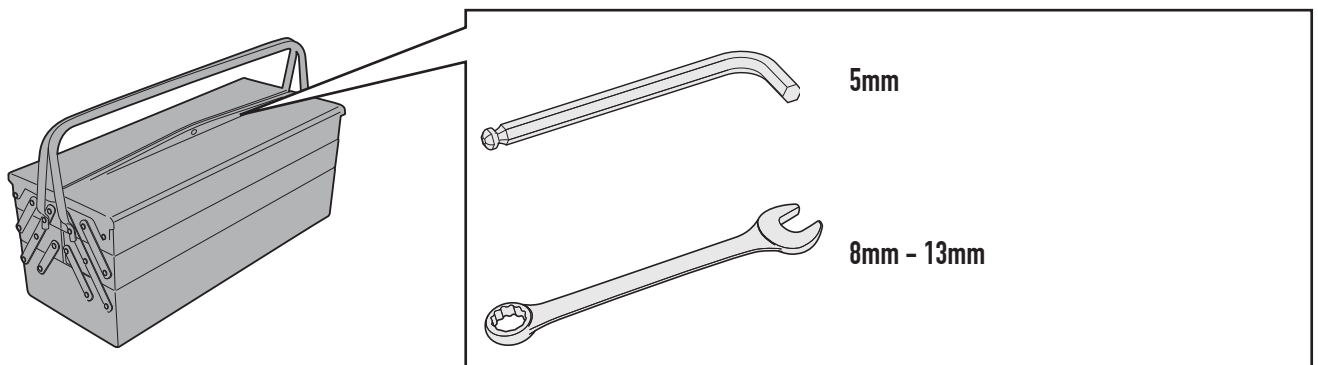

SR8702 - KR8702

PORTAPACCO SPECIFICO - SPECIFIC HOLDER - PORTE-PAQUET SPÉCIFIQUE - SPEZIFISCHER TRÄGER - PORTA-EQUIPAJE ESPECÍFICO

BENELLI BN302 (2015)

N°	Descrizione	Caratteristiche	Codice	Quantità
1	Supporto - Support Support - Halterung Soporte - Apoio	-	SR8702S	1
2	Supporto - Support Support - Halterung Soporte - Apoio	-	GL3011S	1
3	Distanziale - Spacer Entretoise - Distanzstueck Distanciador - Espaçador	Ø 24x6 Foro8,2	C24L6F8,2T	2
4	Distanziale - Spacer Entretoise - Distanzstueck Distanciador - Espaçador	Ø 18x7 Foro8,5	C18L7F8,5T	2
5	Distanziale - Spacer Entretoise - Distanzstueck Distanciador - Espaçador	Ø 18x5 Foro8,5	C18L5F8,5T	1
6	Vite - Screw Vis - Schraube Tornillo - Parafuso	TBEI M8x20	820TBEI	2
7	Vite - Screw Vis - Schraube Tornillo - Parafuso	TECF M6x30	630TECF	4
8	Rondella - Washer - Rondelle Scheibe - Arandela - Arruela	-	805RONX	6
9	Rondella - Washer - Rondelle Scheibe - Arandela - Arruela	-	618RON	4
10	Rondella - Washer - Rondelle Scheibe - Arandela - Arruela	-	6RON	4
11	Rondella - Washer - Rondelle Scheibe - Arandela - Arruela	-	Z1063	4
12	Rondella - Washer - Rondelle Scheibe - Arandela - Arruela	-	Z1979	1
13	Dado - Bolt - Ecrou Mutter - Tuerca - Porca	Dado Autobloccante Flangiato M8	8DADIAFLN	2
14	Componenti Originali - Original Parts Parties Originales - Original Bauteile Componentes Originales - Componentes Originais	-	-	-

SR8702 - KR8702

PORTAPACCO SPECIFICO - SPECIFIC HOLDER - PORTE-PAQUET SPÉCIFIQUE - SPEZIFISCHER TRÄGER - PORTA-EQUIPAJE ESPECÍFICO

BENELLI BN302 (2015)

SR8702 - KR8702

PORTAPACCO SPECIFICO - SPECIFIC HOLDER - PORTE-PAQUET SPÉCIFIQUE - SPEZIFISCHER TRÄGER - PORTA-EQUIPAJE ESPECÍFICO