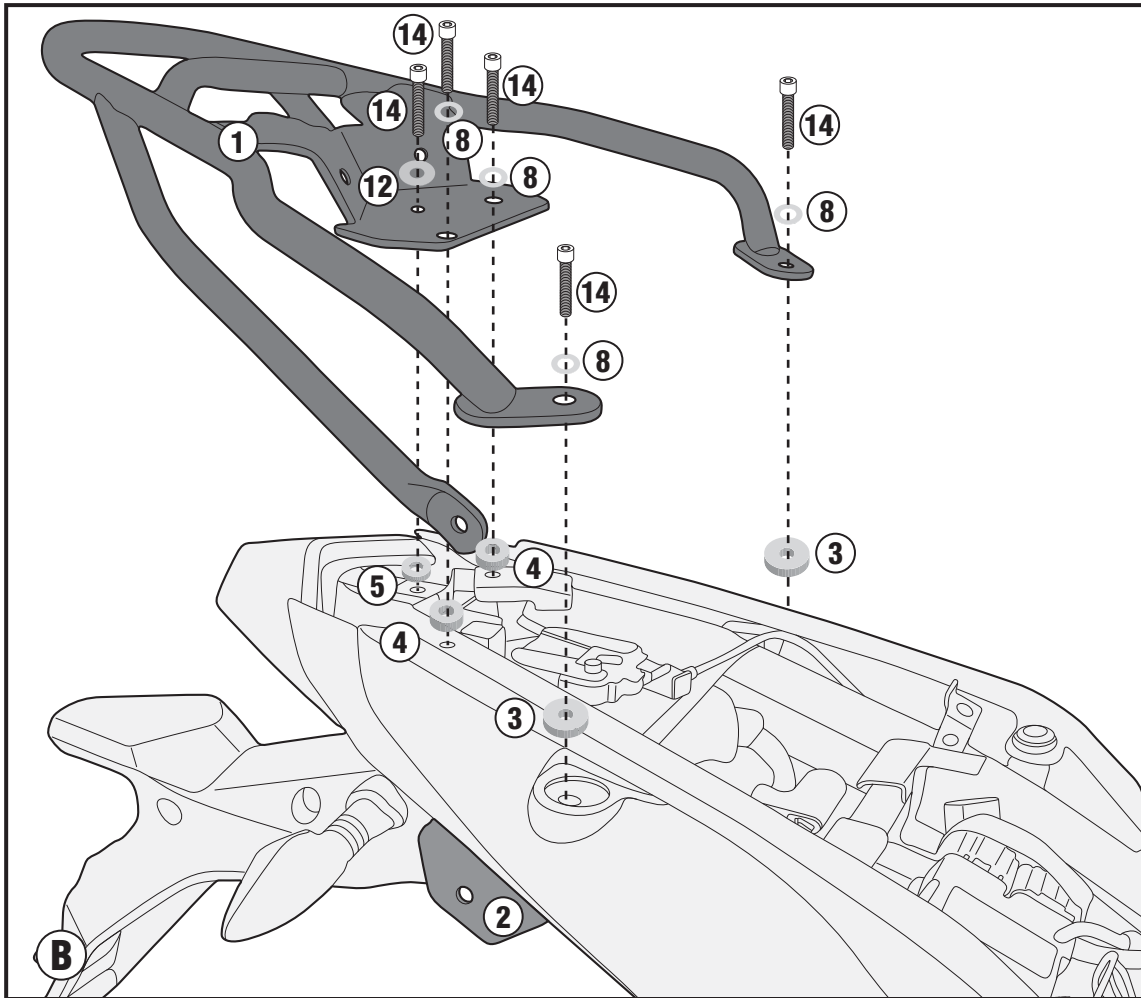

SR8702 - KR8702

PORTAPACCO SPECIFICO - SPECIFIC HOLDER - PORTE-PAQUET SPÉCIFIQUE - SPEZIFISCHER TRÄGER - PORTA-EQUIPAJE ESPECÍFICO

BENELLI BN302 (2015)

ISTRUZIONI DI MONTAGGIO - MOUNTING INSTRUCTIONS
INSTRUCTIONS DE MONTAGE - BAUANLEITUNG - INSTRUCCIONES
DE MONTAJE