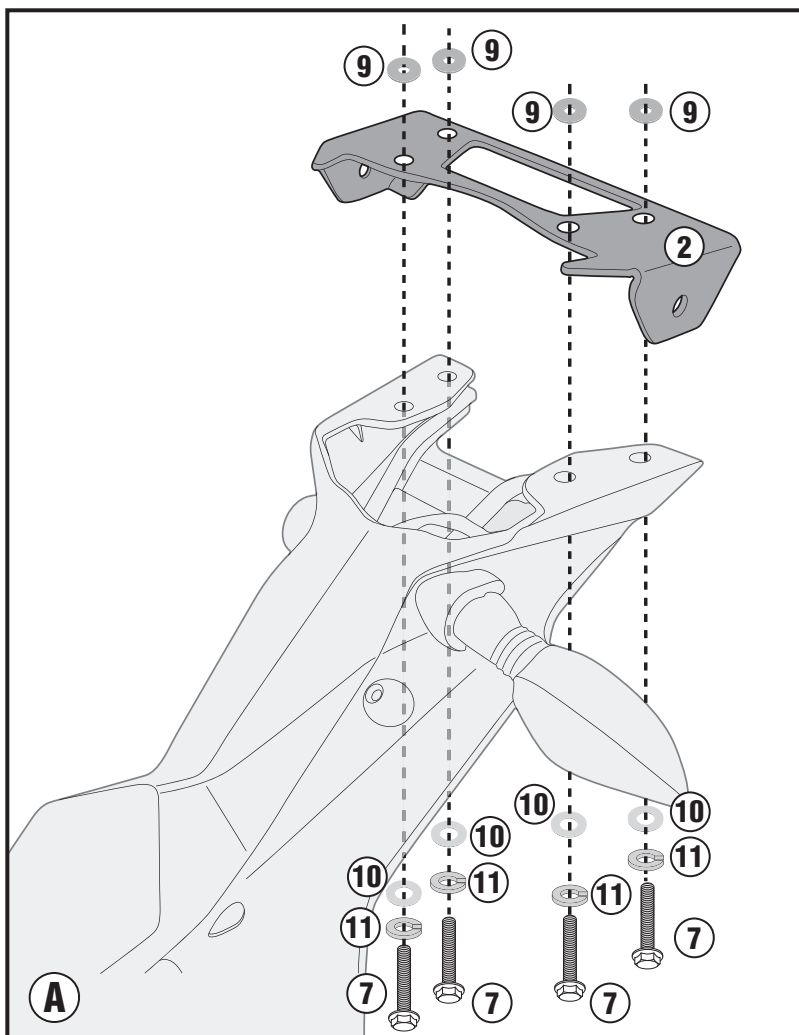

SR8702 - KR8702

PORTAPACCO SPECIFICO - SPECIFIC HOLDER - PORTE-PAQUET SPÉCIFIQUE - SPEZIFISCHER TRÄGER - PORTA-EQUIPAJE ESPECÍFICO

BENELLI BN302 (2015)