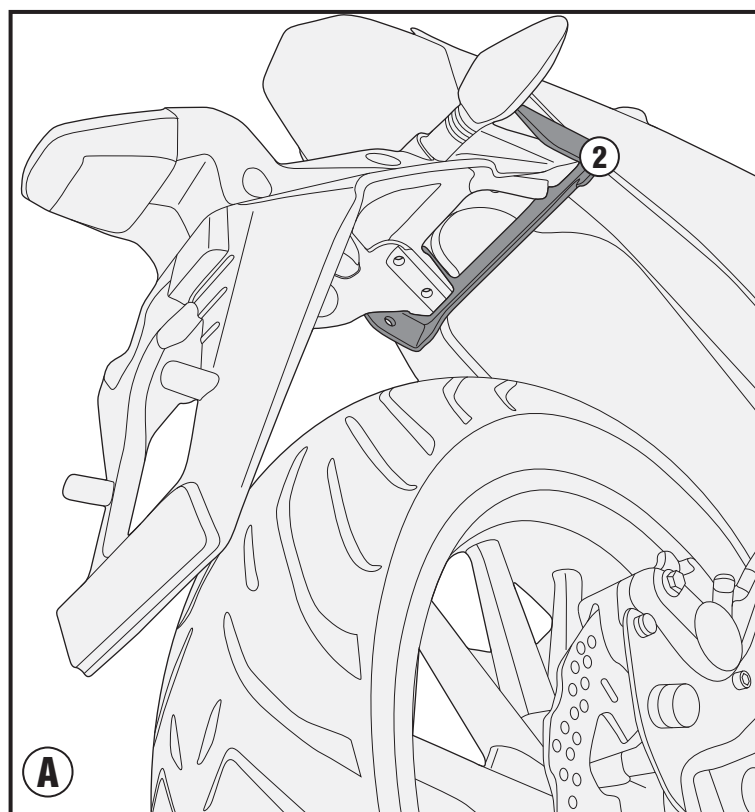

SR8702 - KR8702

PORTAPACCO SPECIFICO - SPECIFIC HOLDER - PORTE-PAQUET SPÉCIFIQUE - SPEZIFISCHER TRÄGER - PORTA-EQUIPAJE ESPECÍFICO

BENELLI BN302 (2015)