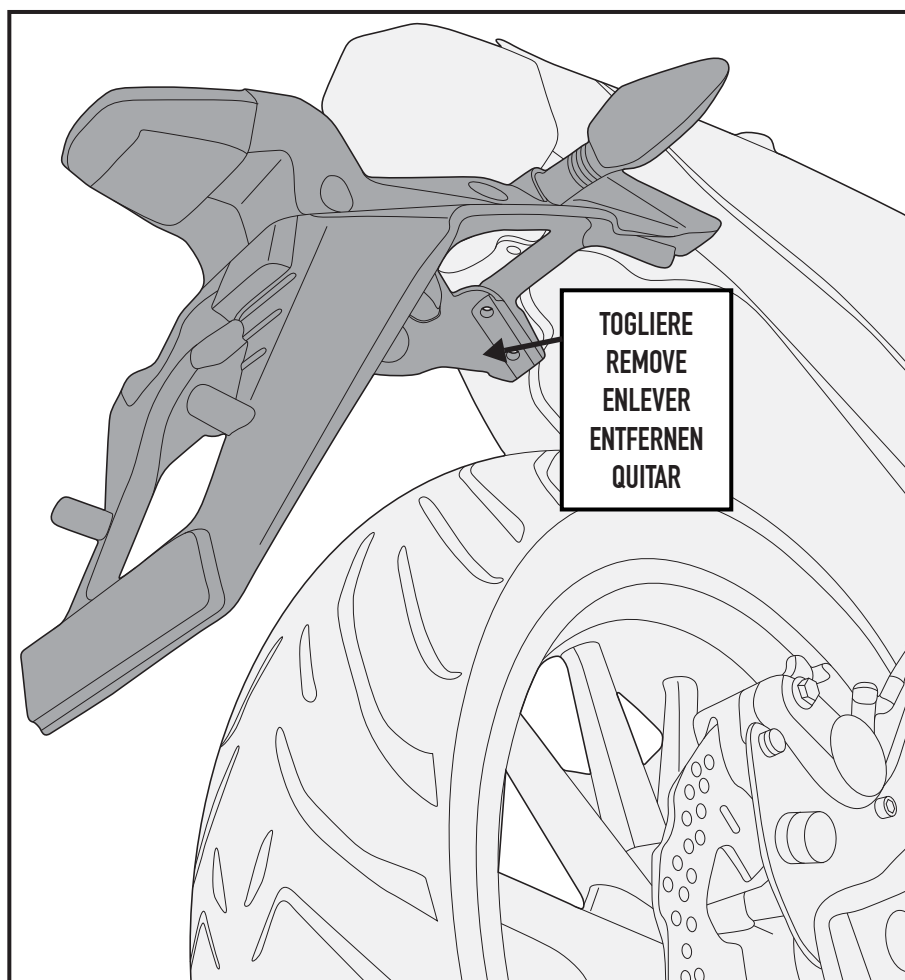

SR8702 - KR8702

PORTAPACCO SPECIFICO - SPECIFIC HOLDER - PORTE-PAQUET SPÉCIFIQUE - SPEZIFISCHER TRÄGER - PORTA-EQUIPAJE ESPECÍFICO

BENELLI BN302 (2015)