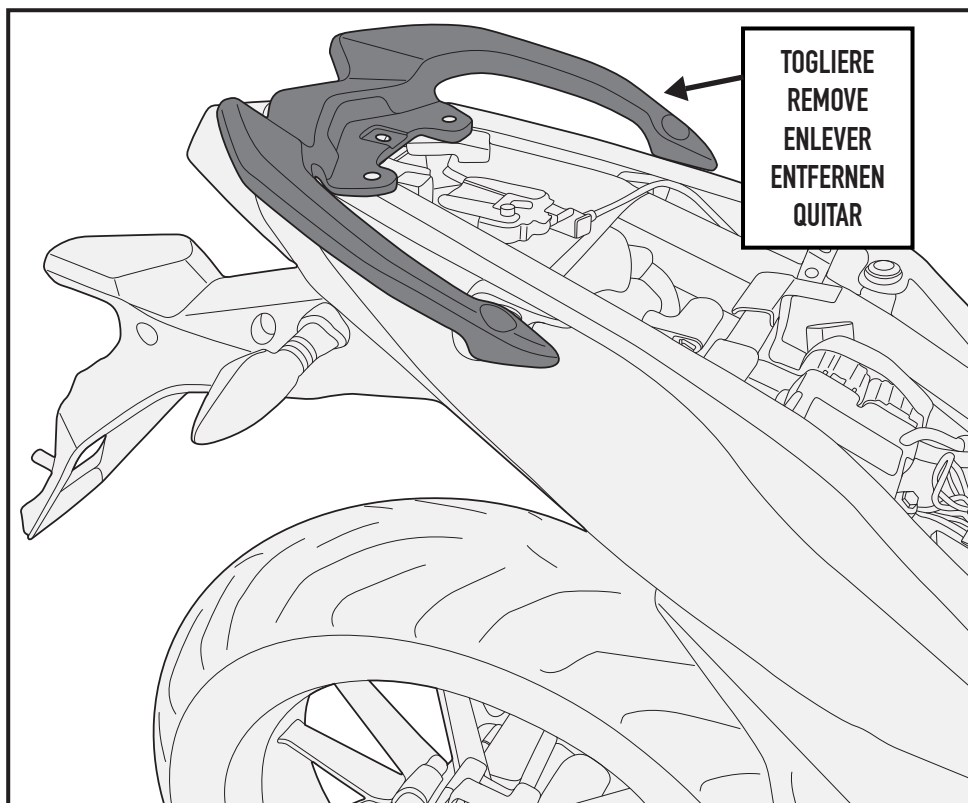

SR8702 - KR8702

PORTAPACCO SPECIFICO - SPECIFIC HOLDER - PORTE-PAQUET SPÉCIFIQUE - SPEZIFISCHER TRÄGER - PORTA-EQUIPAJE ESPECÍFICO

BENELLI BN302 (2015)