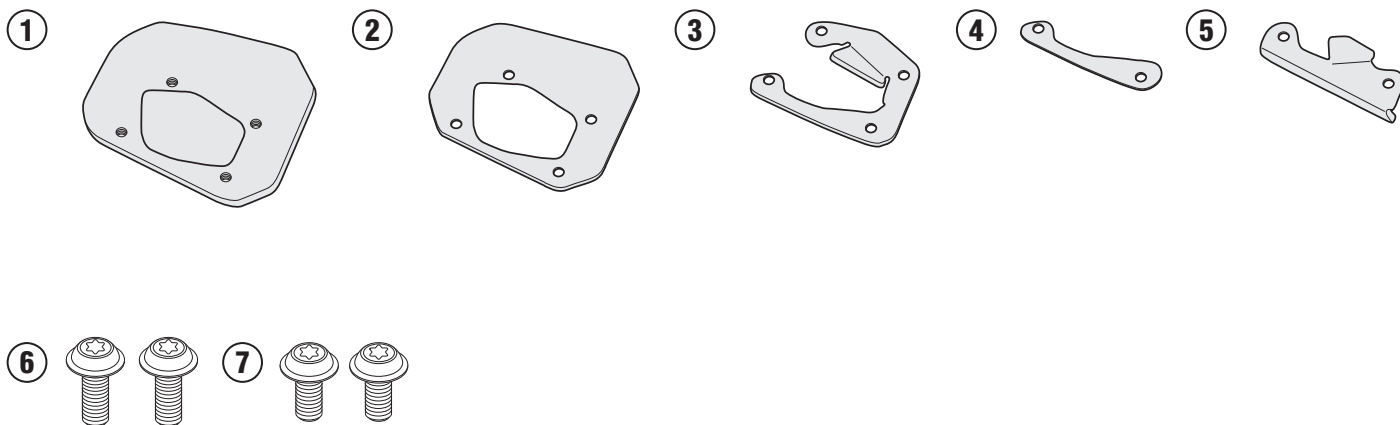

# ES5119 - ES5119K

ESTENSIONE CAVALLETTO LATERALE - SIDE STAND EXTENSION - FUSSVERBREITERUNGEN FÜR SEITENSTÄNDER  
 ZIJSTANDAARD EXTENSIE - EXTENSIÓN DEL CABALLETE LATERAL - EXTENSÃO DO CAVALETE LATERAL

## BMW S1000XR (2015)

N°	Descrizione	Caratteristiche	Codice	Quantità
1	Supporto - Support - Support Halterung - Soporte - Apoio	Alluminio Sp. 6mm	GL2998	1
2	Supporto - Support - Support Halterung - Soporte - Apoio	Alluminio Sp. 3mm	GL2999	1
3	Supporto - Support - Support Halterung - Soporte - Apoio	INOX Sp. 316mm	GL3000P	1
4	Supporto - Support - Support Halterung - Soporte - Apoio	INOX Sp. 316mm	GL3001	1
5	Supporto - Support - Support Halterung - Soporte - Apoio	INOX Sp. 316mm	GL3002P	1
6	Vite - Screw Vis - Schraube Tornillo - Parafuso	TORX M5x16	-	2
7	Vite - Screw Vis - Schraube Tornillo - Parafuso	TORX M5x12	-	2