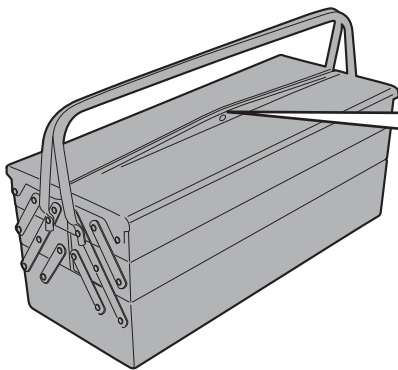

ES5119 - ES5119K

ESTENSIONE CAVALLETTO LATERALE - SIDE STAND EXTENSION - FUSSVERBREITERUNGEN FÜR SEITENSTÄNDER
ZIJSTANDAARD EXTENSIE - EXTENSIÓN DEL CABALLETE LATERAL - EXTENSÃO DO CAVALETE LATERAL

BMW S1000XR (2015)

ATTENZIONE: IL MONTAGGIO DELL' ESTENSIONE DEL CAVALLETTO, POTREBBE LIMITARE IL GRADO DI LIBERTÀ DI INCLINAZIONE DELLA MOTO.
APPLICARE ALCUNE GOCCE DI FRENA FILETTI SULLE VITI DI FISSAGGIO.

ATTENTION: MOUNTING OF STAND EXTENSION, COULD LIMIT LEAN ANGLE.
APPLY SOME THREADLOCK ON THE SCREWS

ATTENTION: MONTAGE DE L'EXTENSION DU PEUPEMENT, POURRAIT LIMITER L'ANGLE D'INCLINAISON.
APPLIQUER UN PEU DE FREIN-FILET SUR LES VIS

ACHTUNG: DER ANBAU DER FUSSVERBREITERUNGEN FÜR SEITENSTÄNDER KANN EINFLUSS AUF DIE SCHRÄGLAGENFREIHEIT DES FAHRZEUGS HABEN.
BRINGEN SIE ETWAS GEWINDEKLE AUF DEN SCHRAUBEN

ATENCIÓN: MONTAJE DE EXTENSIÓN SOPORTE, PODRÍA LIMITAR ÁNGULO DE INCLINACIÓN.
APLIQUE UN POCO DE FIJADOR DE ROSCAS EN LOS TORNILLOS

ATENÇÃO: MONTAGEM DE SUPORTE DE EXTENSÃO, PODERIA LIMITAR O ÂNGULO DE INCLINAÇÃO.
APLIQUE UM POUCO DE MASSA DE BLOQUEIO DE ROSCAS NOS PARAFUSOS