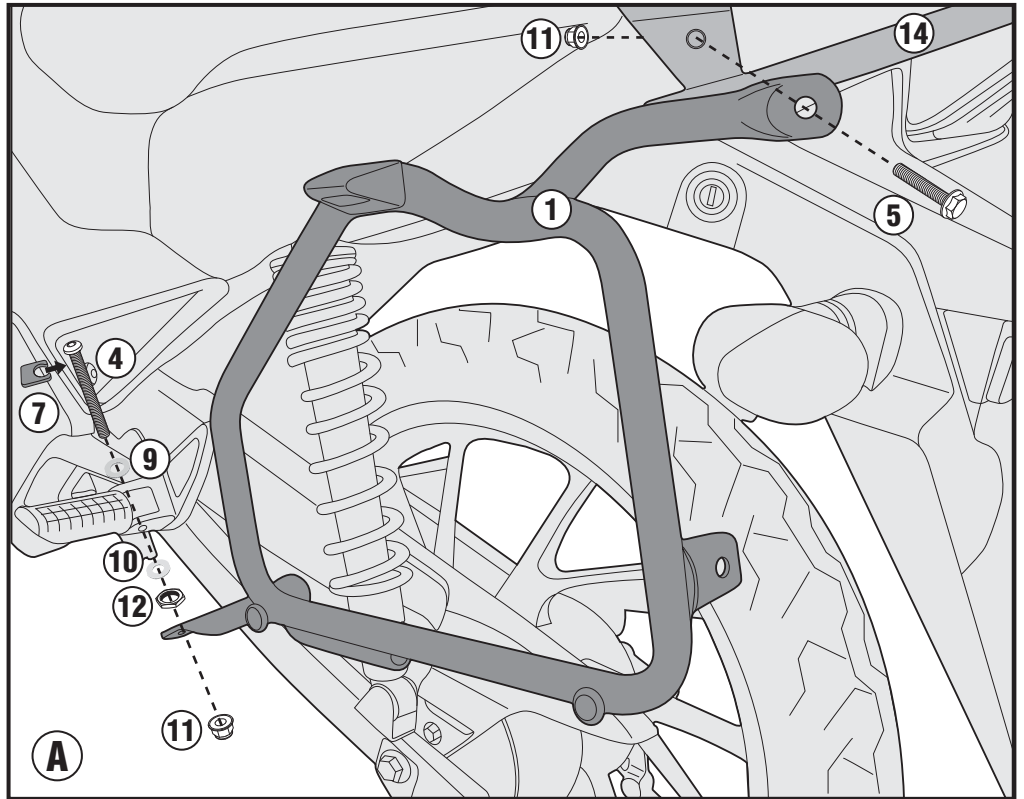

PL1142 - KL1142

PORTAVALIGIE LATERALE SPECIFICO - SPECIFIC TUBULAR SIDE-CASE HOLDER - PORTE-VALISES LATÉRAUX SPÉCIFIQUE
SPEZIFISCHES STAHLROHR-SEITENTRAEGER - PORTA MALETAS LATERALES ESPECÍFICO - TRONCO LADO ESPECÍFICO

HONDA CB125F (2015)

LEFT SIDE