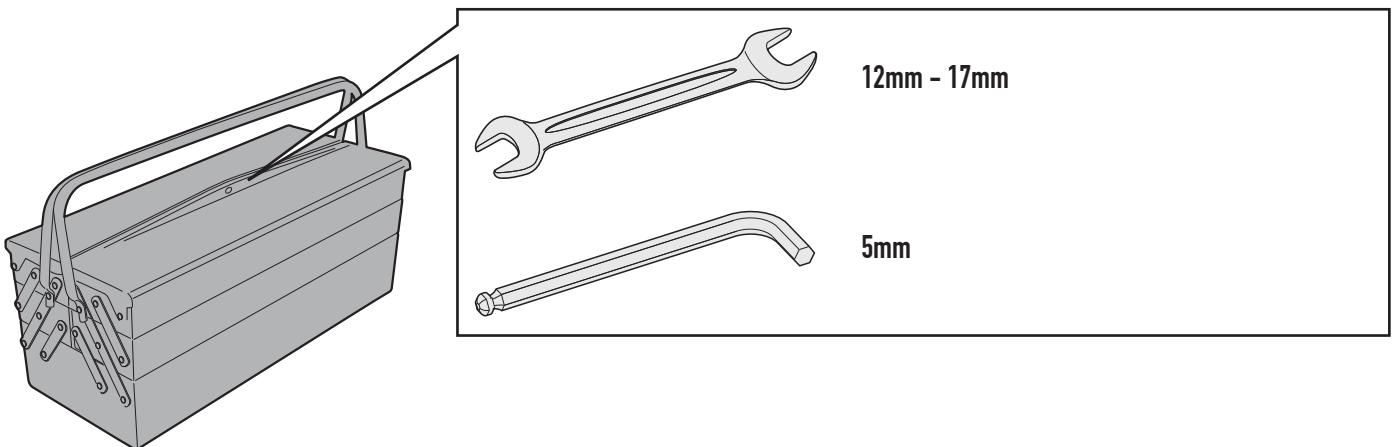

PL1142 - KL1142

PORTAVALIGIE LATERALE SPECIFICO - SPECIFIC TUBULAR SIDE-CASE HOLDER - PORTE-VALISES LATÉRAUX SPÉCIFIQUE
SPEZIFISCHES STAHLROHR-SEITENTRAEGER - PORTA MALETAS LATERALES ESPECÍFICO - TRONCO LADO ESPECÍFICO

HONDA CB125F (2015)

N°	Descrizione	Caratteristiche	Codice	Quantità	
12	Dado - Bolt - Ecrou Mutter - Tuerca - Porca	-	V423	1	
13	Dado - Bolt - Ecrou Mutter - Tuerca - Porca	Dado Auto bloccante Flangiato M6	6DADIAFLN	2	
14	Particolari Inclusi Nell' SR1142 Components Included In the SR1142 Pièces Incluses Dans Le SR1142 Die Einzelnen Teile Sind Bei Montagekit Der SR1142 Despieces Incluidos En El SR1142 Explodiu incluido no SR1142	-	-	-	-
15	Componenti Originali - Original Parts Parties Originales - Original Bauteile Componentes Originales - Componentes Originais	-	-	-	-