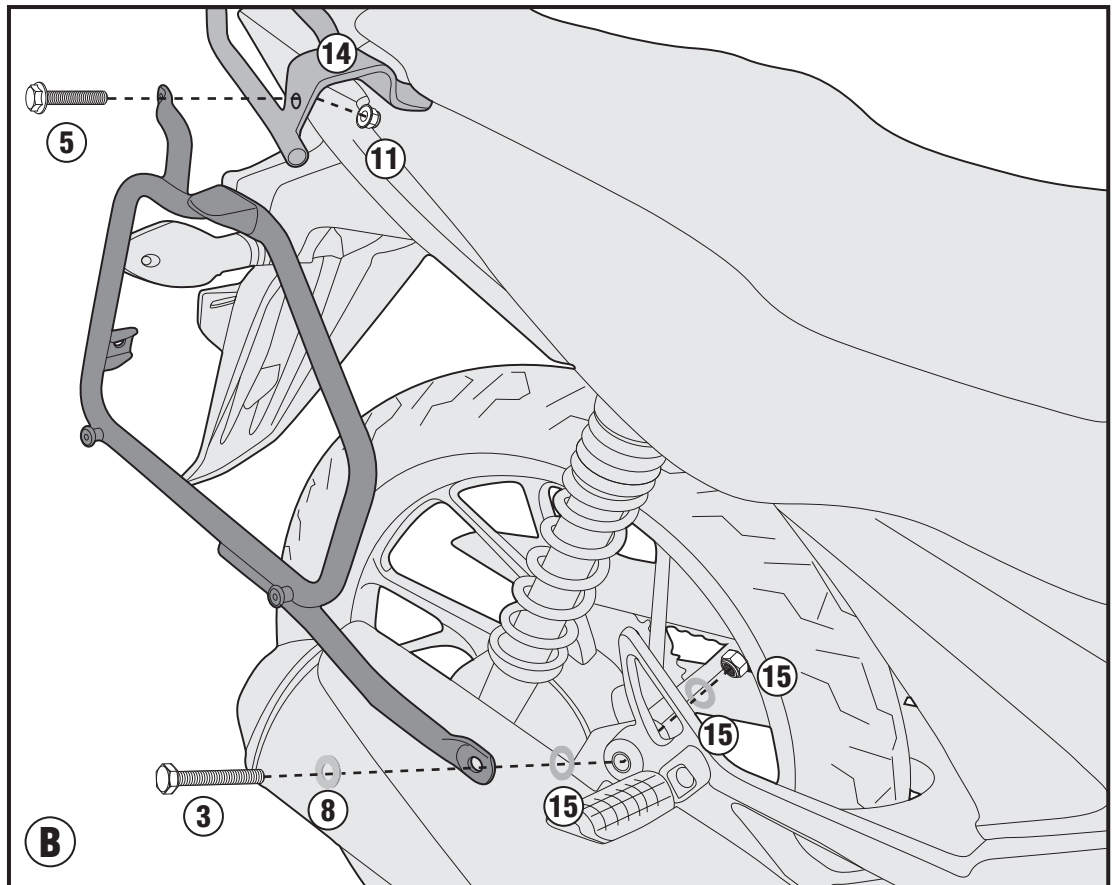

PL1142 - KL1142

PORTAVALIGIE LATERALE SPECIFICO - SPECIFIC TUBULAR SIDE-CASE HOLDER - PORTE-VALISES LATÉRAUX SPÉCIFIQUE
SPEZIFISCHES STAHLROHR-SEITENTRAEGER - PORTA MALETAS LATERALES ESPECÍFICO - TRONCO LADO ESPECÍFICO

HONDA CB125F (2015)

LEFT SIDE

RIGHT SIDE