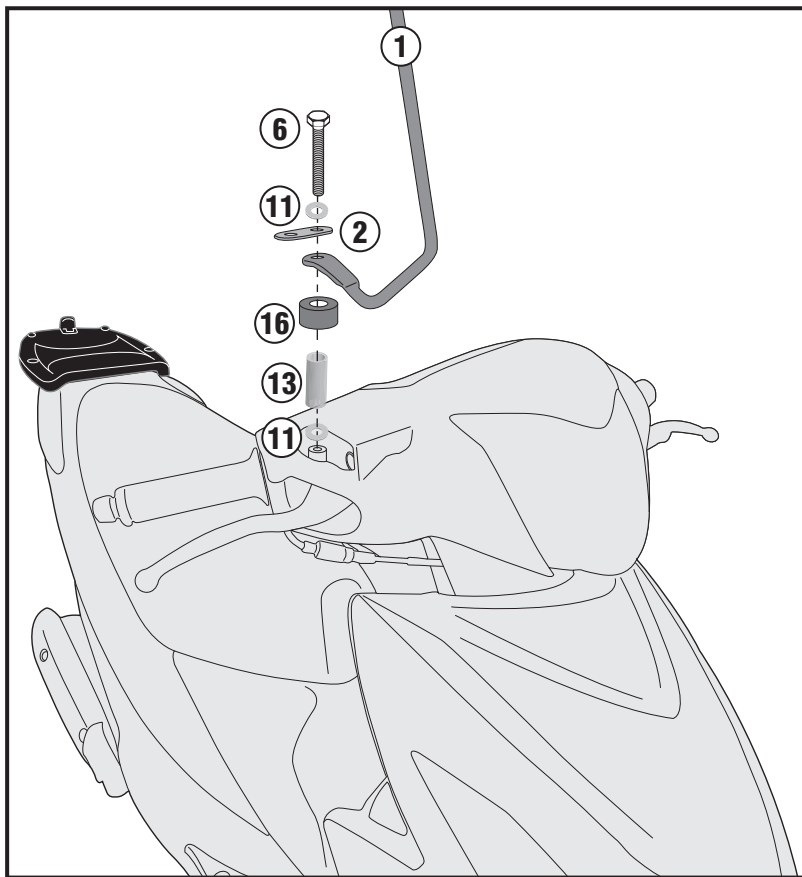

LEFT SIDE

A3109A- A3109A

ATTACCHI SPECIFICI PER - SPECIFIC FITTING KIT FOR - KIT DE MONTAGE SPECIFIQUE POUR - SPEZIFISCHER MONTAGEKIT FÜR - ANCLAJE ESPECÍFICO PARA

SUZUKI ADDRESS 110 (2015)

RIGHT SIDE

ISTRUZIONI DI MONTAGGIO - MOUNTING INSTRUCTIONS
INSTRUCCIONES DE MONTAJE - BAUANLEITUNG - INSTRUCCIONES
DE MONTAJE