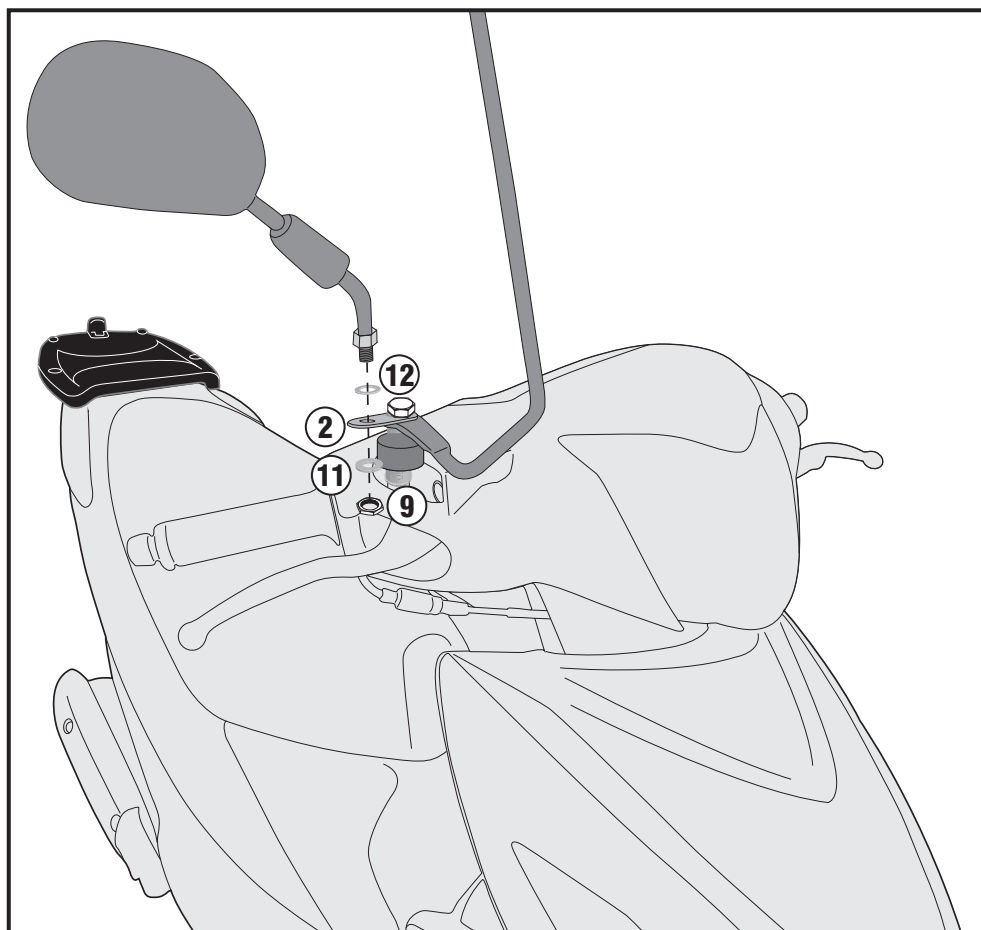

LEFT SIDE

A3109A- A3109A

ATTACCHI SPECIFICI PER - SPECIFIC FITTING KIT FOR - KIT DE MONTAGE SPECIFIQUE POUR - SPEZIFISCHER MONTAGEKIT FÜR - ANCLAJE ESPECÍFICO PARA

SUZUKI ADDRESS 110 (2015)

RIGHT SIDE

ISTRUZIONI DI MONTAGGIO - MOUNTING INSTRUCTIONS
INSTRUCCIONES DE MONTAJE - BAUANLEITUNG - INSTRUCCIONES
DE MONTAJE