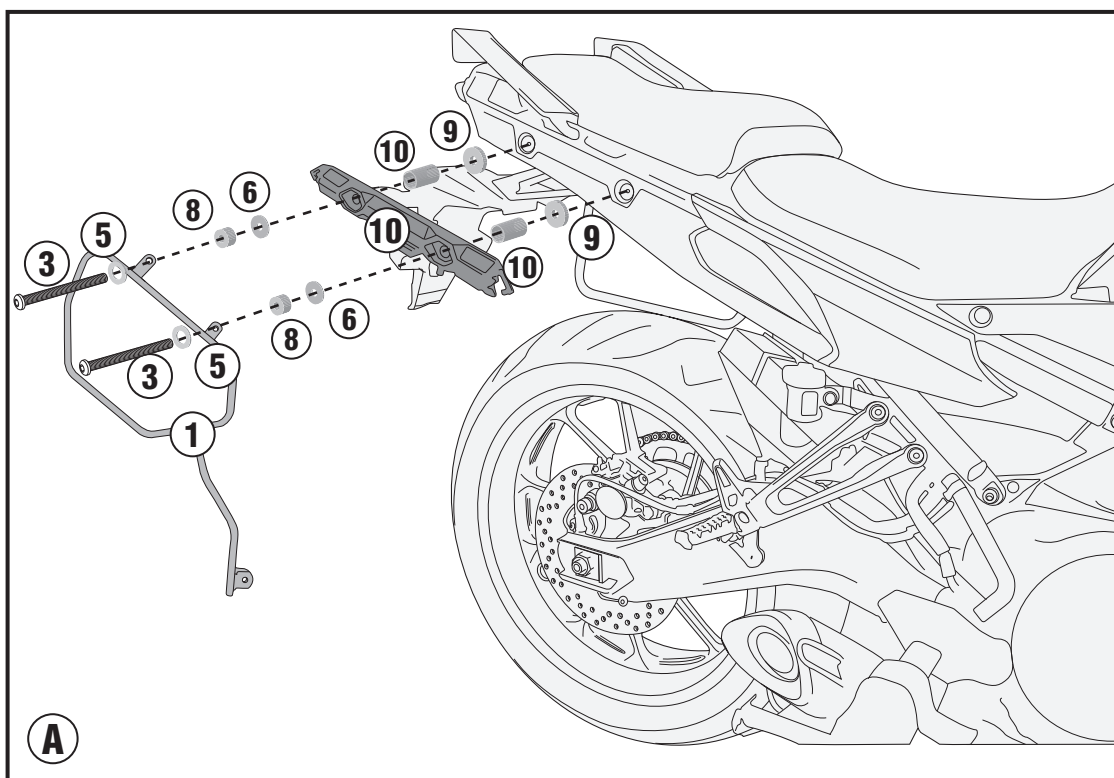

ONLY TE2122