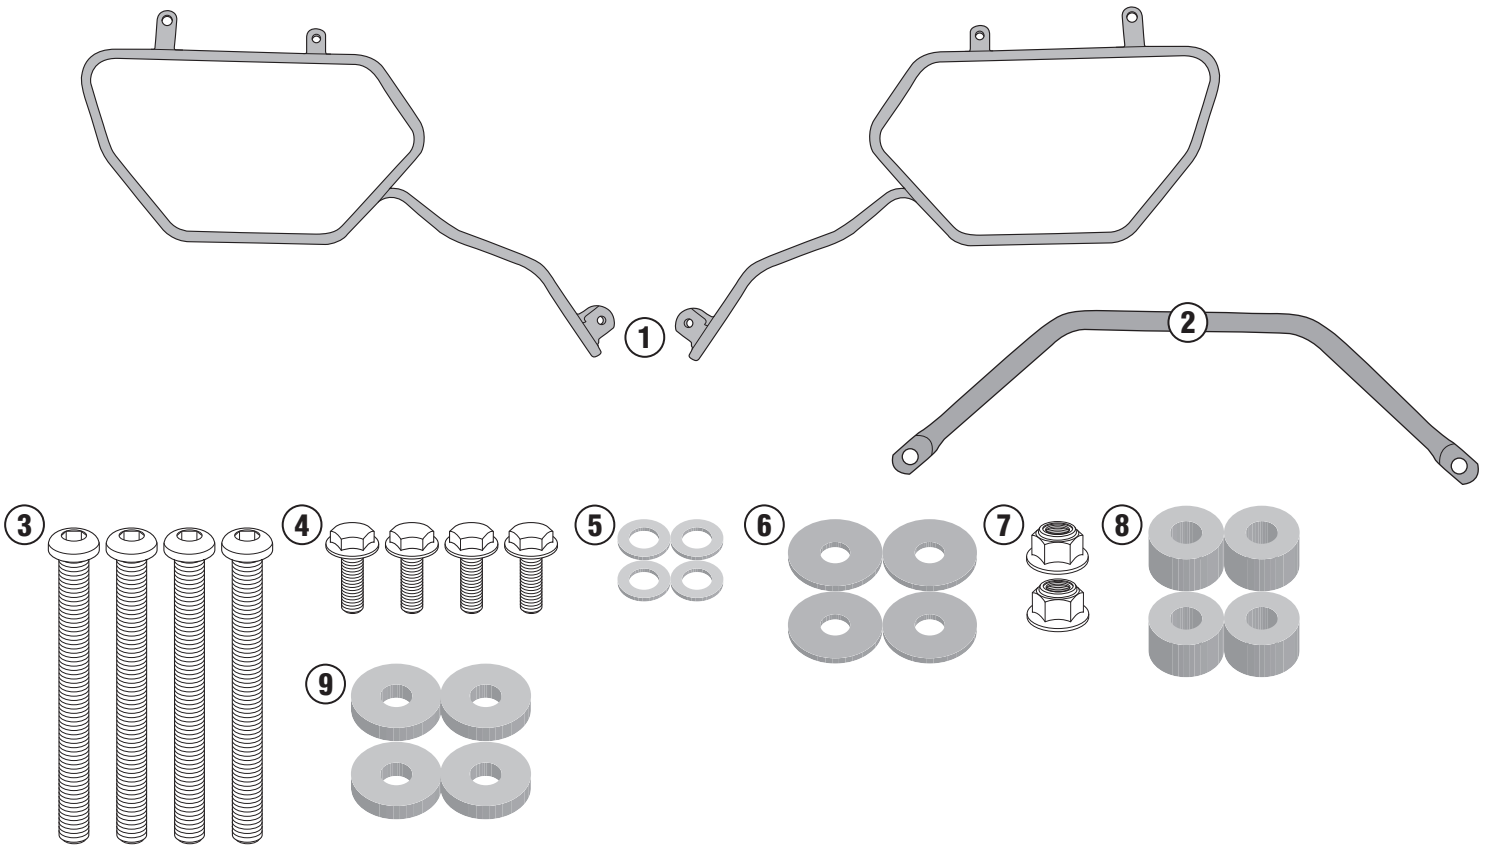

TE2122 - TE2122K

TELAJETTO LATERALE SPECIFICO - SPECIFIC SADDLEBAG TUBULAR HOLDER - SUPPORT TUBULAIRE POUR SACOCHES CAVALIÈRES - SPEZIAL SEITENTRAEGER FUER WEICHTASCHEN
PORTA ALFORJAS TUBULAR LATERAL - SUPORTE LATERAL DE ALFORGES

YAMAHA MT-09 TRACER (2015)

N°	Descrizione	Caratteristiche	Codice	Quantità
1	Supporto - Support - Support Halterung - Soporte - Apoio	-	TE2122 (Dx - Sx)	2 (Dx,Sx)
2	Supporto - Support - Support Halterung - Soporte - Apoio	-	GNB1398P	1
3	Vite - Screw Vis - Schraube Tornillo - Parafuso	TBEI M8x70	870TBEI	4
4	Vite - Screw Vis - Schraube Tornillo - Parafuso	TEF M6x16	616TEF	4
5	Rondella - Washer - Rondelle Scheibe - Arandela - Arruela	Ø 14 Foro 8mm	814RON	4
6	Rondella - Washer - Rondelle Scheibe - Arandela - Arruela	Ø 25 Foro 8mm	258RON	4
7	Dado - Bolt - Ecrou Mutter - Tuerca - Porca	Auto Bloccante Flangiato M6	6DADIAFLN	2
8	Distanziale - Spacer Entretoise - Distanzstueck Distanciador - Espaçador	-	C20L12F8,5T	4
9	Distanziale - Spacer Entretoise - Distanzstueck Distanciador - Espaçador	-	C24L5F8,5T	4
10	Componenti Originali - Original Parts Parties Originales - Original Bauteile Componentes Originales - Componentes Originais	-	-	-
11	Particolari Inclusi Nel Kit Viteria Del SR2122 Components Included In The Fitting Kit Of The SR2122 Pièces Inclues Dans Le Kit De Vis De SR2122 Die Einzelnen Teile Sind Bei Montagekit Der SR2122 Despieces Incluidos En El Kit De Anclajes De La SR2122	-	-	-

TE2122 - TE2122K

TELAIETTO LATERALE SPECIFICO - SPECIFIC SADDLEBAG TUBULAR HOLDER - SUPPORT TUBULAIRE POUR SACOCHES CAVALIÈRES - SPEZIAL SEITENTRAEGER FUER WEICHTASCHEN
PORTA ALFORJAS TUBULAR LATERAL - SUPORTE LATERAL DE ALFORGES

YAMAHA MT-09 TRACER (2015)

TE2122 - TE2122K

TELAIETTO LATERALE SPECIFICO - SPECIFIC SADDLEBAG TUBULAR HOLDER - SUPPORT TUBULAIRE POUR SACOCHES CAVALIÈRES - SPEZIAL SEITENTRAEGER FUER WEICHTASCHEN
PORTA ALFORJAS TUBULAR LATERAL - SUPORTE LATERAL DE ALFORGES