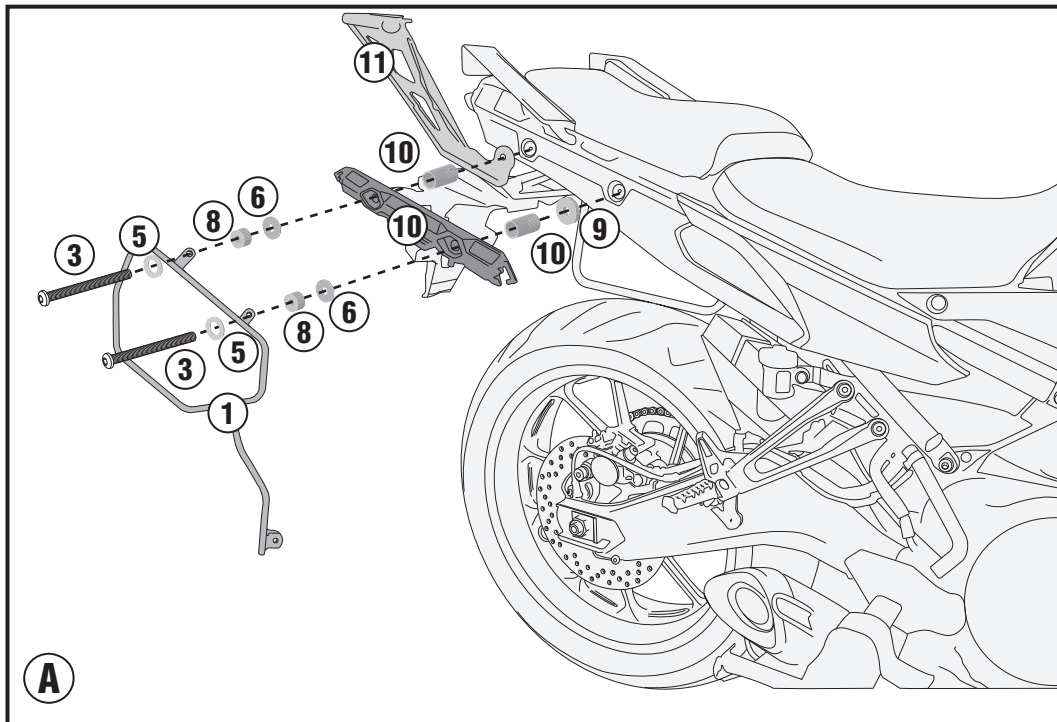

TE2122 - TE2122K

TELAIETTO LATERALE SPECIFICO - SPECIFIC SADDLEBAG TUBULAR HOLDER - SUPPORT TUBULAIRE POUR SACOCHES CAVALIÈRES - SPEZIAL SEITENTRAEGER FUER WEICHTASCHEN
PORTA ALFORJAS TUBULAR LATERAL - SUPORTE LATERAL DE ALFORGES

YAMAHA MT-09 TRACER (2015)

TE2122 + SR2122