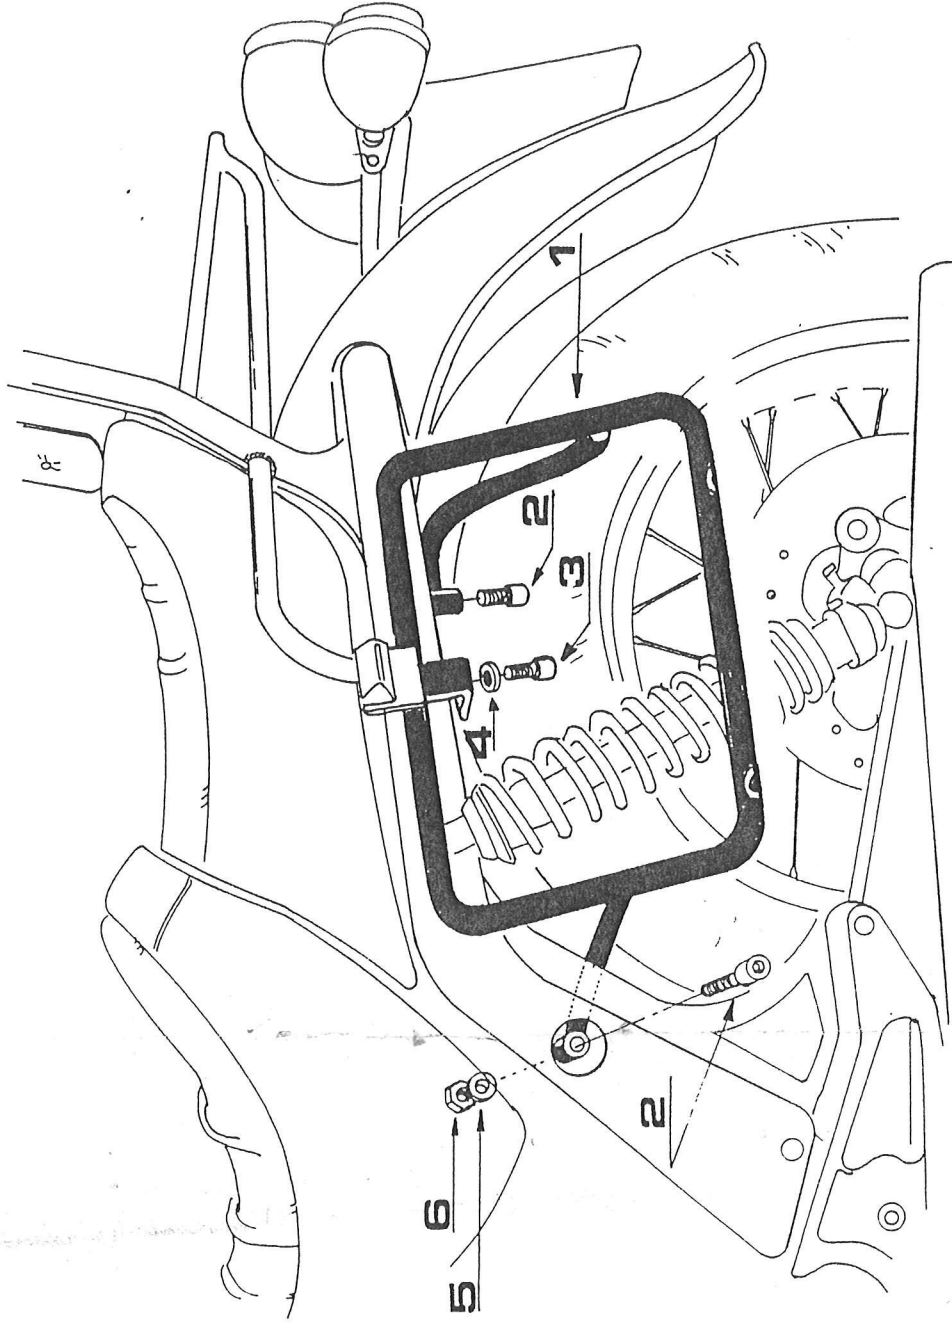

**art. PL 703 GUZZI**  
**CALIFORNIA III 1100**

ISTRUZIONI DI MONTAGGIO - MOUNTING INSTRUCTIONS  
 INSTRUCTIONS DE MONTAGE

N°	DESCRIZIONE DEL KIT (KIT DESCRIPTION) (DESCRIPTION DU KIT)	QUANTITA' (QUANTITY) (QUANTITE)
1	SUPPORTO LATERALE SIDE SUPPORT SUPPORT LATERAL	2
2	VITE TCEI M 8 X 35 SVREW M 8 X 35 VIS M 8 X 35	4
3	VITE ORIGINALE ORIGINAL SCREW VIS ORIGINAL	-
4	RONDELLA ORIGINALE ORIGINAL WASHER RONDELLE ORIGINAL	-
5	RONDELLA Ø 8 WASHER Ø 8 RONDELLE Ø 8	2
6	DADO M 8 NUT M 8 ECROU M 8	2