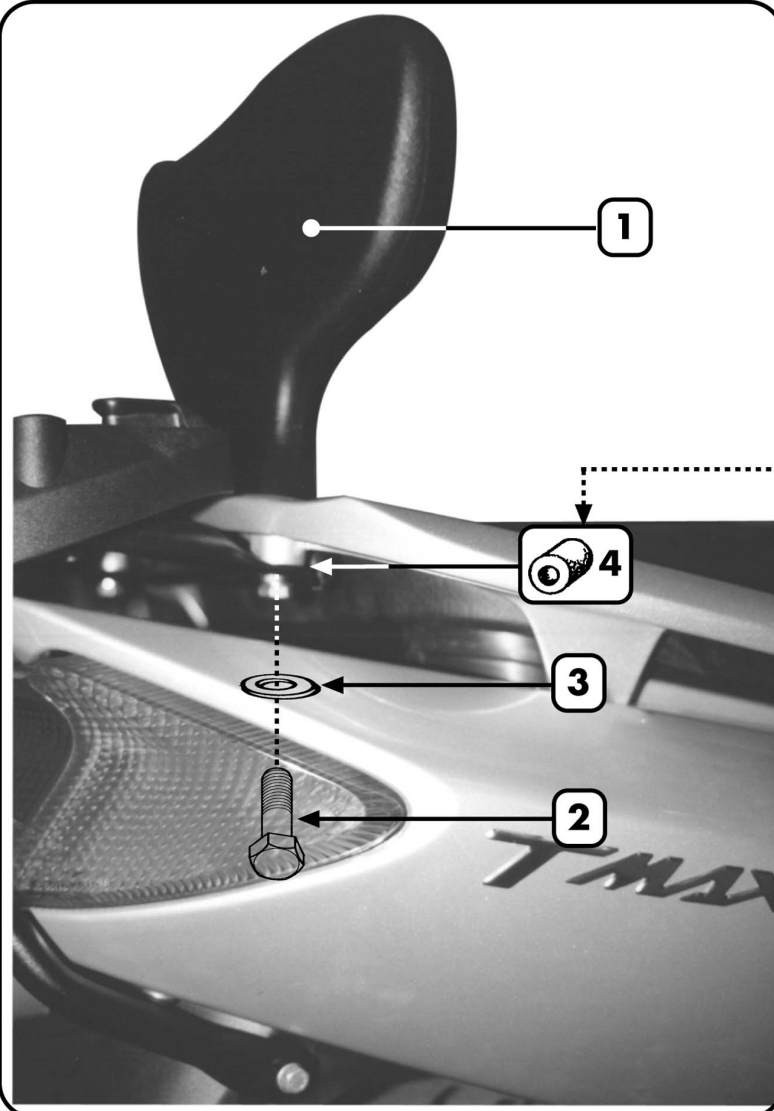

TB45 - KTB45

SCHIENALINO SPECIFICO - SPECIAL BACKREST - DOSSERET SPÉCIFIQUE  
SPEZIFISCHE BEIFAHREER-RÜCKENLEHNE - RESPALDO ESPECÍFICO

## 500cc

ISTRUZIONI DI MONTAGGIO - MOUNTING INSTRUCTIONS  
INSTRUCTIONS DE MONTAGE - BAUANLEITUNG - ISTRUCCIONES DE MONTAJE

**ATTENZIONE:** DA USARE IN CASO DI MONTAGGIO DEL SOLO TB45/KTB45  
**WARNING:** USE IN CASE OF MOUNTING ONLY TB45/KTB45  
**ATTENTION:** A UTILISER EN CAS DE MONTAGE DU SEUL TB45/KTB45  
**ACHTUNG:** BENUTZEN SIE DAS, WENN TB45/KTB45 NUR MONTIERT WERDEN  
**ATENCIÓN:** UTILISAR EN CASO DE MONTAJE DEL SOLO ARTICULO TB45/KTB45