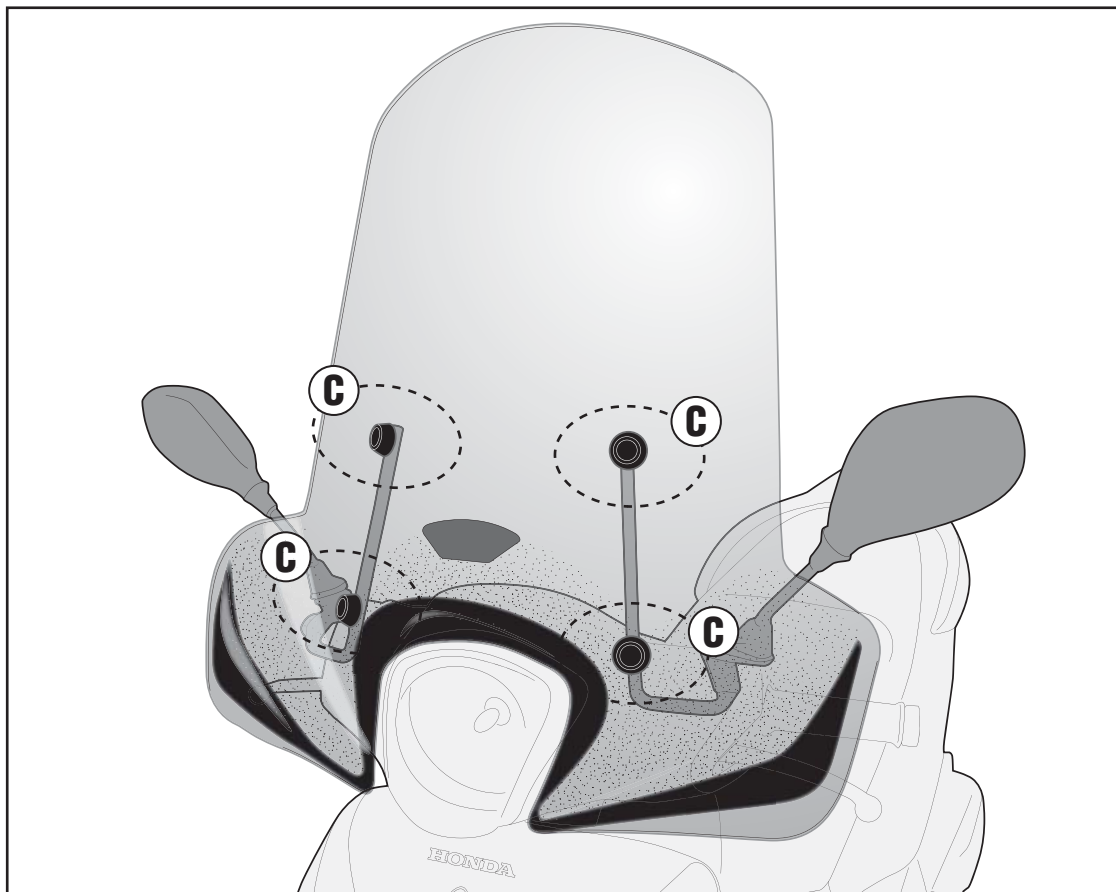

A1125A - A1125A

ATTACCHI SPECIFICI PER - SPECIFIC FITTING KIT FOR - KIT DE MONTAGE SPECIFIQUE POUR
SPEZIFISCHER MONTAGEKIT FÜR - ANCLAJE ESPECÍFICO PARA - ANCORADOURO ESPECÍFICO

HONDA SH 125 MODE (2013)