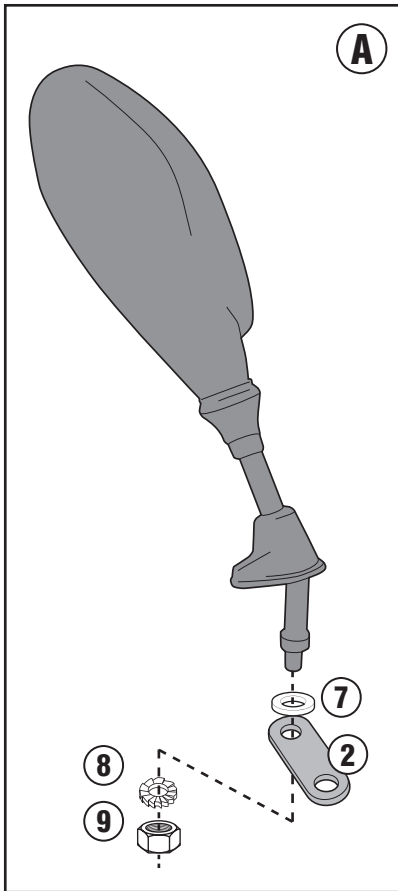

A1125A - A1125A

ATTACCHI SPECIFICI PER - SPECIFIC FITTING KIT FOR - KIT DE MONTAGE SPECIFIQUE POUR
SPEZIFISCHER MONTAGEKIT FÜR - ANCLAJE ESPECÍFICO PARA - ANCORADOURO ESPECÍFICO

HONDA SH 125 MODE (2013)