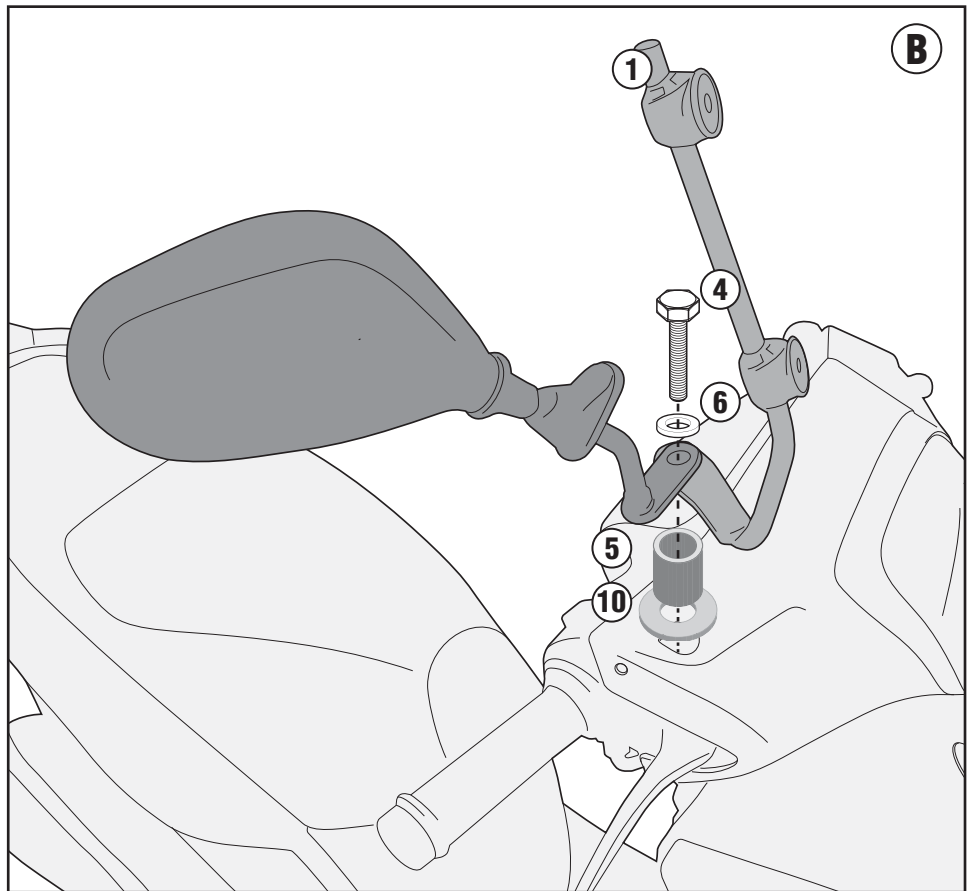

A1125A - A1125A

ATTACCHI SPECIFICI PER - SPECIFIC FITTING KIT FOR - KIT DE MONTAGE SPECIFIQUE POUR
SPEZIFISCHER MONTAGEKIT FÜR - ANCLAJE ESPECÍFICO PARA - ANCORADOURO ESPECÍFICO

HONDA SH 125 MODE (2013)