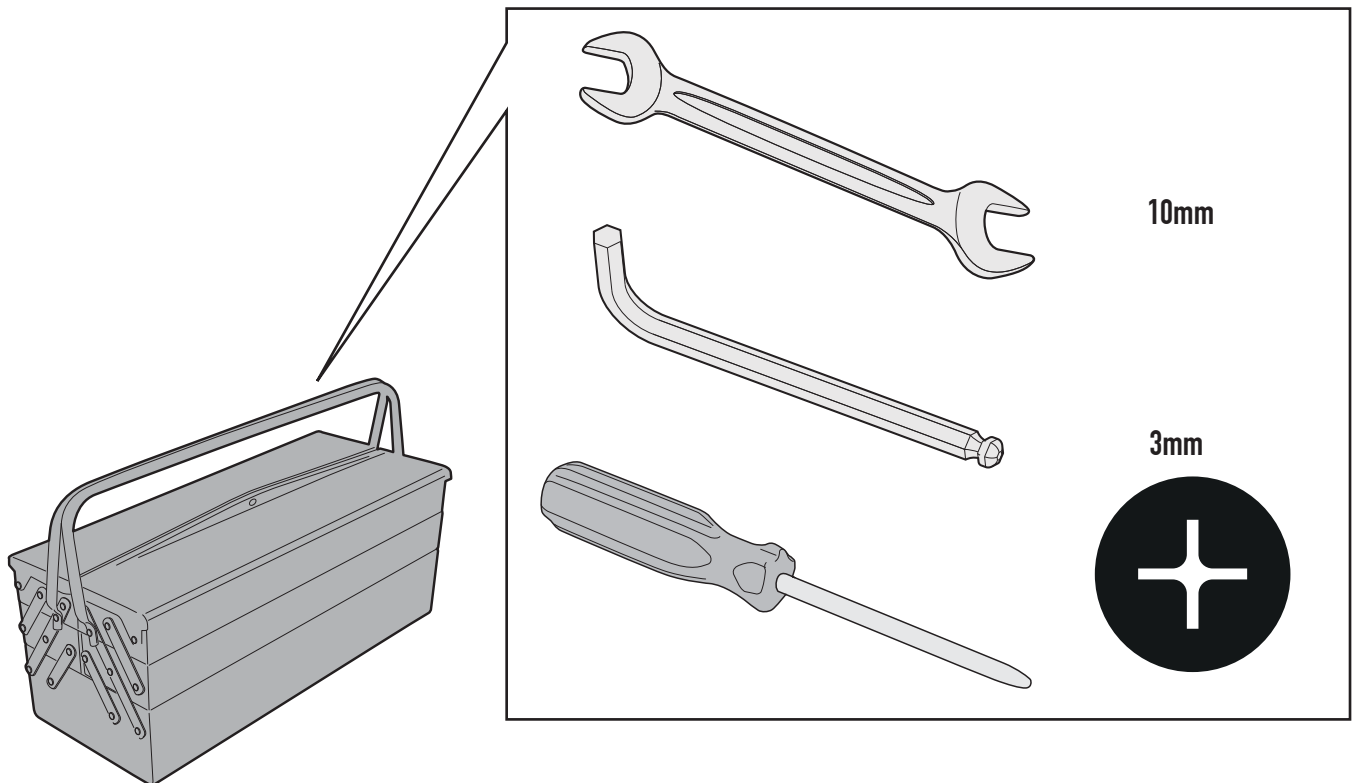

MG3101 - KMG3101
PARAFANGO / COPRICATENA - MUDGUARD / CHAIN-COVER - PASSAGE DE ROUE / PAER-CHAINE
KETTENSCHUTZ - GUARDABARROS / CUBRECADENA - PARALAMA
SUZUKI V-STROM 650 (2011 - 2013)

N°	Descrizione	Caratteristiche	Codice	Quantità	
1	Parafango - Mudguard - Passage De Roue Kettenschutz - Guardabarros - Paralama	-	-	1	
2	Vite - Screw Vis - Schraube Tornillo - Parafuso	TBEI M5x16	516TBEI	1	
3	Vite - Screw Vis - Schraube Tornillo - Parafuso	TEF M6x20	620TEF	1	
4	Rondella - Washer Rondelle - Scheibe Arandela - Arruela	Ø5	5RON	1	
5	Componenti Originali - Original Parts Parties Originales - Original Bauteile Componentes Originales - Componentes Originais	-	-	-	-

MG3101 - KMG3101

PARAFANGO / COPRICATENA - MUDGUARD / CHAIN-COVER - PASSAGE DE ROUE / PAER-CHAINE
KETTENSCHUTZ - GUARDABARROS / CUBRECADENA - PARALAMA

SUZUKI V-STROM 650 (2011 - 2013)

MG3101 - KMG3101

PARAFANGO / COPRICATENA - MUDGUARD / CHAIN-COVER - PASSAGE DE ROUE / PAER-CHAINE
KETTENSCHUTZ - GUARDABARROS / CUBRECADENA - PARALAMA

SUZUKI V-STROM 650 (2011 - 2013)

TOGLIERE
REMOVE
ENLEVER
ENTFERNEN
QUITAR
REMOVER

MG3101 - KMG3101

PARAFANGO / COPRICATENA - MUDGUARD / CHAIN-COVER - PASSAGE DE ROUE / PAER-CHAINE
KETTENSCHUTZ - GUARDABARROS / CUBRECADENA - PARALAMA