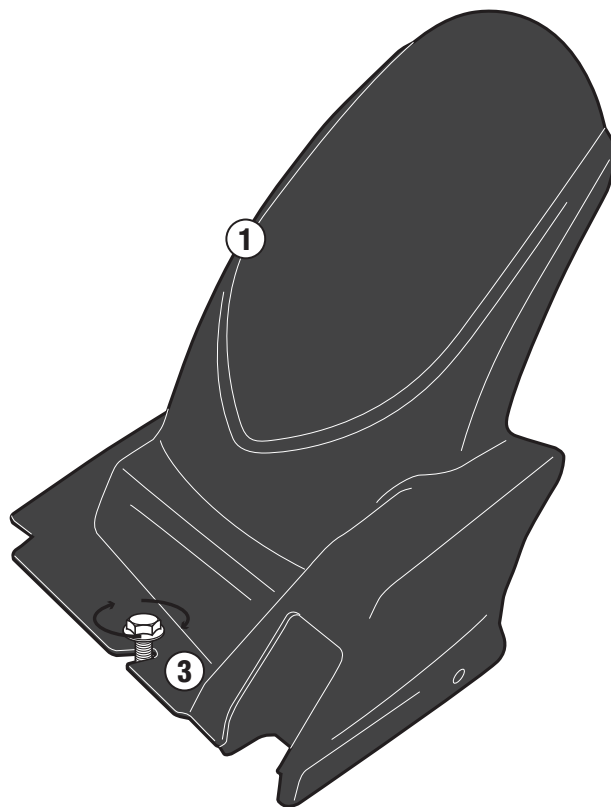

MG3101 - KMG3101

PARAFANGO / COPRICATENA - MUDGUARD / CHAIN-COVER - PASSAGE DE ROUE / PAER-CHAINE
KETTENSCHUTZ - GUARDABARROS / CUBRECADENA - PARALAMA

SUZUKI V-STROM 650 (2011 - 2013)

TOGLIERE
REMOVE
ENLEVER
ENTFERNEN
QUITAR
REMOVER