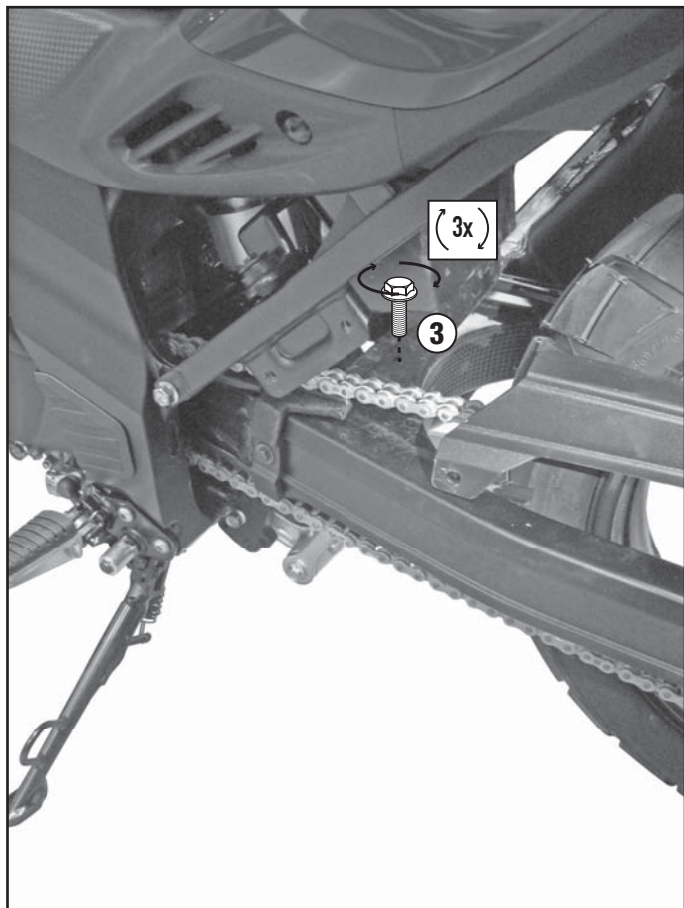

MG3101 - KMG3101

PARAFANGO / COPRICATENA - MUDGUARD / CHAIN-COVER - PASSAGE DE ROUE / PAER-CHAINE
KETTENSCHUTZ - GUARDABARROS / CUBRECADENA - PARALAMA

SUZUKI V-STROM 650 (2011 - 2013)

TOGLIERE
REMOVE
ENLEVER
ENTFERNEN
QUITAR
REMOVER