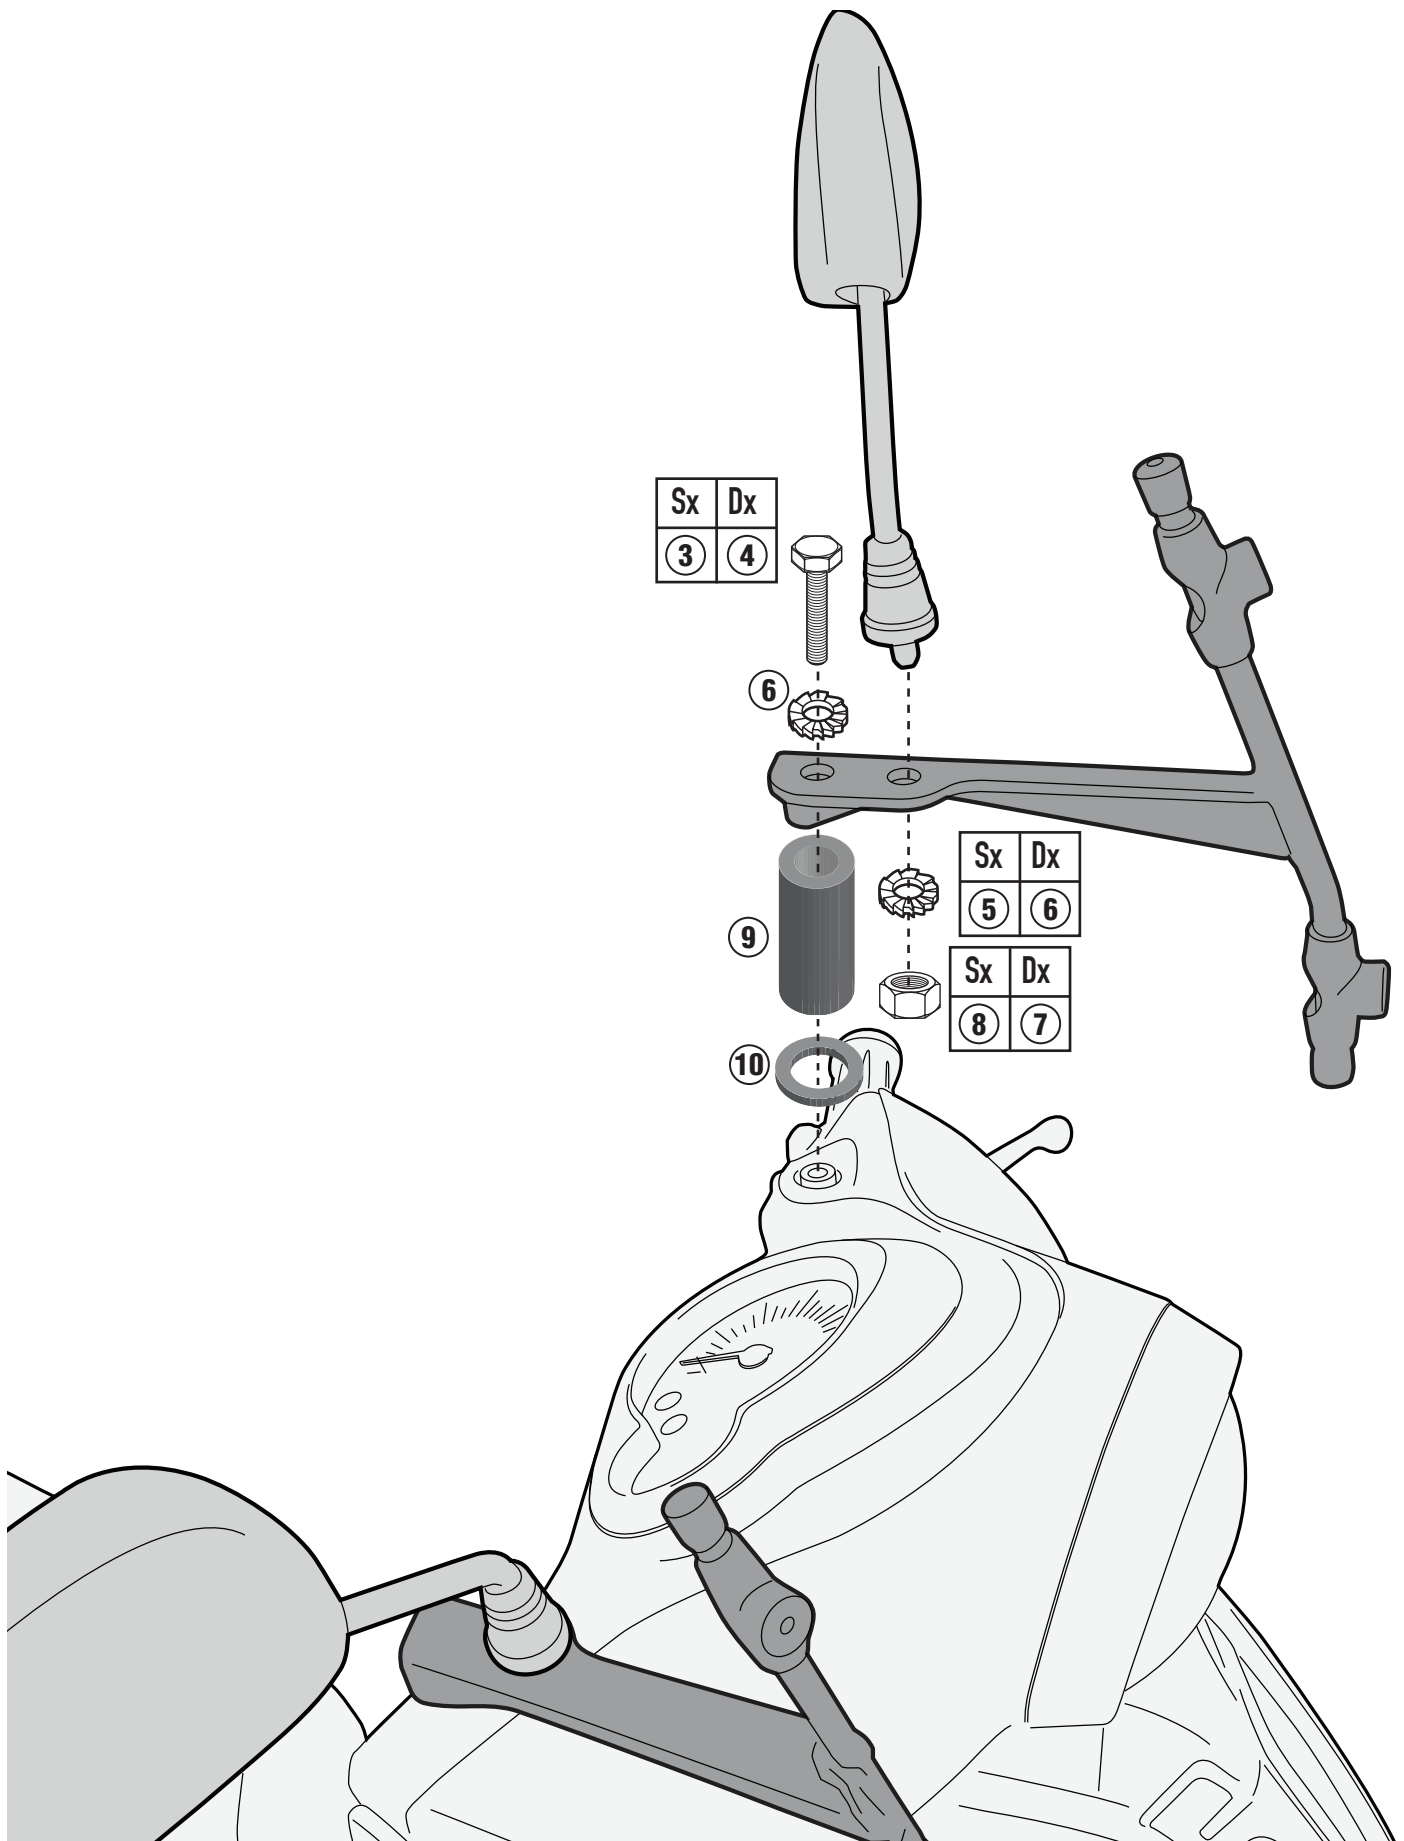

A2114A- A2114A

ATTACCHI SPECIFICI PER - SPECIFIC FITTING KIT FOR - KIT DE MONTAGE SPECIFIQUE POUR
SPEZIFISCHER MONTAGEKIT FÜR - ANCLAJE ESPECÍFICO PARA - ANCORADOURO ESPECÍFICO

YAMAHA

D'ELIGHT 114

(2013)