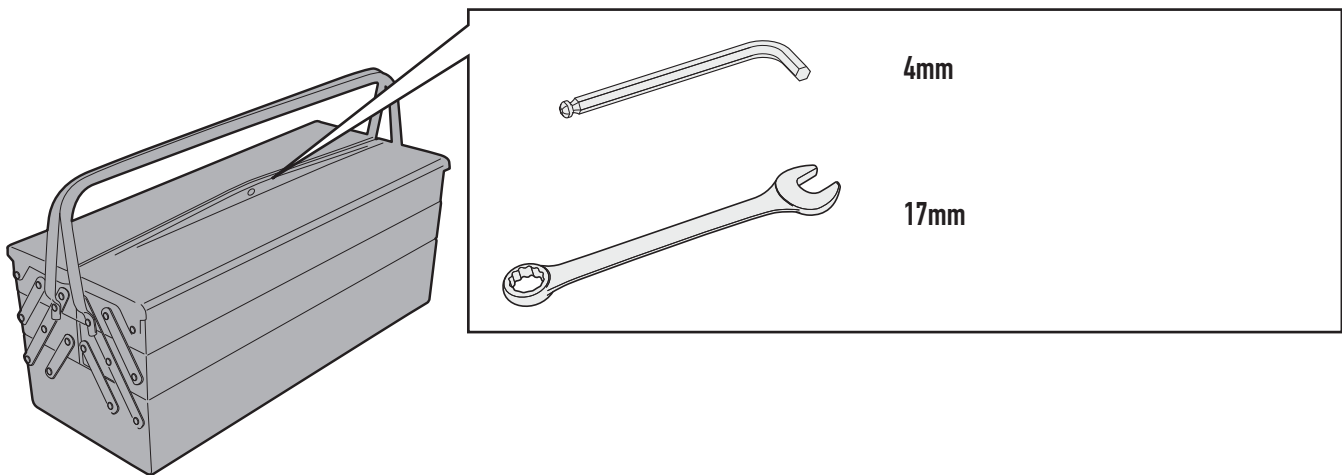

A2114A- A2114A

ATTACCHI SPECIFICI PER - SPECIFIC FITTING KIT FOR - KIT DE MONTAGE SPECIFIQUE POUR
SPEZIFISCHER MONTAGEKIT FÜR - ANCLAJE ESPECÍFICO PARA - ANCORADOURO ESPECÍFICO

YAMAHA D'ELIGHT 114 (2013)

N°	Descrizione	Caratteristiche	Codice	Quantità	
9	Distanziale - Spacer Entretoise - Distanzstueck Distanciador - Espaçador	Ø18x30 Foro 10,5mm	C18L30F10,5T	2	
10	Mousse	-	Z1072	2	
11	Boccola Di Ritenzione - Plastic Bush Douille Plastique - Plastik Buchse Casquillo - Concha	-	Z871N	4	
12	Gommino - Fairleader Chaumard - Gummi Goma- Borracha	-	Z268	4	
13	-	-	-	-