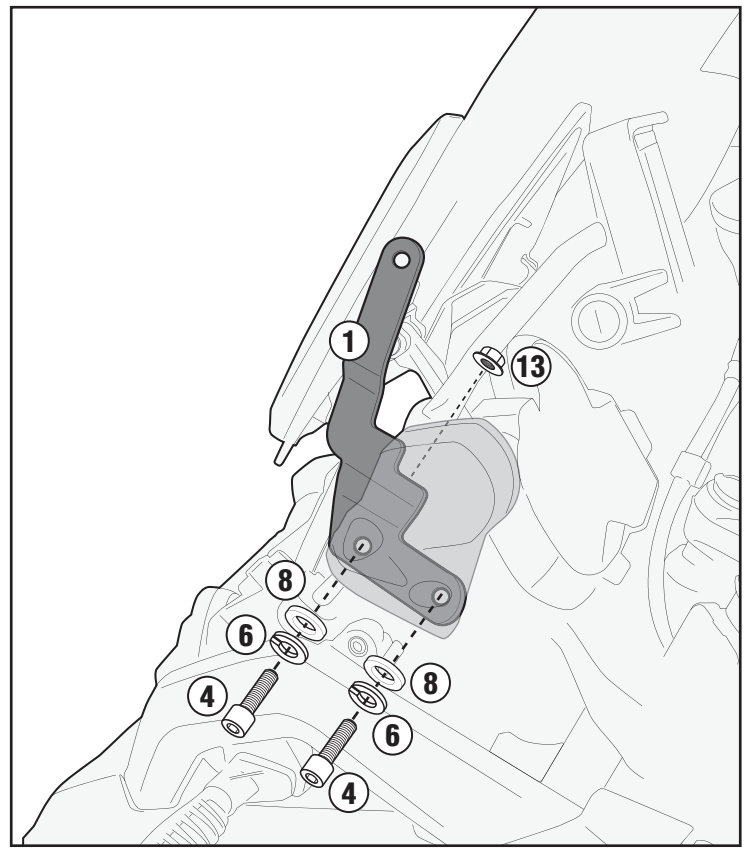

D5108KIT - D5108KIT

ATTACCHI SPECIFICI - SPECIFIC FITTING KIT FOR - KIT DE MONTAGE SPECIFIQUE POUR - SPEZIFISCHER MONTAGEKIT FÜR - ANCLAJE ESPECÍFICO PARA - ANCHORAGE ESPECÍFICO

BMW R1200GS (2013)

ISTRUZIONI DI MONTAGGIO - MOUNTING INSTRUCTIONS
INSTRUCTIONS DE MONTAGE - BAUANLEITUNG
INSTRUCCIONES DE MONTAJE - INSTRUÇÕES DE MONTAGEM