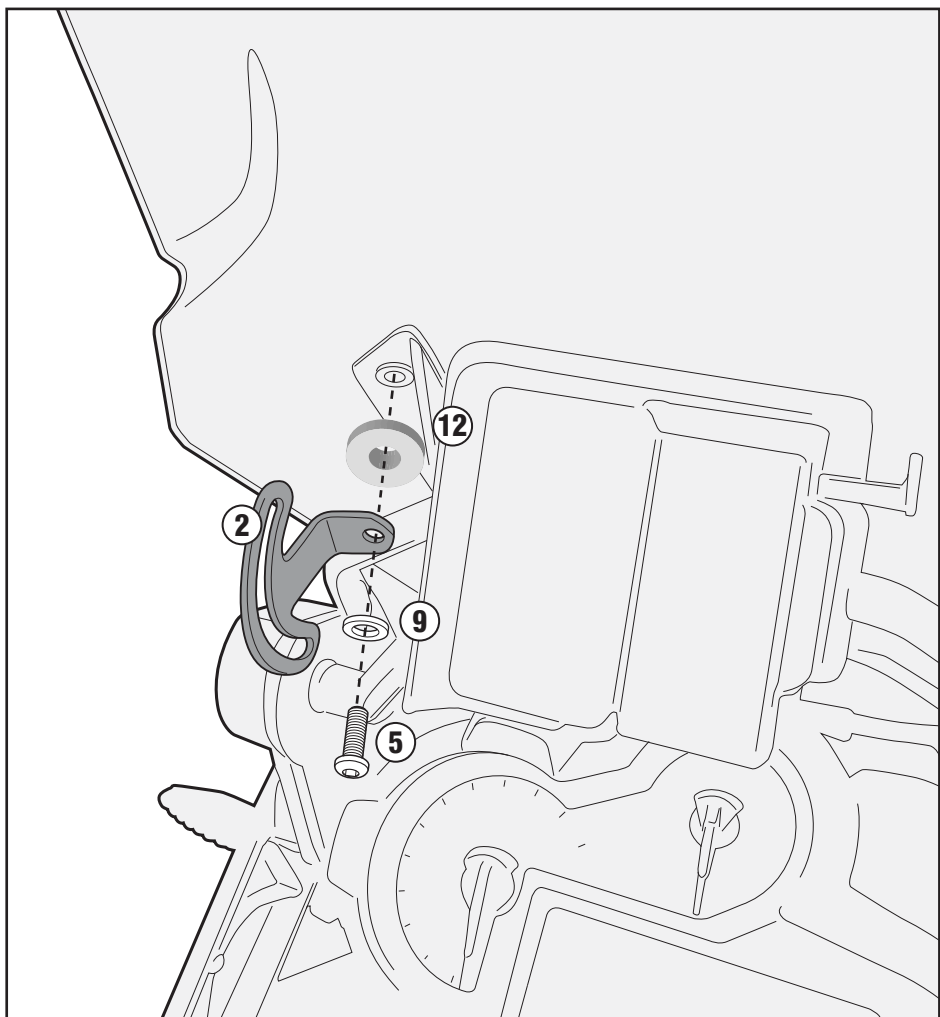

ISTRUZIONI DI MONTAGGIO - MOUNTING INSTRUCTIONS
INSTRUCTIONS DE MONTAGE - BAUANLEITUNG
INSTRUCCIONES DE MONTAJE - INSTRUÇÕES DE MONTAGEM