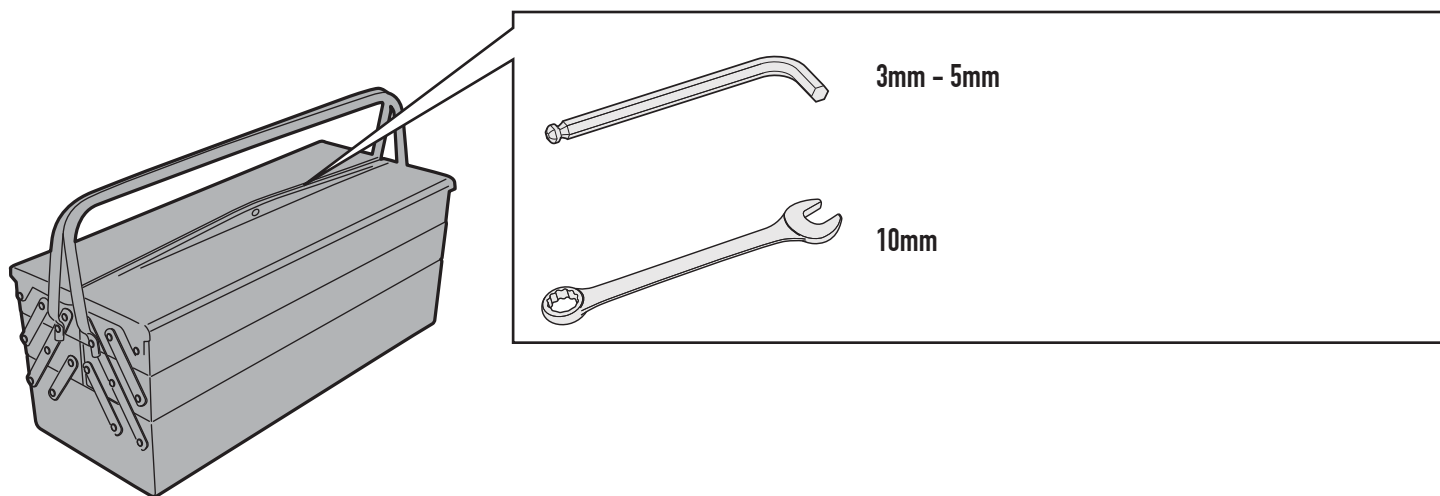

D5108KIT - D5108KIT

ATTACCHI SPECIFICI - SPECIFIC FITTING KIT FOR - KIT DE MONTAGE SPECIFIQUE POUR - SPEZIFISCHER MONTAGEKIT FÜR - ANCLAJE ESPECÍFICO PARA - ANCHORAGE ESPECÍFICO

BMW R1200GS (2013)

N°	Descrizione	Caratteristiche	Codice	Quantità	
10	Dado - Bolt - Ecrou Mutter - Tuerca - Porca	Dado Auto Bloccante Ribassato Flangiato M6	6DADIABFN	1	
11	Distanziale - Spacer Entretoise - Distanzstueck Distanciador - Espaçador	Ø16x4.5 Foro 6,5mm	C16L4.5F6.5T	1	
12	Distanziale - Spacer Entretoise - Distanzstueck Distanciador - Espaçador	Ø14x5 Rib Ø7,8x2,5 Foro 6mm	V064	1	
13	Componenti Originali- Original Parts Parties Originales - Original Bauteile Componentes Originales - Componentes Originais	-	-	-	-

ISTRUZIONI DI MONTAGGIO - MOUNTING INSTRUCTIONS
INSTRUCTIONS DE MONTAGE - BAUANLEITUNG
INSTRUCCIONES DE MONTAJE - INSTRUÇÕES DE MONTAGEM