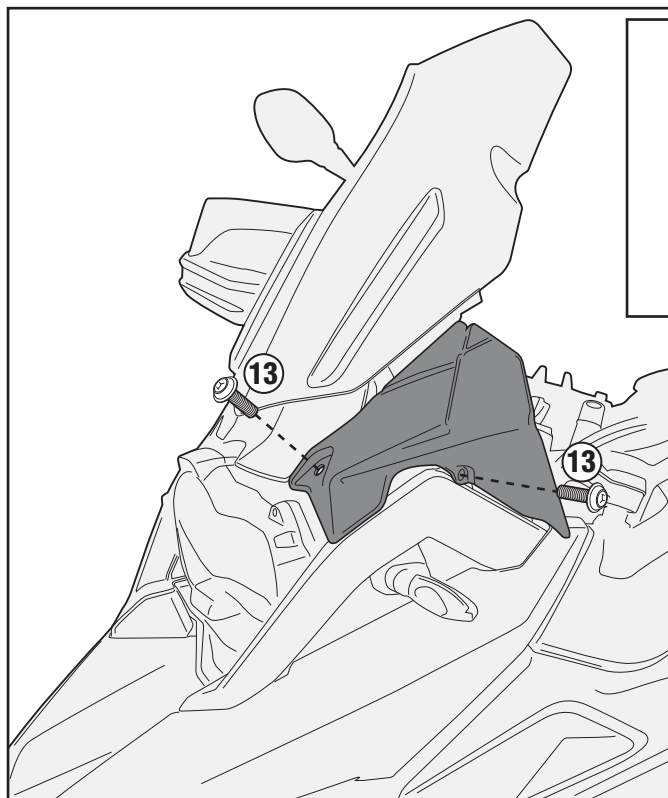

D5108KIT - D5108KIT

ATTACCHI SPECIFICI - SPECIFIC FITTING KIT FOR - KIT DE MONTAGE SPECIFIQUE POUR - SPEZIFISCHER MONTAGEKIT FÜR - ANCLAJE ESPECÍFICO PARA - ANCHORAGE ESPECÍFICO

BMW R1200GS (2013)

TOGLIERE
REMOVE
ENLEVER
ENTFERNEN
QUITAR
REMOVER