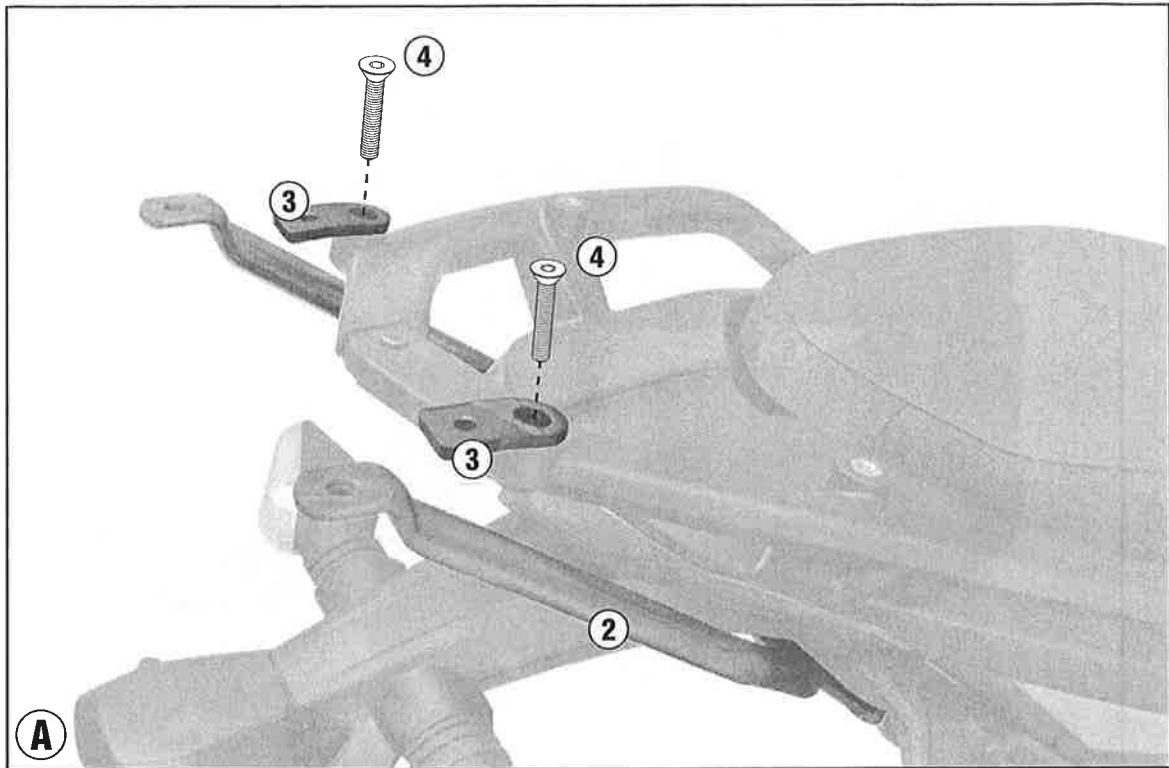

SRA7403 - KRA7403

PORTAPACCO SPECIFICO - SPECIFIC HOLDER - PORTE-PAQUET SPÉCIFIQUE - SPEZIFISCHER TRÄGER - PORTA-EQUIPAJE ESPECÍFICO - TRANSPORTADOR ESPECÍFICO

DUCATI HYPERSTRADA 821 (2013)