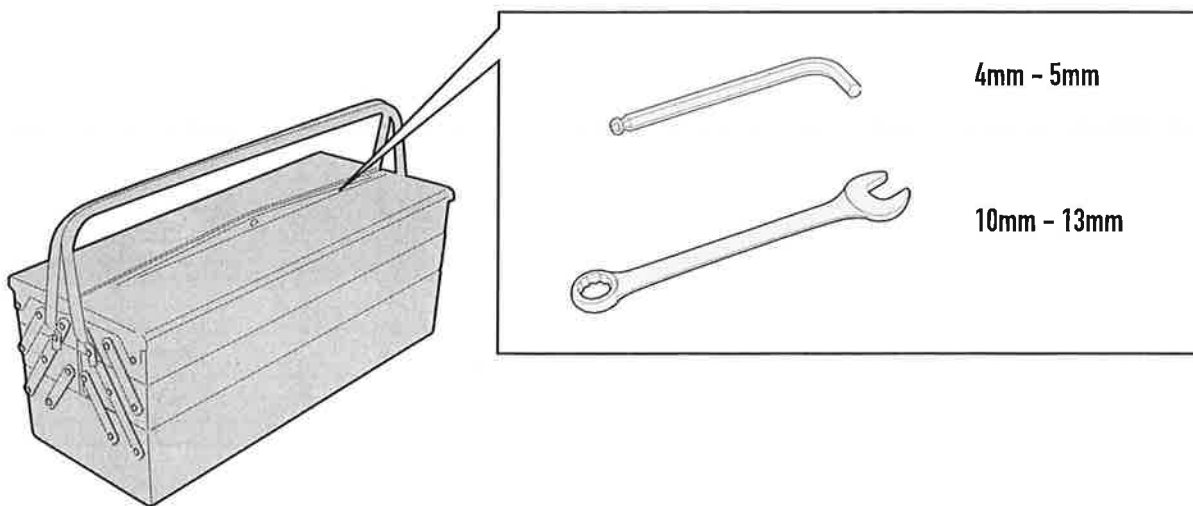

SRA7403 - KRA7403

PORTAPACCO SPECIFICO - SPECIFIC HOLDER - PORTE-PAQUET SPÉCIFIQUE - SPEZIFISCHER TRÄGER - PORTA-EQUIPAJE ESPECÍFICO - TRANSPORTADOR ESPECÍFICO

DUCATI HYPERSTRADA 821 (2013)

N°	Descrizione	Caratteristiche	Codice	Quantità	
1	Piastra - Plate Platine - Platte Parrilla - Prato	Sp. 5mm	GL2470P	1	
2	Supporto - Support - Support Halterung - Soporte - Apoio	-	-	1	
3	Supporto - Support - Support Halterung - Soporte - Apoio	Sp. 5mm	GL2471P	2 (Dx;Sx)	
4	Vite - Screw Vis - Schraube Tornillo - Parafuso	TSCEI M6x16	616TSP	2	
5	Vite - Screw Vis - Schraube Tornillo - Parafuso	TSCEI M6x20	620TSP	2	
6	Vite - Screw Vis - Schraube Tornillo - Parafuso	TEF M8x20	820TSP	2	
7	Vite - Screw Vis - Schraube Tornillo - Parafuso	TBEI M6x16	616TBEI	2	
8	Vite - Screw Vis - Schraube Tornillo - Parafuso	TEF M8x45	845TEF	2	
9	Distanziale - Spacer Entretoise - Distanzstueck - Distanciador	Ø18x8,5 Foro 8.5mm	C18L8,5F8,5T	2	
10	Dado - Bolt - Ecrou Mutter - Tuerca - Porca	Auto Bloccante Flangiato Ribassato M8	8DADIFN	2	
11	Dado - Bolt - Ecrou Mutter - Tuerca - Porca	Auto Bloccante Flangiato M6	6DADIAFLN	2	
12	Rondella - Washer Rondelle - Scheibe Arandela - Arruela	Ø8	8RON	2	

SRA7403 - KRA7403

PORTAPACCO SPECIFICO - SPECIFIC HOLDER - PORTE-PAQUET SPÉCIFIQUE - SPEZIFISCHER TRÄGER - PORTA-EQUIPAJE ESPECÍFICO - TRANSPORTADOR ESPECÍFICO

DUCATI HYPERSTRADA 821 (2013)

ATTENZIONE: PESO MASSIMO SOPPORTABILE 6Kg.
WARNING: MAX. LOADING 6Kg.(13lbs)
ATTENTION: CHARGE MAXIMALE 6Kg.
ACHTUNG: MAXIMALE BELASTUNG 6Kg.
¡ATENCIÓN!: CARGA MÁXIMA AUTORIZADA 6Kg.