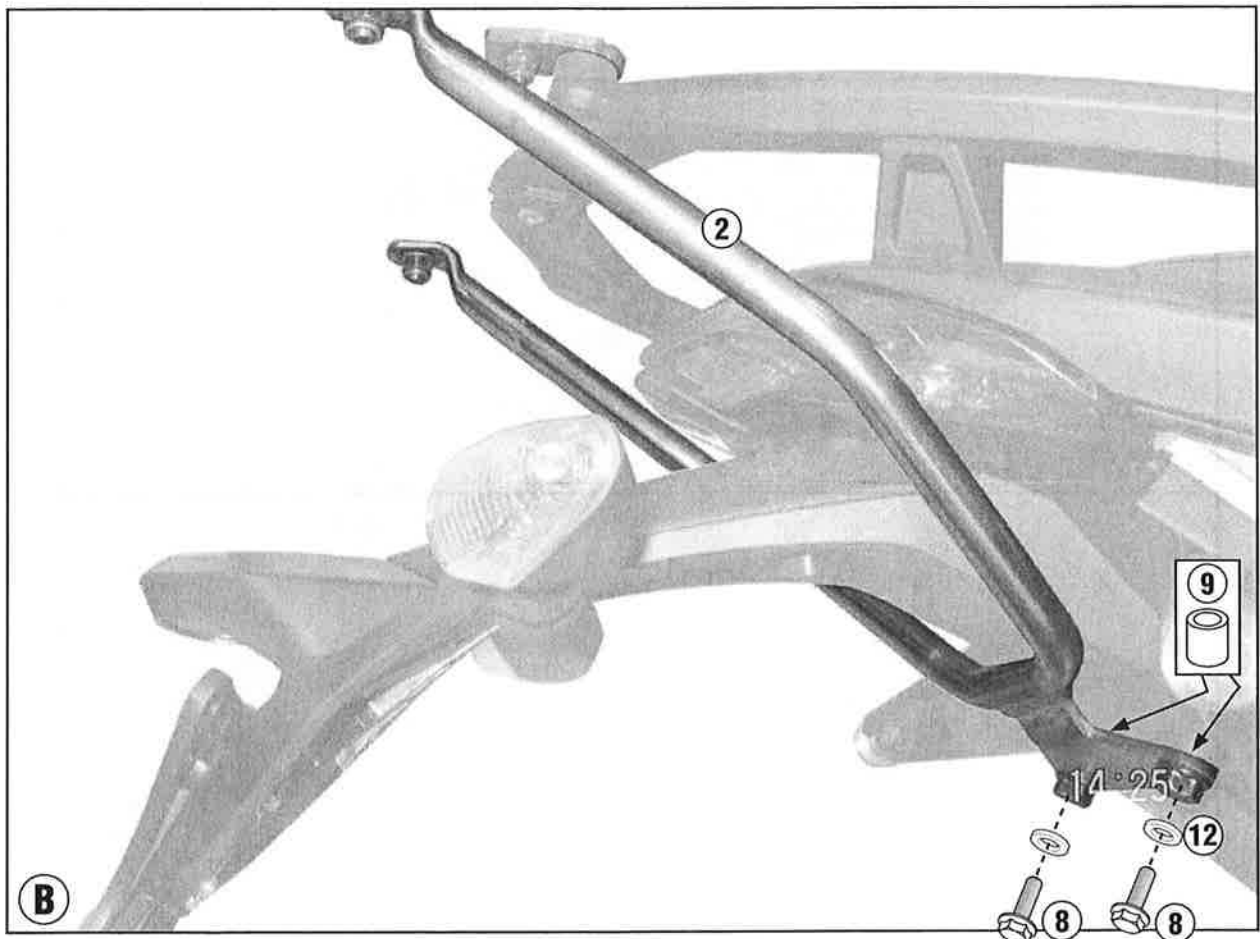

SRA7403 - KRA7403

PORTAPACCO SPECIFICO - SPECIFIC HOLDER - PORTE-PAQUET SPÉCIFIQUE - SPEZIFISCHER TRÄGER - PORTA-EQUIPAJE ESPECÍFICO - TRANSPORTADOR ESPECÍFICO

DUCATI HYPERSTRADA 821 (2013)